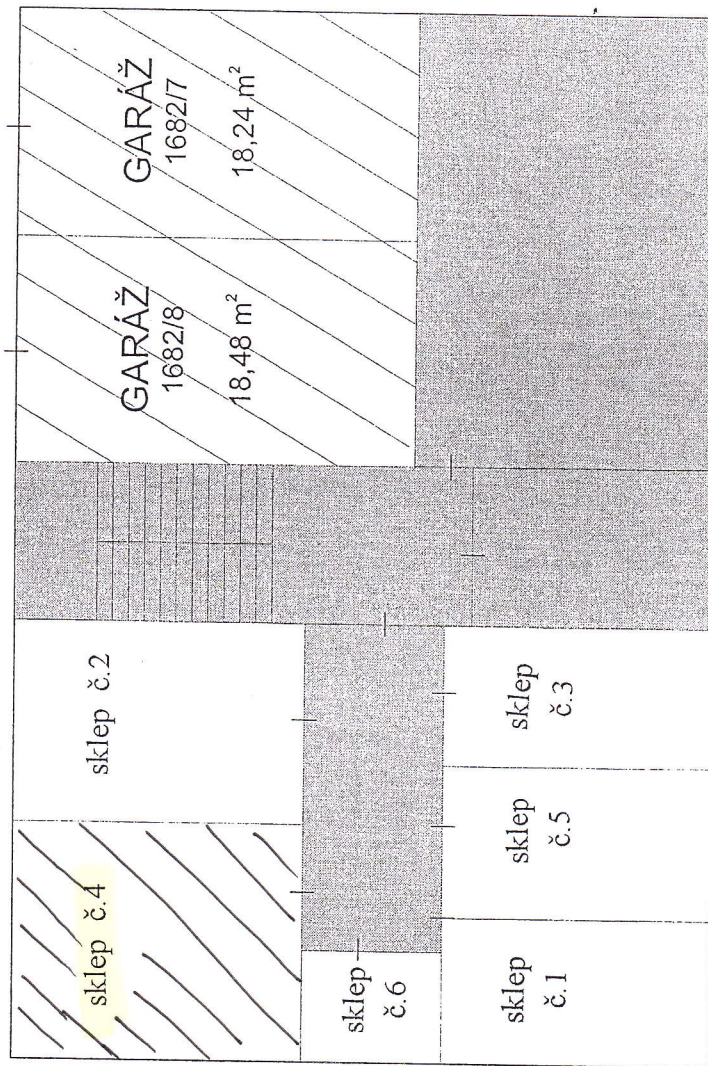

Příloha č.2 dispozice domu a bytů

okres: Semily  
obec: Turnov  
katastr. území: Turnov  
vlastník: Liberecký kraj  
U Jezu 642/2a  
Liberec IV. - Perštýn 461 80  
číslo popisné: 1682  
parcelské číslo: 2554/5

II. NP čp 1682

Příloha č.4 dispozice domu a bytů

I. PP čp 1682 (suterén)

okres: Semily  
obec: Turnov  
katastr. území: Turnov  
vlastník: Liberecký kraj  
U Jezu 642/2a  
Liberec IV. - Perštýn 461 80  
1682  
číslo popisné: 2554/5  
parcela číslo: