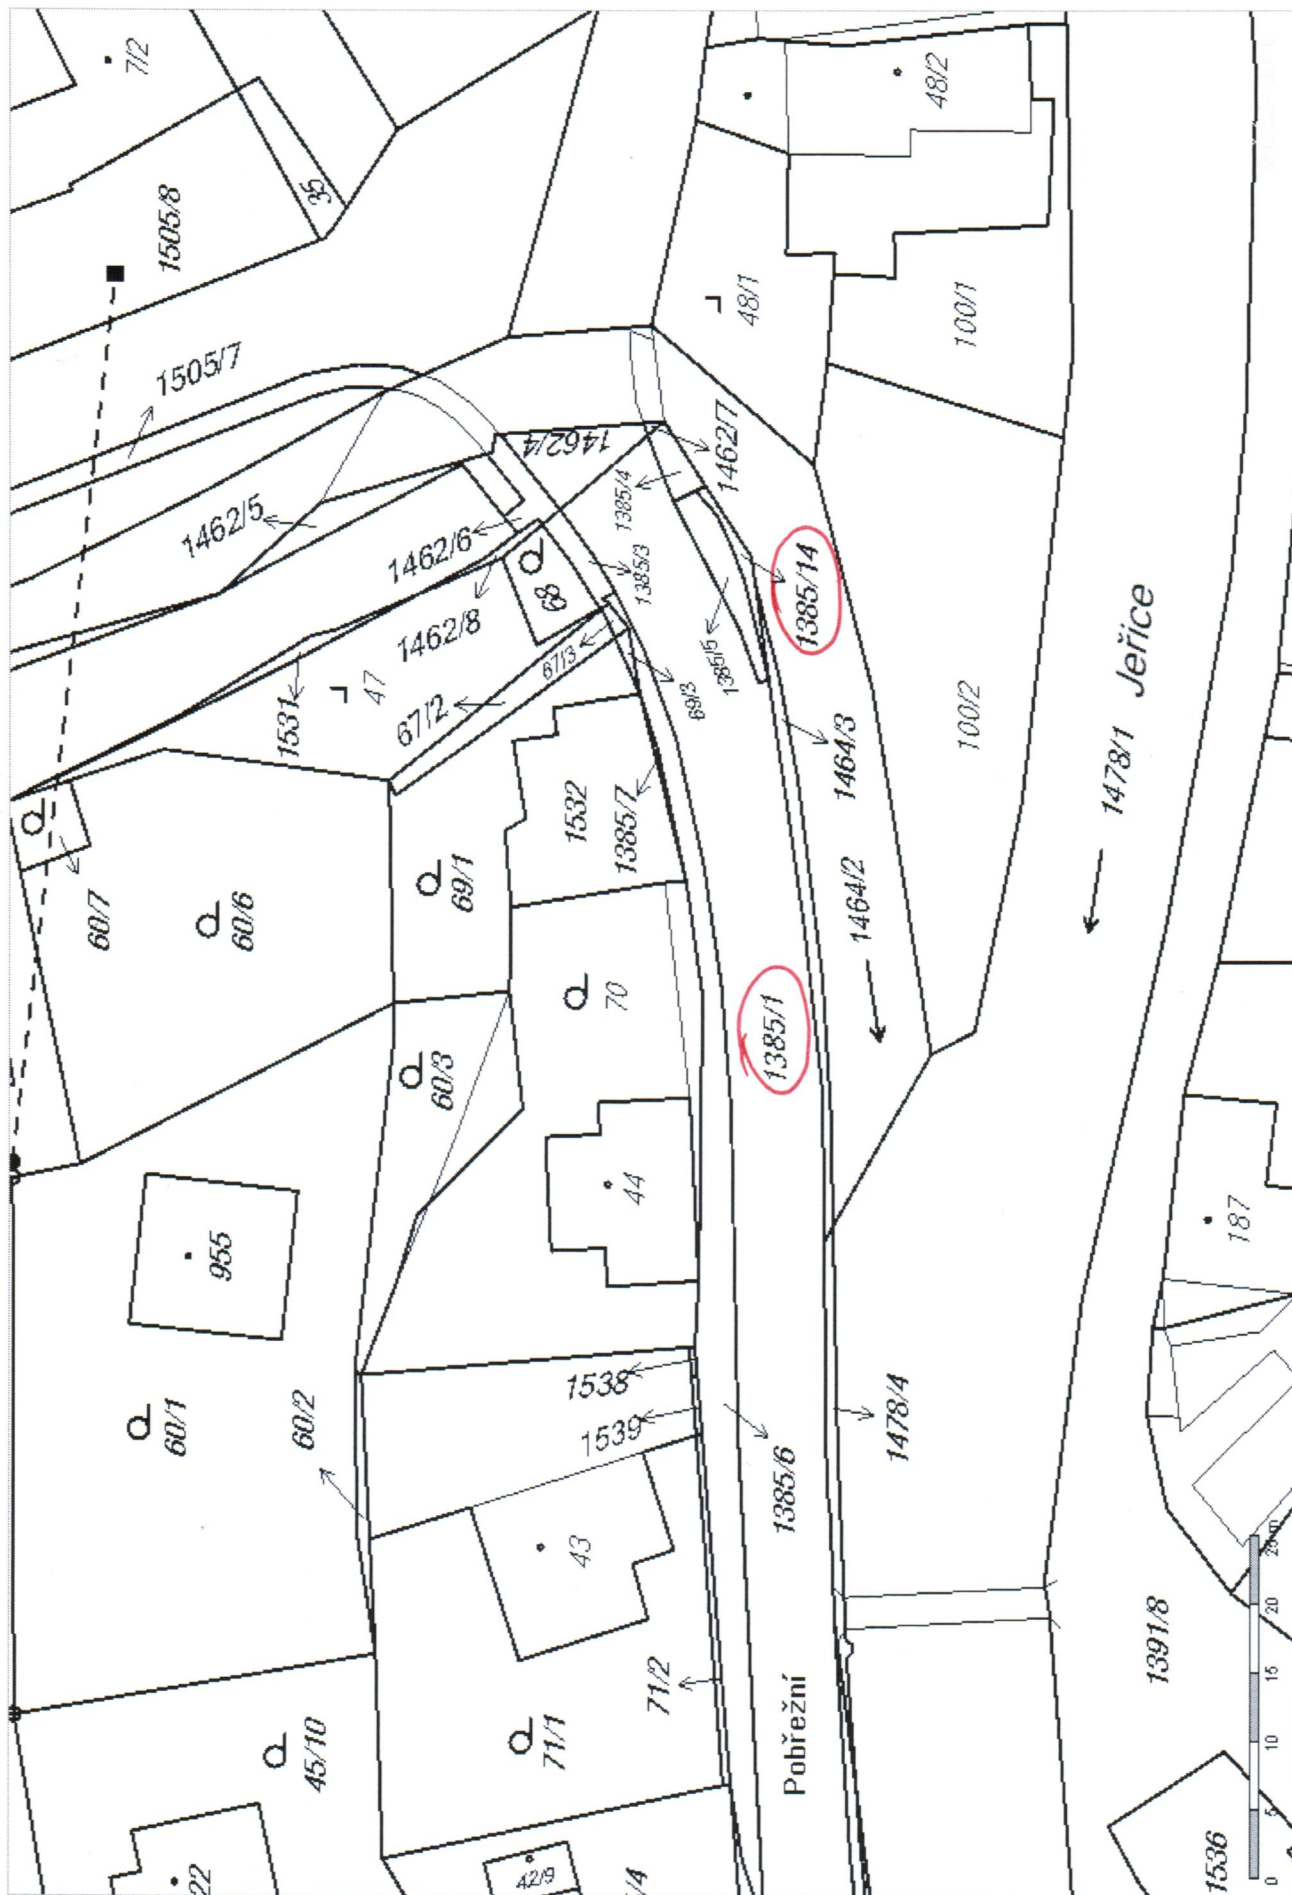

11

„PŘELOŽKA SILNICE 11/592 CHRÁSTAVA - II. ETAPA“

k.u. CHRÁSTAVA T

21

11 PŘELOŽKA SILNICE 11/592 CHARASTAVA - II. ETAPA 11

31

II. ETAPA II. PŘELOŽKA SILNICE II/592 CHARSTAVA - II. ETAPA