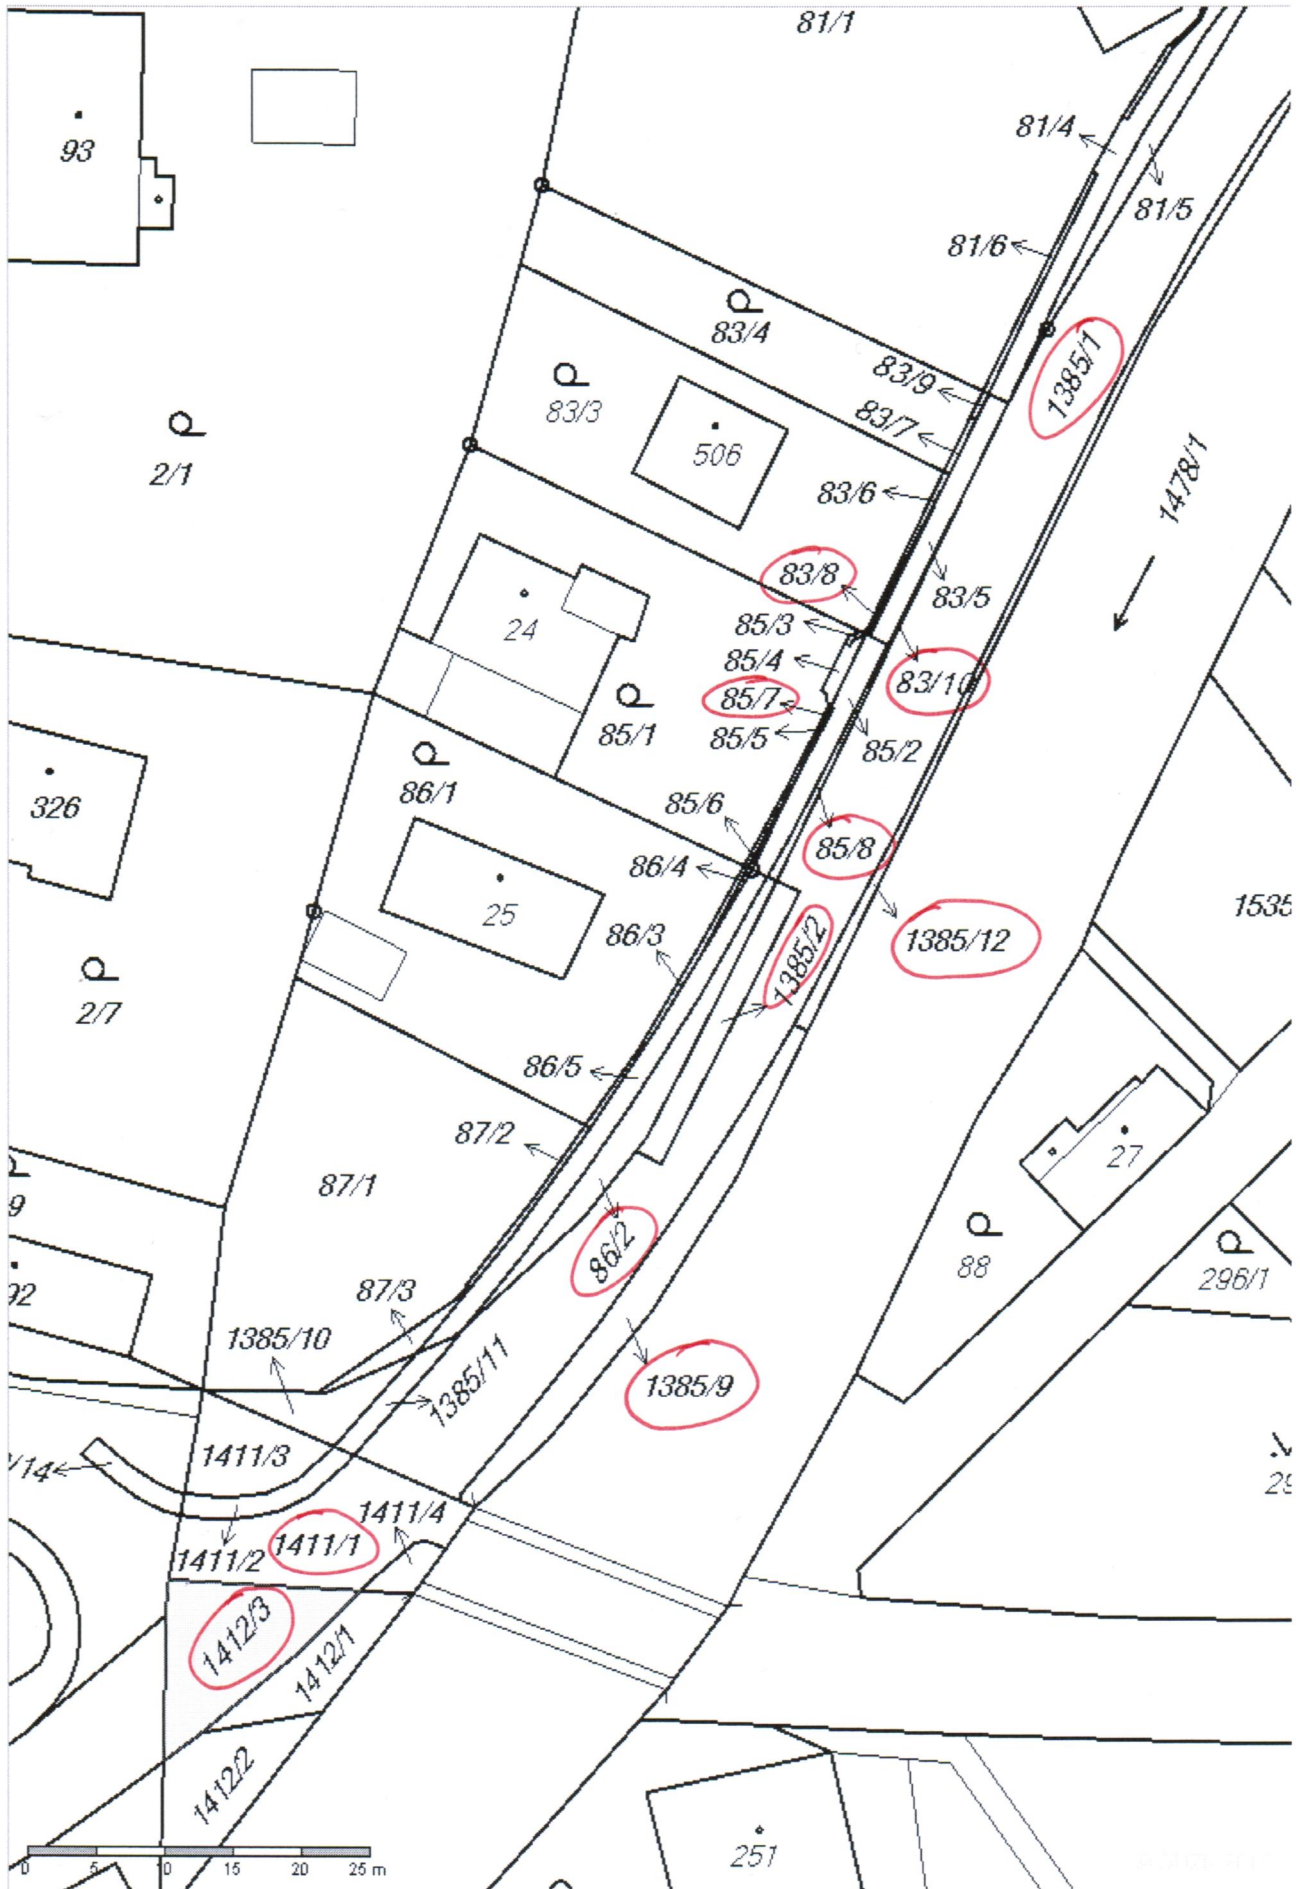

11

„PŘELOŽKA SILNICE 11/592 CHRÁSTAVA - II. ETAPA“

k.u. CHRÁSTAVA T

21

11 PŘELOŽKA SILNICE 11/592 CHARASTAVA - II. ETAPA 11

31

II. ETAPA II. PŘELOŽKA SILNICE II/592 CHARSTAVA - II. ETAPA