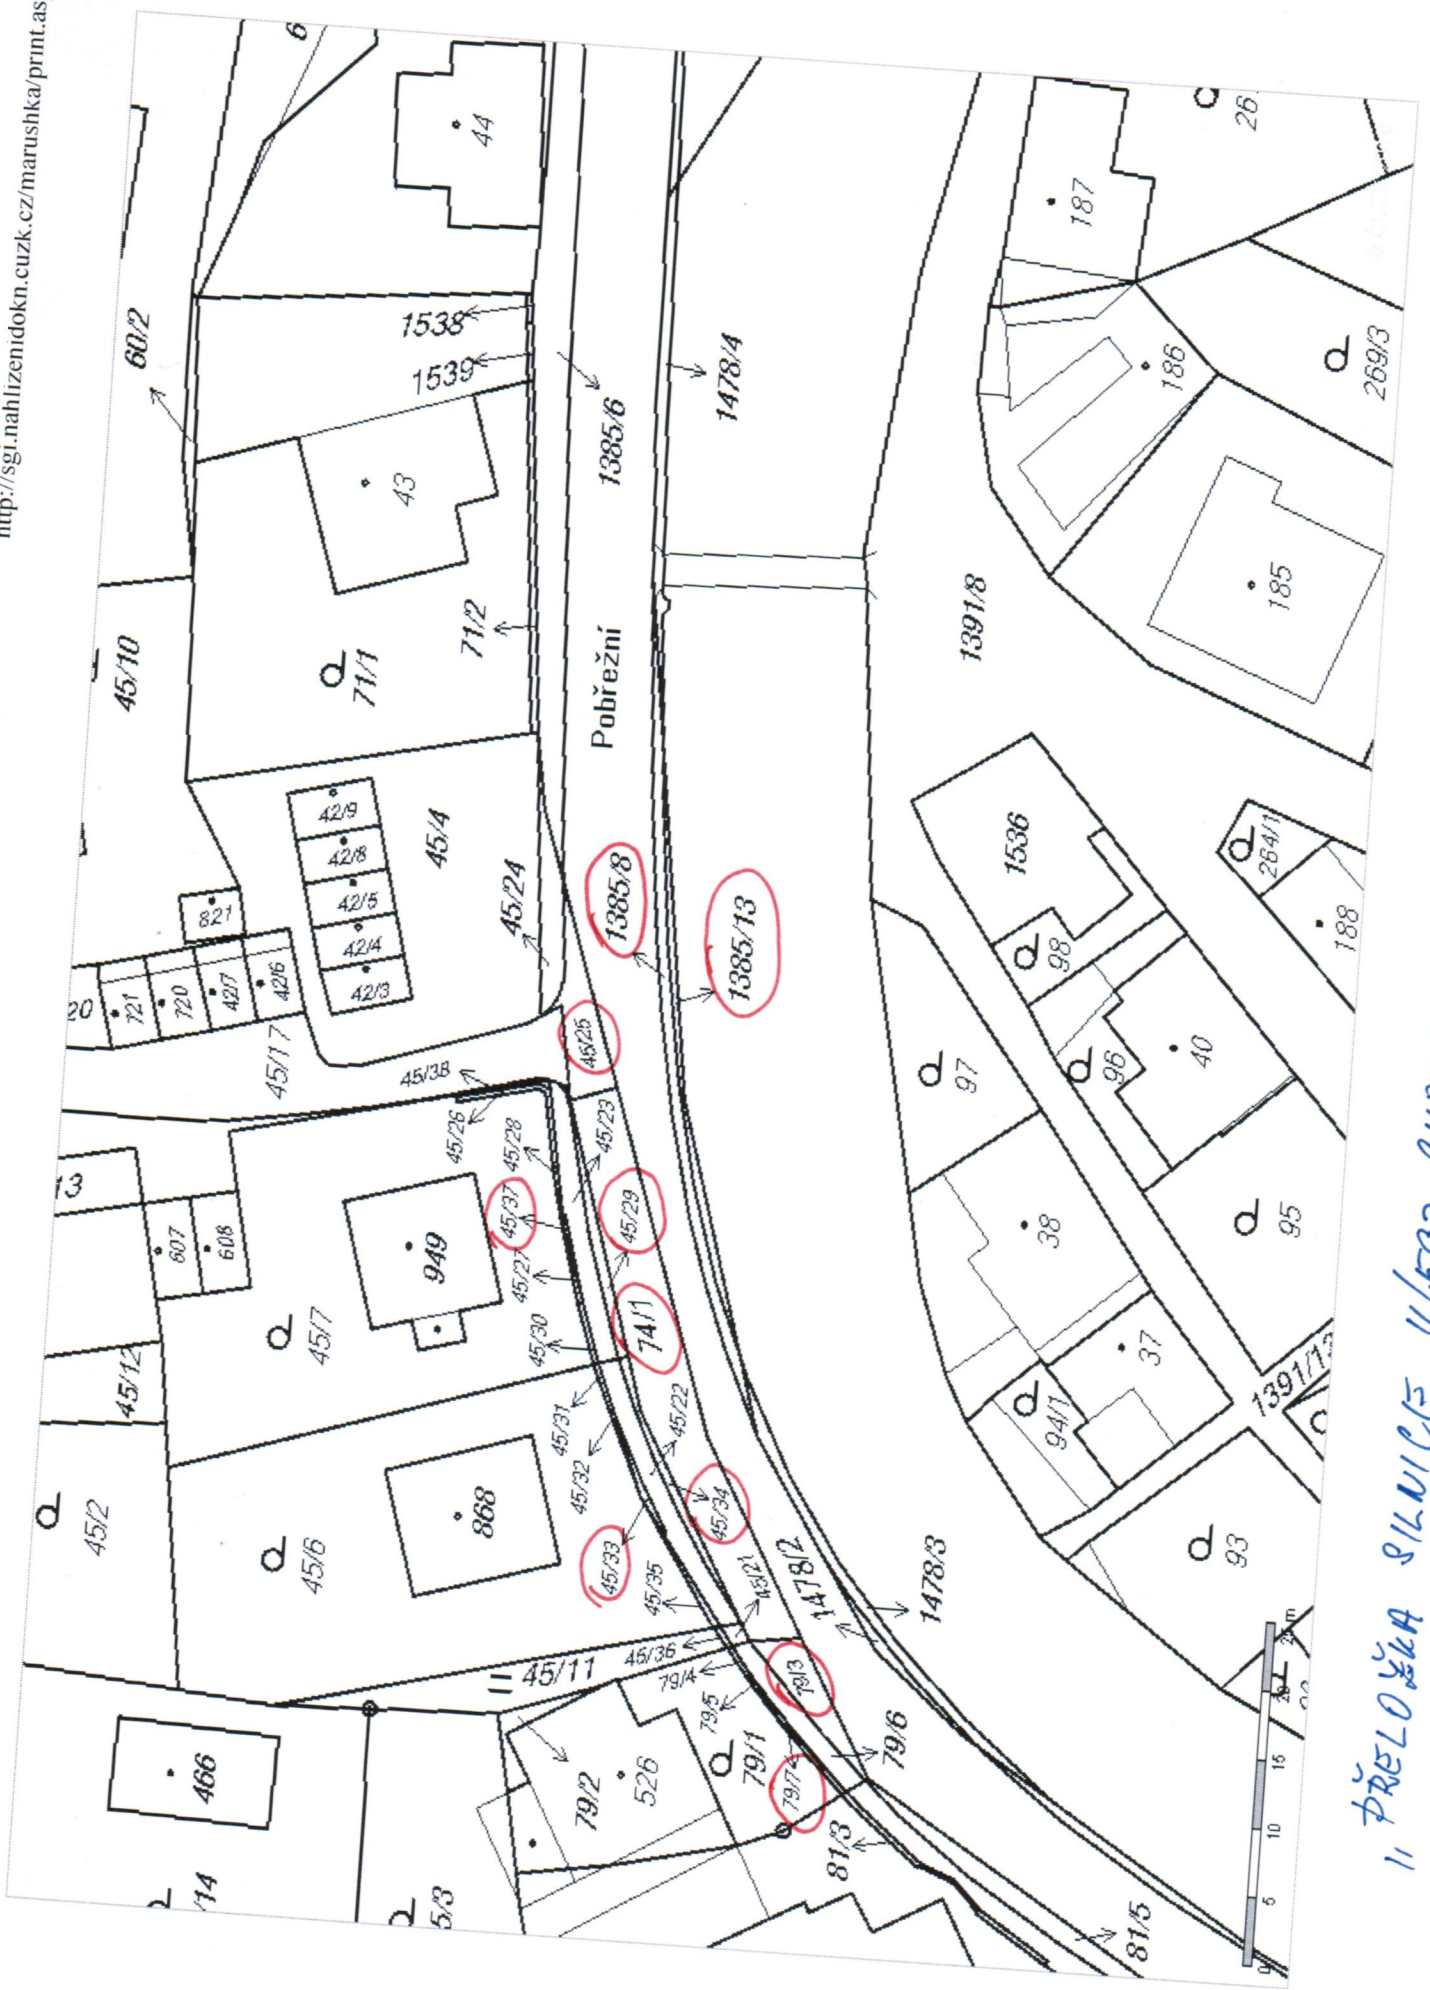

11

„PŘELOŽKA SILNICE 11/592 CHRÁSTAVA - II. ETAPA“

k.u. CHRÁSTAVA T

21

11 PŘELOŽKA SILNICE 11/592 CHARASTAVA - II. ETAPA 11

31

II. ETAPA II. PŘELOŽKA SILNICE II/592 CHARSTAVA - II. ETAPA