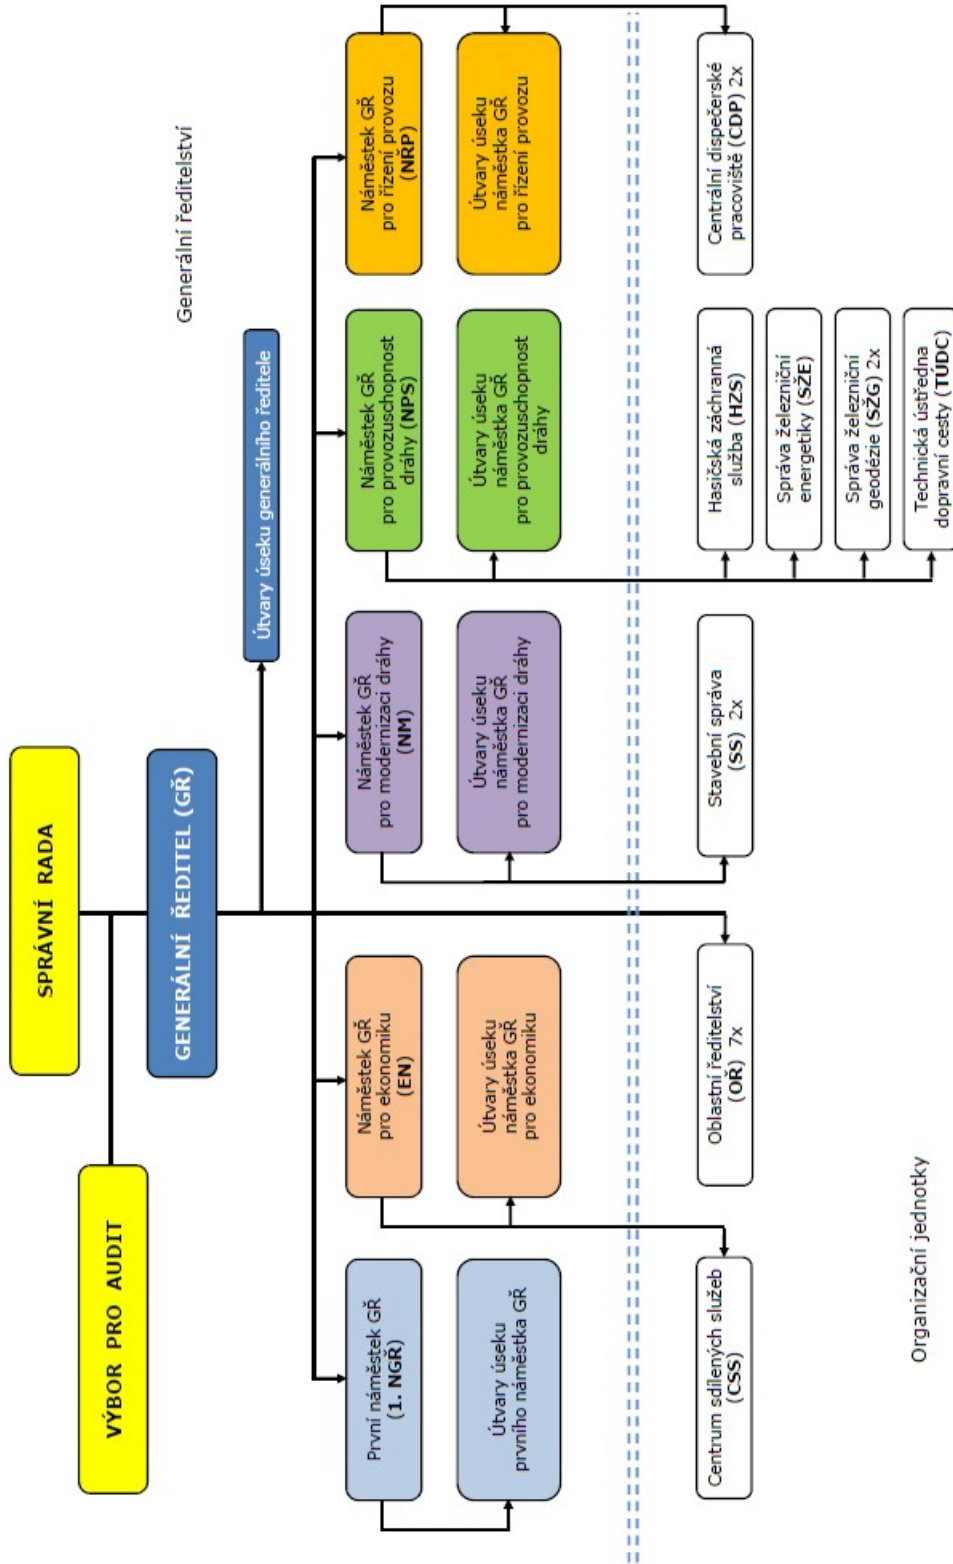

Příloha č. 15

Organizační struktura Správ železniční dopravní cestv. s.o. (platná od 7.1.2013)

Organizační jednotky