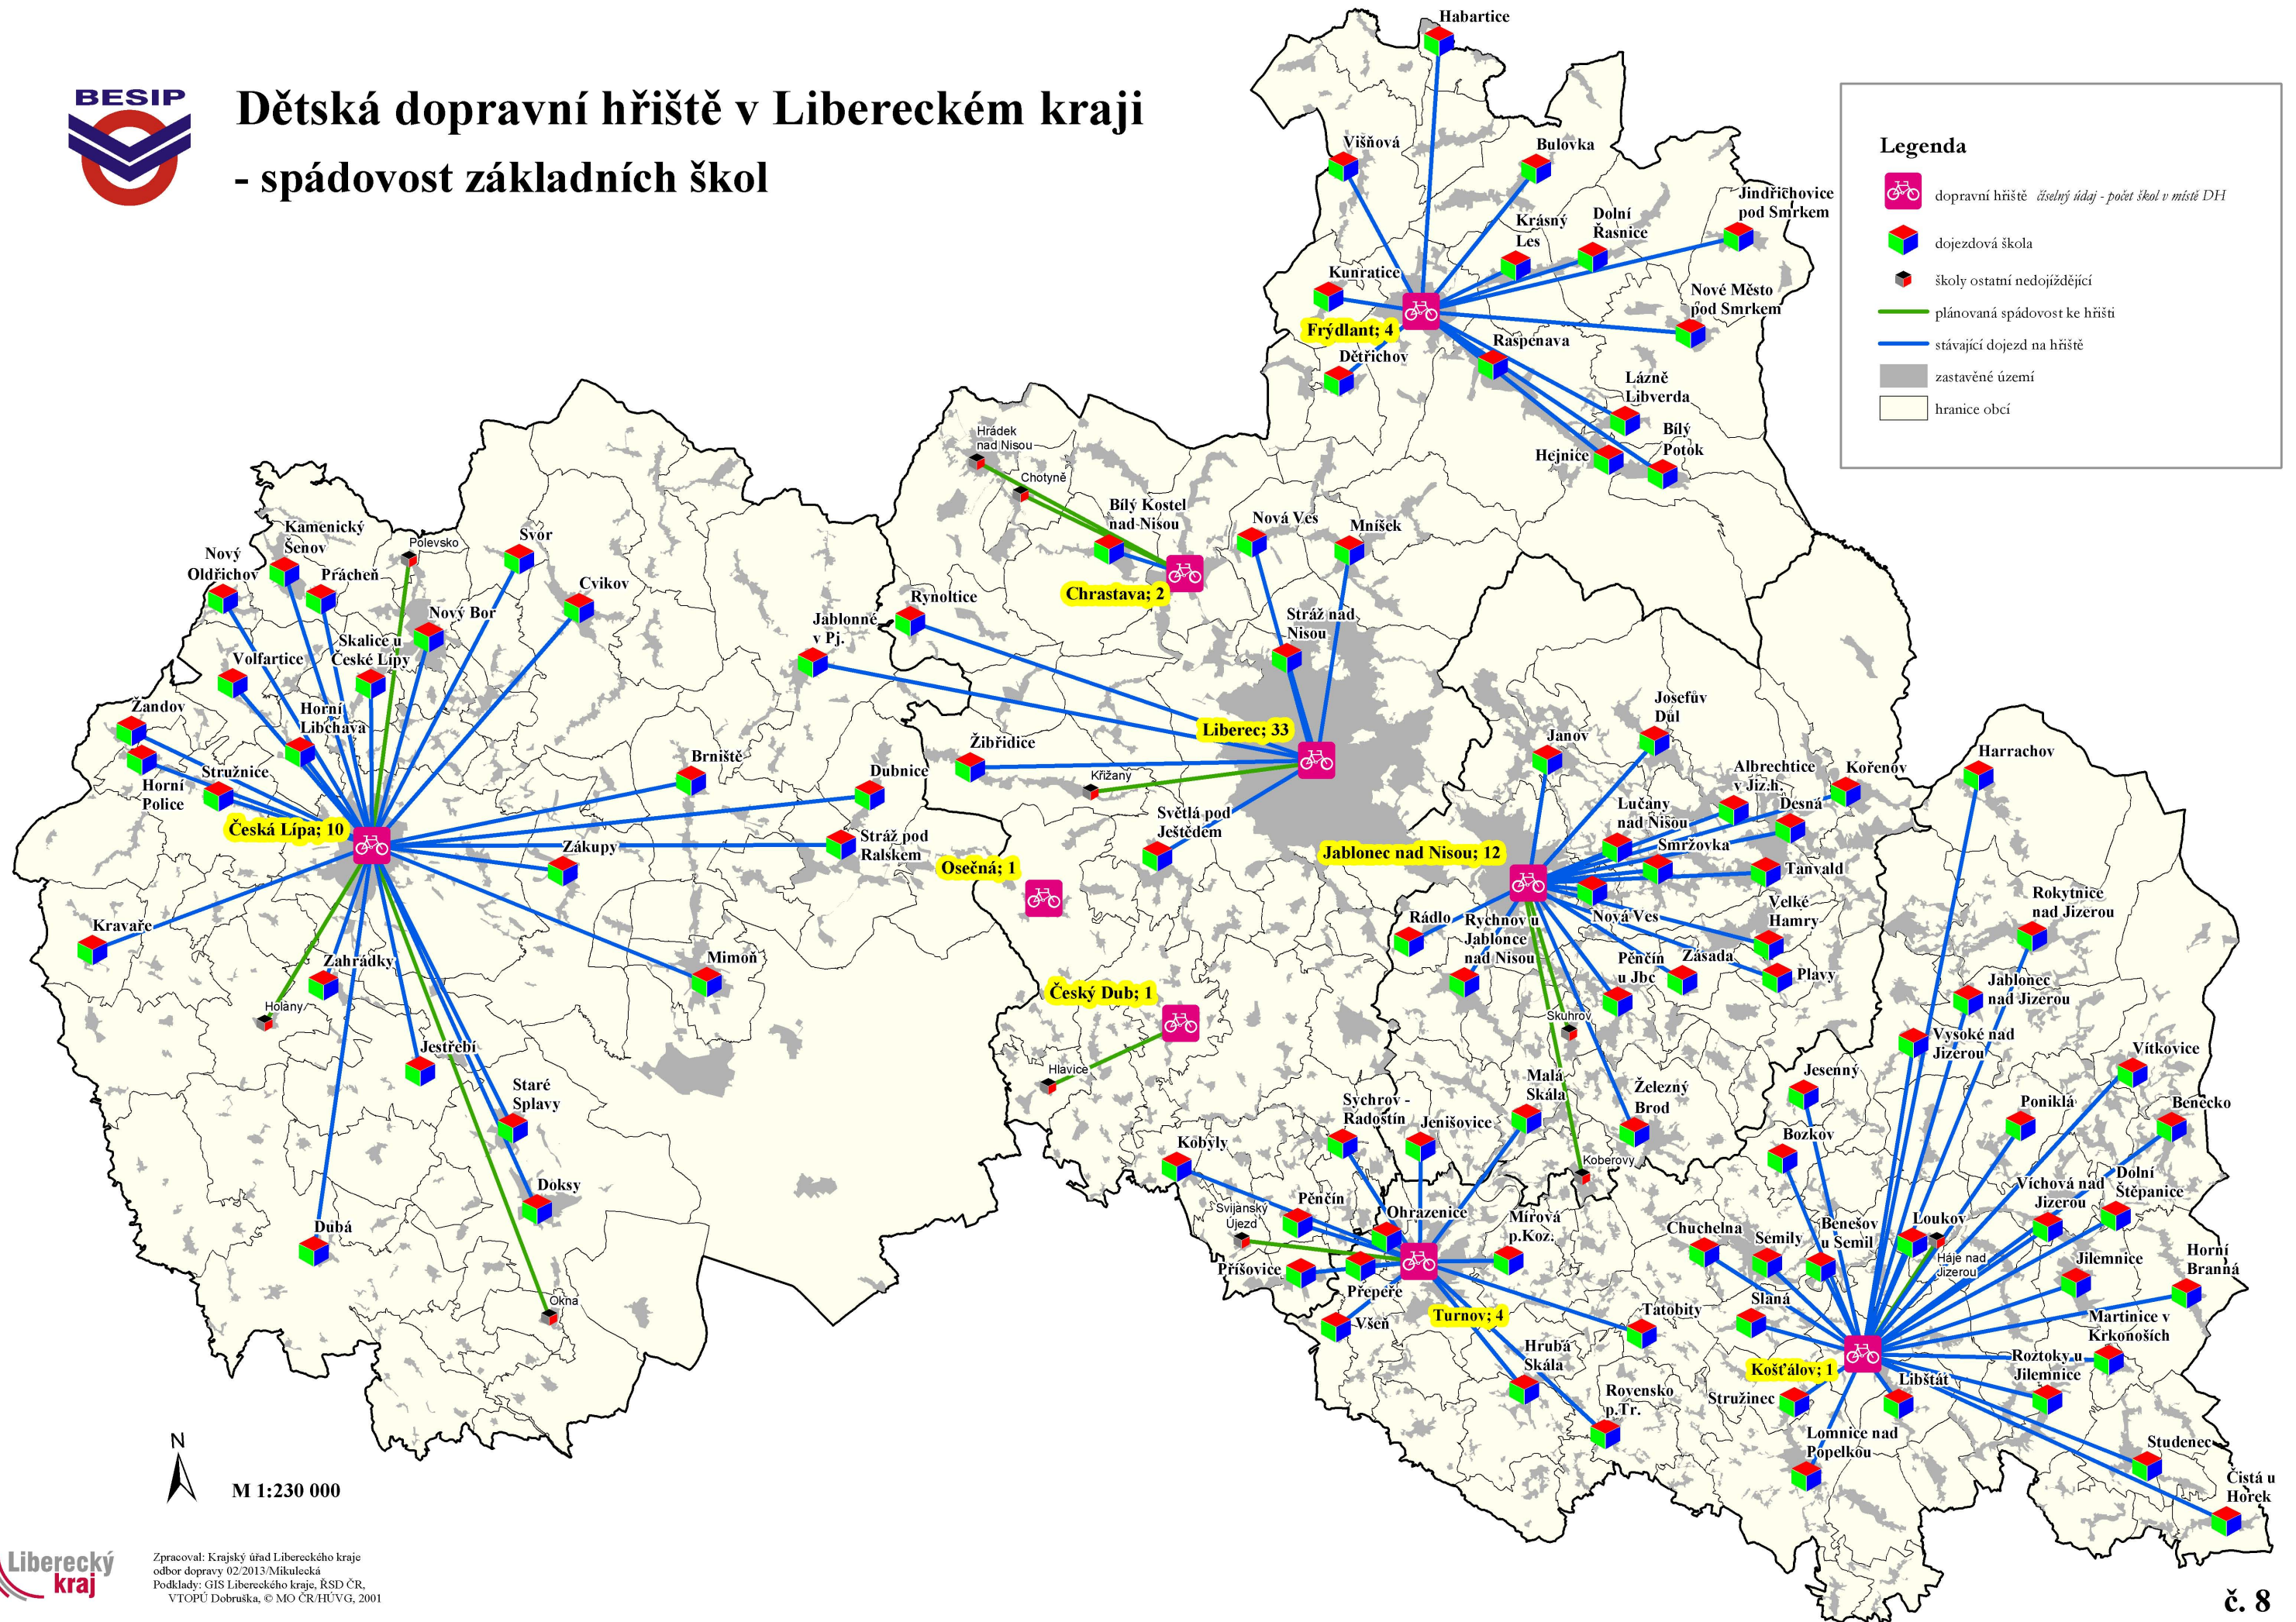

Dětská dopravní hřiště v Libereckém kraji

- spádovost základních škol

M 1:230 000