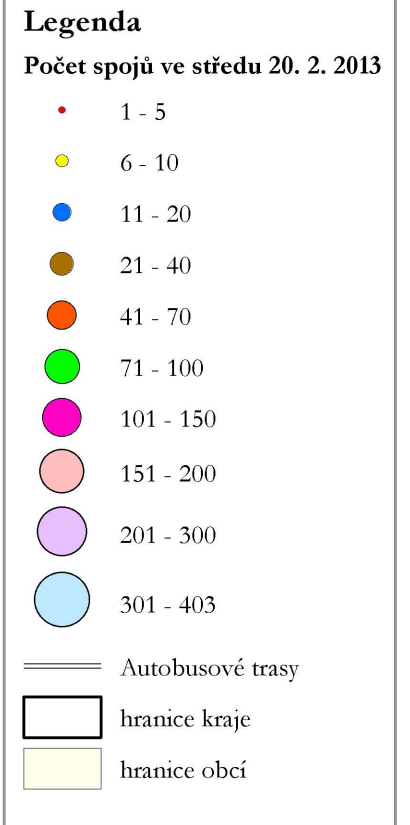

Rozložení počtu autobusových spojů na zastávkách mimo MHD

• jízdní řády - středa 20. 2. 2013

Liberecký kraj

M 1 : 230 000

Zpracoval: Krajský úřad Libereckého kraje
 odbor dopravy 03/2013/Mikulčeka
 Podklady: GIS Libereckého kraje, CHAPS s.r.o., BN Help s.r.o.