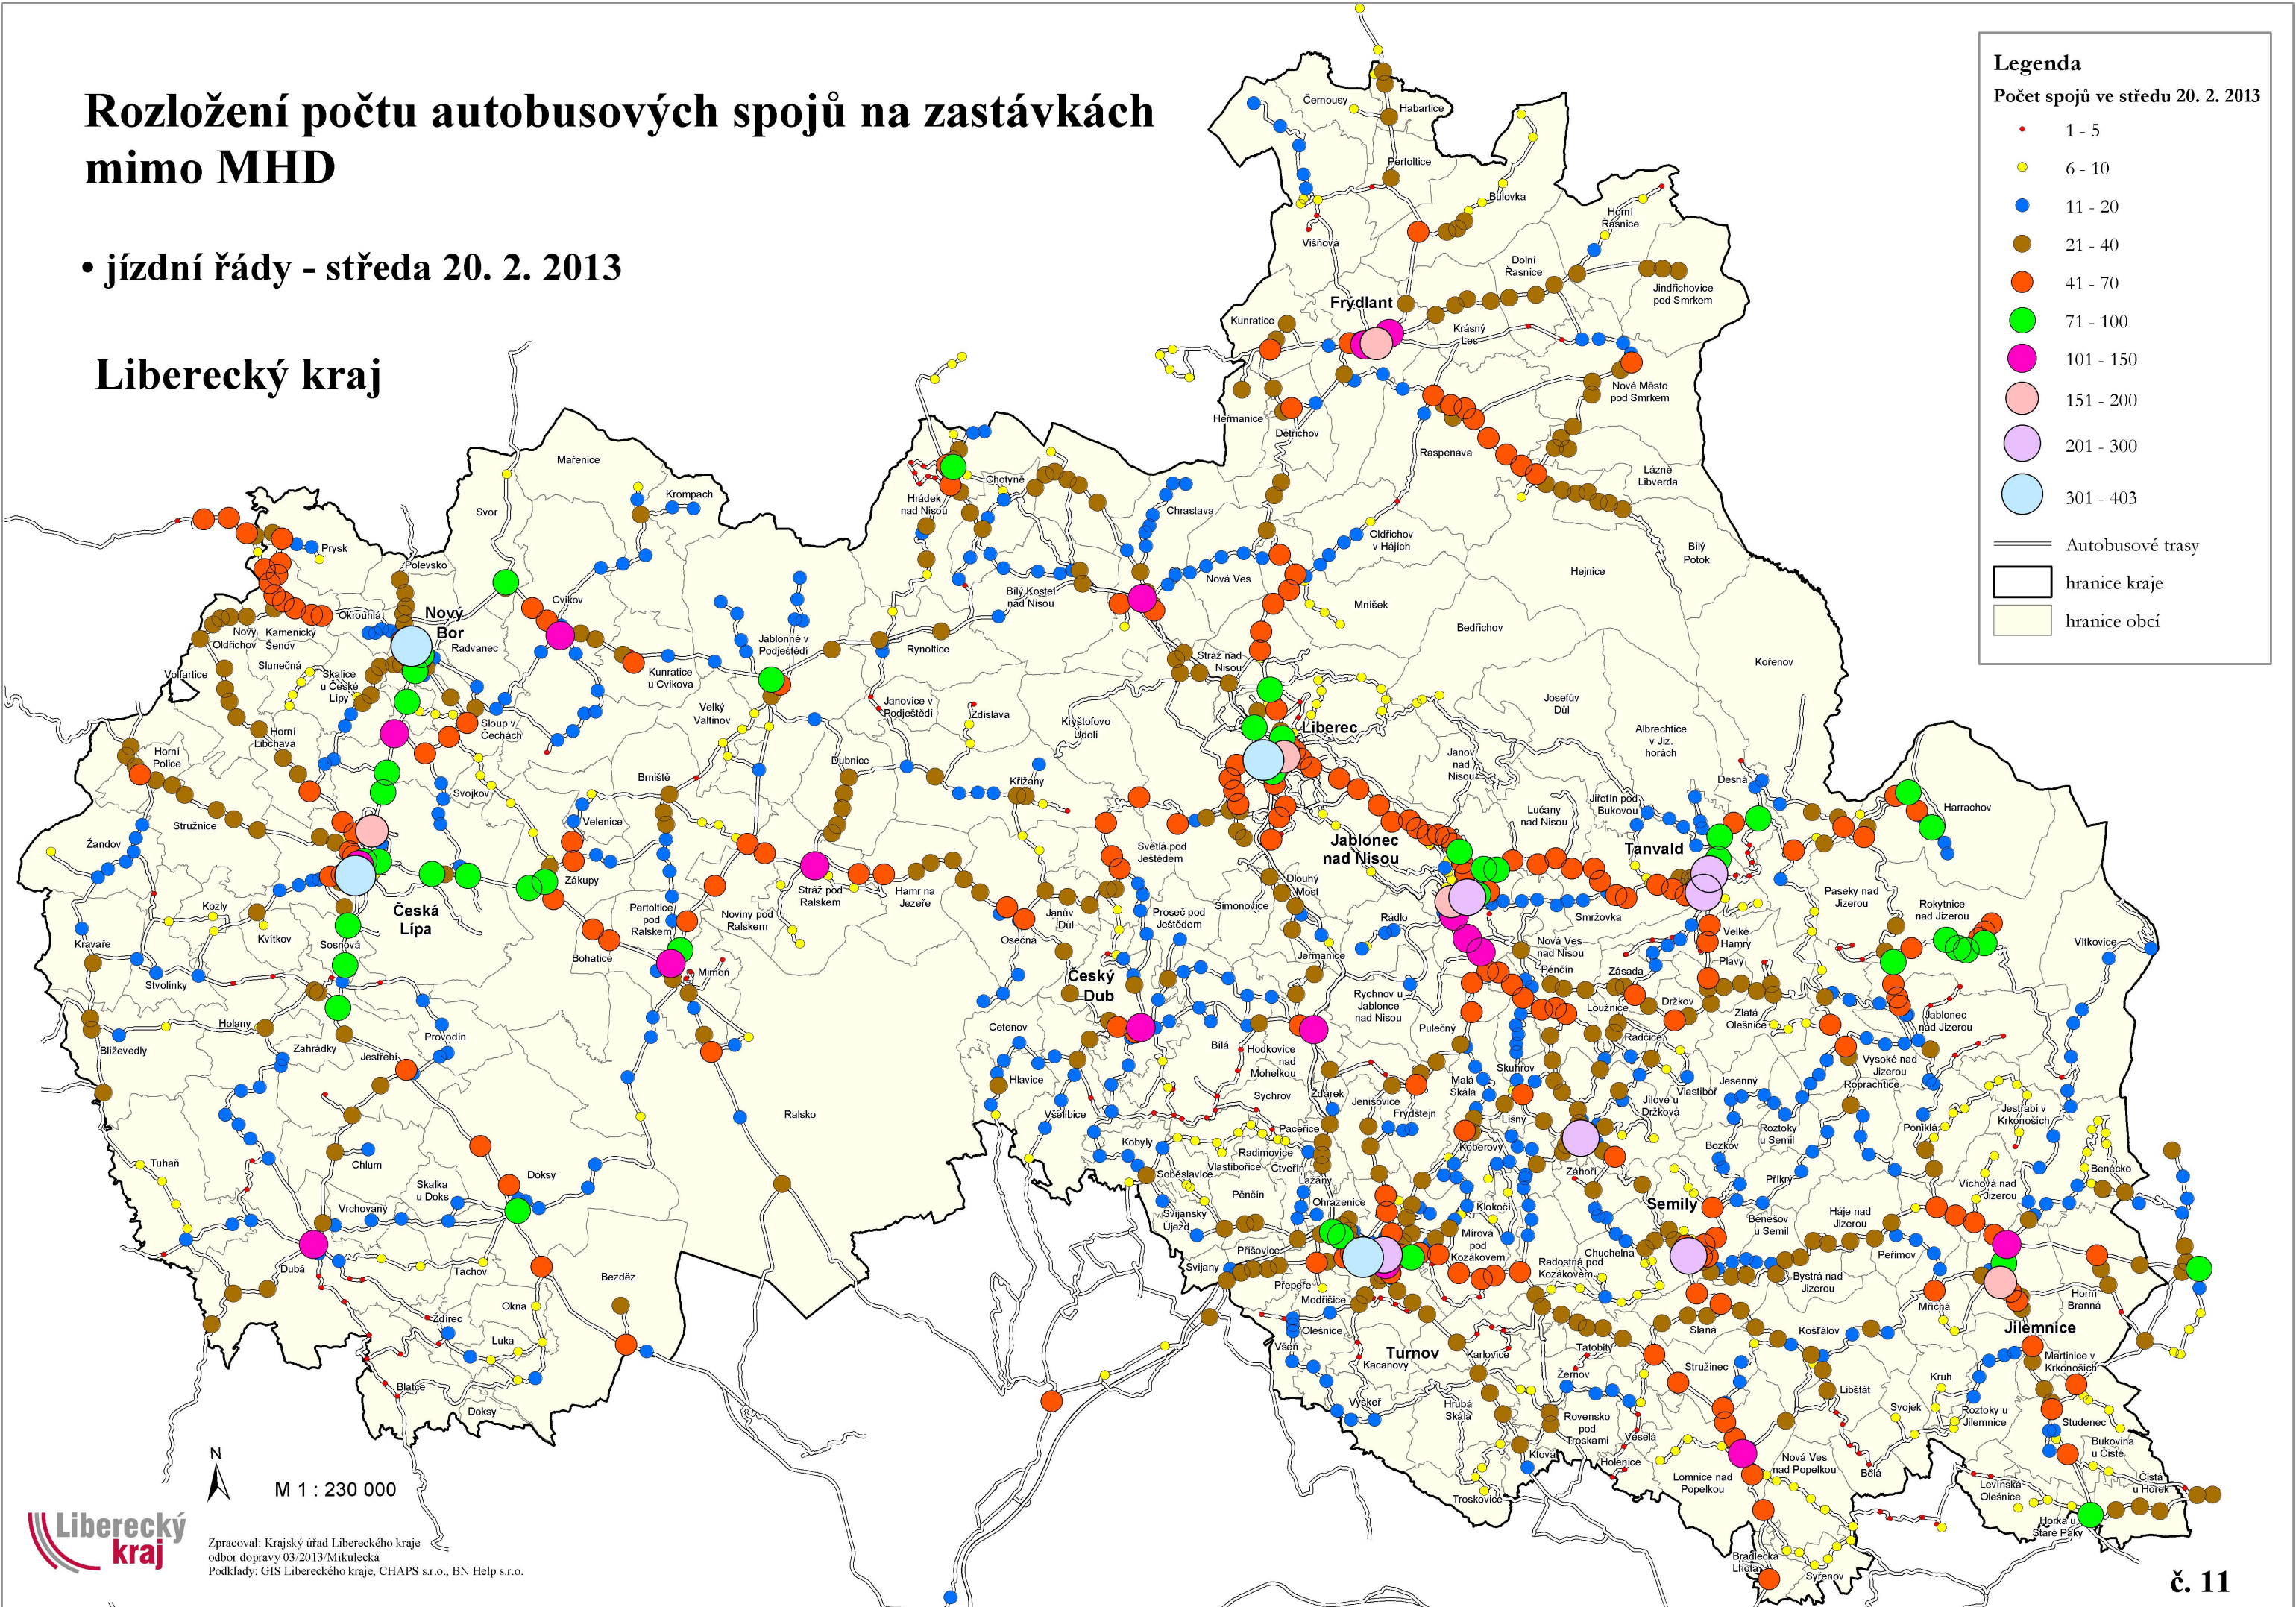

Rozložení počtu autobusových spojů na zastávkách mimo MHD

• jízdní řády - středa 20. 2. 2013

Liberecký kraj

M 1 : 230 000

Zpracoval: Krajský úřad Libereckého kraje
 odbor dopravy 03/2013/Mikulčeka
 Podklady: GIS Libereckého kraje, CHAPS s.r.o., BN Help s.r.o.