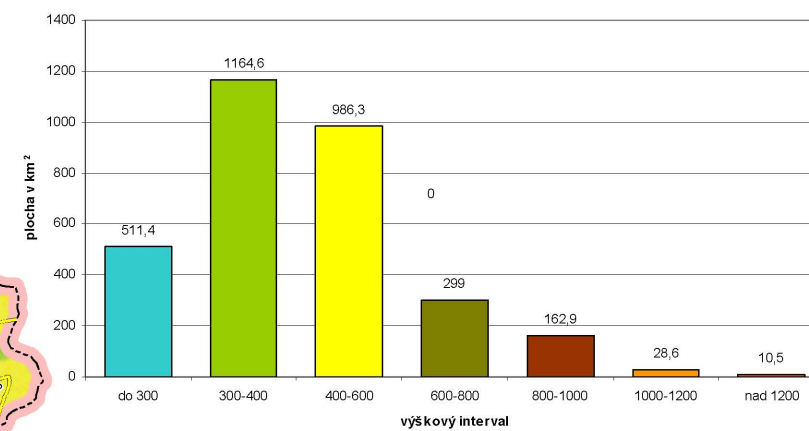

Rozložení výšek v Libereckém kraji - hypsometrie  
(data v km<sup>2</sup>)

# Schéma rozložení nadmořských výšek ve vztahu k dopravní síti

## Liberecký kraj