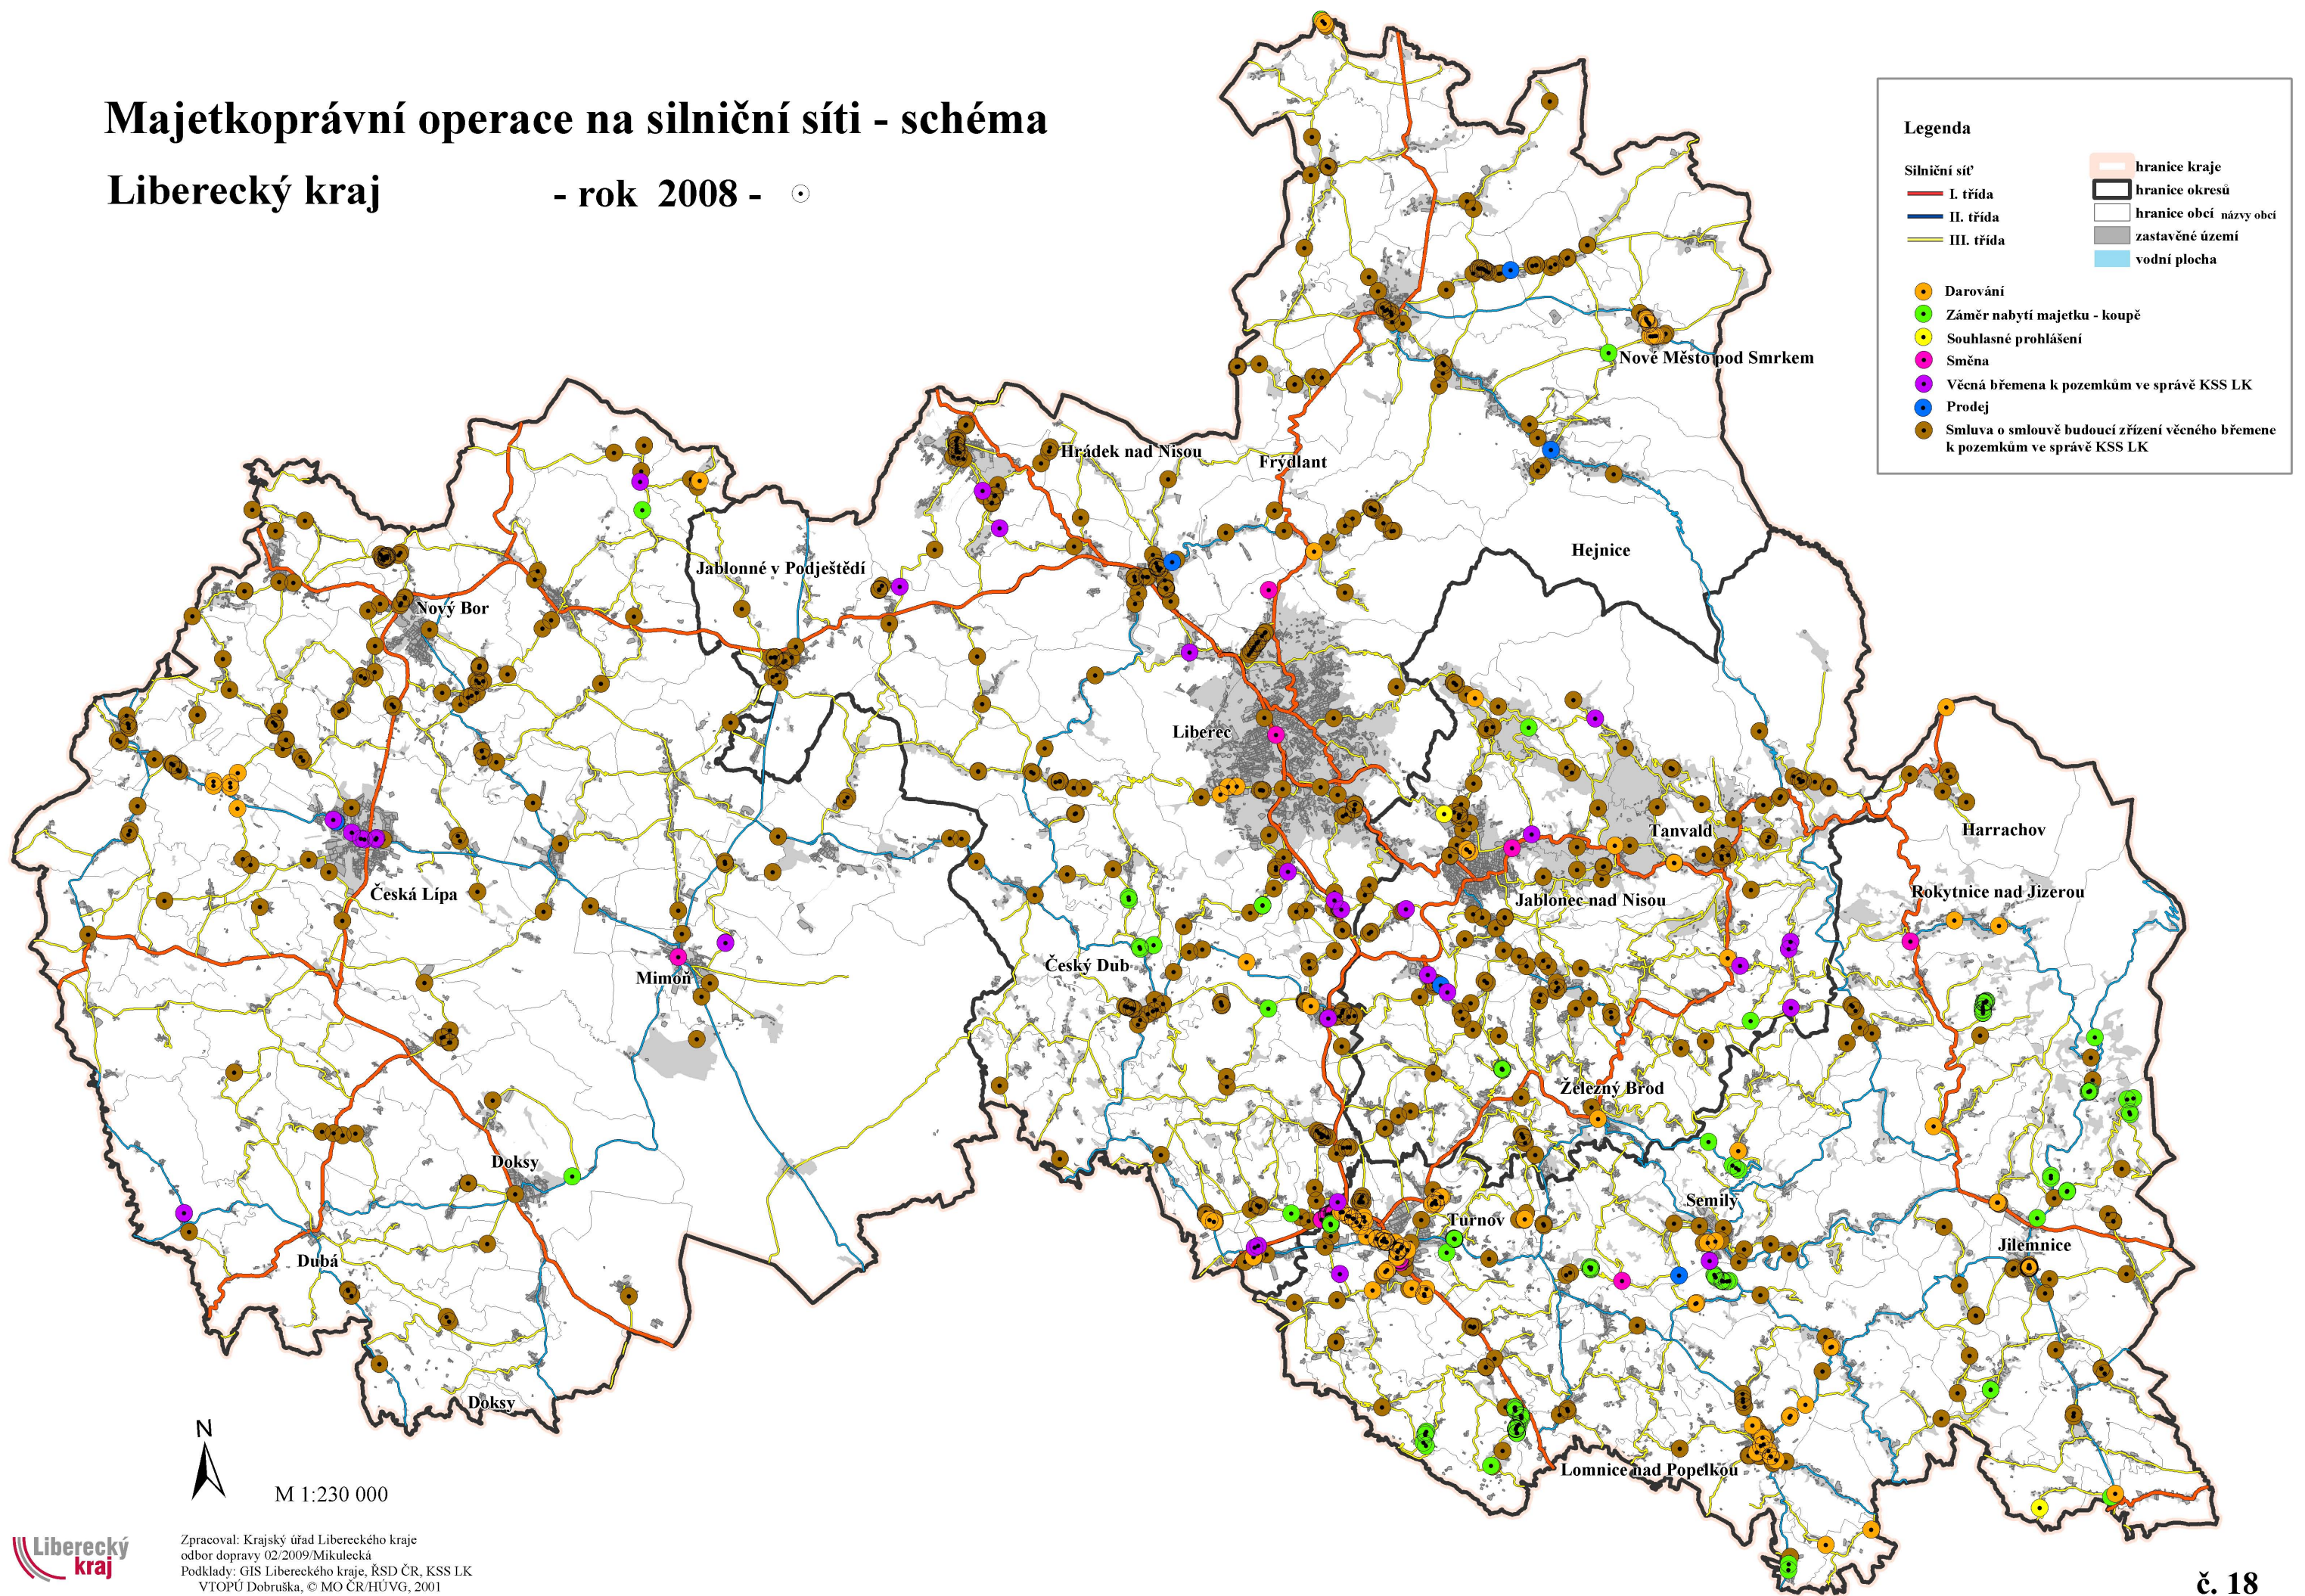

Majetkoprávní operace na silniční síti - schéma

Liberecký kraj

- rok 2008 -

Legenda

Silniční síť	hranice kraje
I. třída	hranice okresů
II. třída	hranice obcí názvy obcí
III. třída	zastavěné území
Darování	vodní plocha
Záměr nabytí majetku - koupě	
Souhlasné prohlášení	
Směna	
Věcná břemena k pozemkům ve správě KSS LK	
Prodej	
Smluva o smlouvě budoucí zřízení věcného břemene k pozemkům ve správě KSS LK	

M 1:230 000

Zpracoval: Krajský úřad Libereckého kraje
odbor dopravy 02/2009/Mikulecká
Podklady: GIS Libereckého kraje, ŘSD ČR, KSS LK
VTOPÚ Dobruška, © MO ČR/HÚVG, 2001