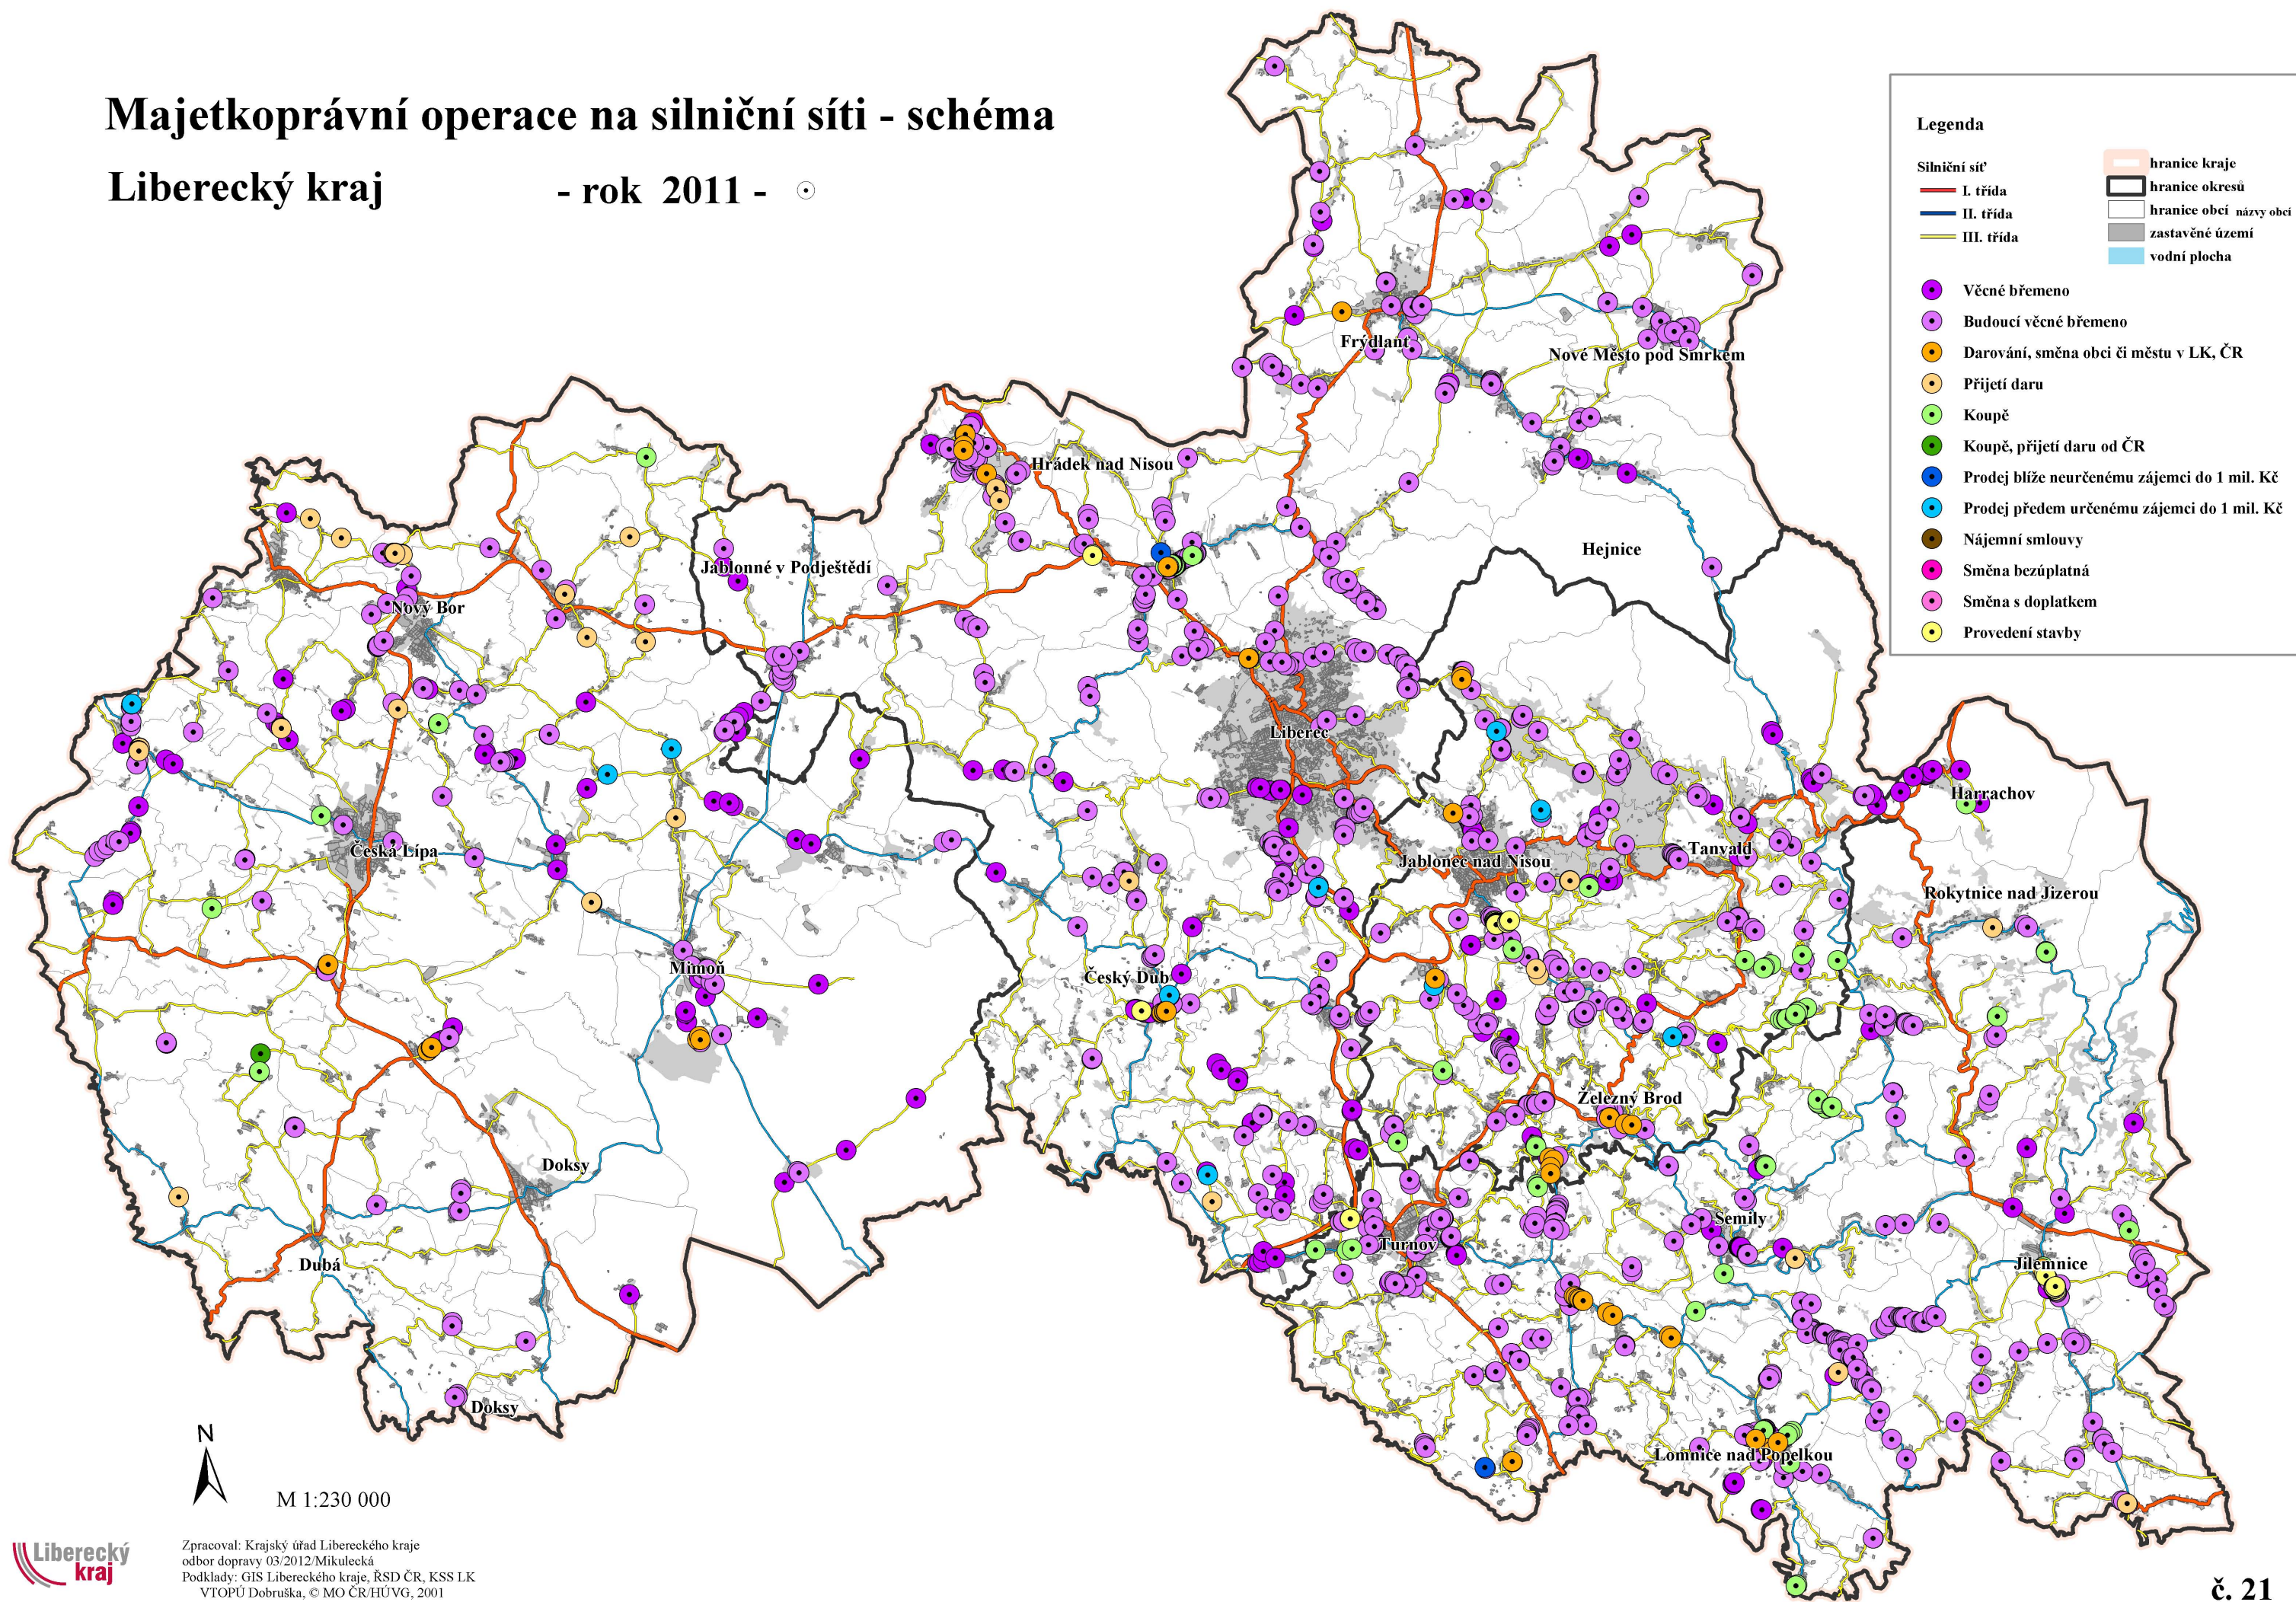

# Majetkoprávní operace na silniční síti - schéma

## Liberecký kraj

- rok 2011 -

M 1:230 000