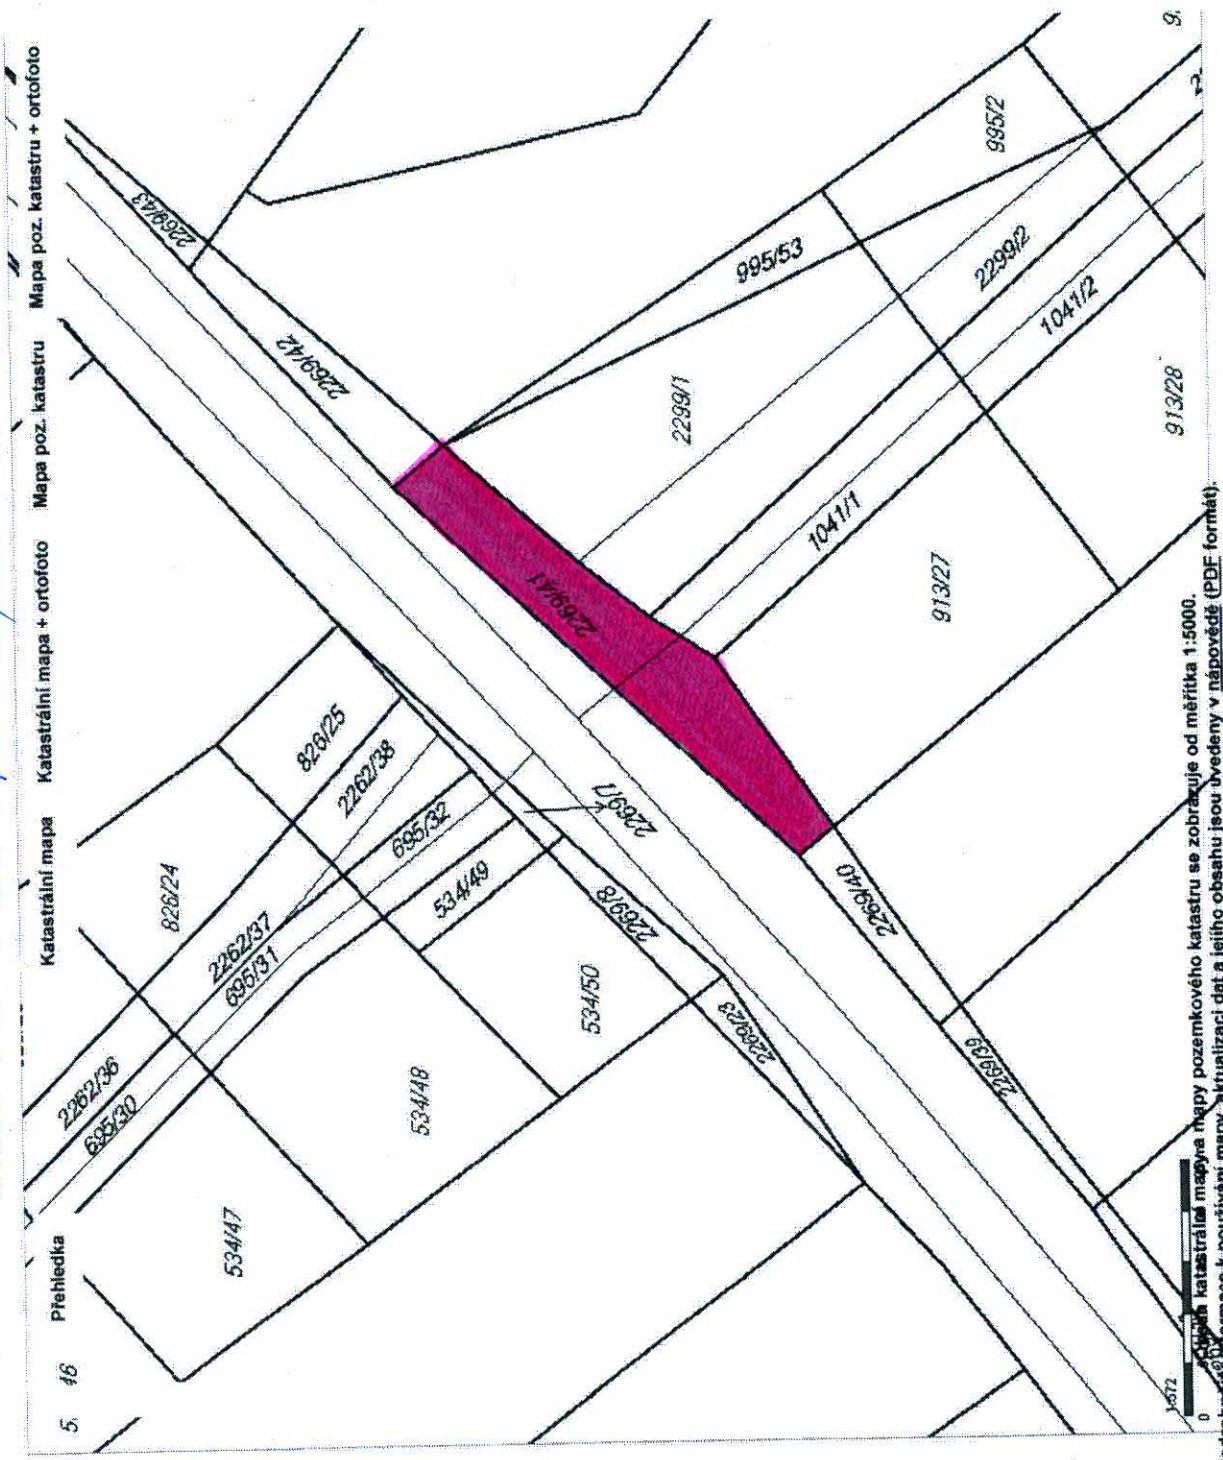

k. u. Louvice u od Popelkova

Katastrální mapa Katastrální mapa + ortofoto Mapa poz. katastru Mapa poz. katastru + ortofoto

0 1:500
Obsah katastrální mapy, mapy pozemkové a katastru se zobrazuje od měřítka 1:500.
Podrobnější informace k používání mapy, aktualizaci dat a jejího obsahu jsou uvedeny v nápovědě (PDF formát).

k.ú. Louvice uvd Popelkva

5. Přehledka Katastrální mapa Katastrální mapa + ortofoto Mapa poz. katastru Mapa poz. katastru + ortofoto

Podrobnější informace k používání mapy, aktualizaci dat a jejího obsahu jsou uvedeny v [návodě](#) (PDF formát).