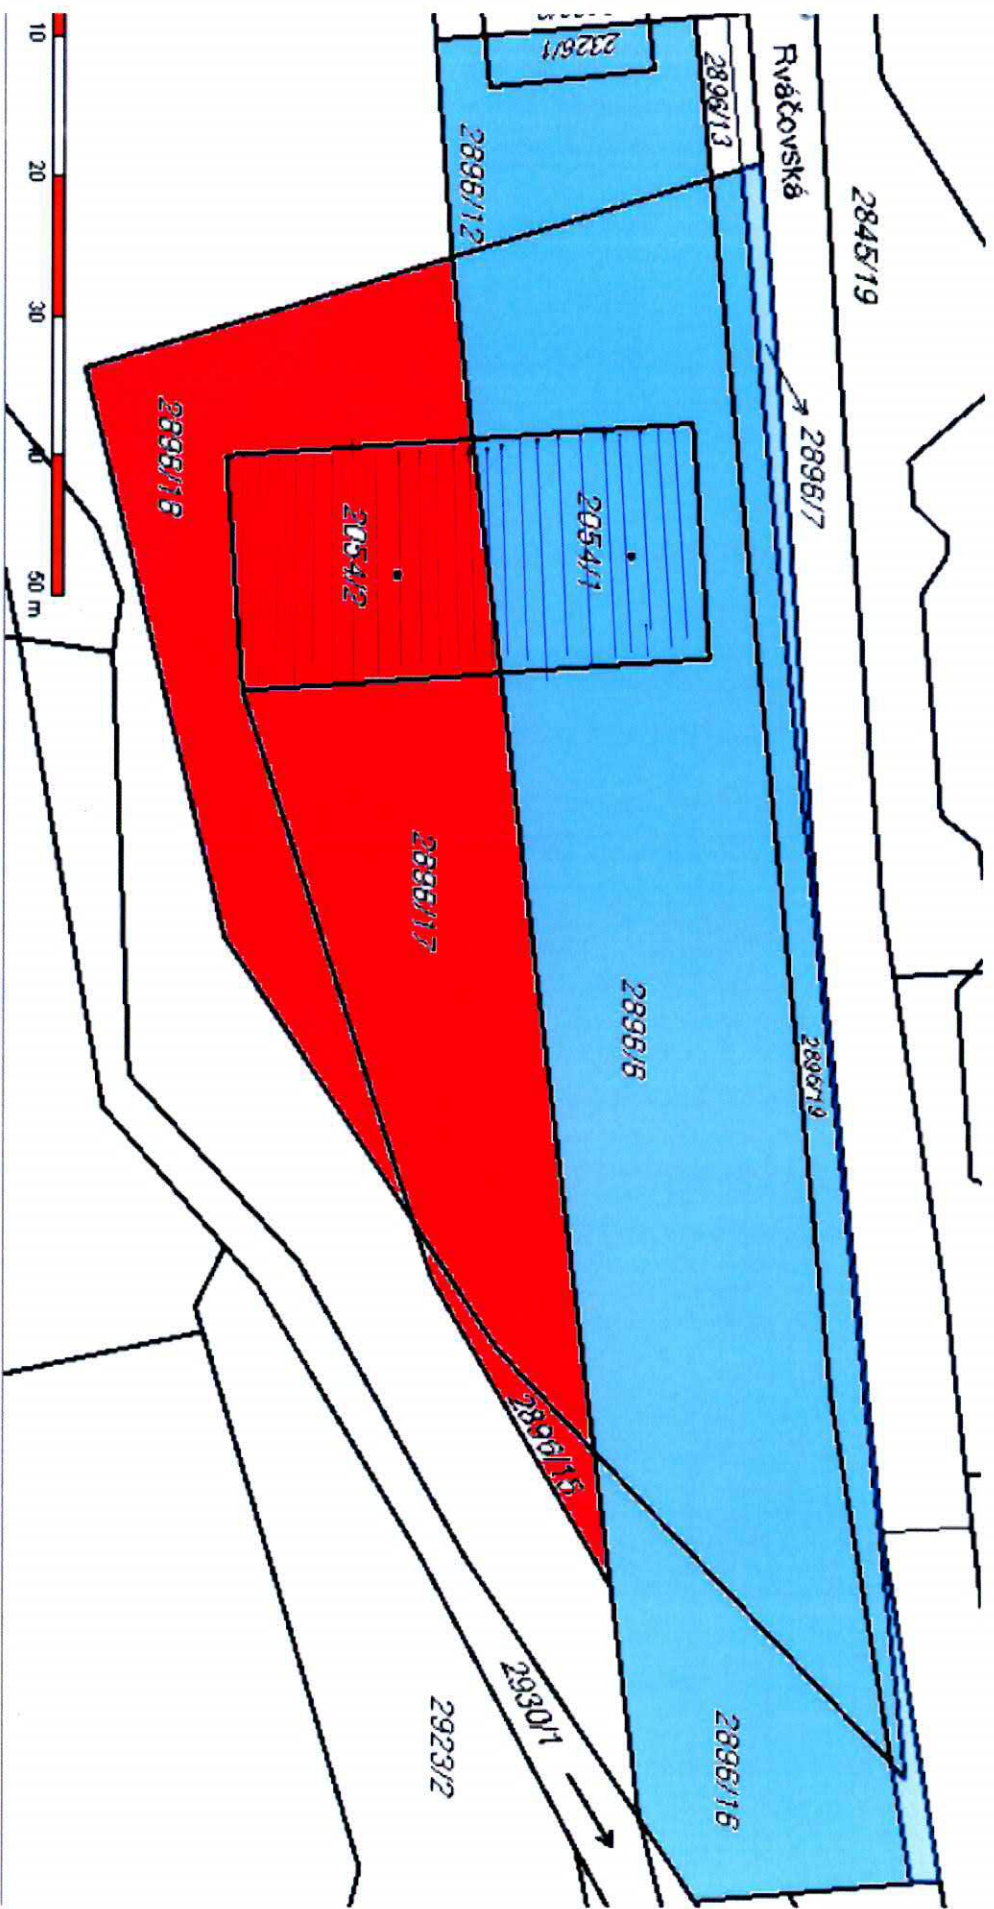

A) AREA COMPLEXE KAD POZEMKY - UK. ZVAČOVSKÁ

LEGENDA

-  → STAVBA Č.P. 816 (PŘEMĚT DROVNÍK)
-  → VLASTNICKÉ PRÁVO - ZÁKAZNÍKŮV TRÁVA (PŘEMĚT DROVNÍK)
-  → VLASTNICKÉ PRÁVO - XXXXXXXXXX (JEDNÁ SE O POZEMKY, KTERÉ JSOU SOUČÁSTÍ AREAČKY)

LEGENDA

→ VAGSTRIKETE PĒDĀ - CIRĒĒĒTĀ VEĀI

→ VĀSTRIKETE PĒDĀ -

# AREAL 4. / LOMNICE NAD POPELKOU

3)

ulice Josefa Jana Fučíka a ulice Šlechtova

<http://www.mapy.cz/print>

*p.p. d. 3320*