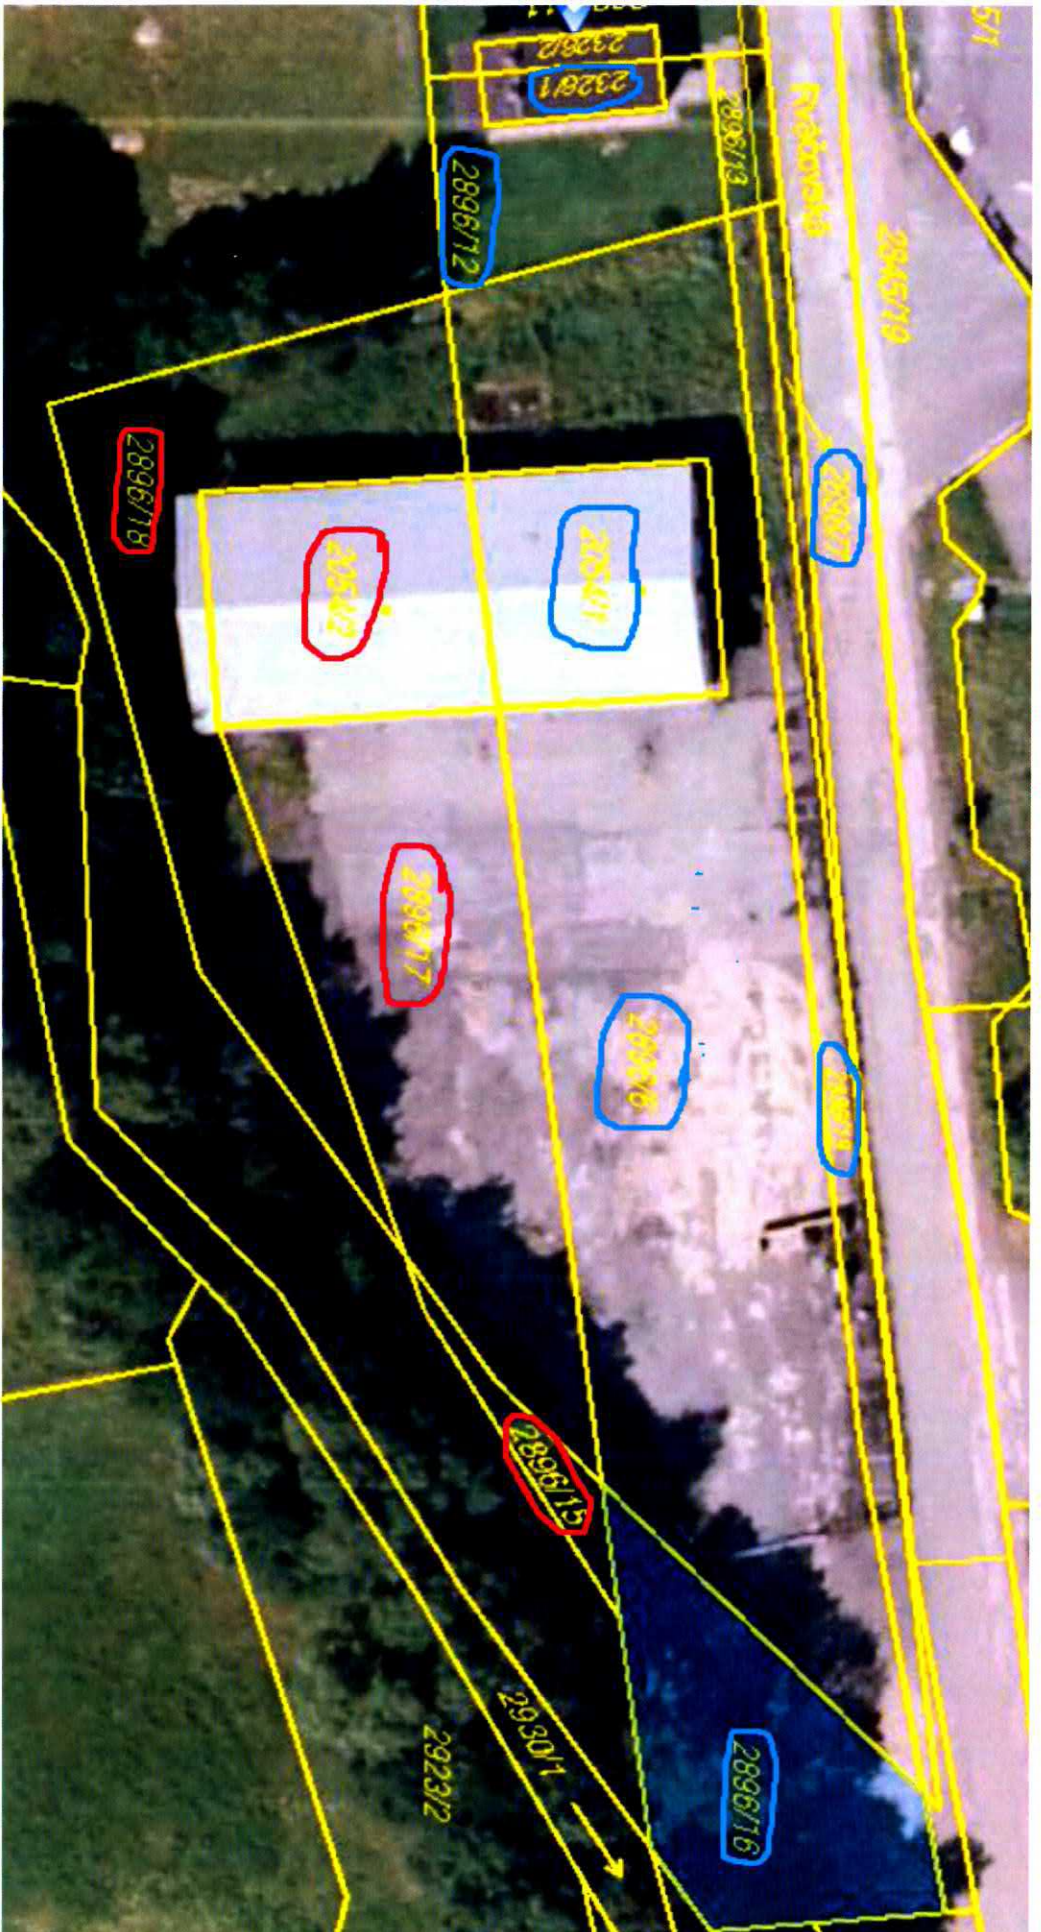

A) AREA COMPLEXE KAD POZEMKY - UK. ZVAČOVSKÁ

LEGENDA

-  → STAVBA Č.P. 816 (PŘEMĚT DROVNÍK)
-  → VLASTNICKÉ PRÁVO - ZÁKAZNÍKŮV TRÁVA (PŘEMĚT DROVNÍK)
-  → VLASTNICKÉ PRÁVO - XXXXXXXXXX (JEDNÁ SE O POZEMKY, KTERÉ JSOU SOUČÁSTÍ AREAČKY)

LEGENDA

→ VAGSTRIKETE PĒDĀ - CIRĒĒĒTĀ VEĀI

→ VĀSTRIKETE PĒDĀ -

# AREAL 4. / LOMNICE NAD POPELKOU

3)

ulice Josefa Jana Fučíka a ulice Šlechtova

<http://www.mapy.cz/print>

*p.p. d. 3320*