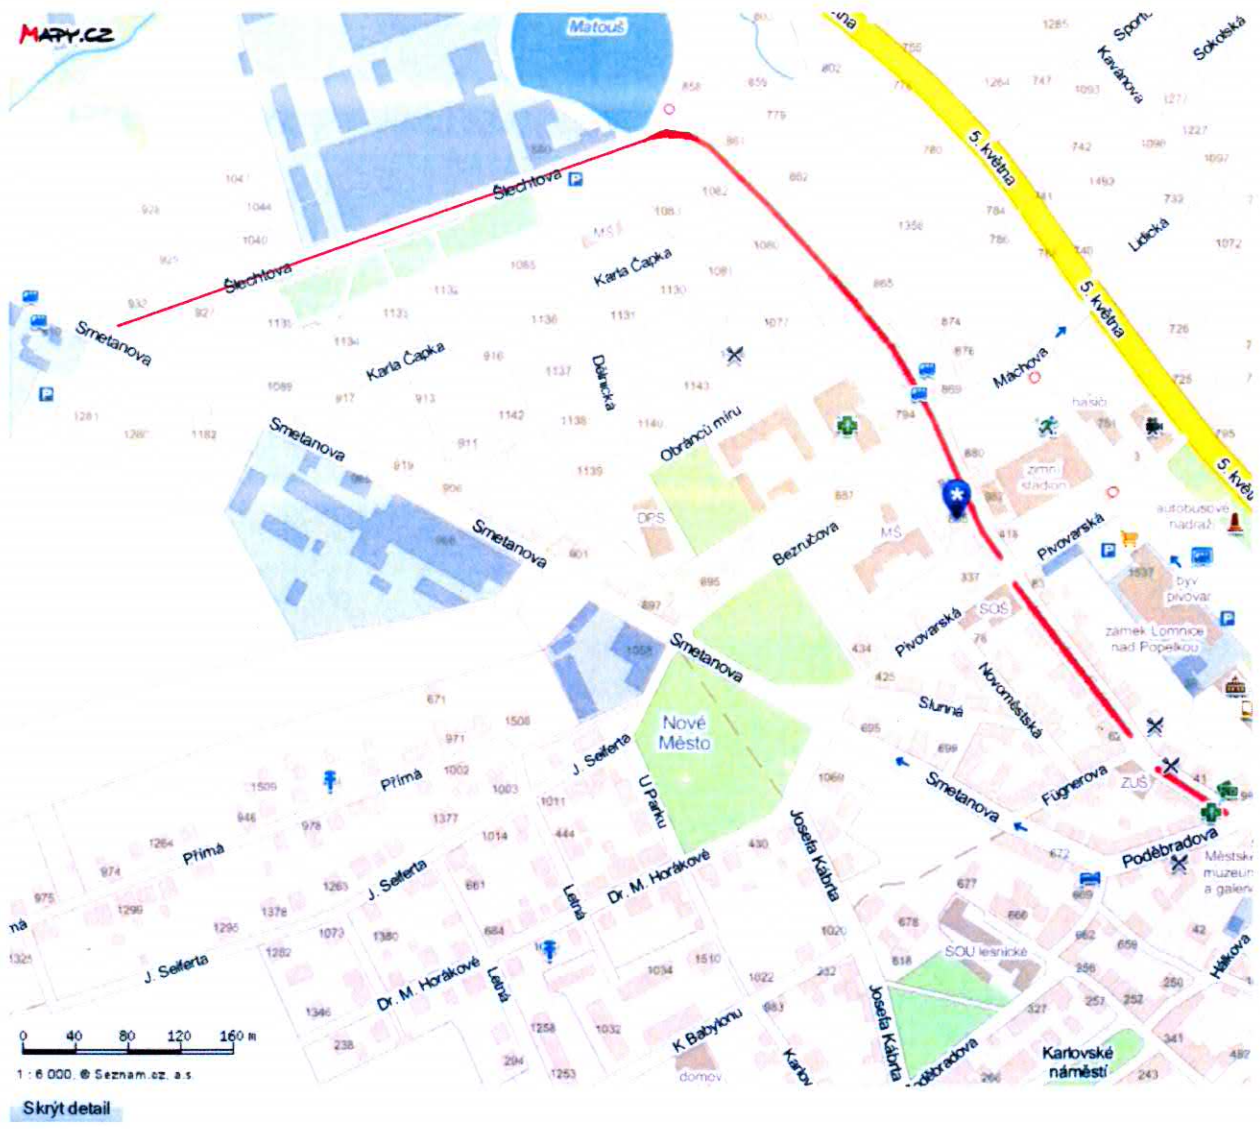

A) AREA COMPLEXE KAD POZEMKY - UK. ZVAČOVSKÁ

LEGENDA

-  → STAVBA Č.P. 816 (PŘEMĚT DROVNÍK)
-  → VLASTNICKÉ PRÁVO - ZÁKAZNÍKŮV TRÁVA (PŘEMĚT DROVNÍK)
-  → VLASTNICKÉ PRÁVO - XXXXXXXXXX (JEDNÁ SE O POZEMKY, KTERÉ JSOU SOUČÁSTÍ AREAČKY)

LEGENDA

→ VAGSTRIKETE PĒDĀ - CIRĒĒĒTĀ VEĀI

→ VĀSTRIKETE PĒDĀ -

# AREAL 4. / LOMNICE NAD POPELKOU

3)

ulice Josefa Jana Fučíka a ulice Šlechtova

<http://www.mapy.cz/print>

*p.p. d. 3320*