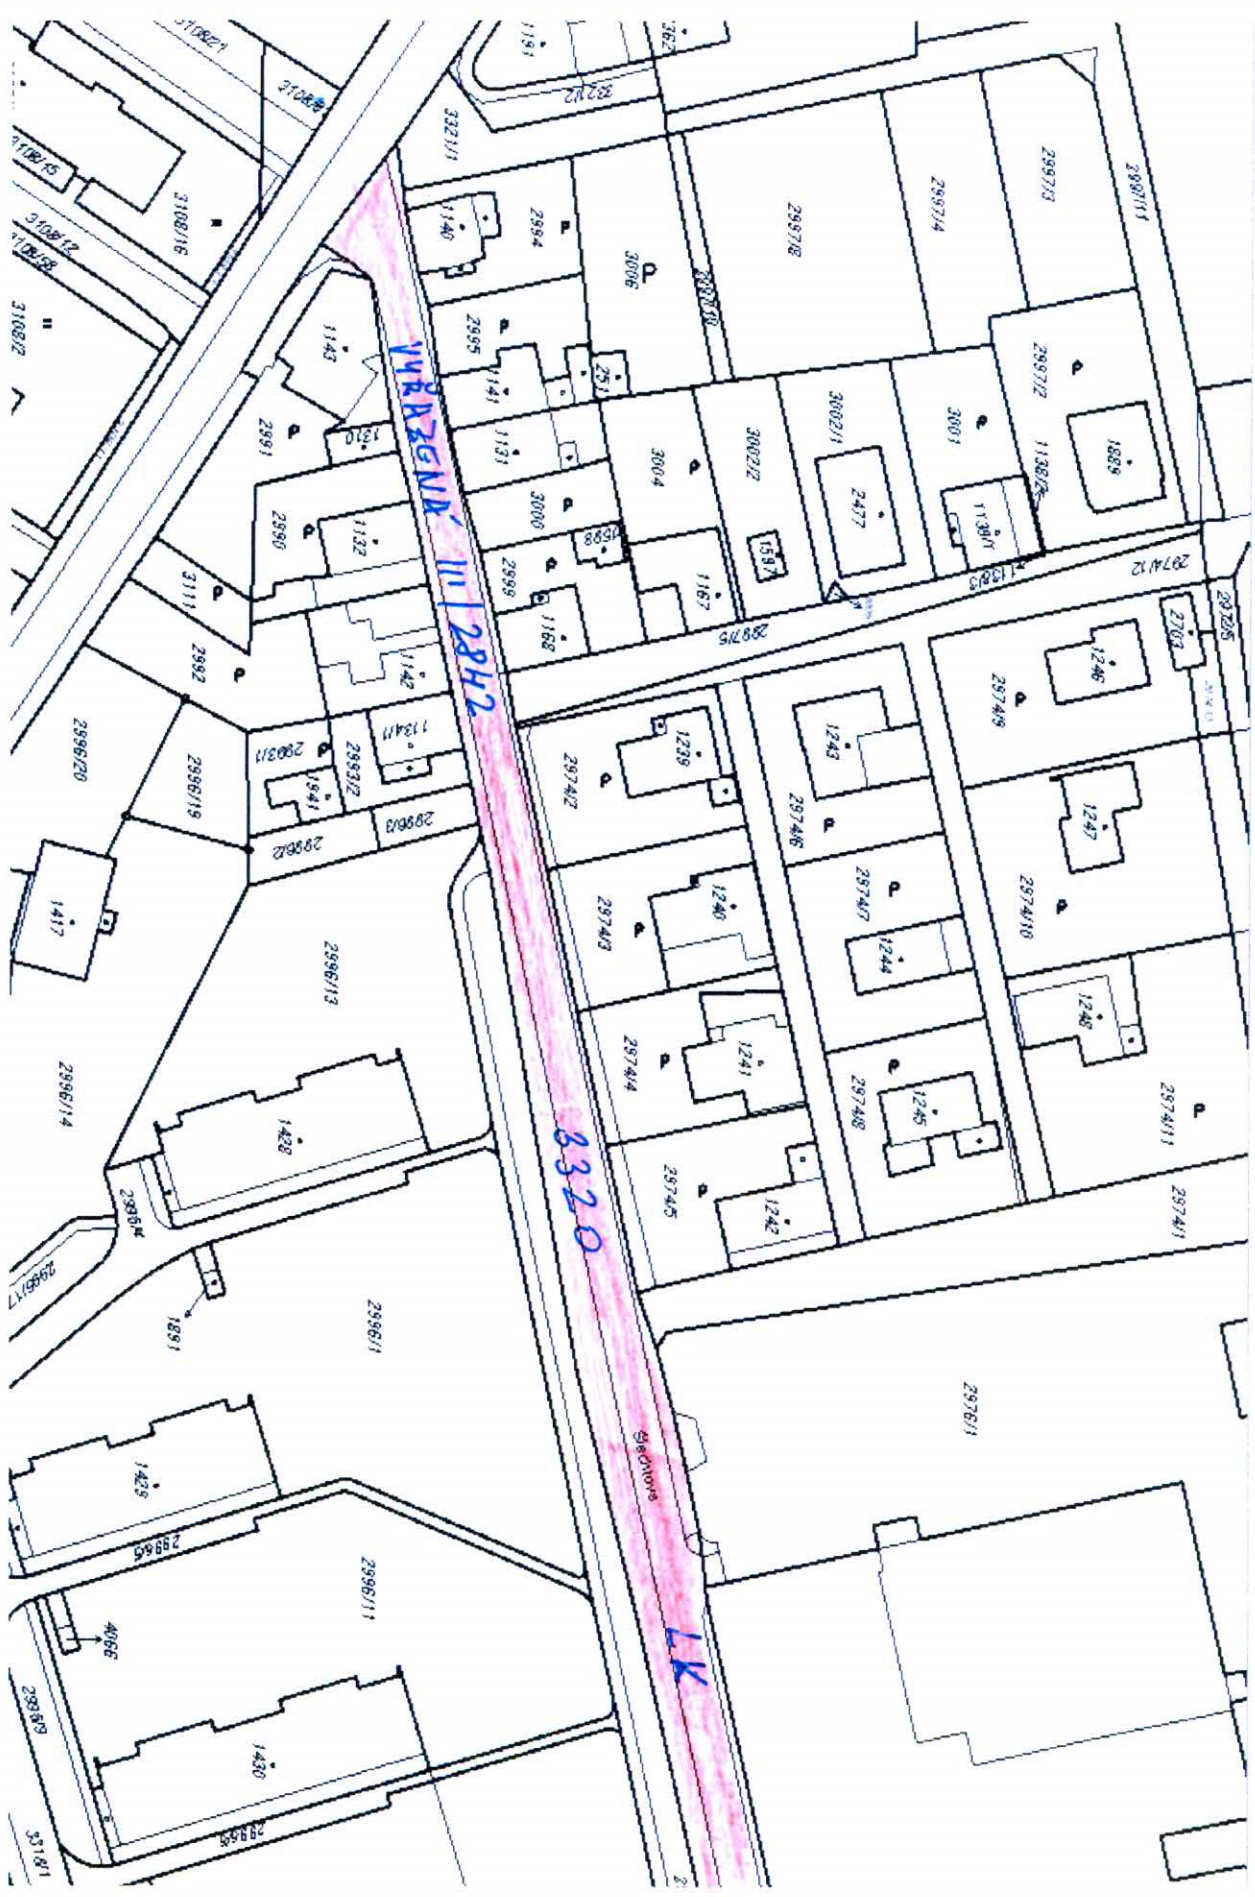

# AREAL 4. / LOMNICE NAD POPELKOU

3)

ulice Josefa Jana Fučíka a ulice Šlechtova

<http://www.mapy.cz/print>

*p.p. d. 3320*