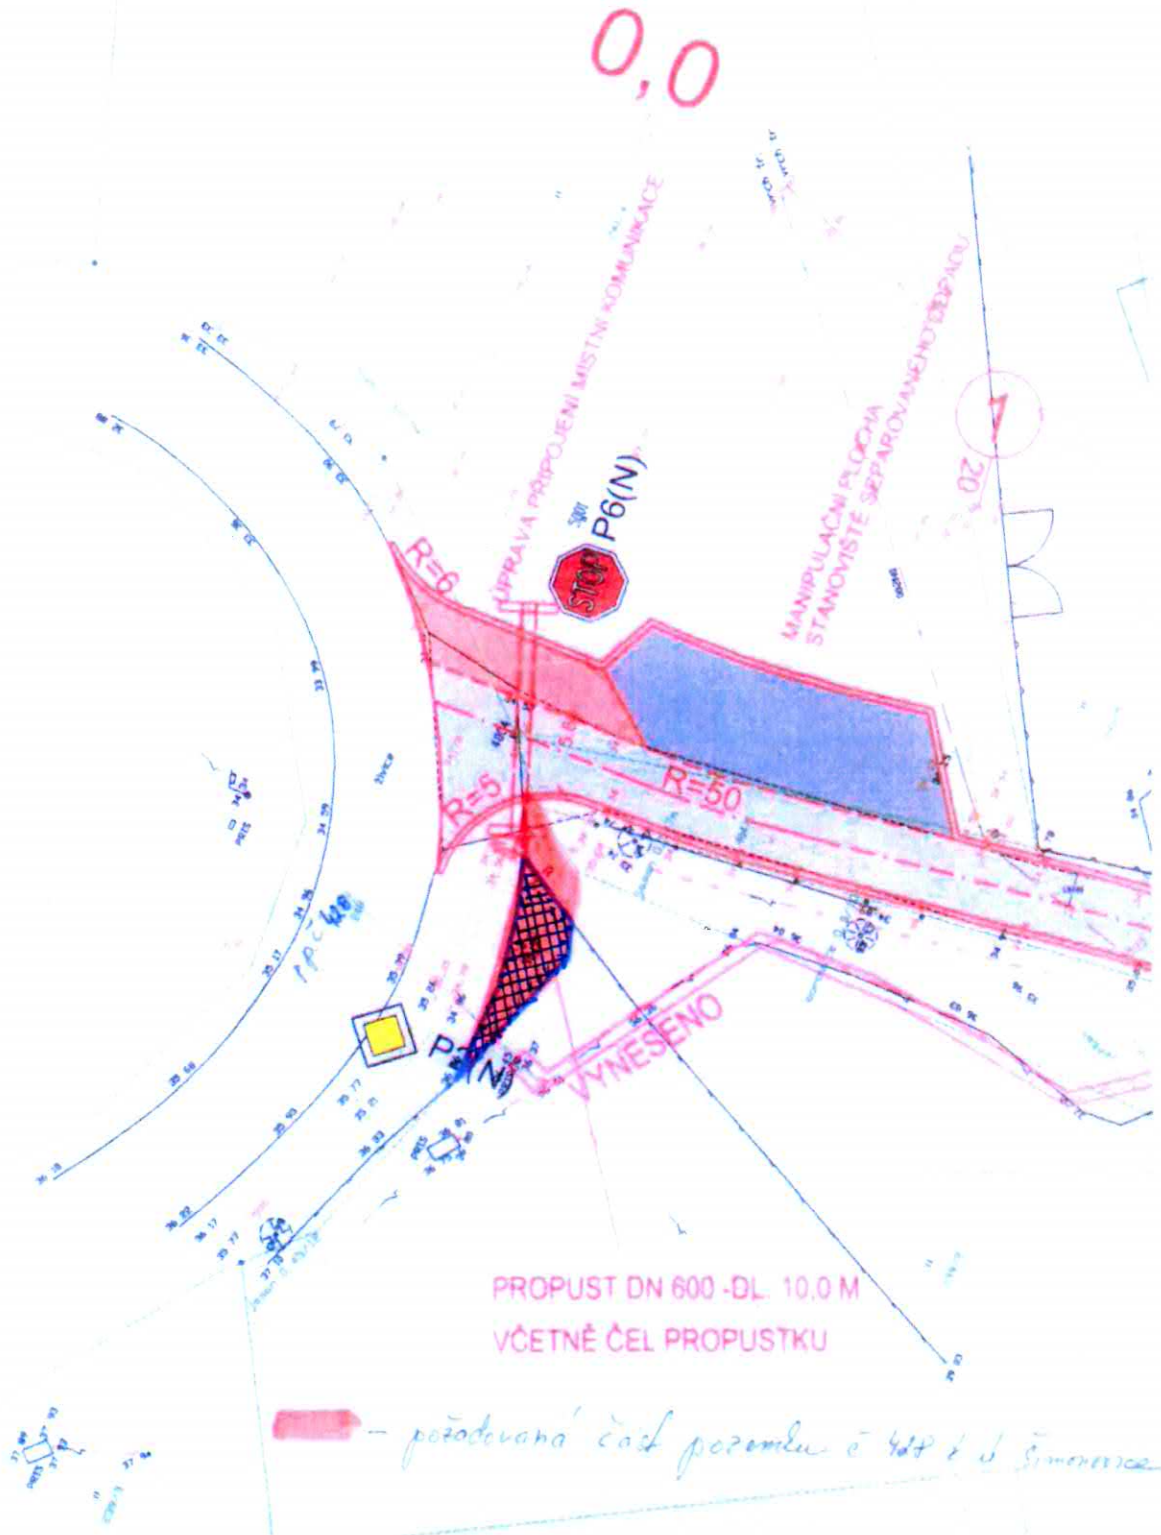

Příloha č. 1

V Zatečkách 36  
463 12 Šimonovice, Česká republika – přibližná adresa  
2789  
Street View · srp 2011

Porizeni obrázku: srp 2011 2789 © 2014 Google 1 km

u. l. zahrada

**Parcely** 1-1 z vybraných: 1

Katastrální území	Parcelní číslo	Druh pozemku	Způsob využití	List vlastnictví	Výměra / m <sup>2</sup>	Ověřit vlastníka
1/1 Obec Šimonovice, Minkovice 70, 46312 Šimonovice (Vlastnické právo)	Rašovka 628/3	628/3	ostatní plocha	ostatní komunikace	10001	65 <b>ÚZK</b>