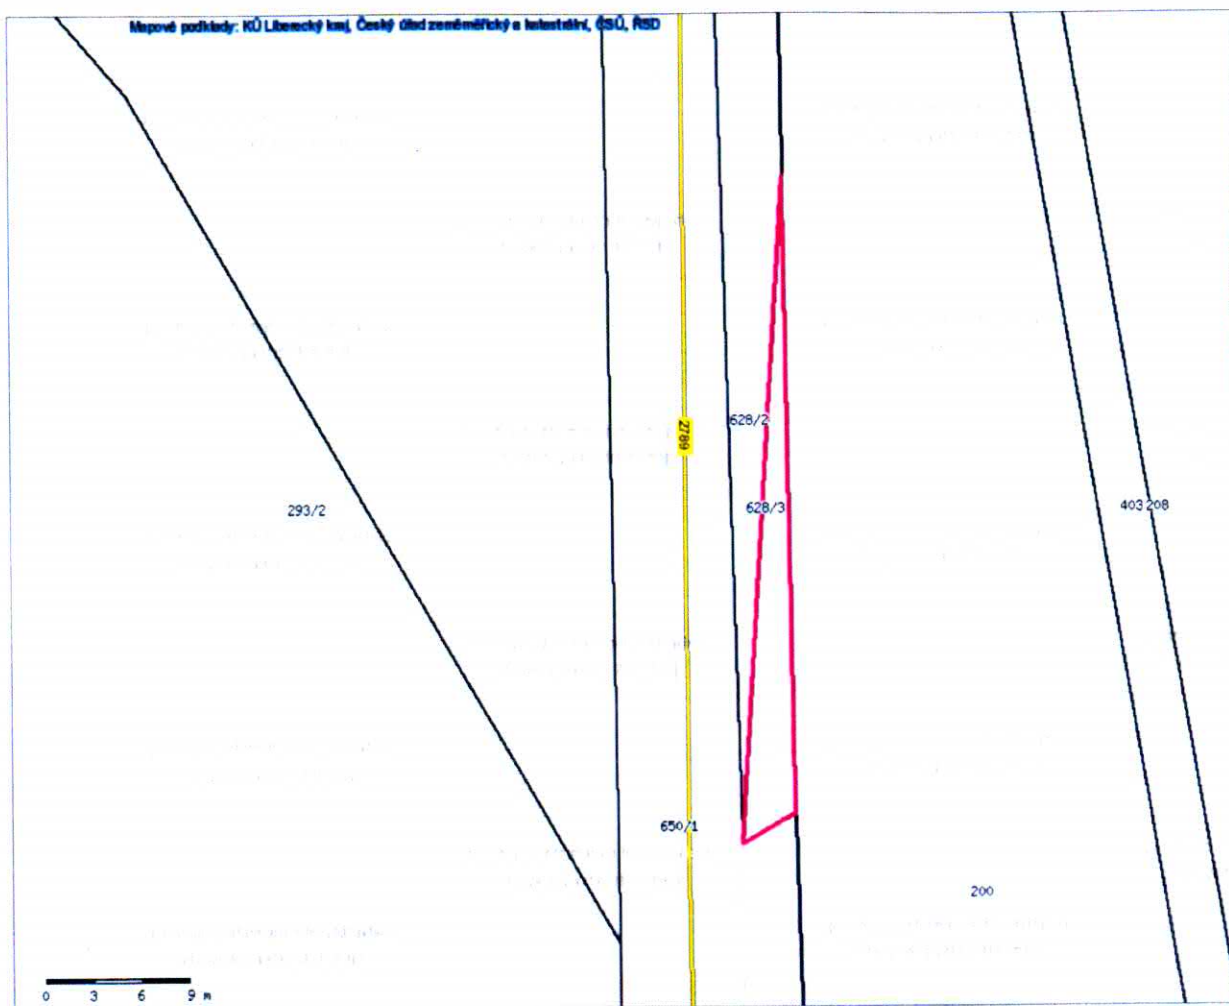

Příloha č. 1

V Zatečkách 36  
463 12 Šimonovice, Česká republika – přibližná adresa  
2789  
Street View · srp 2011

Porizeni obrázku: srp 2011 2789 © 2014 Google 1 km

u. l. zahrada

**Parcely** 1-1 z vybraných: 1

Katastrální území	Parcelní číslo	Druh pozemku	Způsob využití	List vlastnictví	Výměra / m <sup>2</sup>	Ověřit vlastníka
1/1 Obec Šimonovice, Minkovice 70, 46312 Šimonovice (Vlastnické právo)	Rašovka 628/3	628/3	ostatní plocha	ostatní komunikace	10001	65 <b>ÚZK</b>