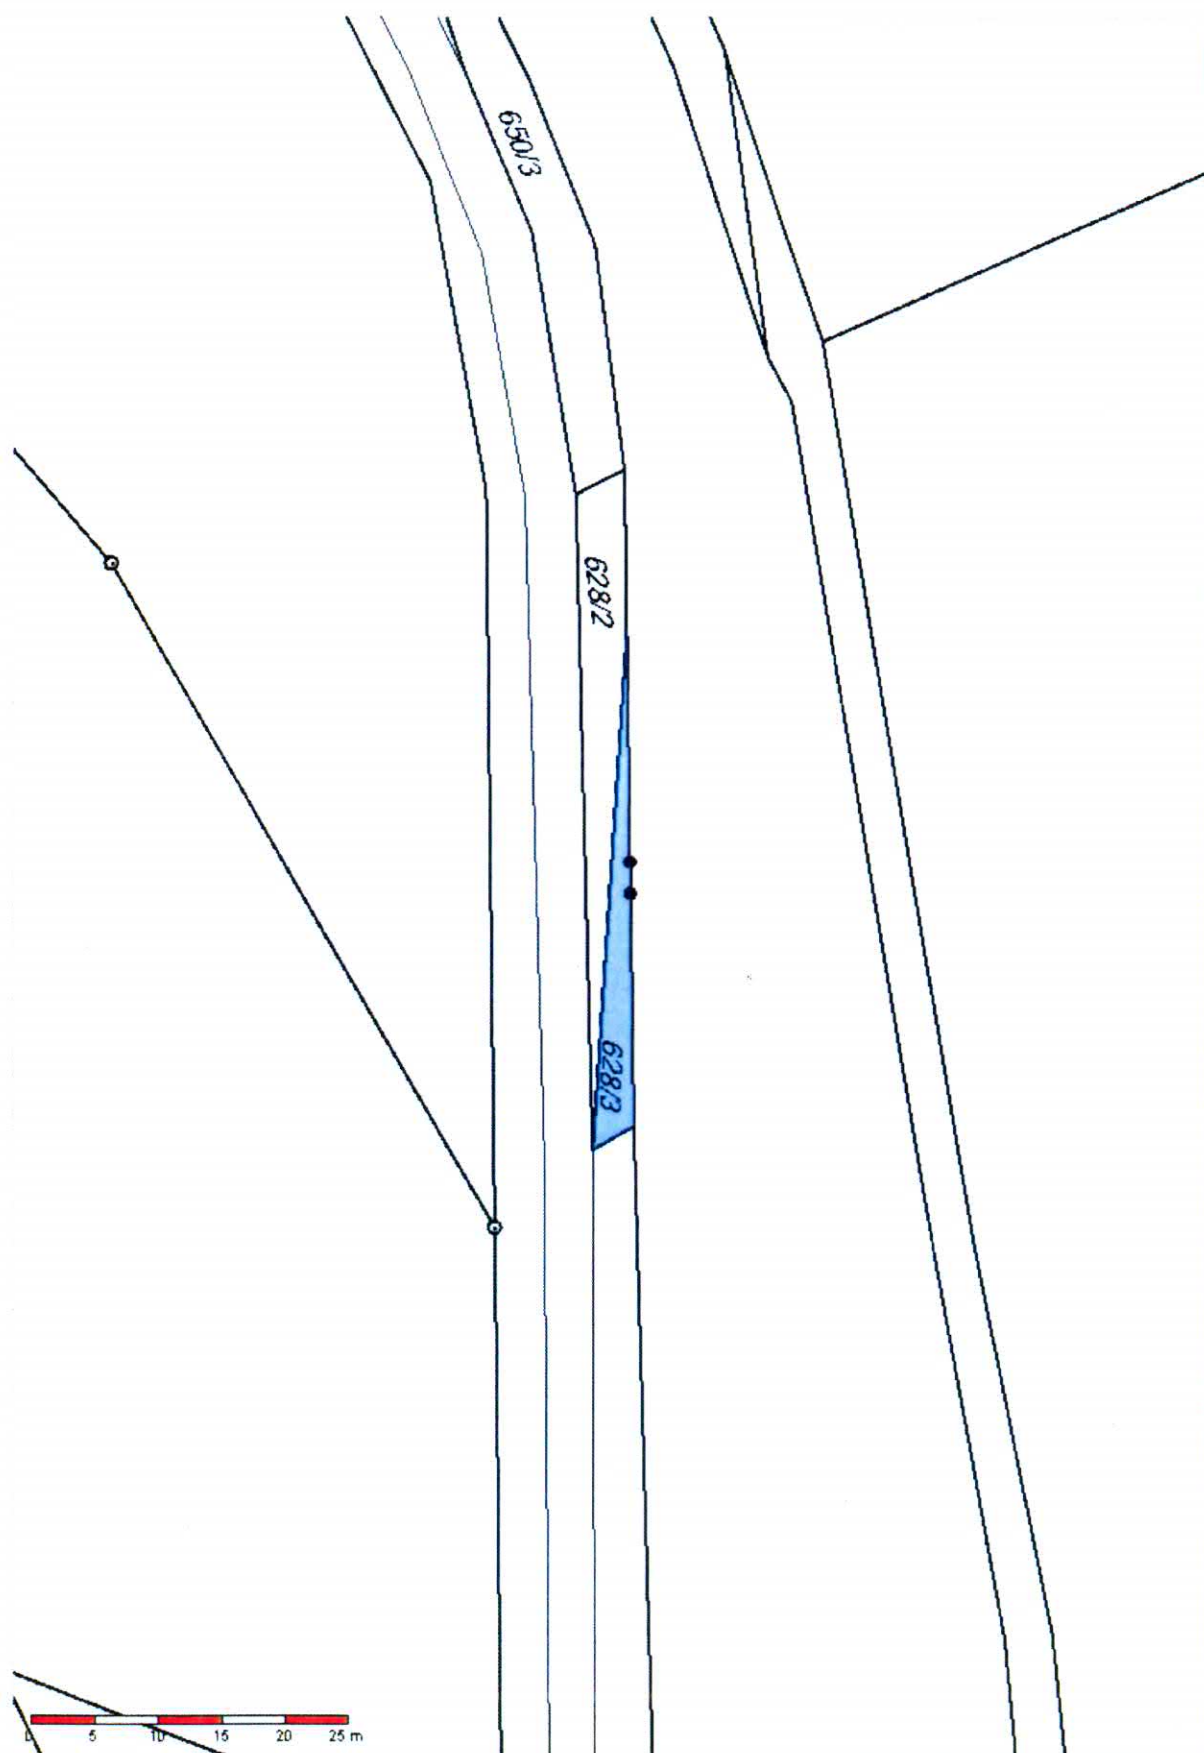

Příloha č. 1

V Zatečkách 36  
463 12 Šimonovice, Česká republika – přibližná adresa  
2789  
Street View · srp 2011

Porizeni obrázku: srp 2011 2789 © 2014 Google 1 km

u. l. zahrada

**Parcely** 1-1 z vybraných: 1

Katastrální území	Parcelní číslo	Druh pozemku	Způsob využití	List vlastnictví	Výměra / m <sup>2</sup>	Ověřit vlastníka
1/1 Obec Šimonovice, Minkovice 70, 46312 Šimonovice (Vlastnické právo)	Rašovka 628/3	628/3	ostatní plocha	ostatní komunikace	10001	65 <b>ÚZK</b>