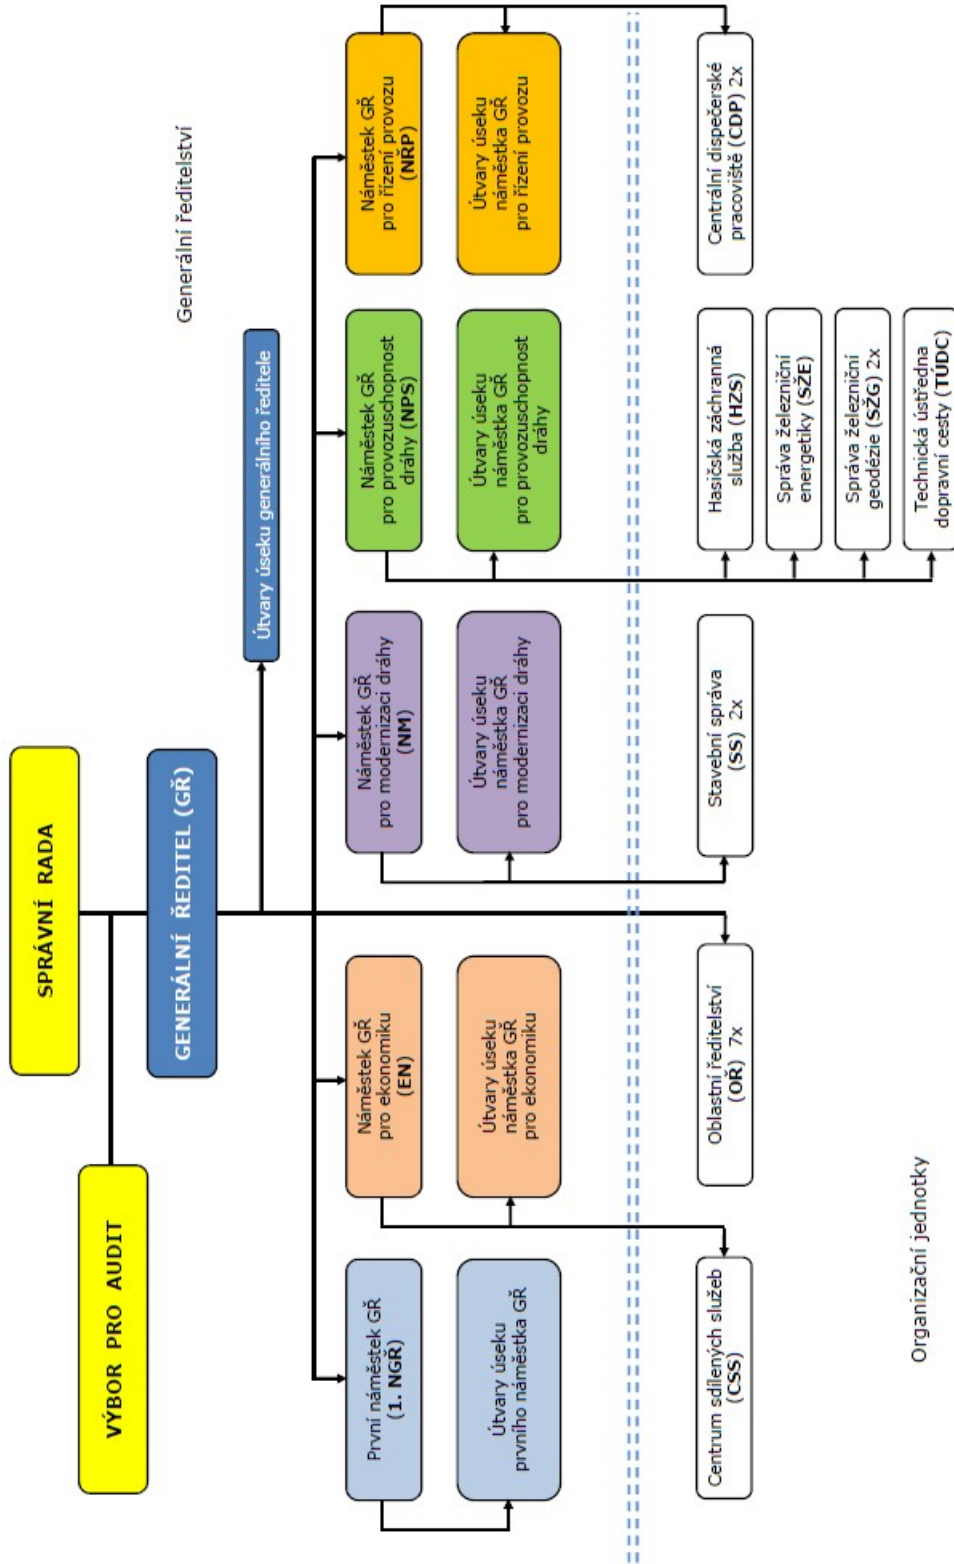

Příloha č. 9

Organizační struktura Správ železniční dopravní cestv. s.o. (platná od 7.1.2013)

Organizační jednotky