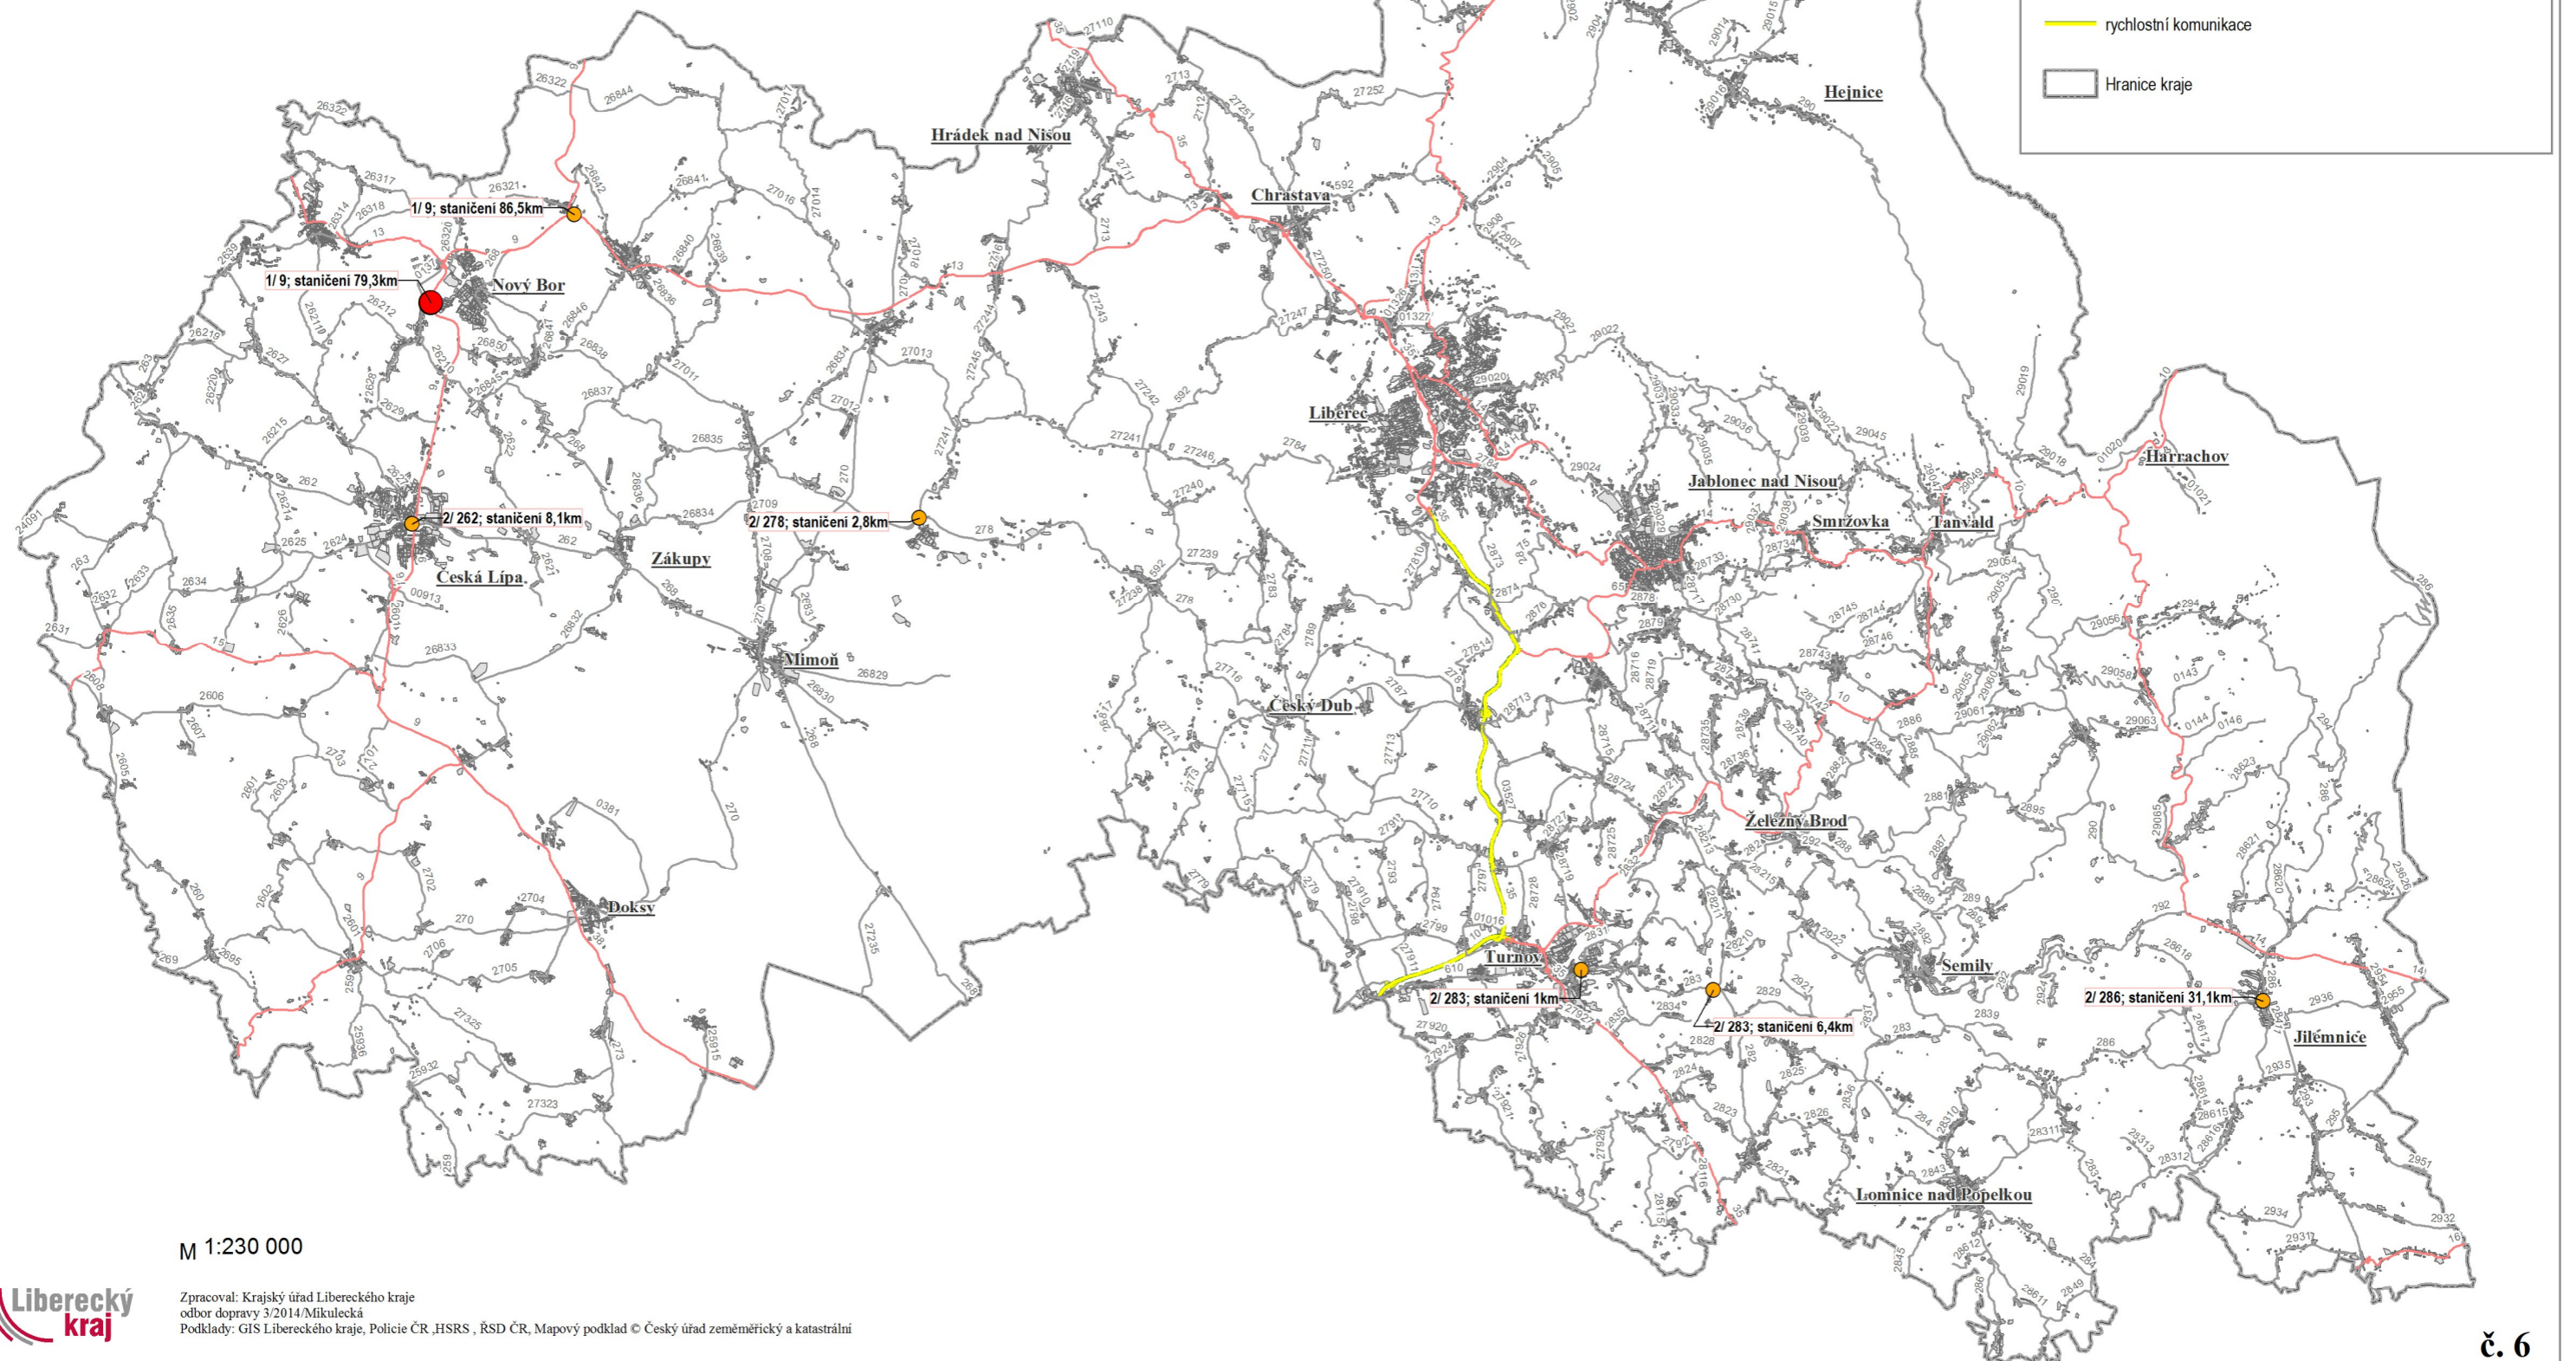

Nehody v Libereckém kraji v roce 2013

přehled počtu nehod na silnicích I., II. a III. třídy - na hektometr

Nedání přednosti v jízdě

M 1:230 000