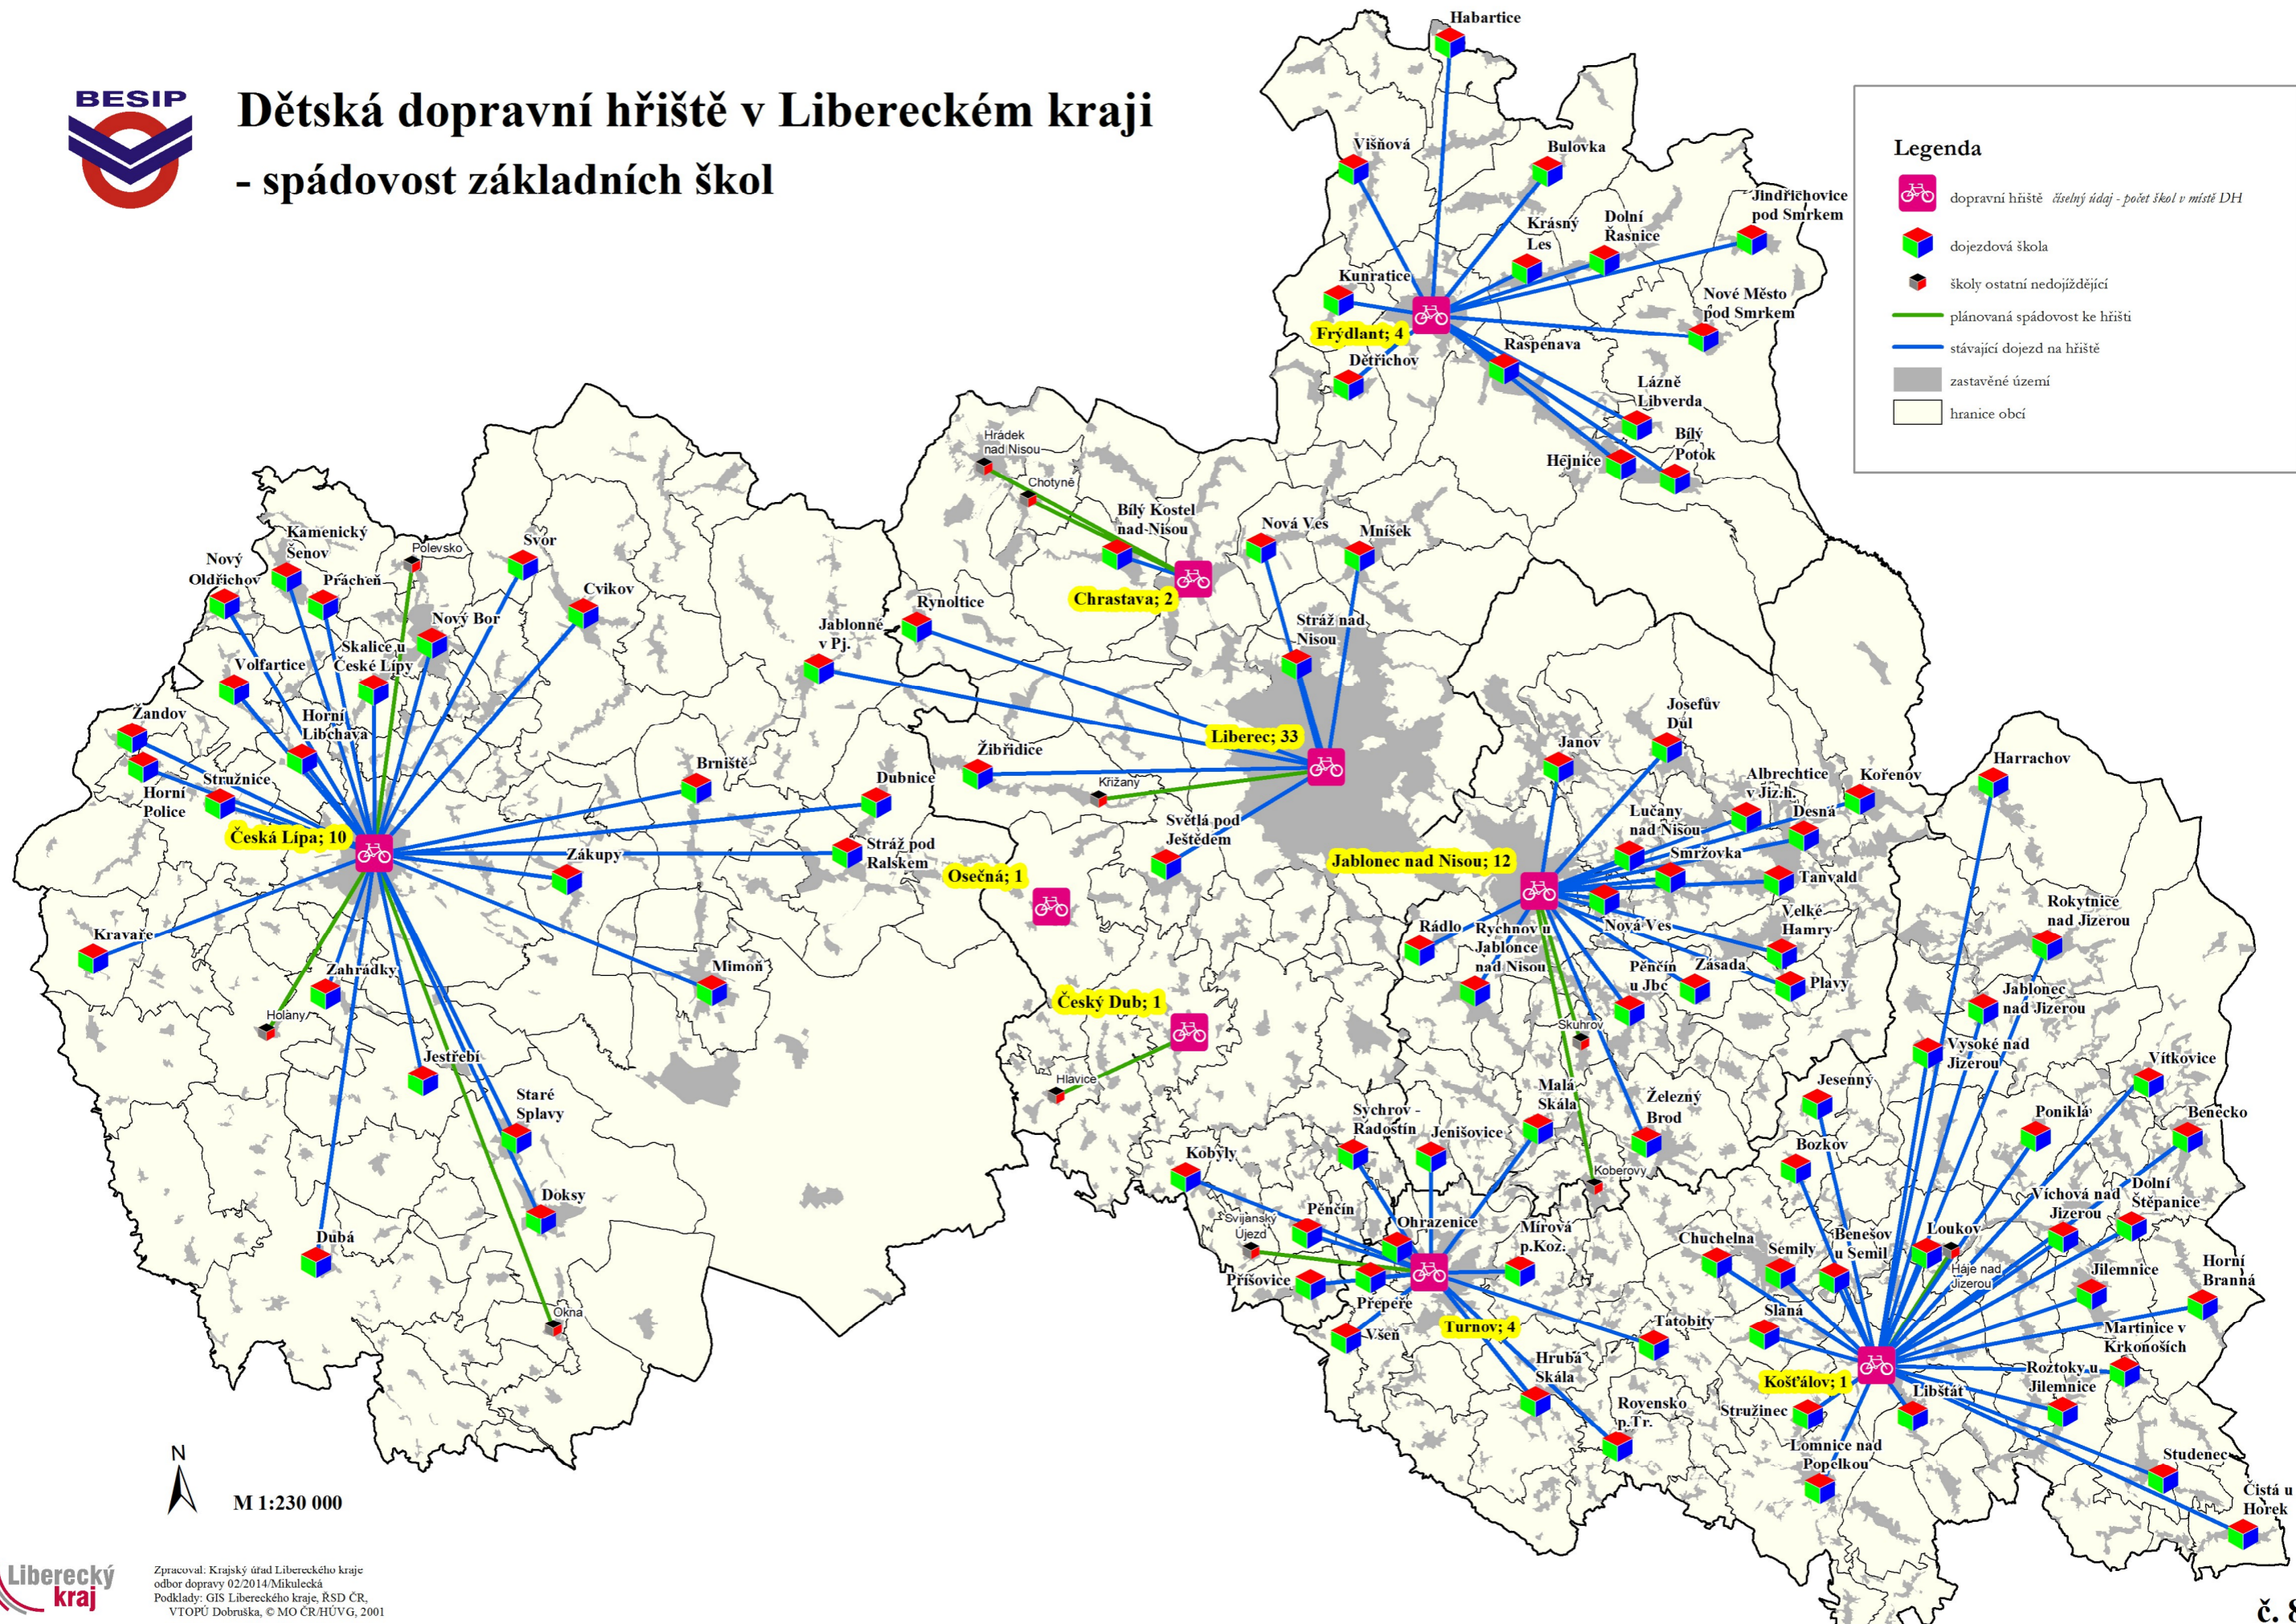

Dětská dopravní hřiště v Libereckém kraji

- spádovost základních škol

N
M 1:230 000