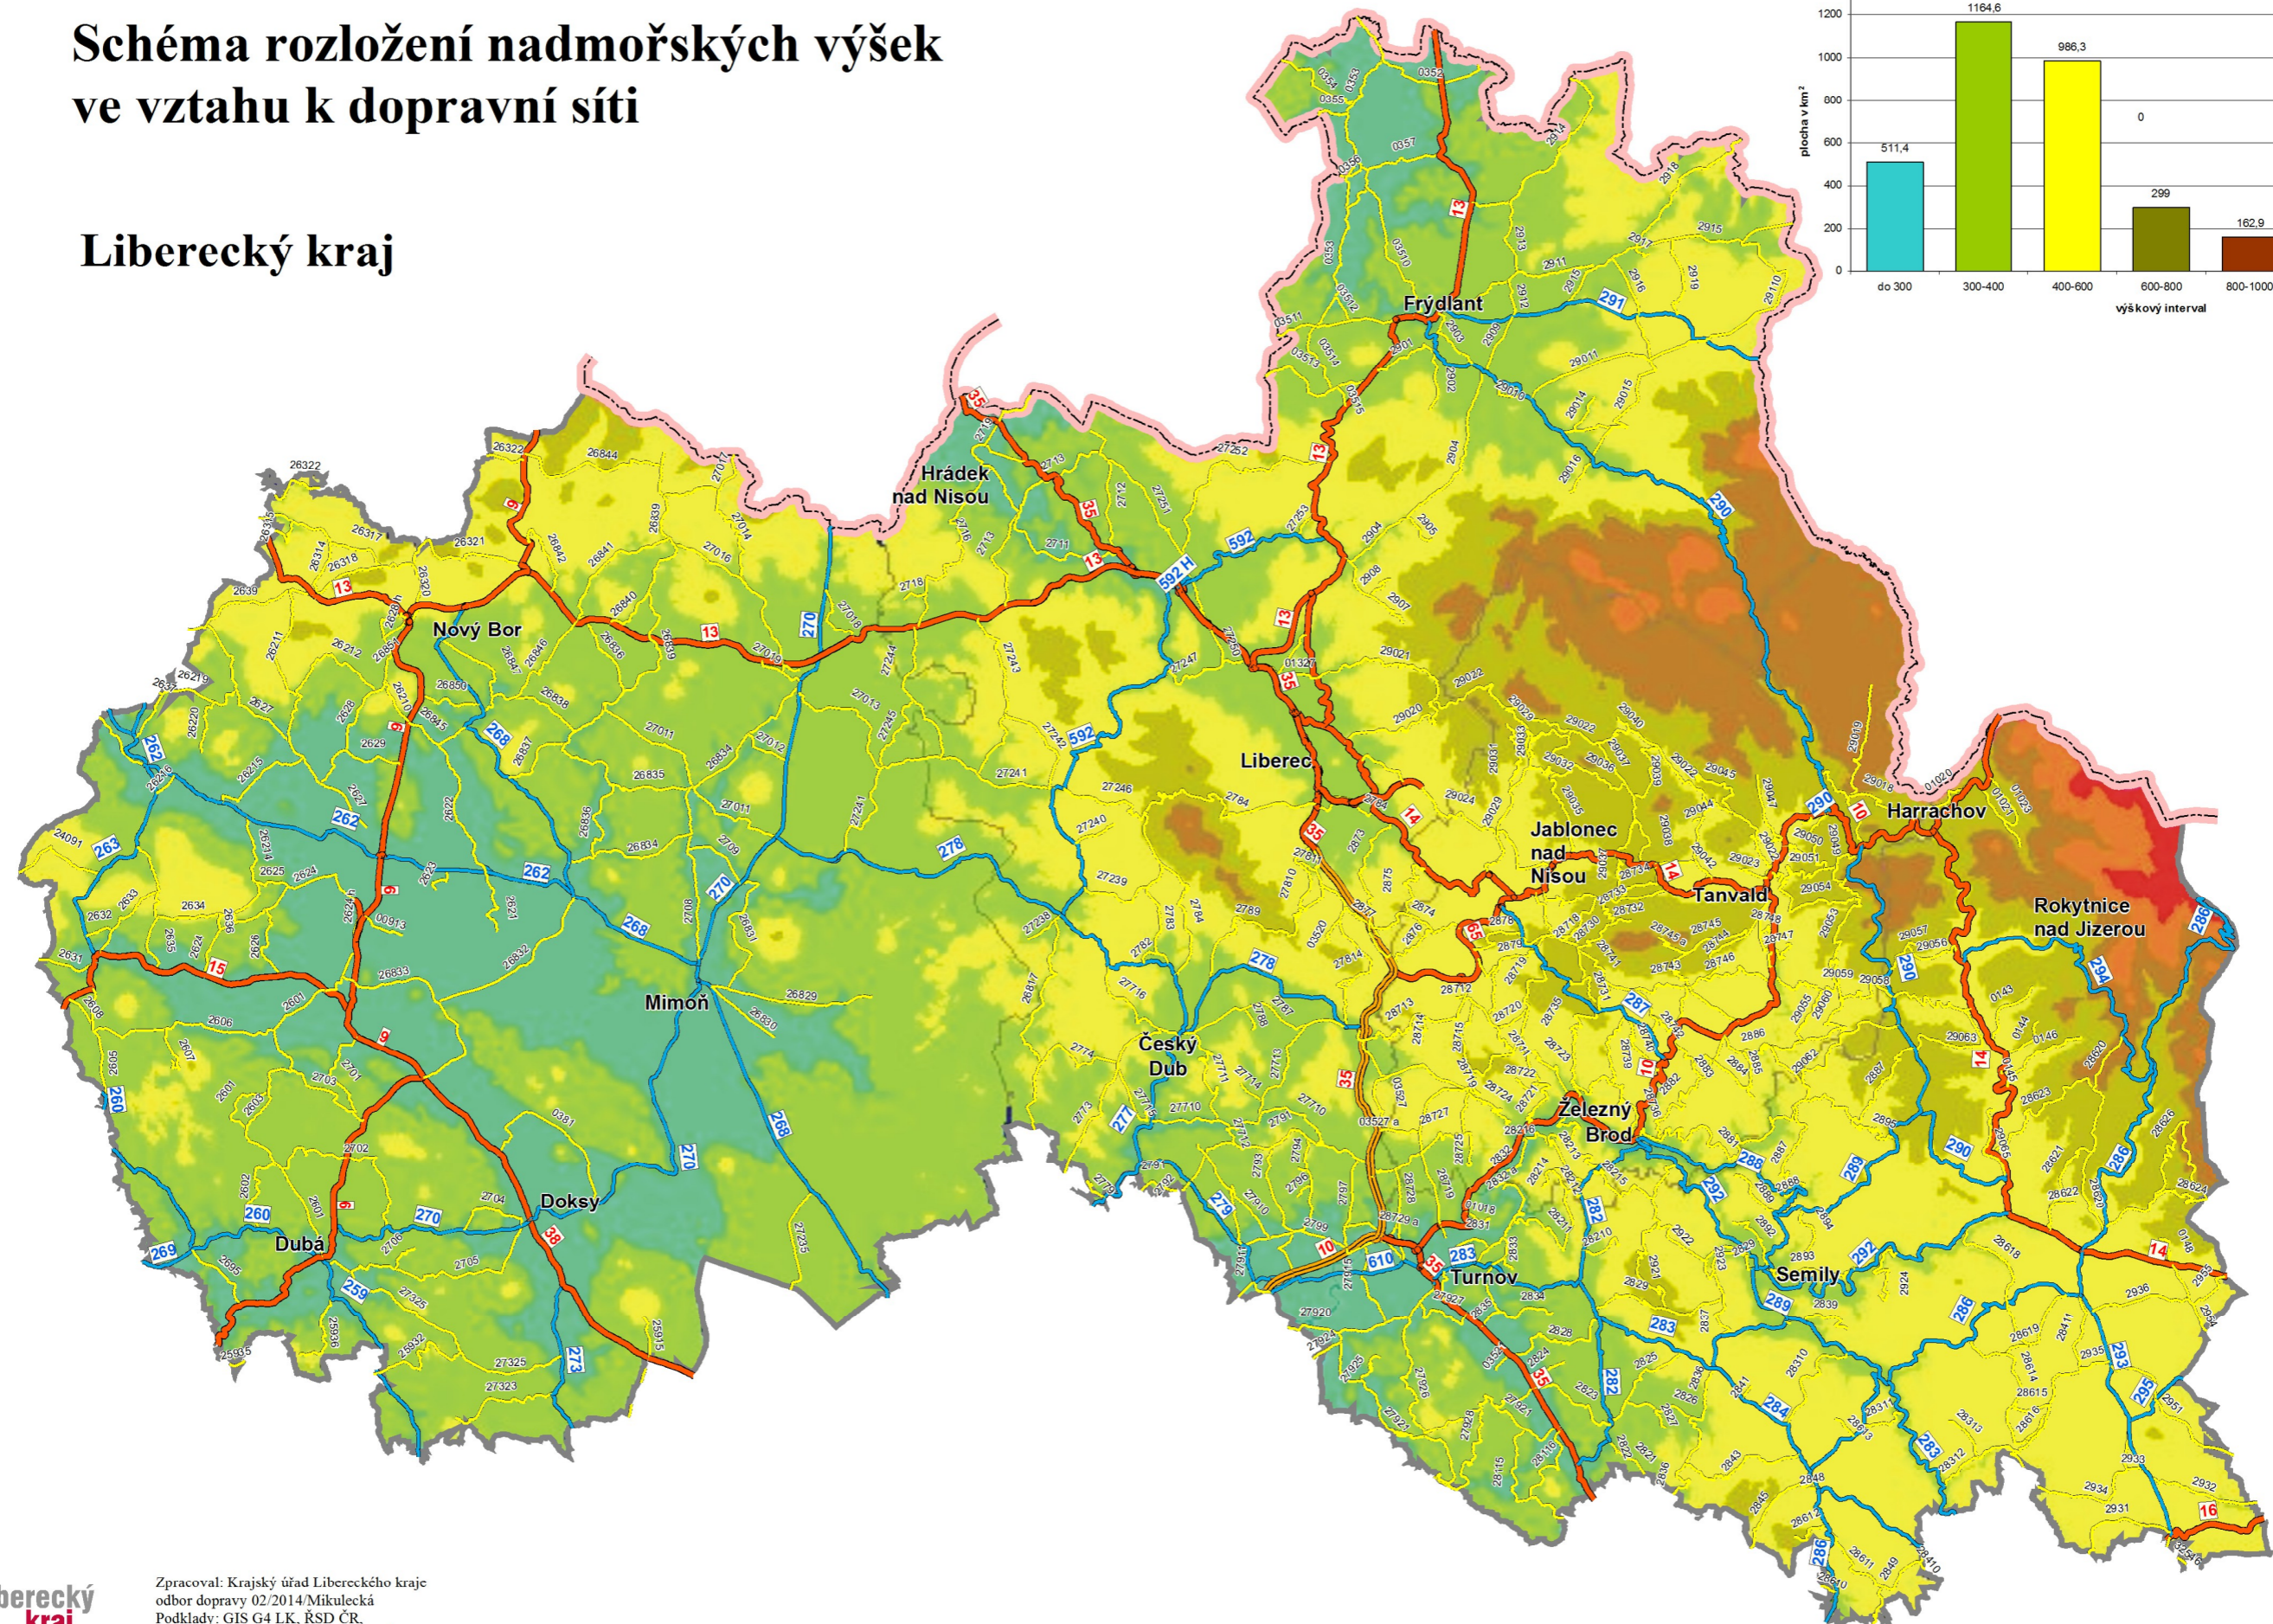

Schéma rozložení nadmořských výšek ve vztahu k dopravní síti

Liberecký kraj

Rozložení výšek v Libereckém kraji - hypsometrie
(data v km²)