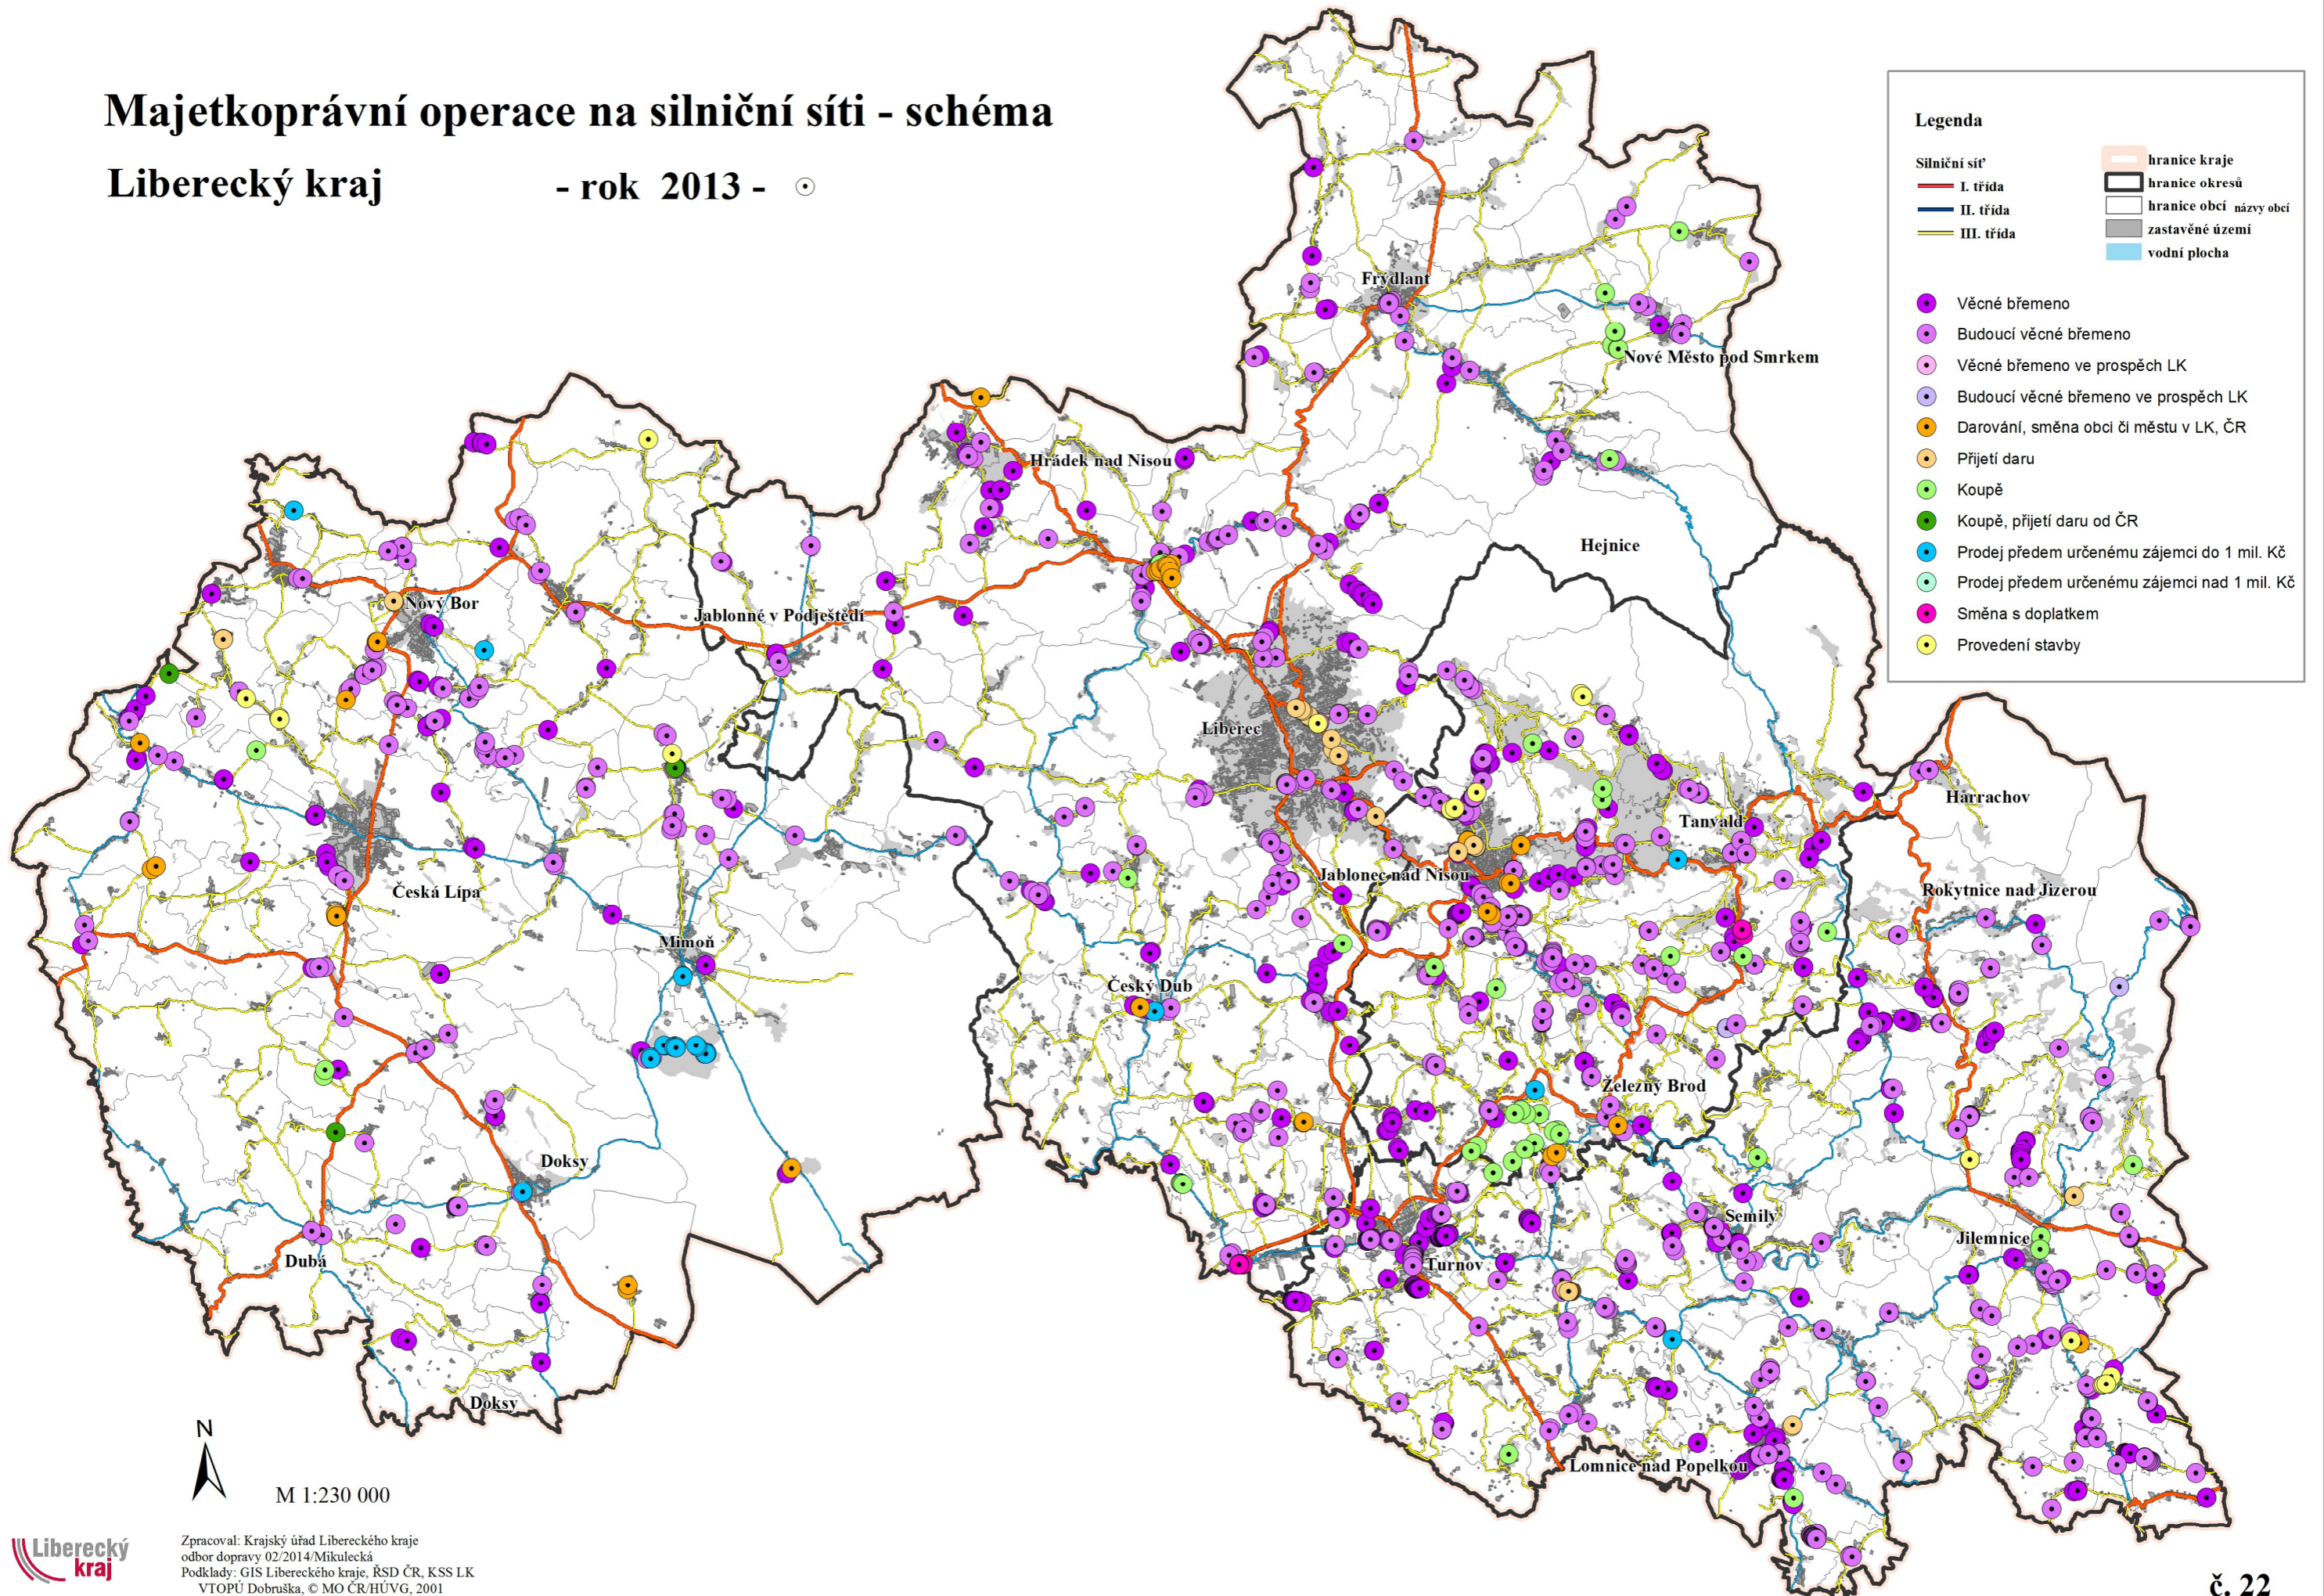

# Majetkoprávní operace na silniční síti - schéma

## Liberecký kraj

- rok 2013 -

M 1:230 000