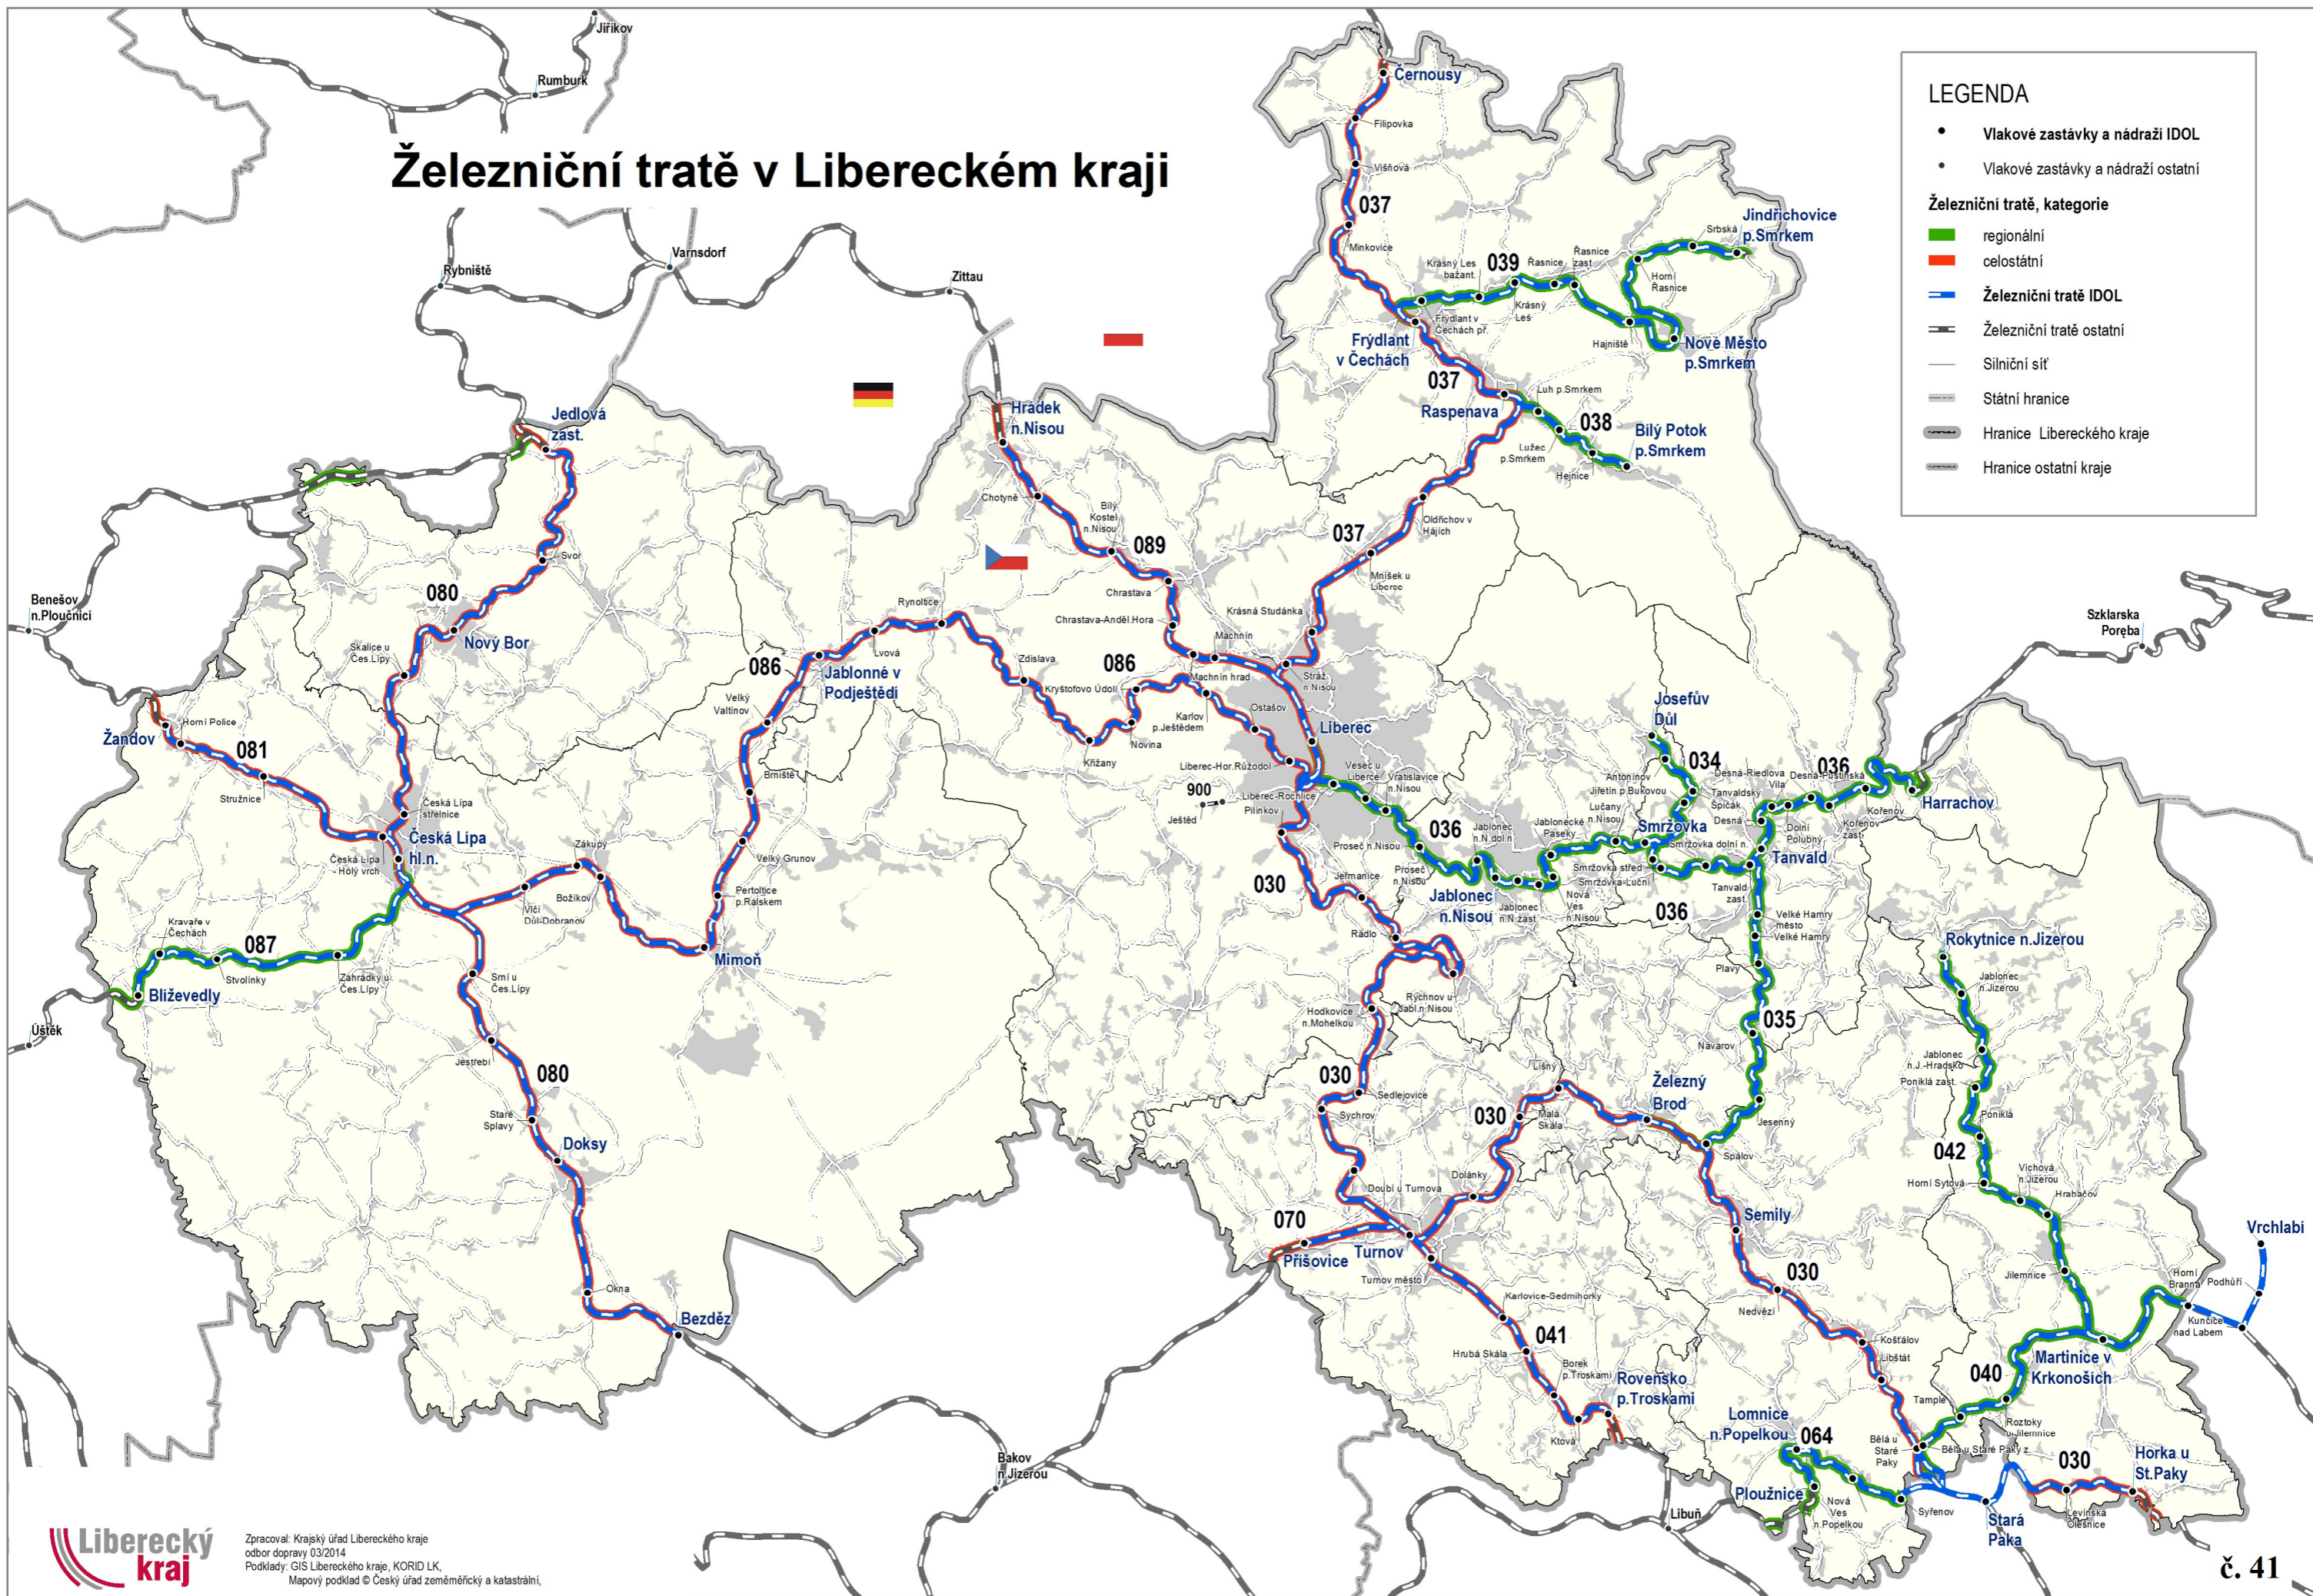

Železniční tratě v Libereckém kraji

LEGENDA

- Vlakové zastávky a nádraží IDOL
- Vlakové zastávky a nádraží ostatní

Železniční tratě, kategorie

- regionální
- celostátní
- Železniční trať IDOL
- Železniční trať ostatní

Silniční síť

Státní hranice

Hranice Libereckého kraje

Hranice ostatní kraje