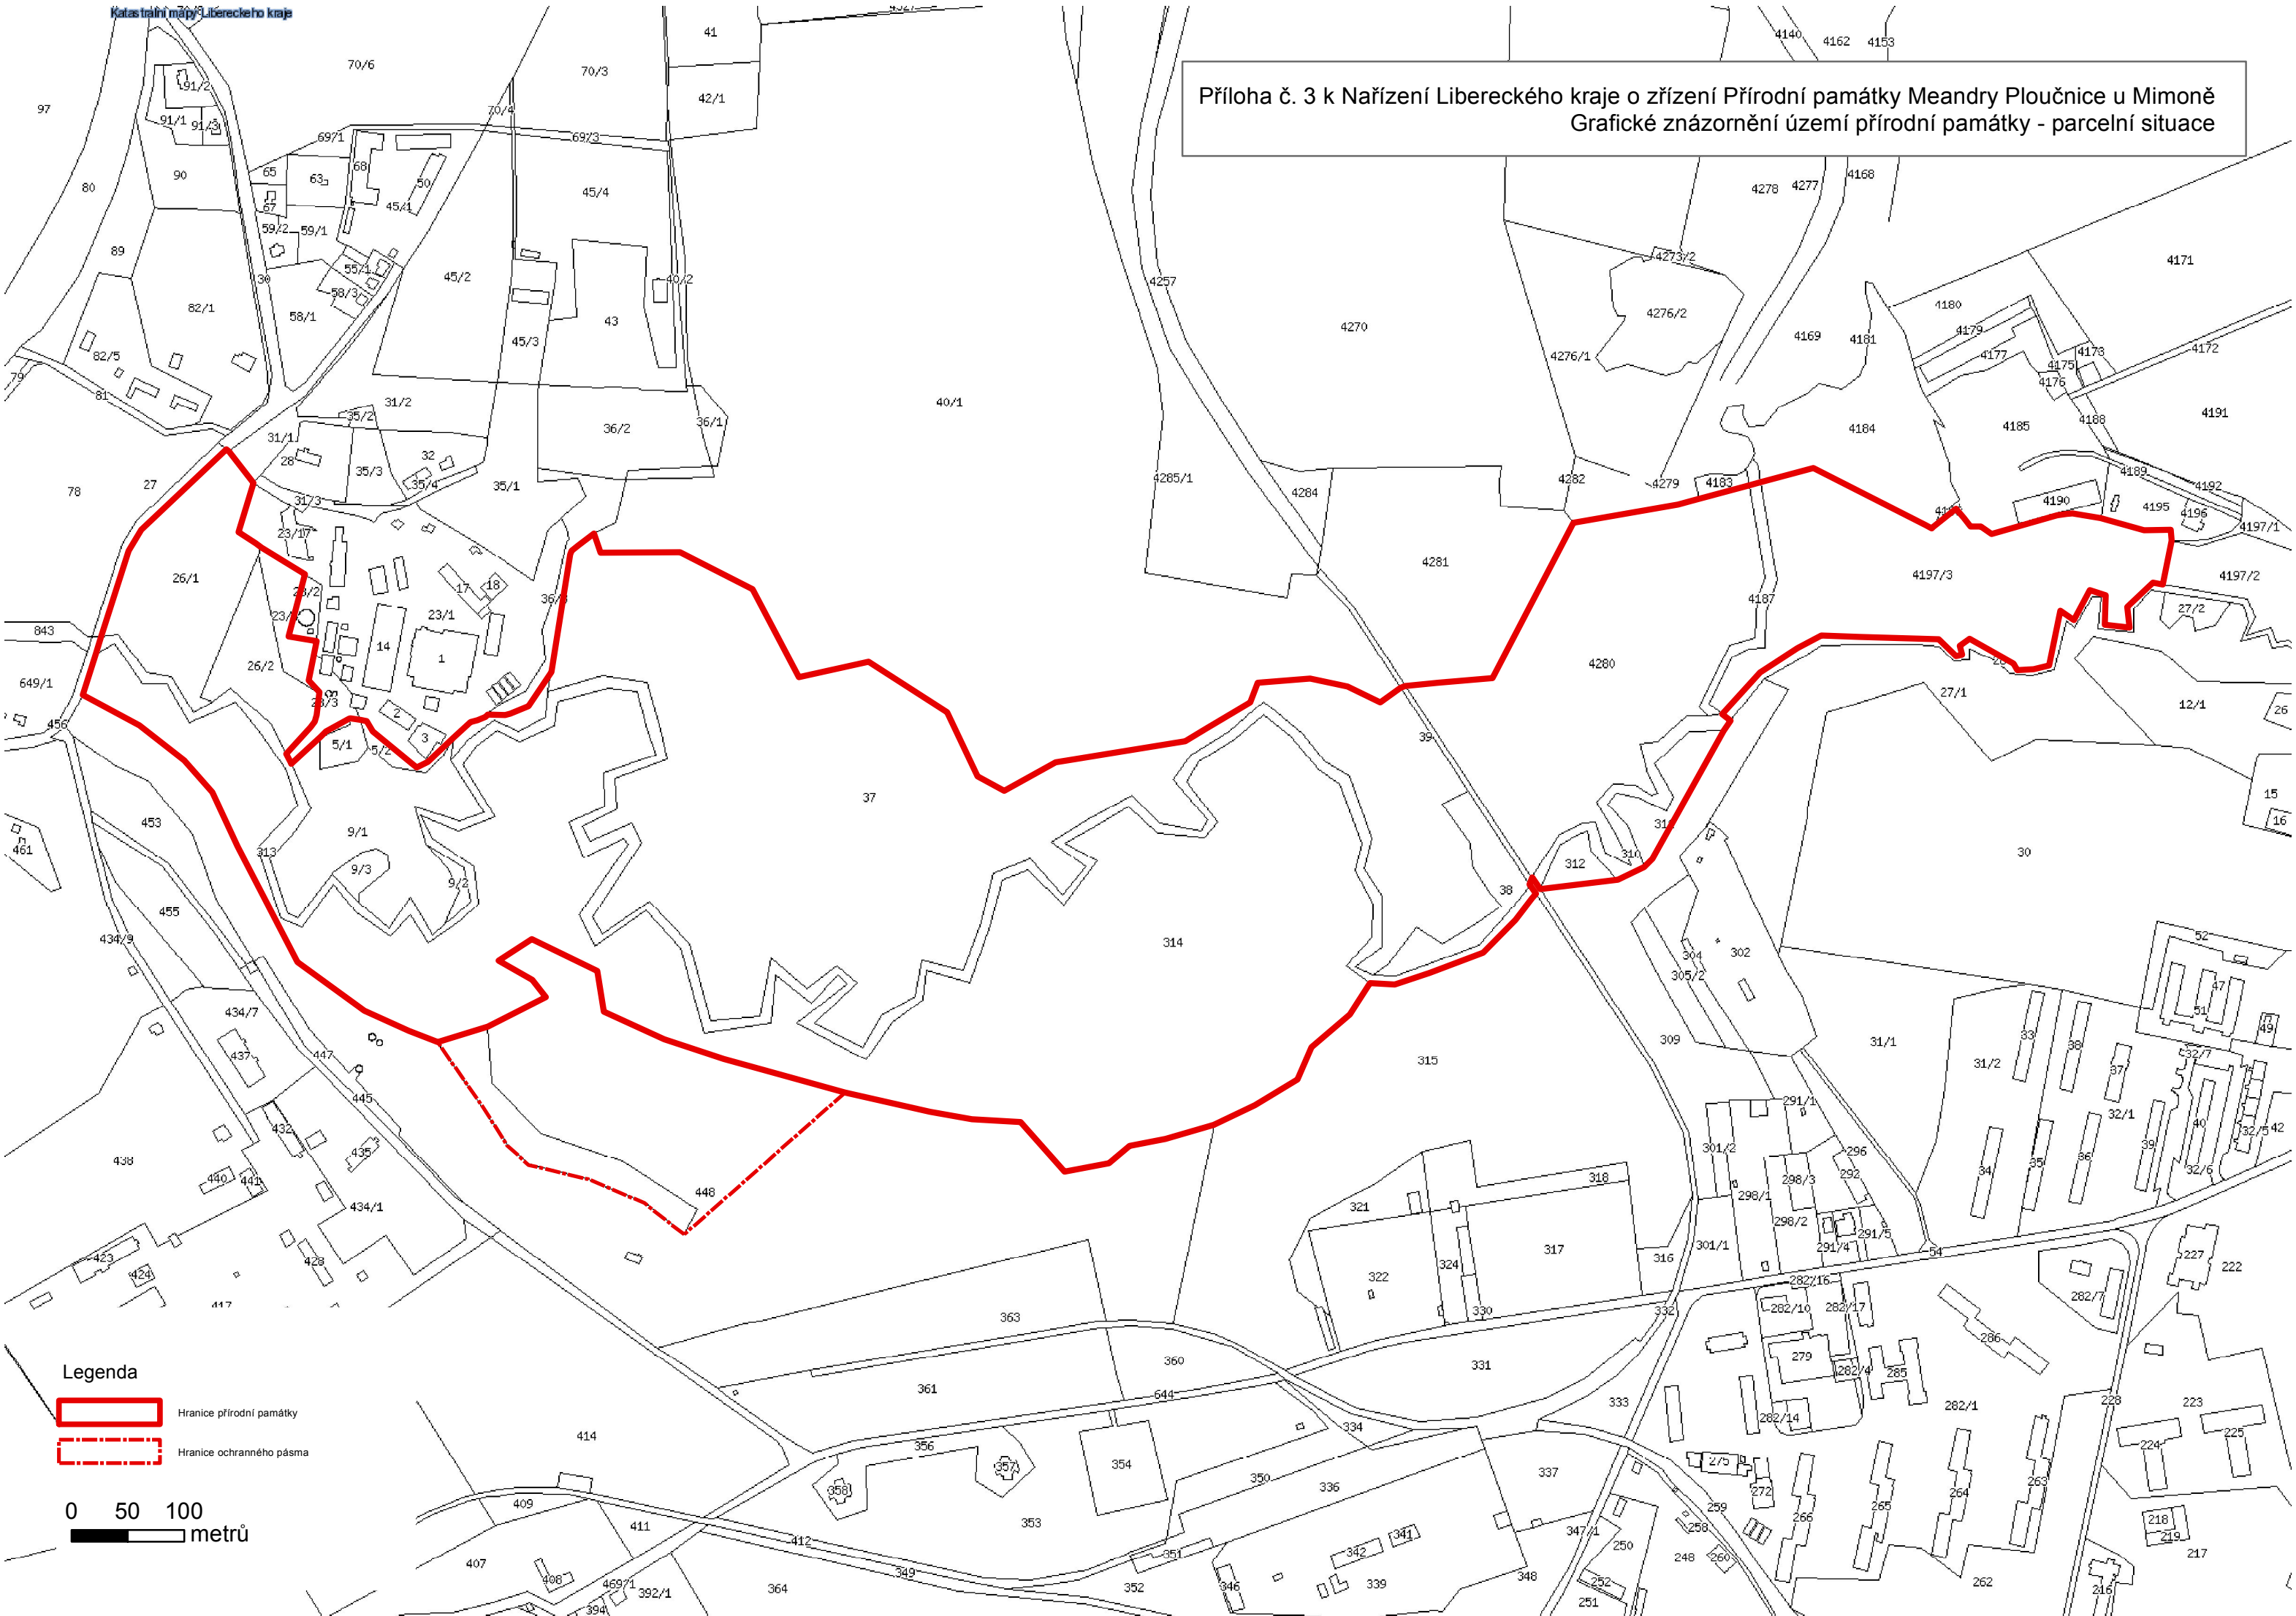

Příloha č. 3 k Nařízení Libereckého kraje o zřízení Přírodní památky Meandry Ploučnice u Mimoně  
Grafické znázornění území přírodní památky - parcelní situace

**Legenda**  
[Red solid line] Hranice přírodní památky  
[Red dashed line] Hranice ochranného pásma

0 50 100  
metrů