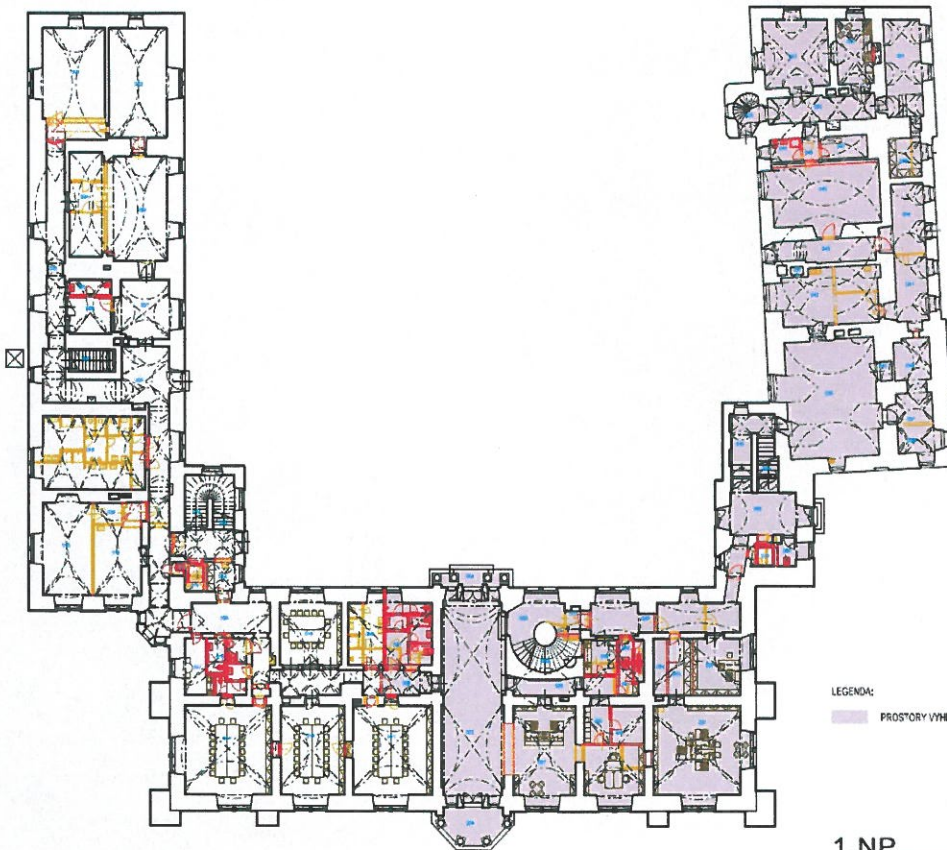

Příloha č.2: Situační náčrt využití prostor pro veřejný zájem

LEGENDA:  
PROSTORY VYHRAZENÉ PRO VEŘEJNÝ ÚČEL

1.PP  
M1250

červen 2014

LEGENDA:  
PROSTORY VYHRAZENÉ PRO VEŘEJNÝ ÚČEL

1.NP  
M1250

červen 2014

LEGENDA:  
 PROSTORY VYHRÁŽENÉ PRO VEŘEJNÝ ÚČEL