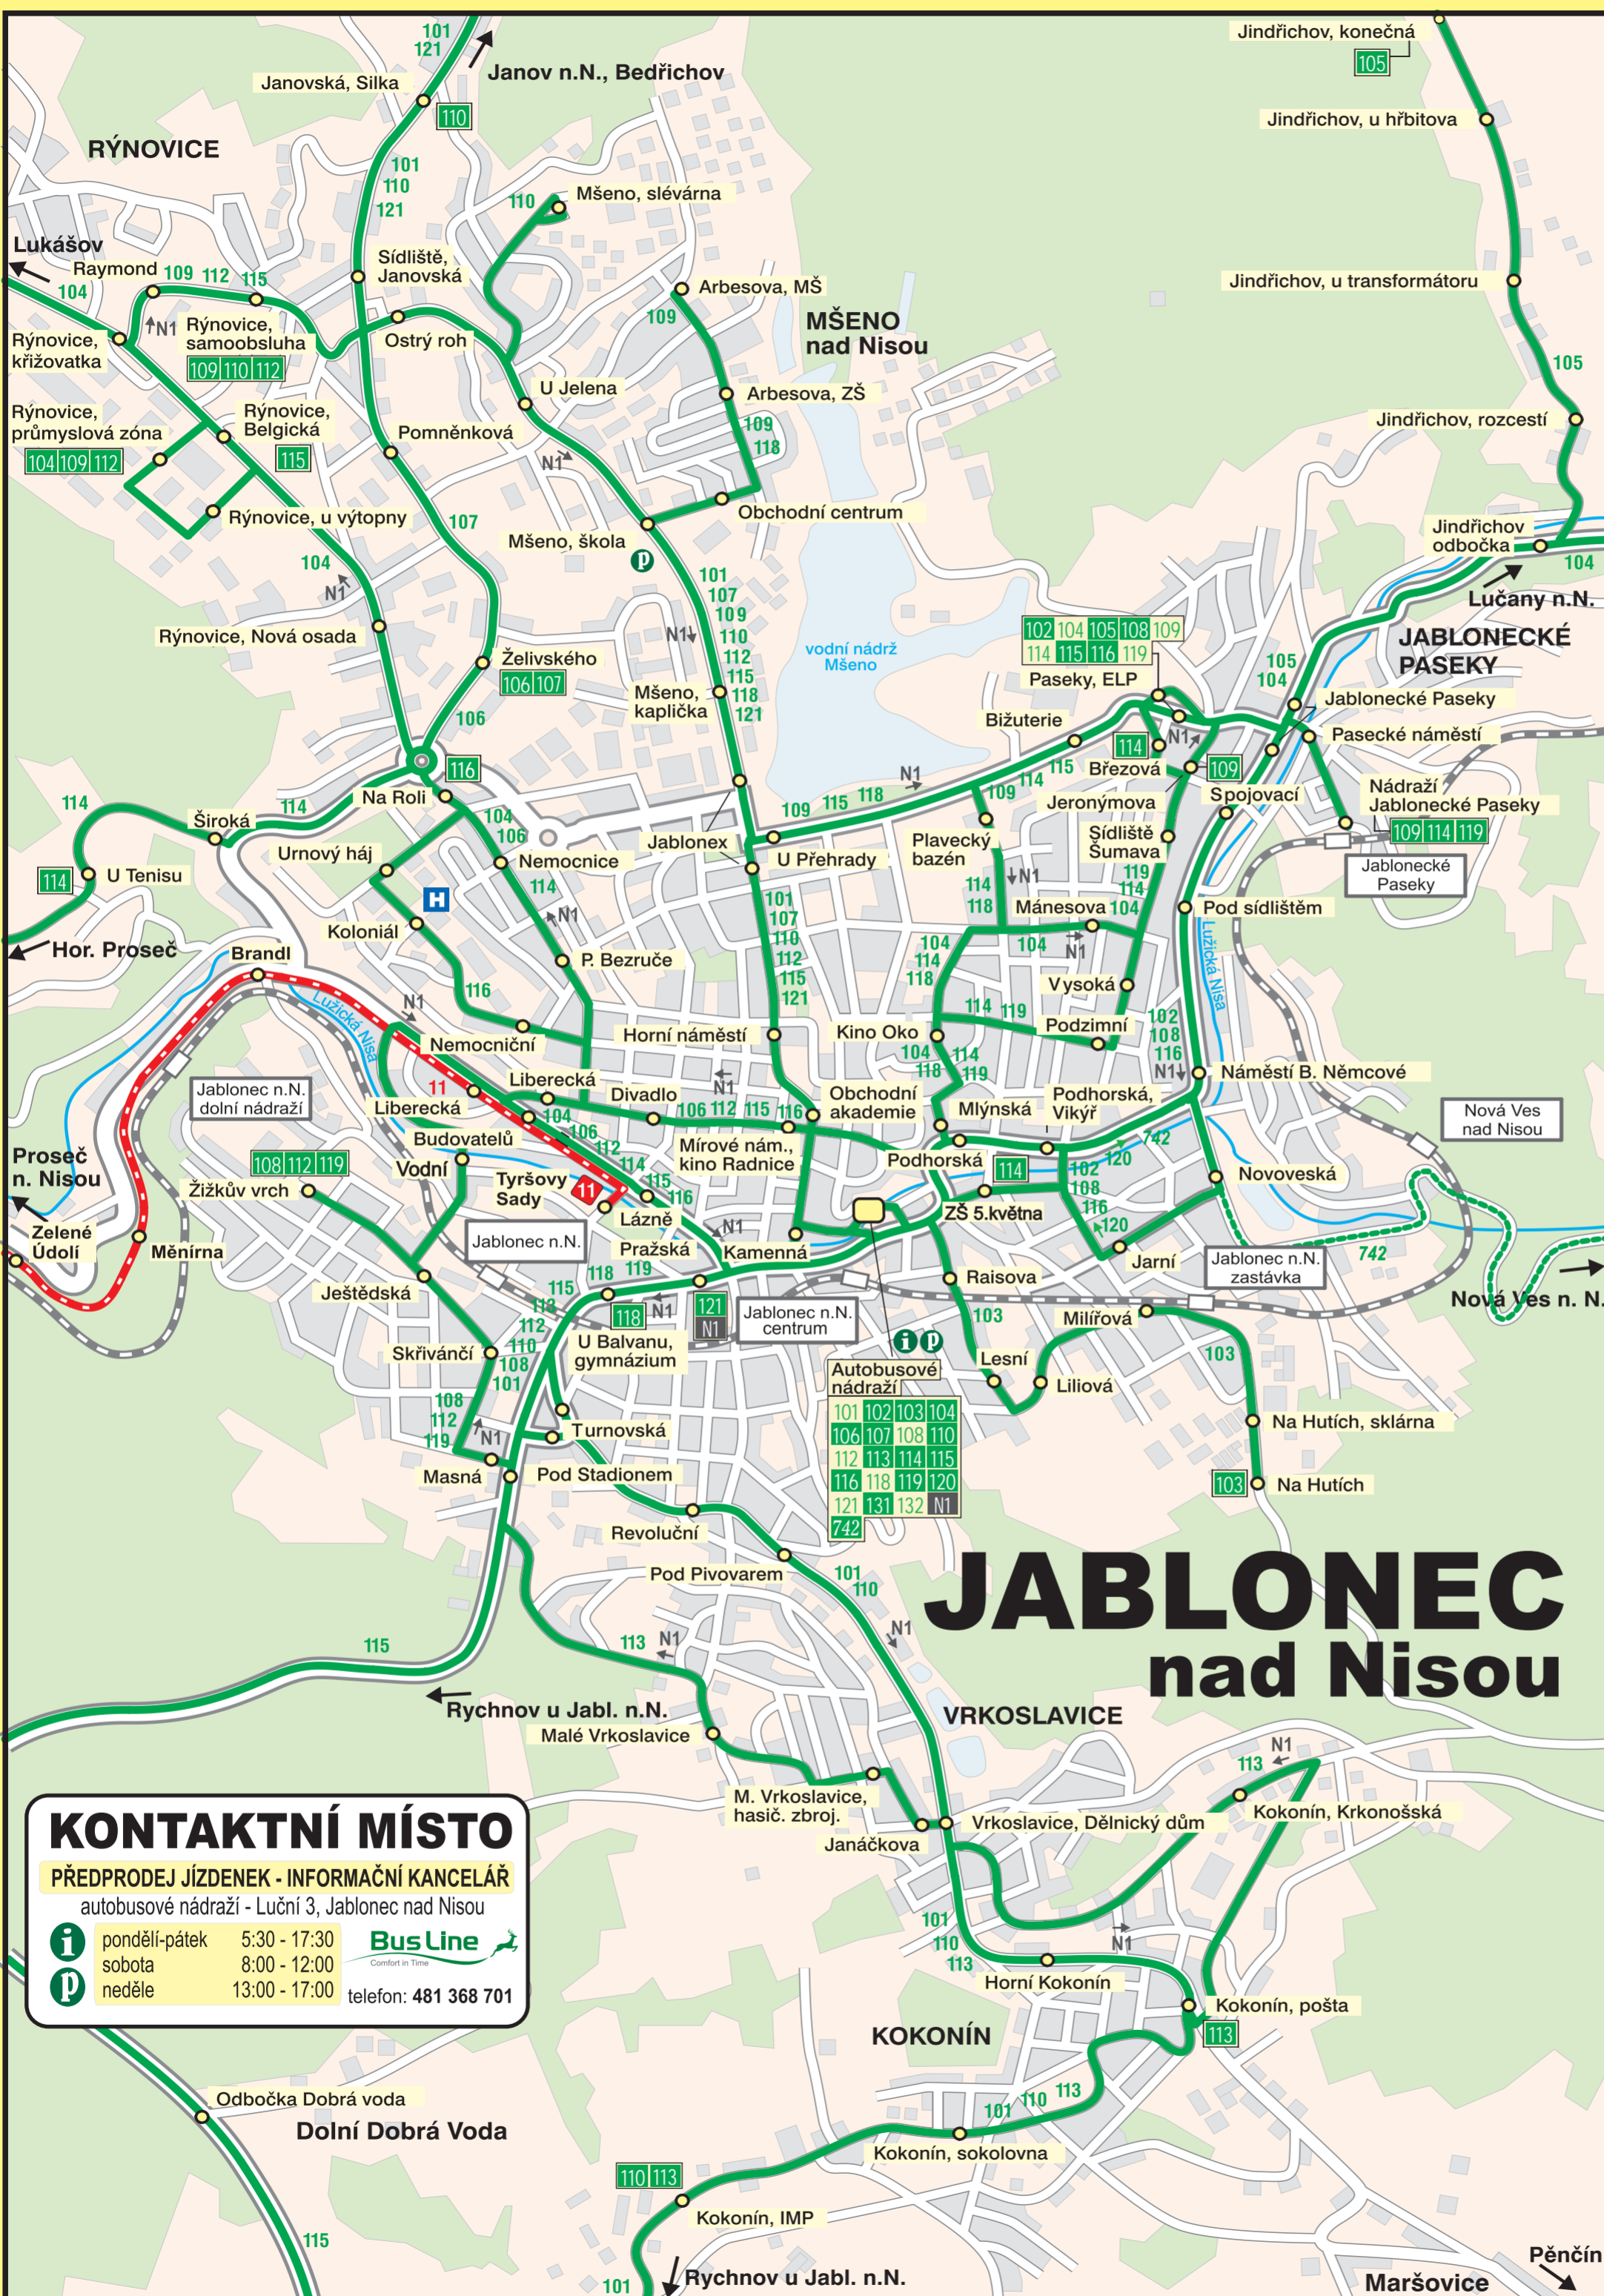

NOČNÍ OKRUŽNÍ LINKA (NENÍ ZOBRAZENA NA MAPĚ)

- N1 NOČNÍ OKRUŽNÍ LINKA - Autobusové nádraží - Vrkoslavice -
- Kokonín - Liberecká - Autobusové nádraží - Rýnovice -
- Mšeno - Sídliště Šumava - Jablonecké Paseky -
- Nám. B. Němcové - Autobusové nádraží - Pražská

Seznam linek ani plán sítě nezohledňuje změny způsobené krátkodobými výlukami a dopravními opatřeními.

terminál Jablonec n.N.

- Stanoviště 1**
Linka č. 108, 112 a 119 směr Žižkův vrch
- Stanoviště 2**
Linka č. 110, 113 a N1 směr Vrkoslavice - Kokonín
- Stanoviště 3**
Linka č. 101 směr Vrkoslavice - Kokonín - Rychnov
Linka č. 115 směr Rychnov
Linka č. 118 směr U Balvanu, gymnázium
Linka č. 121 směr Pražská
- Stanoviště 4**
Linka č. 104 směr P. Bezruče - Rýnovice - Lukášov
Linka č. 114 směr P. Bezruče - Horní Proseč
- Stanoviště 5**
Linka č. 104 směr Šumava - Paseky - Lučany n.N. - Maxov
Linka č. 114 a 119 směr Šumava - Nádraží Paseky
Linka č. 118 směr Plavecký bazén - Mšeno, Arbesova
Linka č. 131 směr Paseky - Mšeno
- Stanoviště 6**
Linka č. 102, 108 a 116 směr Paseky
Linka č. 103 směr Na Hutích
Linka č. 120 směr Podhorská, Vikýř - Jarní - Aut. nádraží
- Stanoviště 10**
Linka č. 101 směr Mšeno - Janov n.N. - Bedřichov
Linka č. 106 směr Divadlo - Želivského
Linka č. 107 směr Mšeno - Želivského
Linka č. 110 a 112 směr Mšeno - Rýnovice
Linka č. 115 směr Jablonex / Paseky
Linka č. 116 směr Nemocniční - Na Roli
Linka č. 121 směr Bedřichov - Hrabětice
Linka č. 132 směr P. Bezruče - Rýnovice
Linka č. N1 směr Rýnovice - Mšeno - Paseky