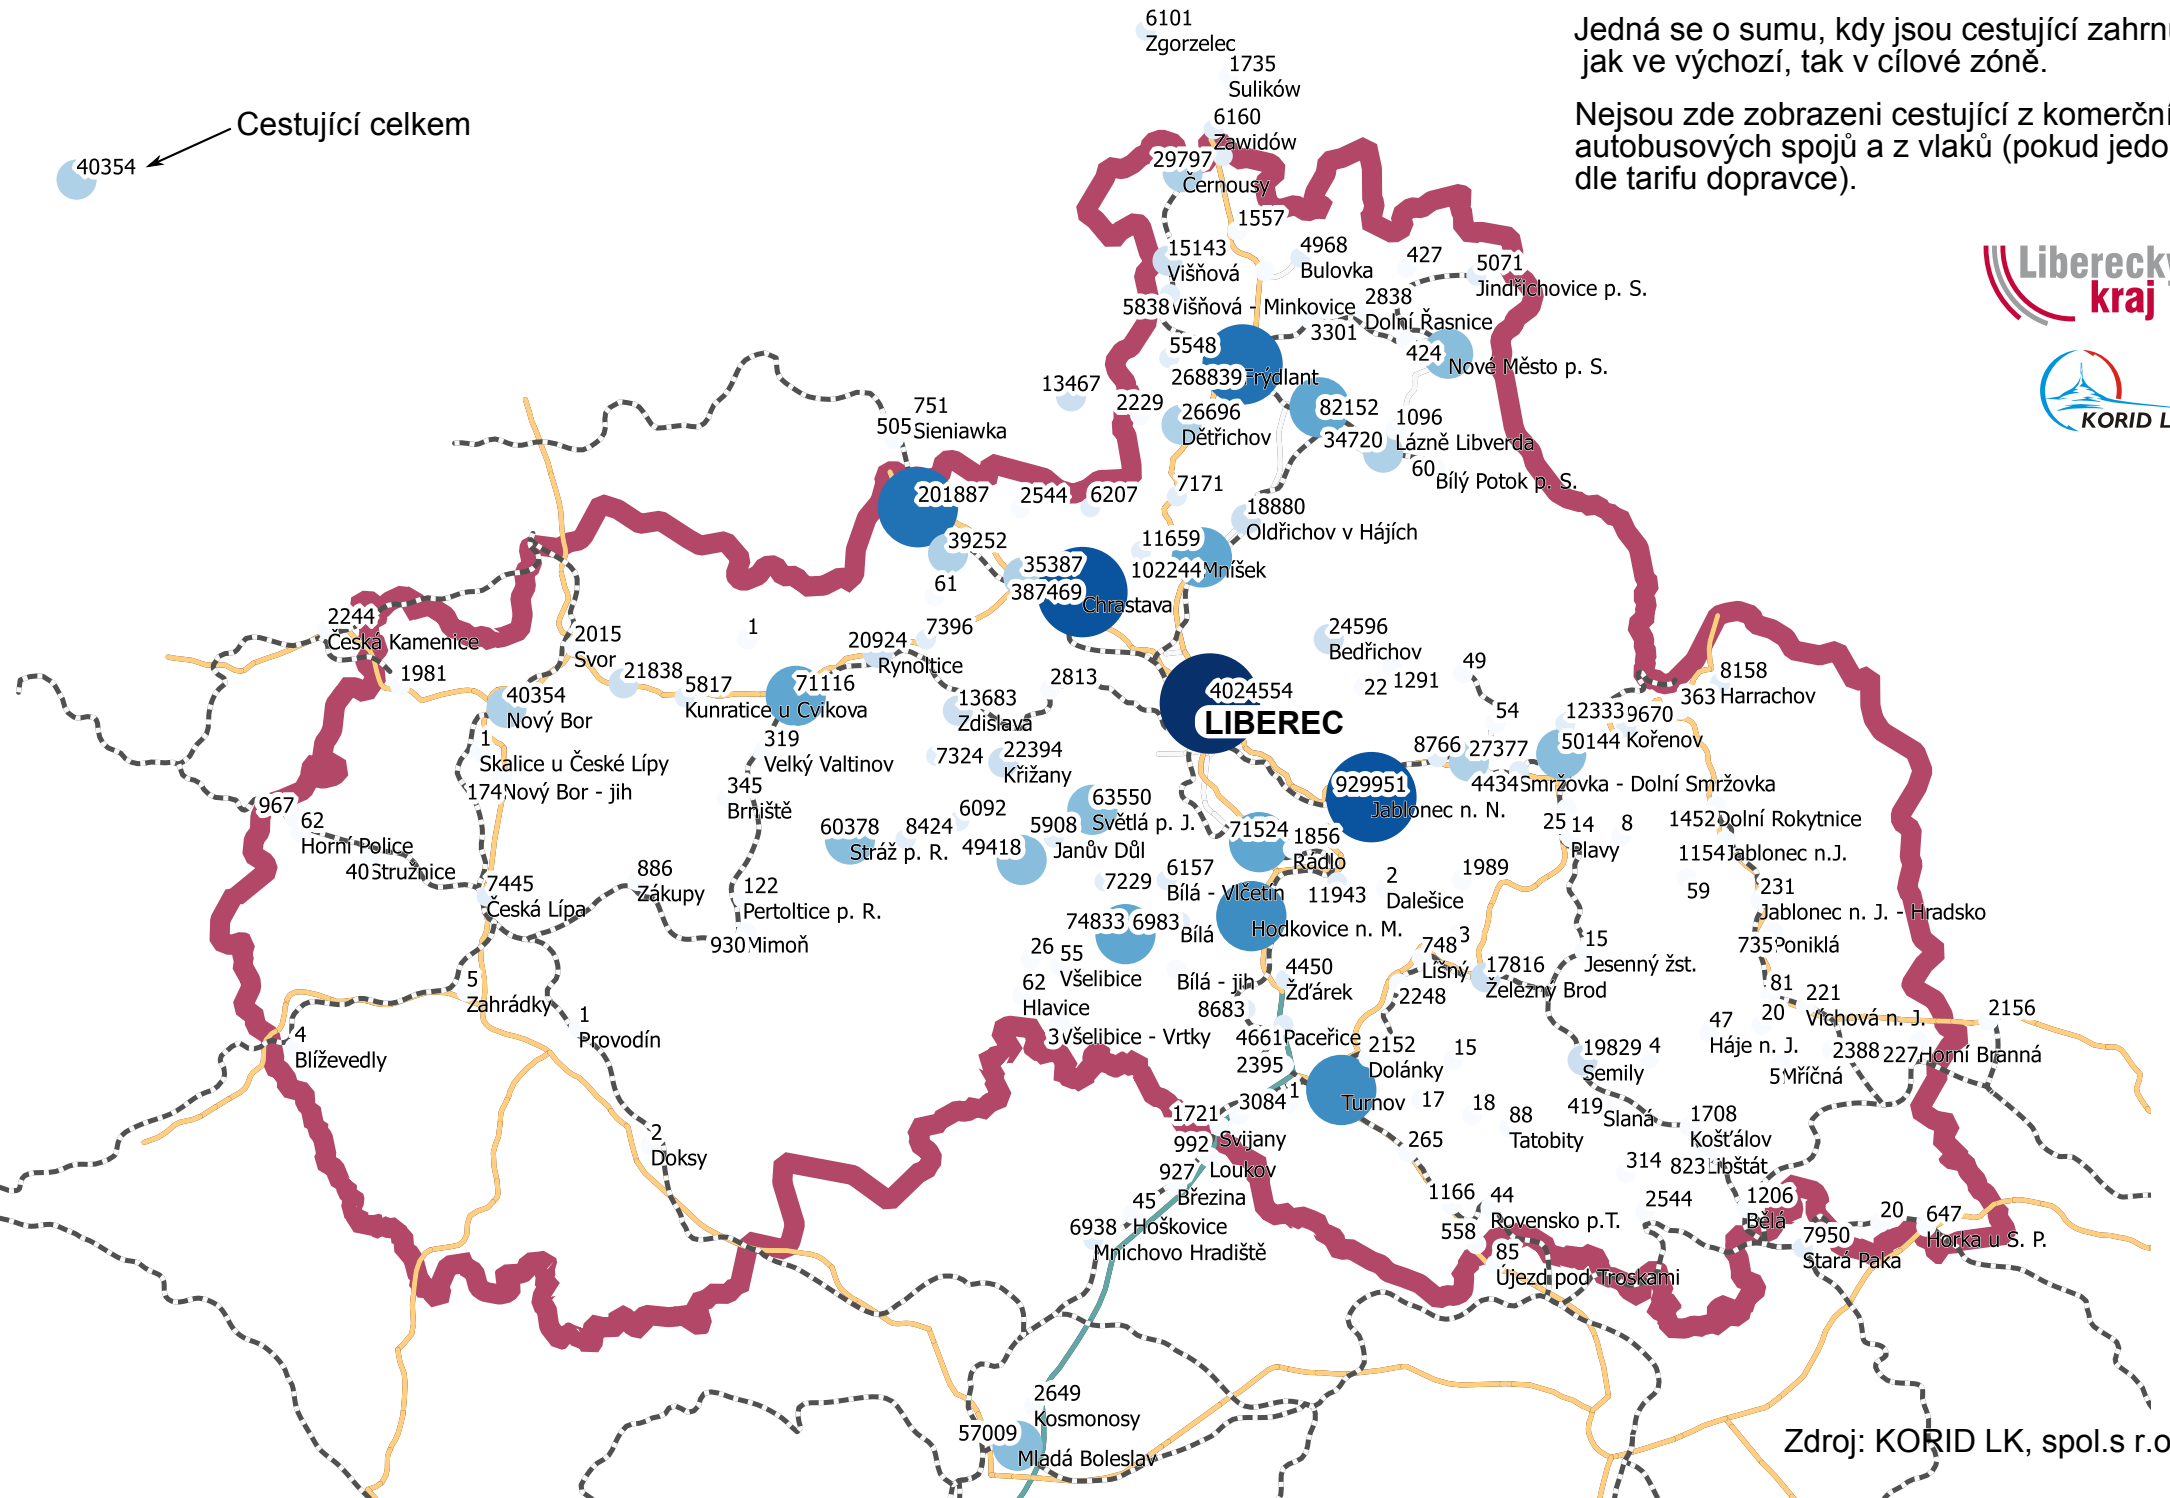

P3-02-04_Celkový počet cestujících v IDOL ze zóny a do zóny Liberec v roce 2014

Jedná se o sumu, kdy jsou cestující zahrnuti jak ve výchozí, tak v cílové zóně.

Nejsou zde zobrazeni cestující z komerčních autobusových spojů a z vlaků (pokud jedou dle tarifu dopravce).

Liberecký kraj

Cestující celkem
40354

Zdroj: KORID LK, spol.s r.o.