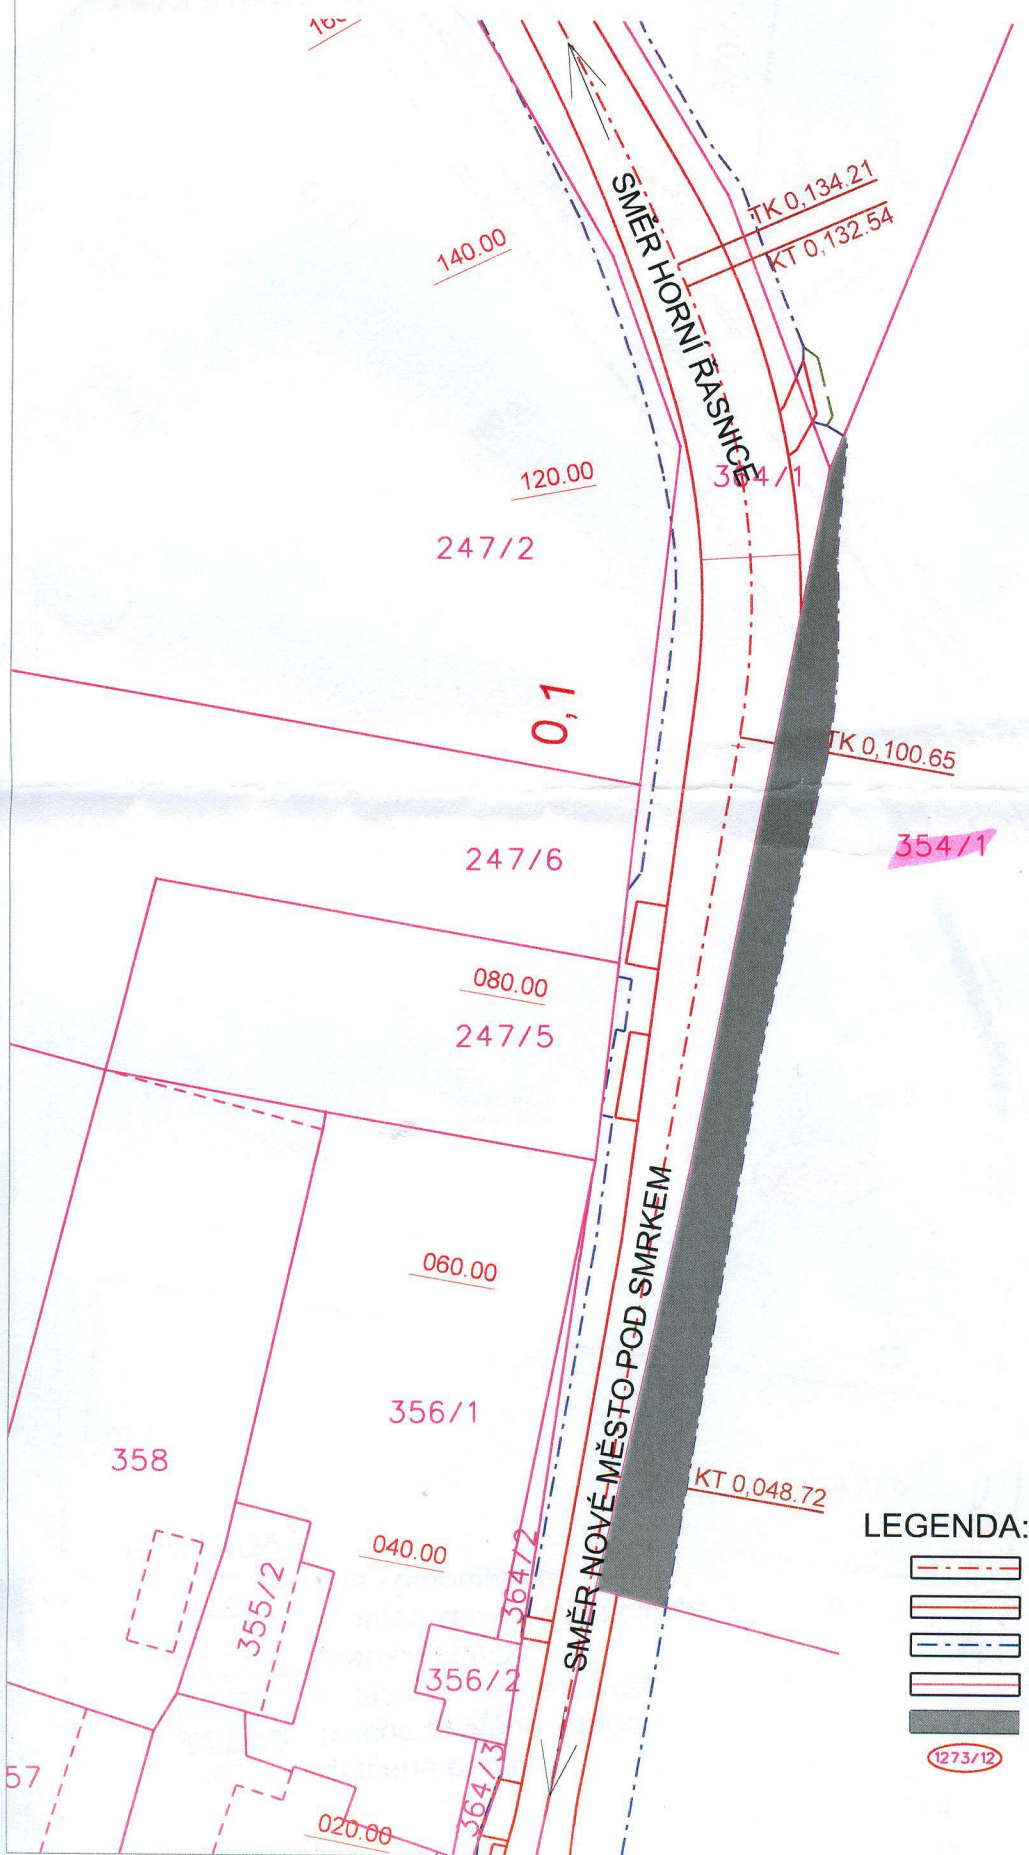

akce: SILNICE III/2919 NOVÉ MĚSTO POD SMRKEM - HORNÍ ŘASNICE

k.ú.: Hajniště pod Smrkem [706507]

parcely: 247/2

vlastník: [REDACTED]

zábor trvalý: 27 m

S

M 1:500
příloha 1 ze 2

LEGENDA:

-  osa komunikace
-  hranice zpevněných ploch
-  hranice stavby
-  katastr - hranice parcel
-  plocha trvalého záboru
-  dotčená parcela

akce: SILNICE III/2919 NOVÉ MĚSTO POD SMRKEM - HORNÍ ŘASNICE

k.ú.: Hajniště pod Smrkem [706507]

parcely: 354/1

vlastník: [REDACTED]

záběr trvalého zřízení

LEGENDA:

-  osa komunikace
-  hranice zpevněných ploch
-  hranice stavby
-  katastr - hranice parcel
-  plocha trvalého záboru
-  dotčená parcela