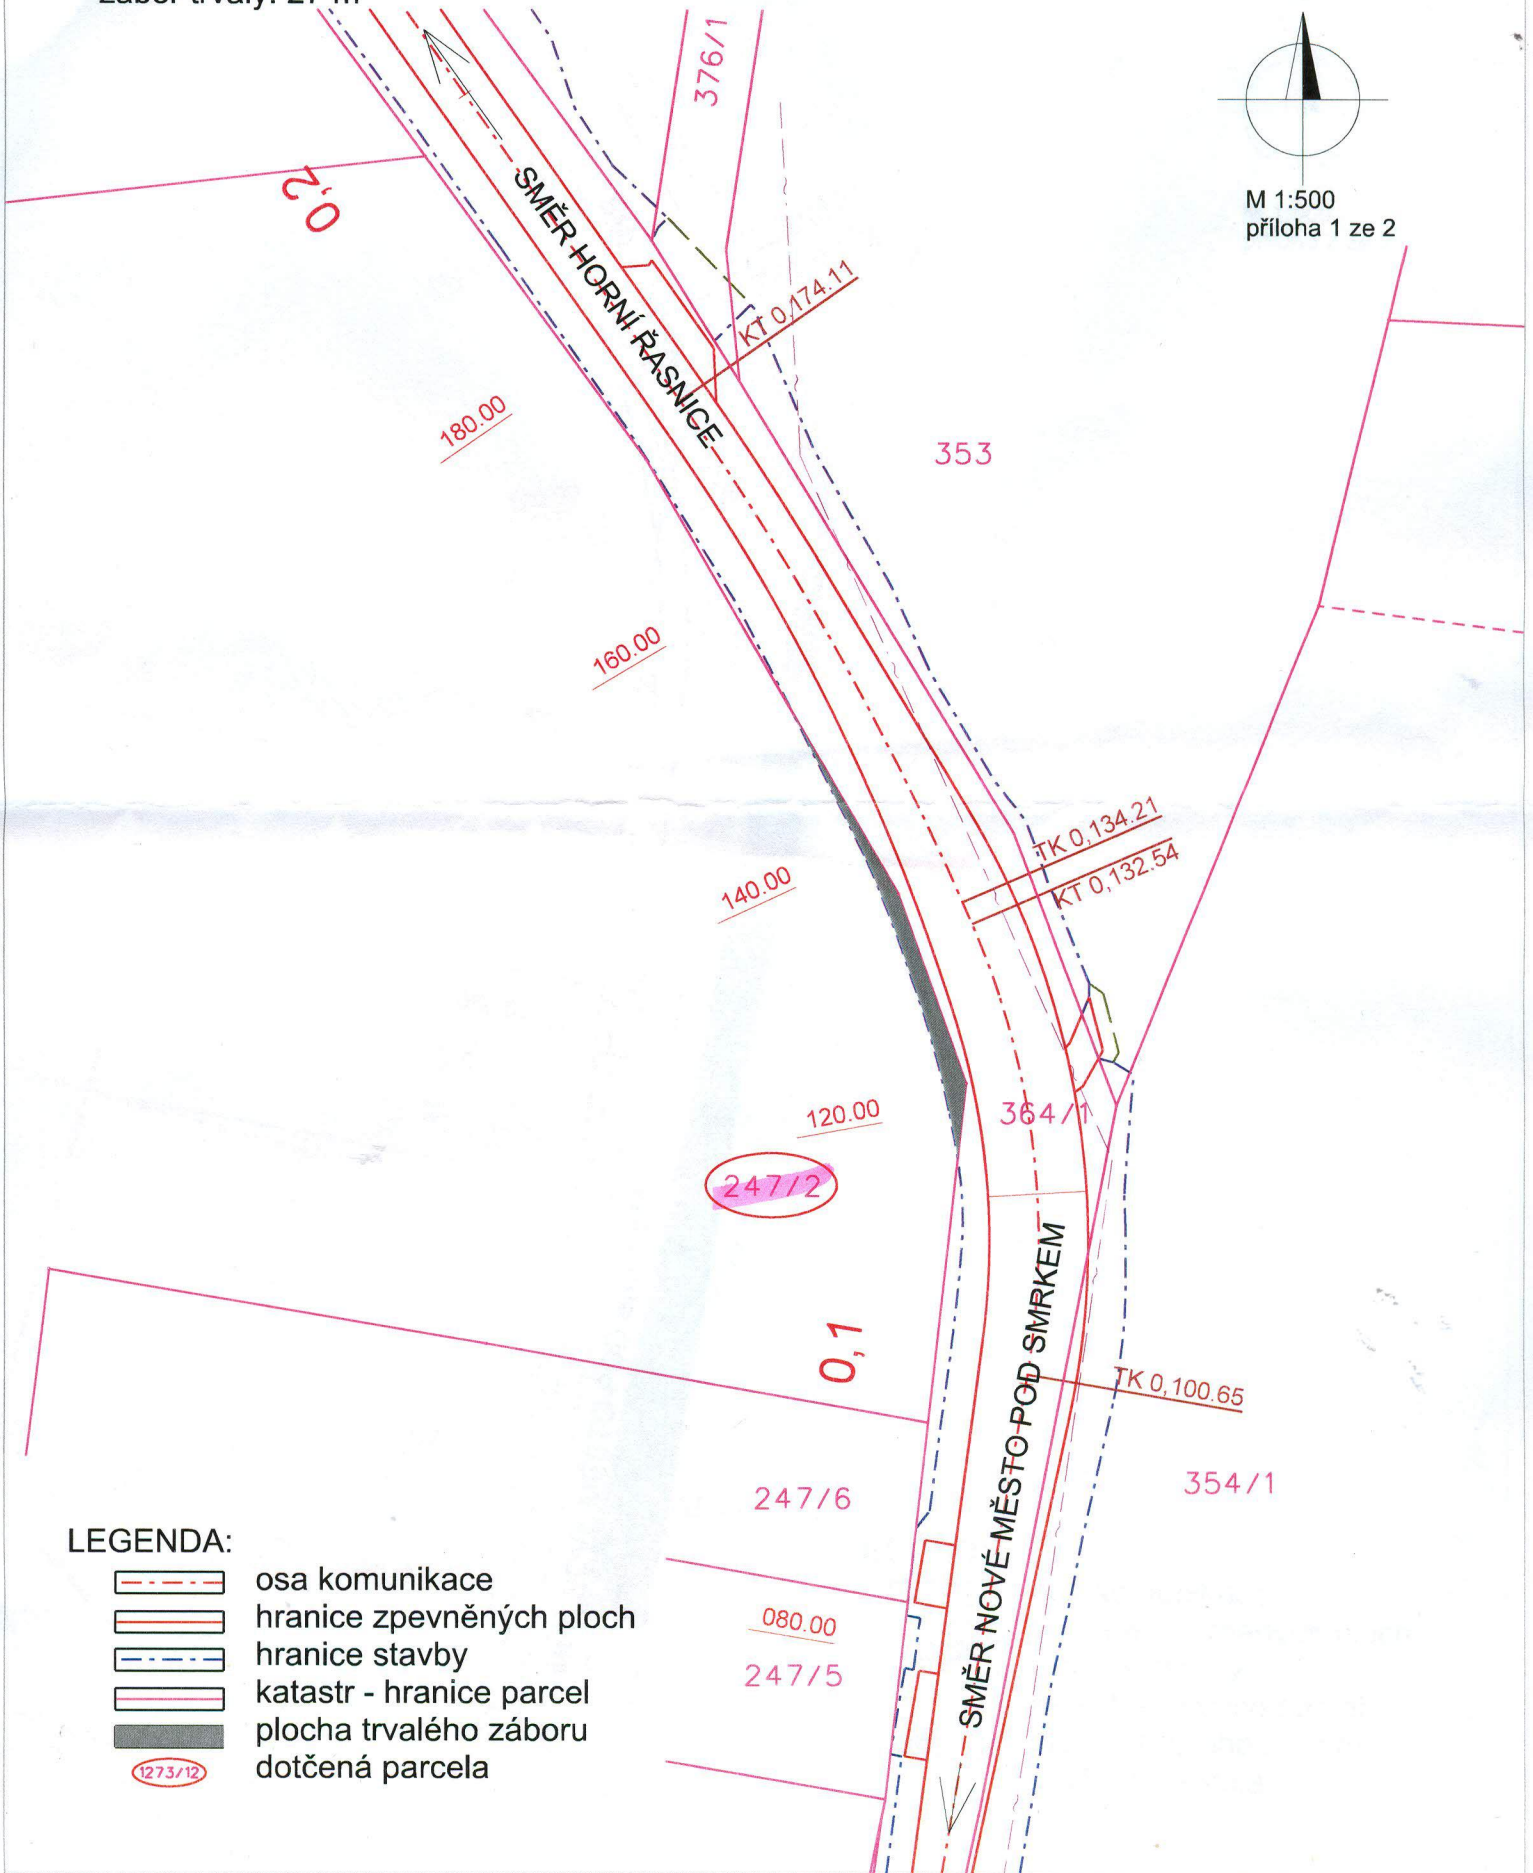

akce: SILNICE III/2919 NOVÉ MĚSTO POD SMRKEM - HORNÍ ŘASNICE

k.ú.: Hajniště pod Smrkem [706507]

parcely: 247/2

vlastník: [REDACTED]

zábor trvalý: 27 m

S

M 1:500
příloha 1 ze 2

LEGENDA:

-  osa komunikace
-  hranice zpevněných ploch
-  hranice stavby
-  katastr - hranice parcel
-  plocha trvalého záboru
-  dotčená parcela

akce: SILNICE III/2919 NOVÉ MĚSTO POD SMRKEM - HORNÍ ŘASNICE

k.ú.: Hajniště pod Smrkem [706507]

parcely: 354/1

vlastník: [REDACTED]

záběr trvalého zřízení

LEGENDA:

-  osa komunikace
-  hranice zpevněných ploch
-  hranice stavby
-  katastr - hranice parcel
-  plocha trvalého záboru
-  dotčená parcela