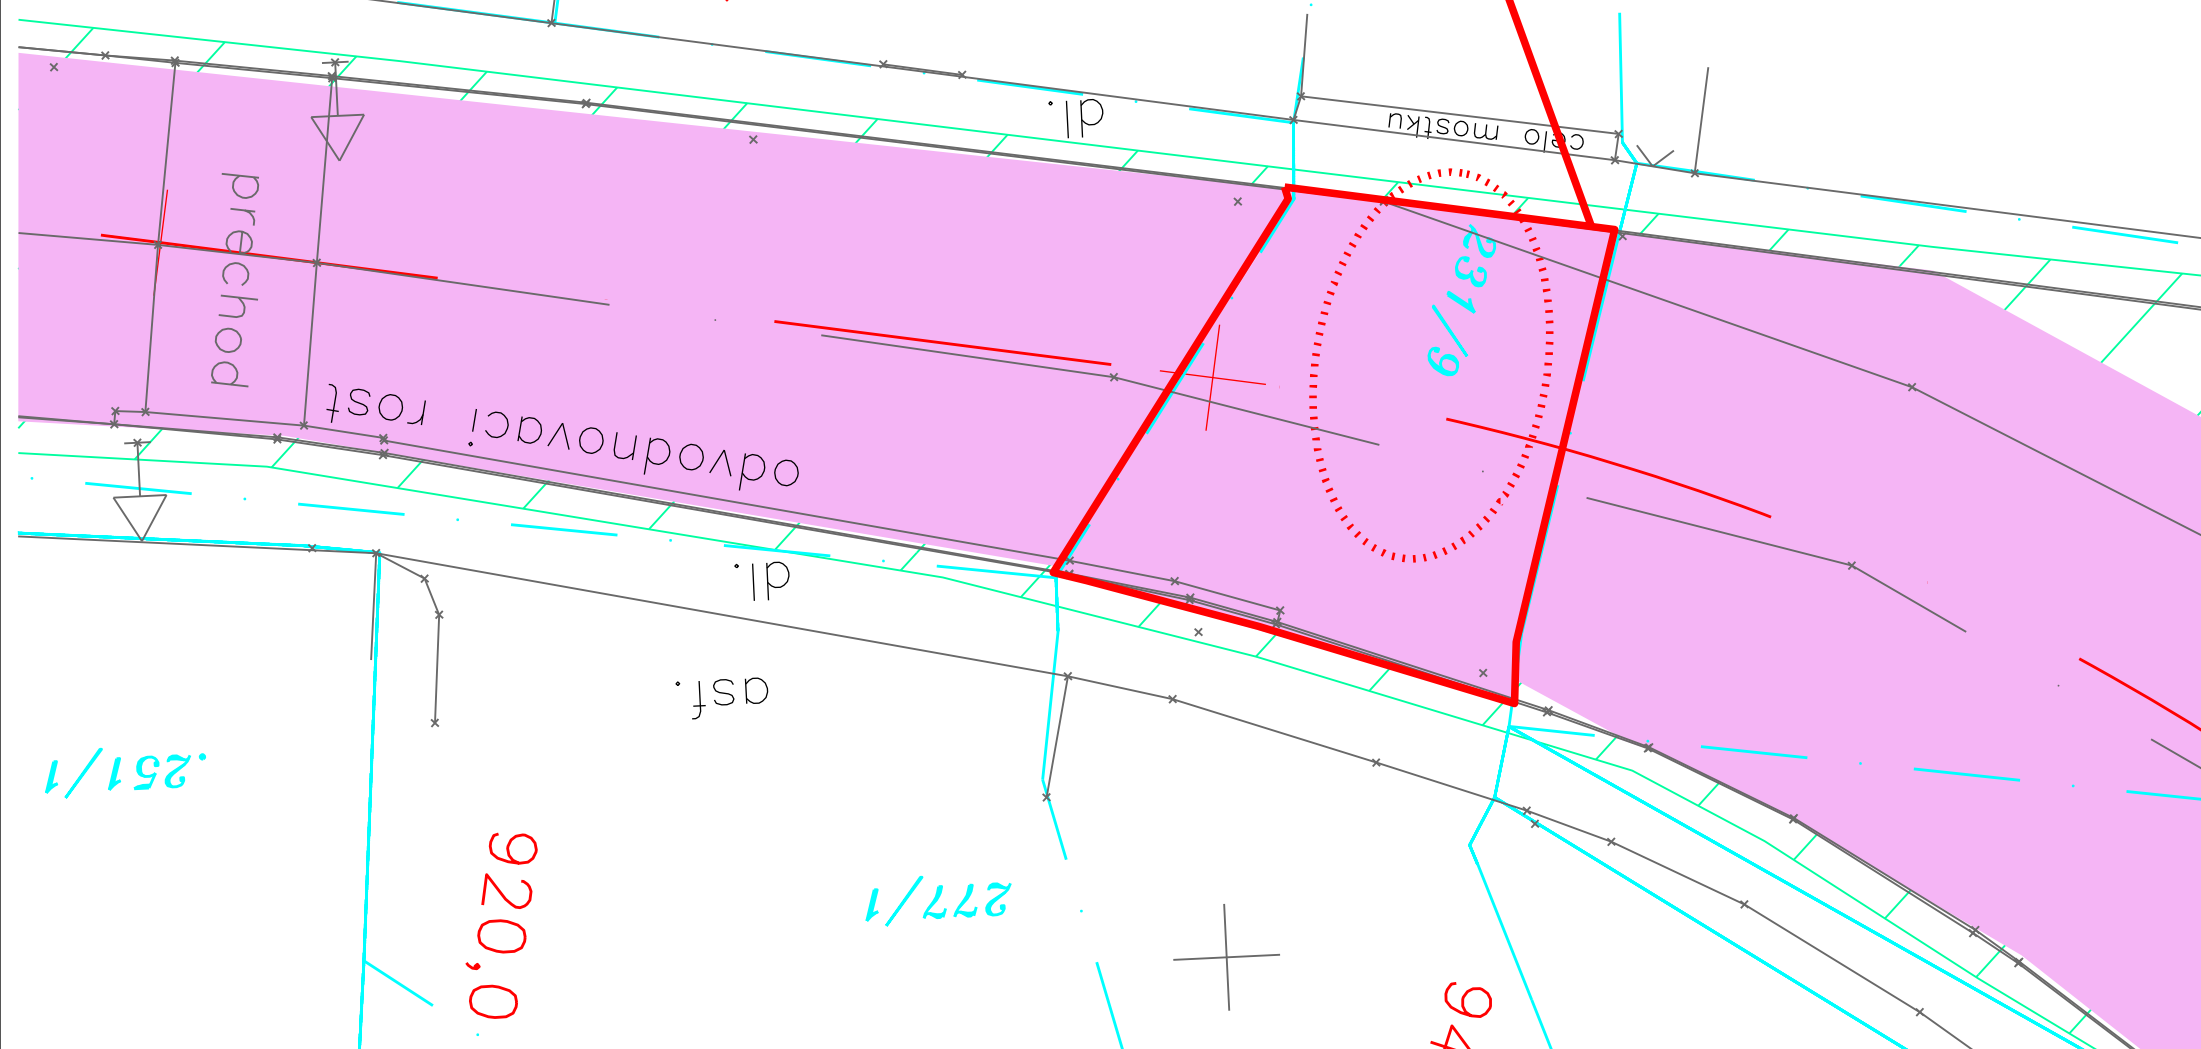

**SILNICE II/262 – 63m² (TRVALÝ ZÁBOR
STARÁ ZÁTĚŽ)**

LEGENDA ZÁBORU:

-  TRVALÝ ZÁBOR - STARÁ ZÁTĚŽ
-  DOČASNÁ ZÁBOR