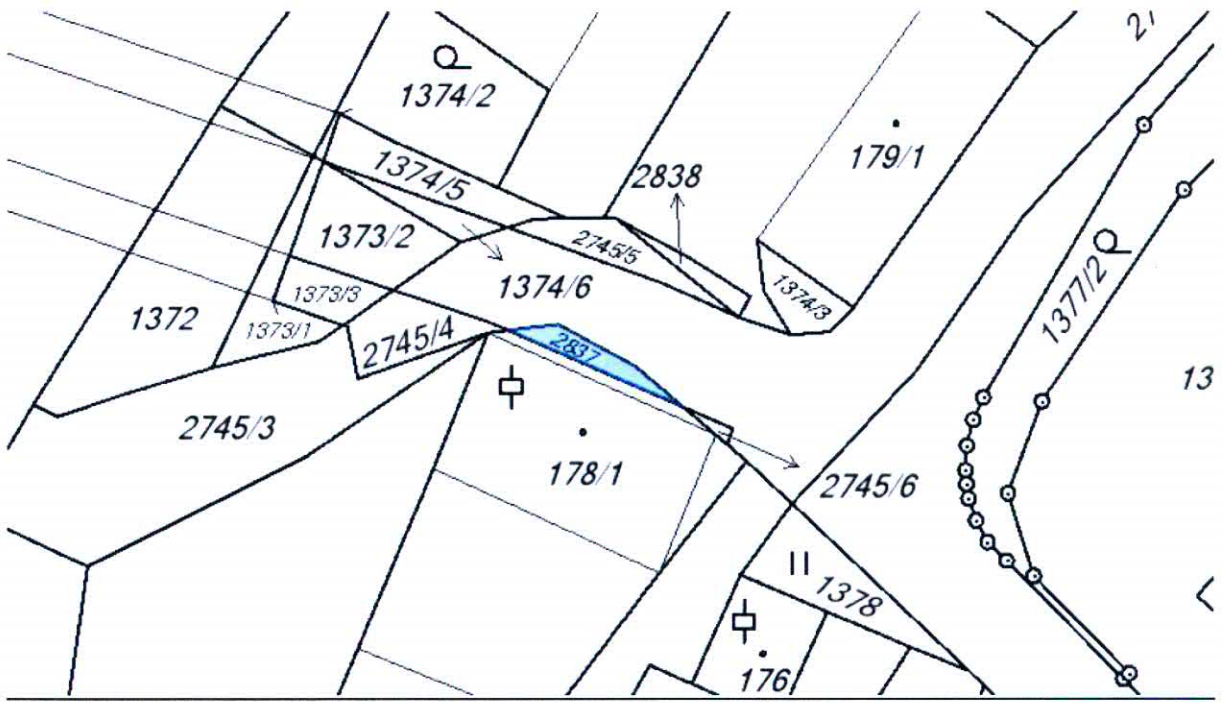

Pozemky ve vlastnictví Libereckého kraje

Pozemky ve vlastnictví Obce Malá Skála

p.p.č. 1644 - k.u. SNĚHOV