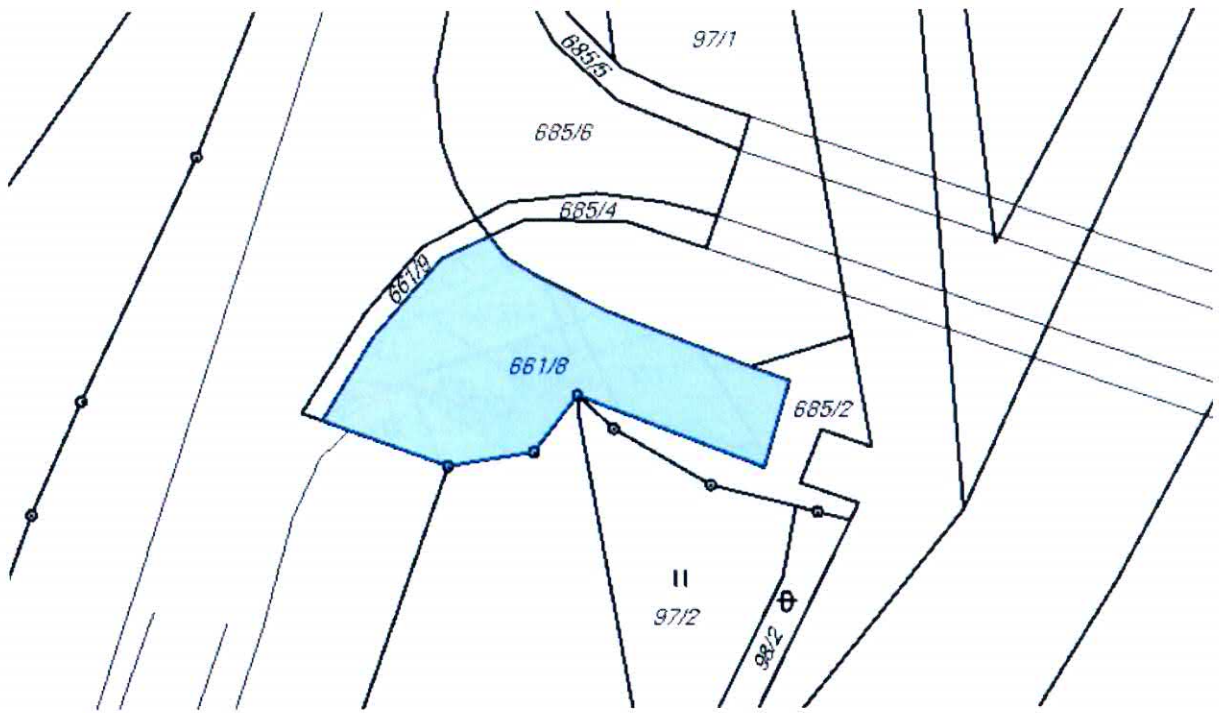

Pozemky ve vlastnictví Libereckého kraje

Pozemky ve vlastnictví Obce Malá Skála

p.p.č. 1644 - k.u. SNĚHOV