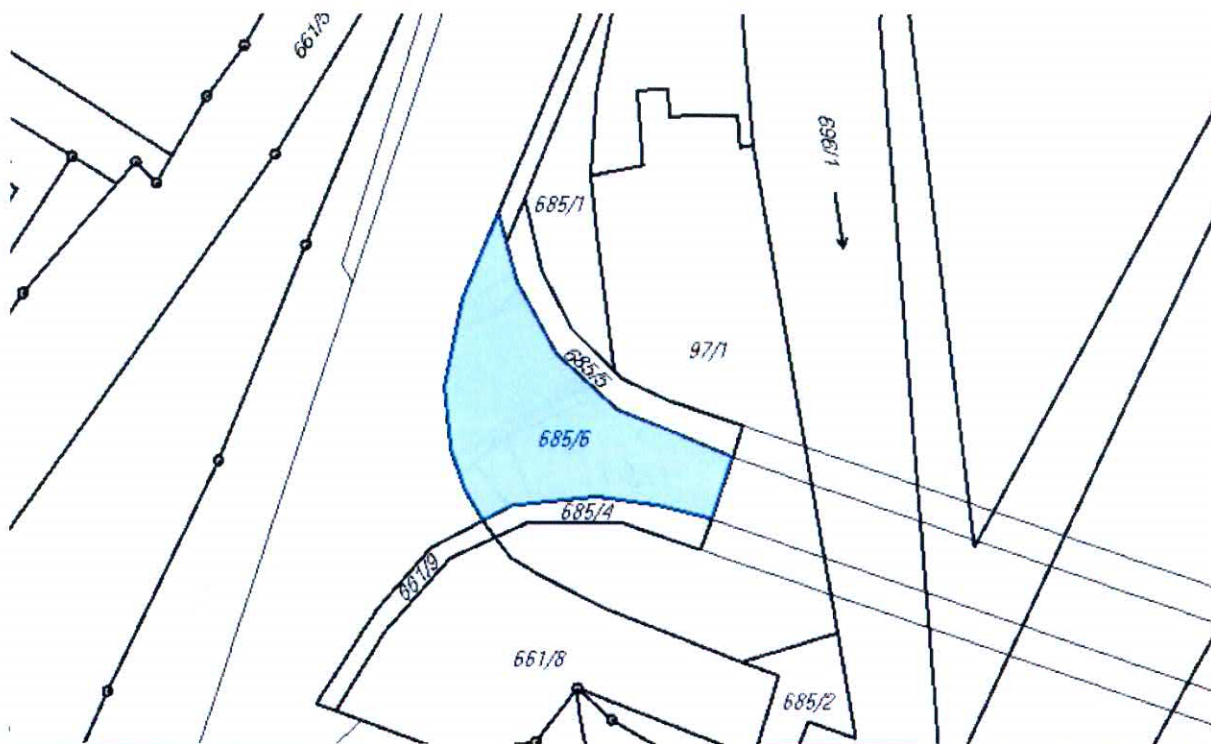

Pozemky ve vlastnictví Libereckého kraje

Pozemky ve vlastnictví Obce Malá Skála

p.p.č. 1644 - k.u. SNĚHOV