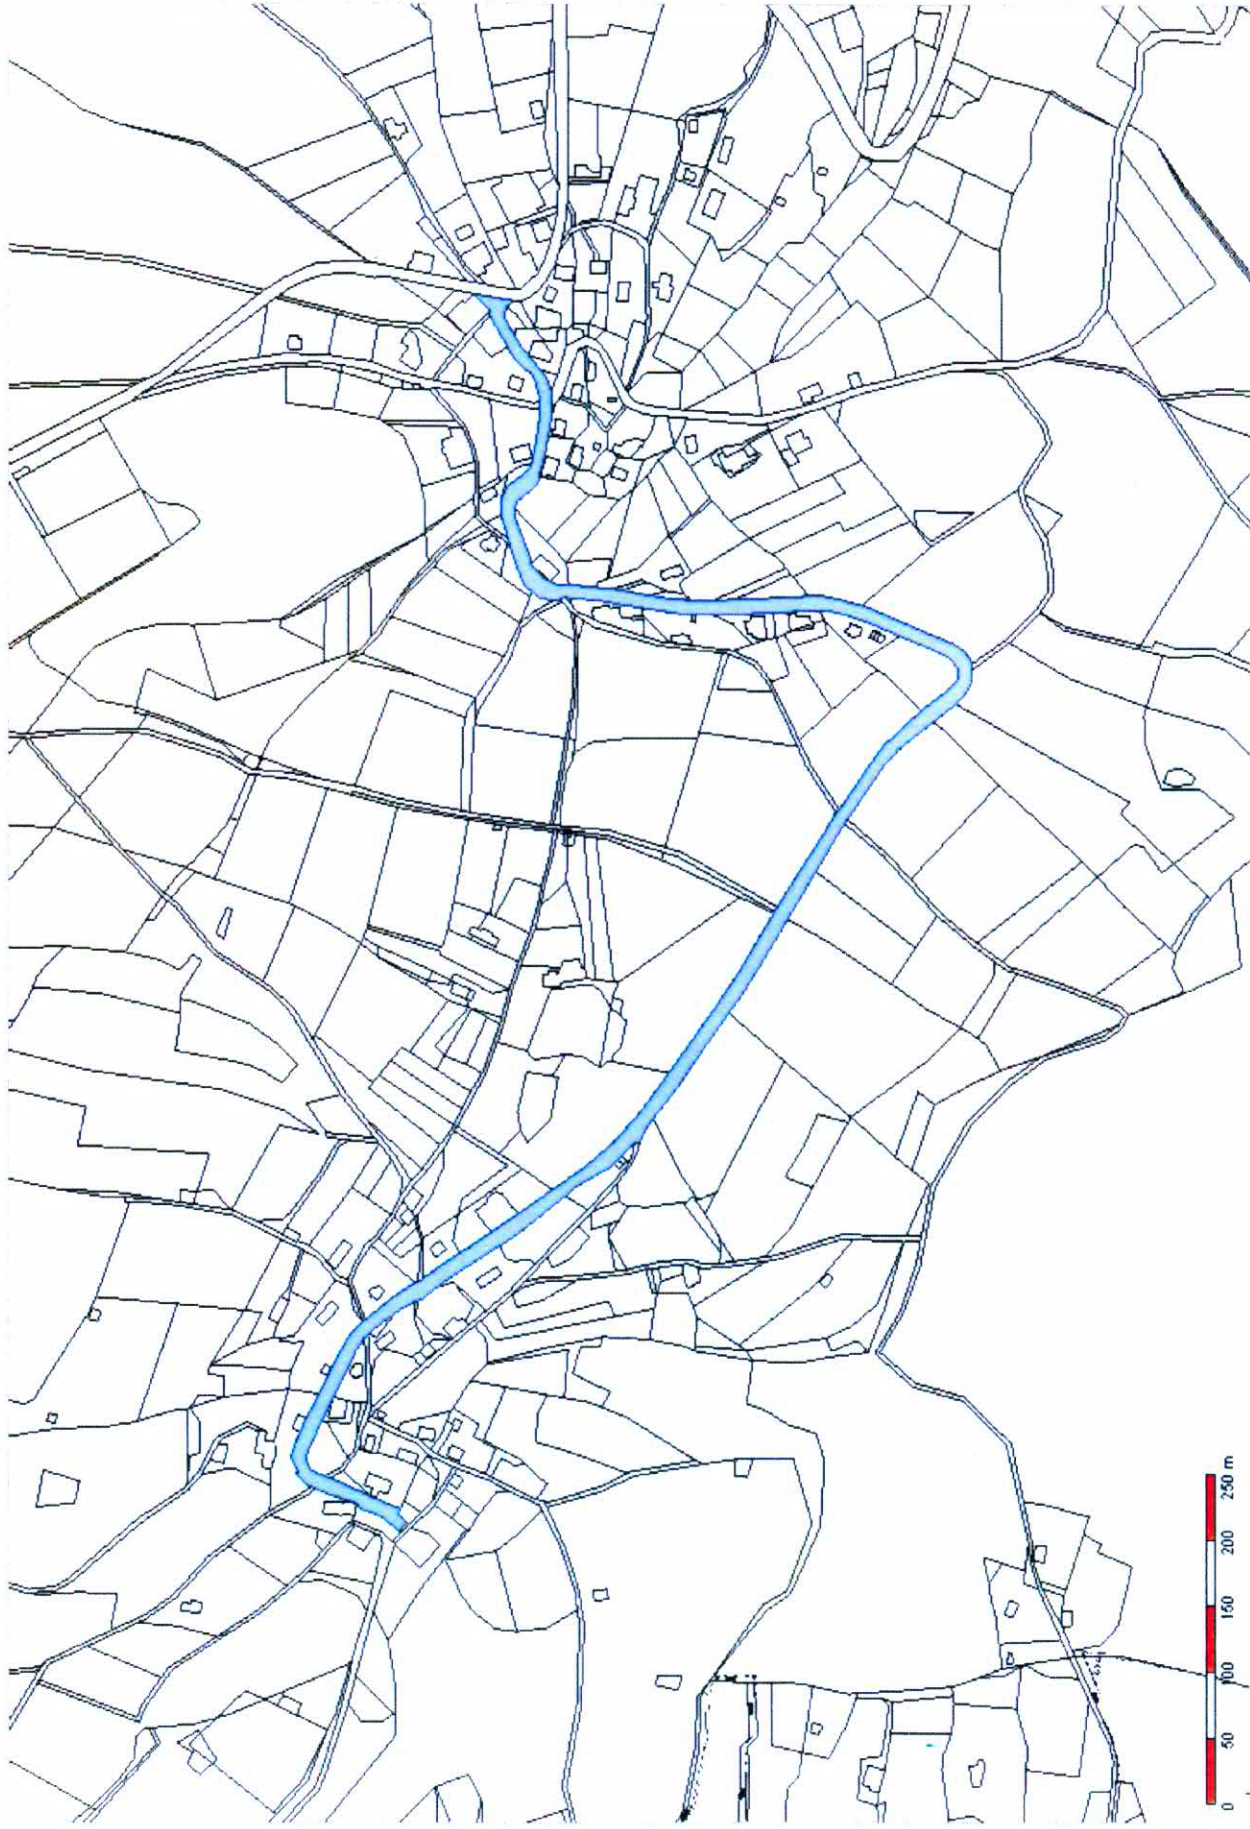

Pozemky ve vlastnictví Libereckého kraje

Pozemky ve vlastnictví Obce Malá Skála

p.p.č. 1644 - k.u. SNĚHOV