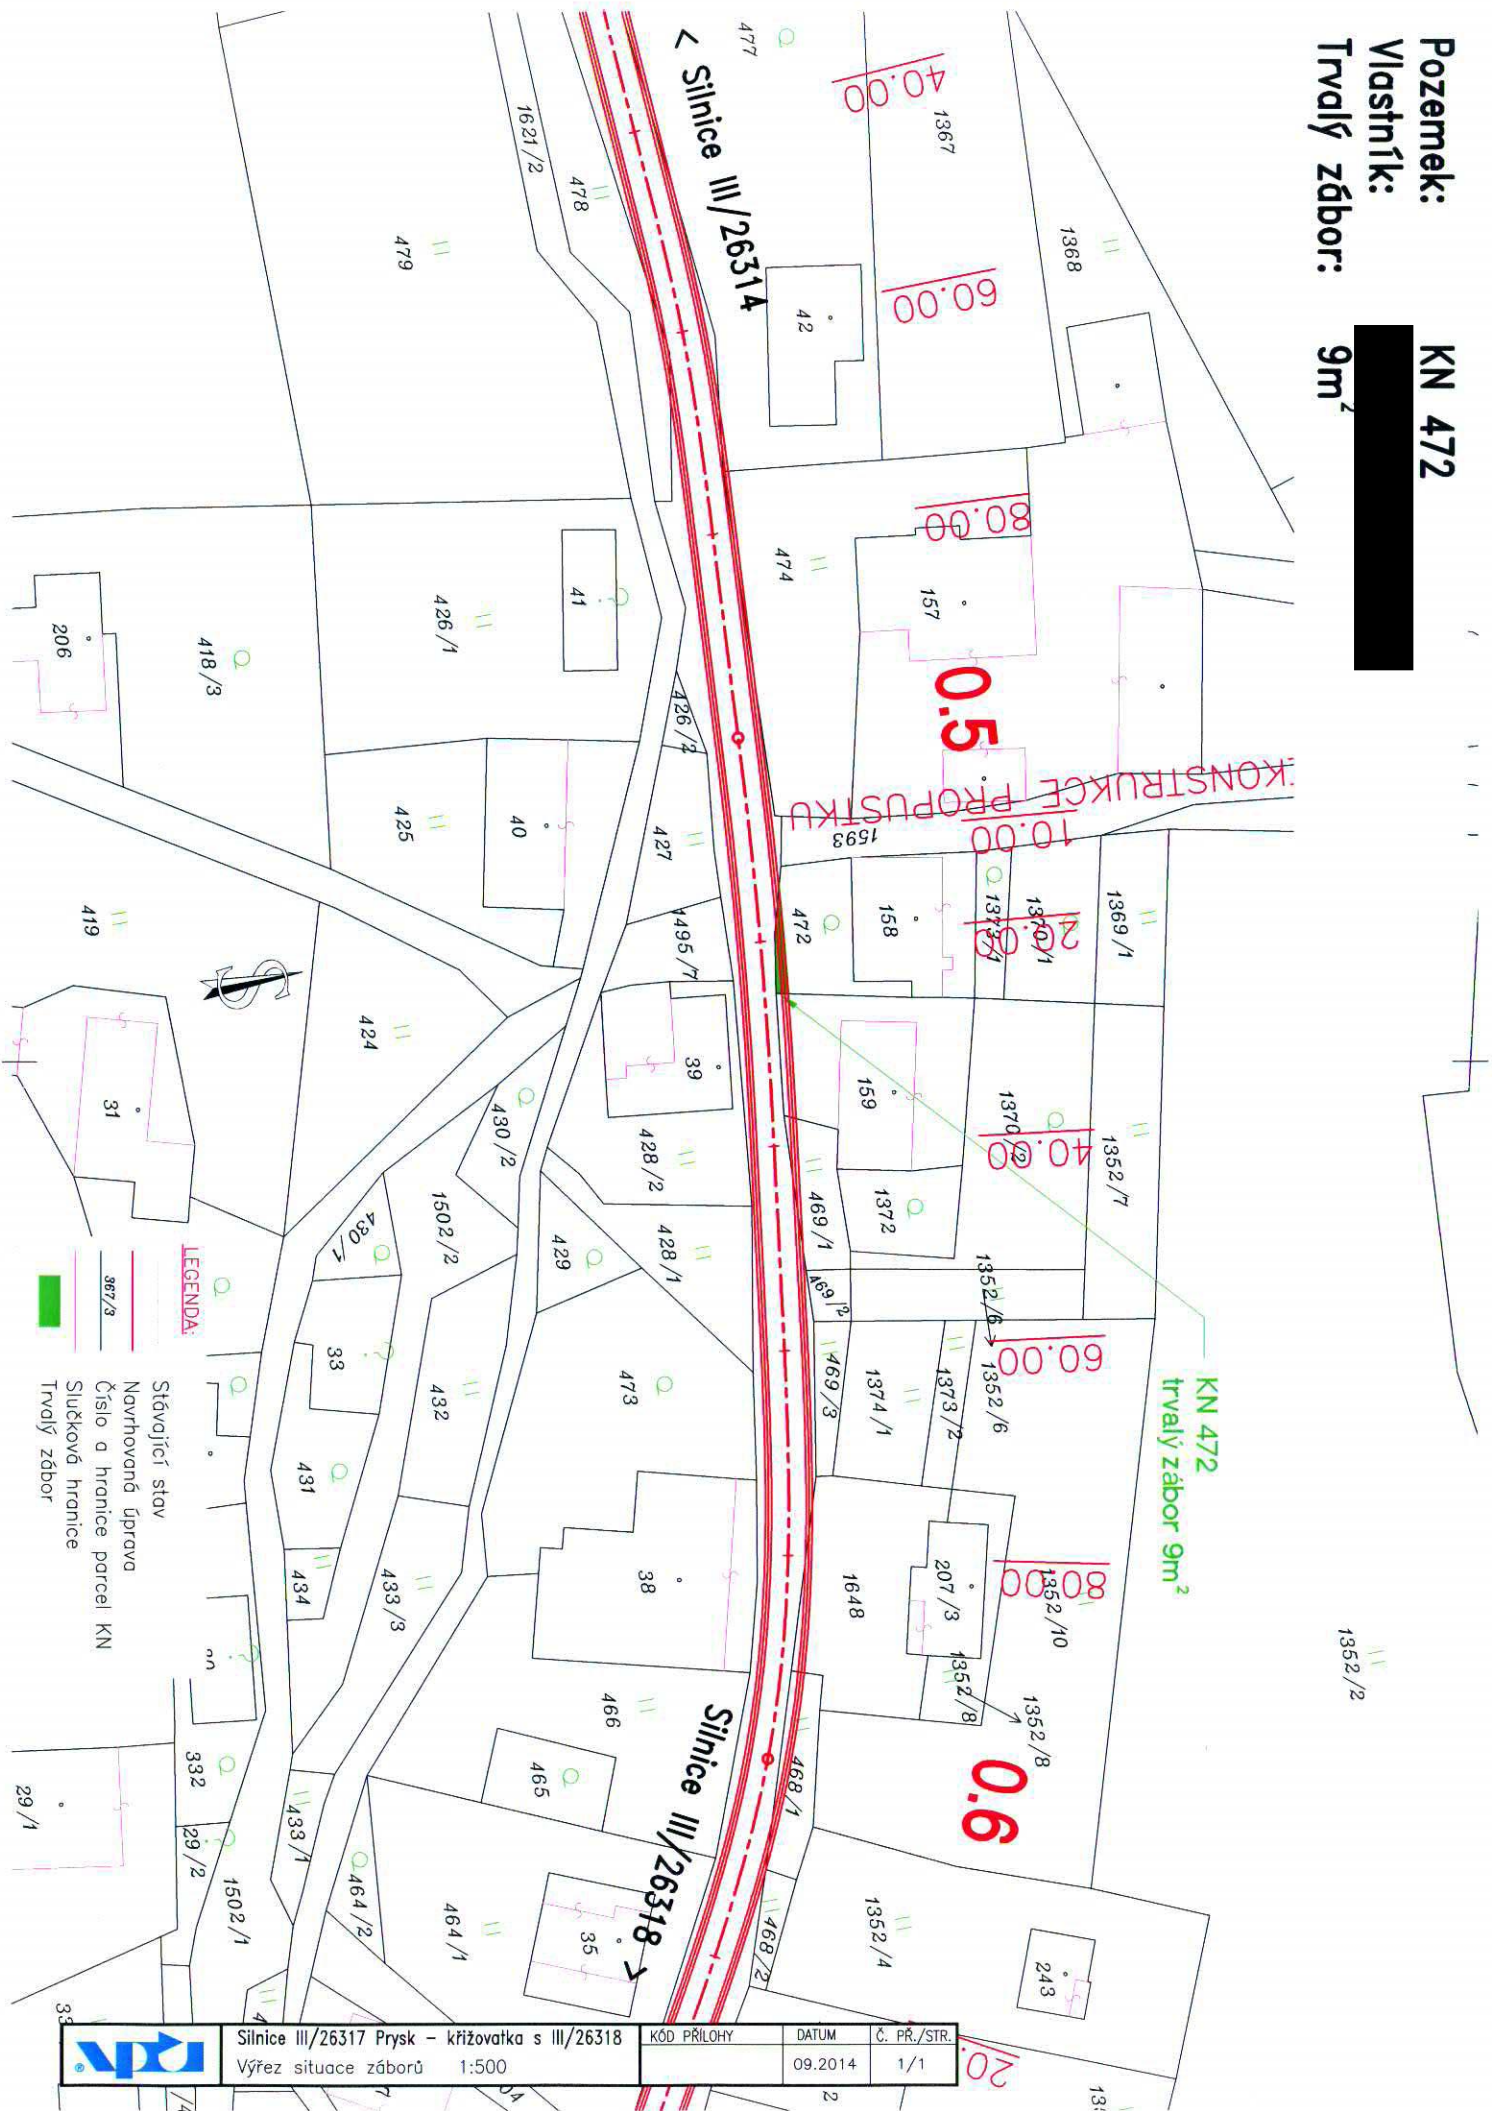

Pozemek: **KN 472**
 Vlastník: XXXXXXXXXX
 Trvalý zbor: **9m²**

LEGENDA:

- Stávající stav
- Navrhovaná úprava
- Číslo a hranice parcel KN
- Trvalý zbor

| | | | | |
|--|--|-------------|---------|-------------|
| | Silnice III/26317 Prusk – křižovatka s III/26318 | KÓD PŘÍLOHY | DATUM | Č. PR./STR. |
| | Výřez situace zborů 1:500 | | 09.2014 | 1/1 |