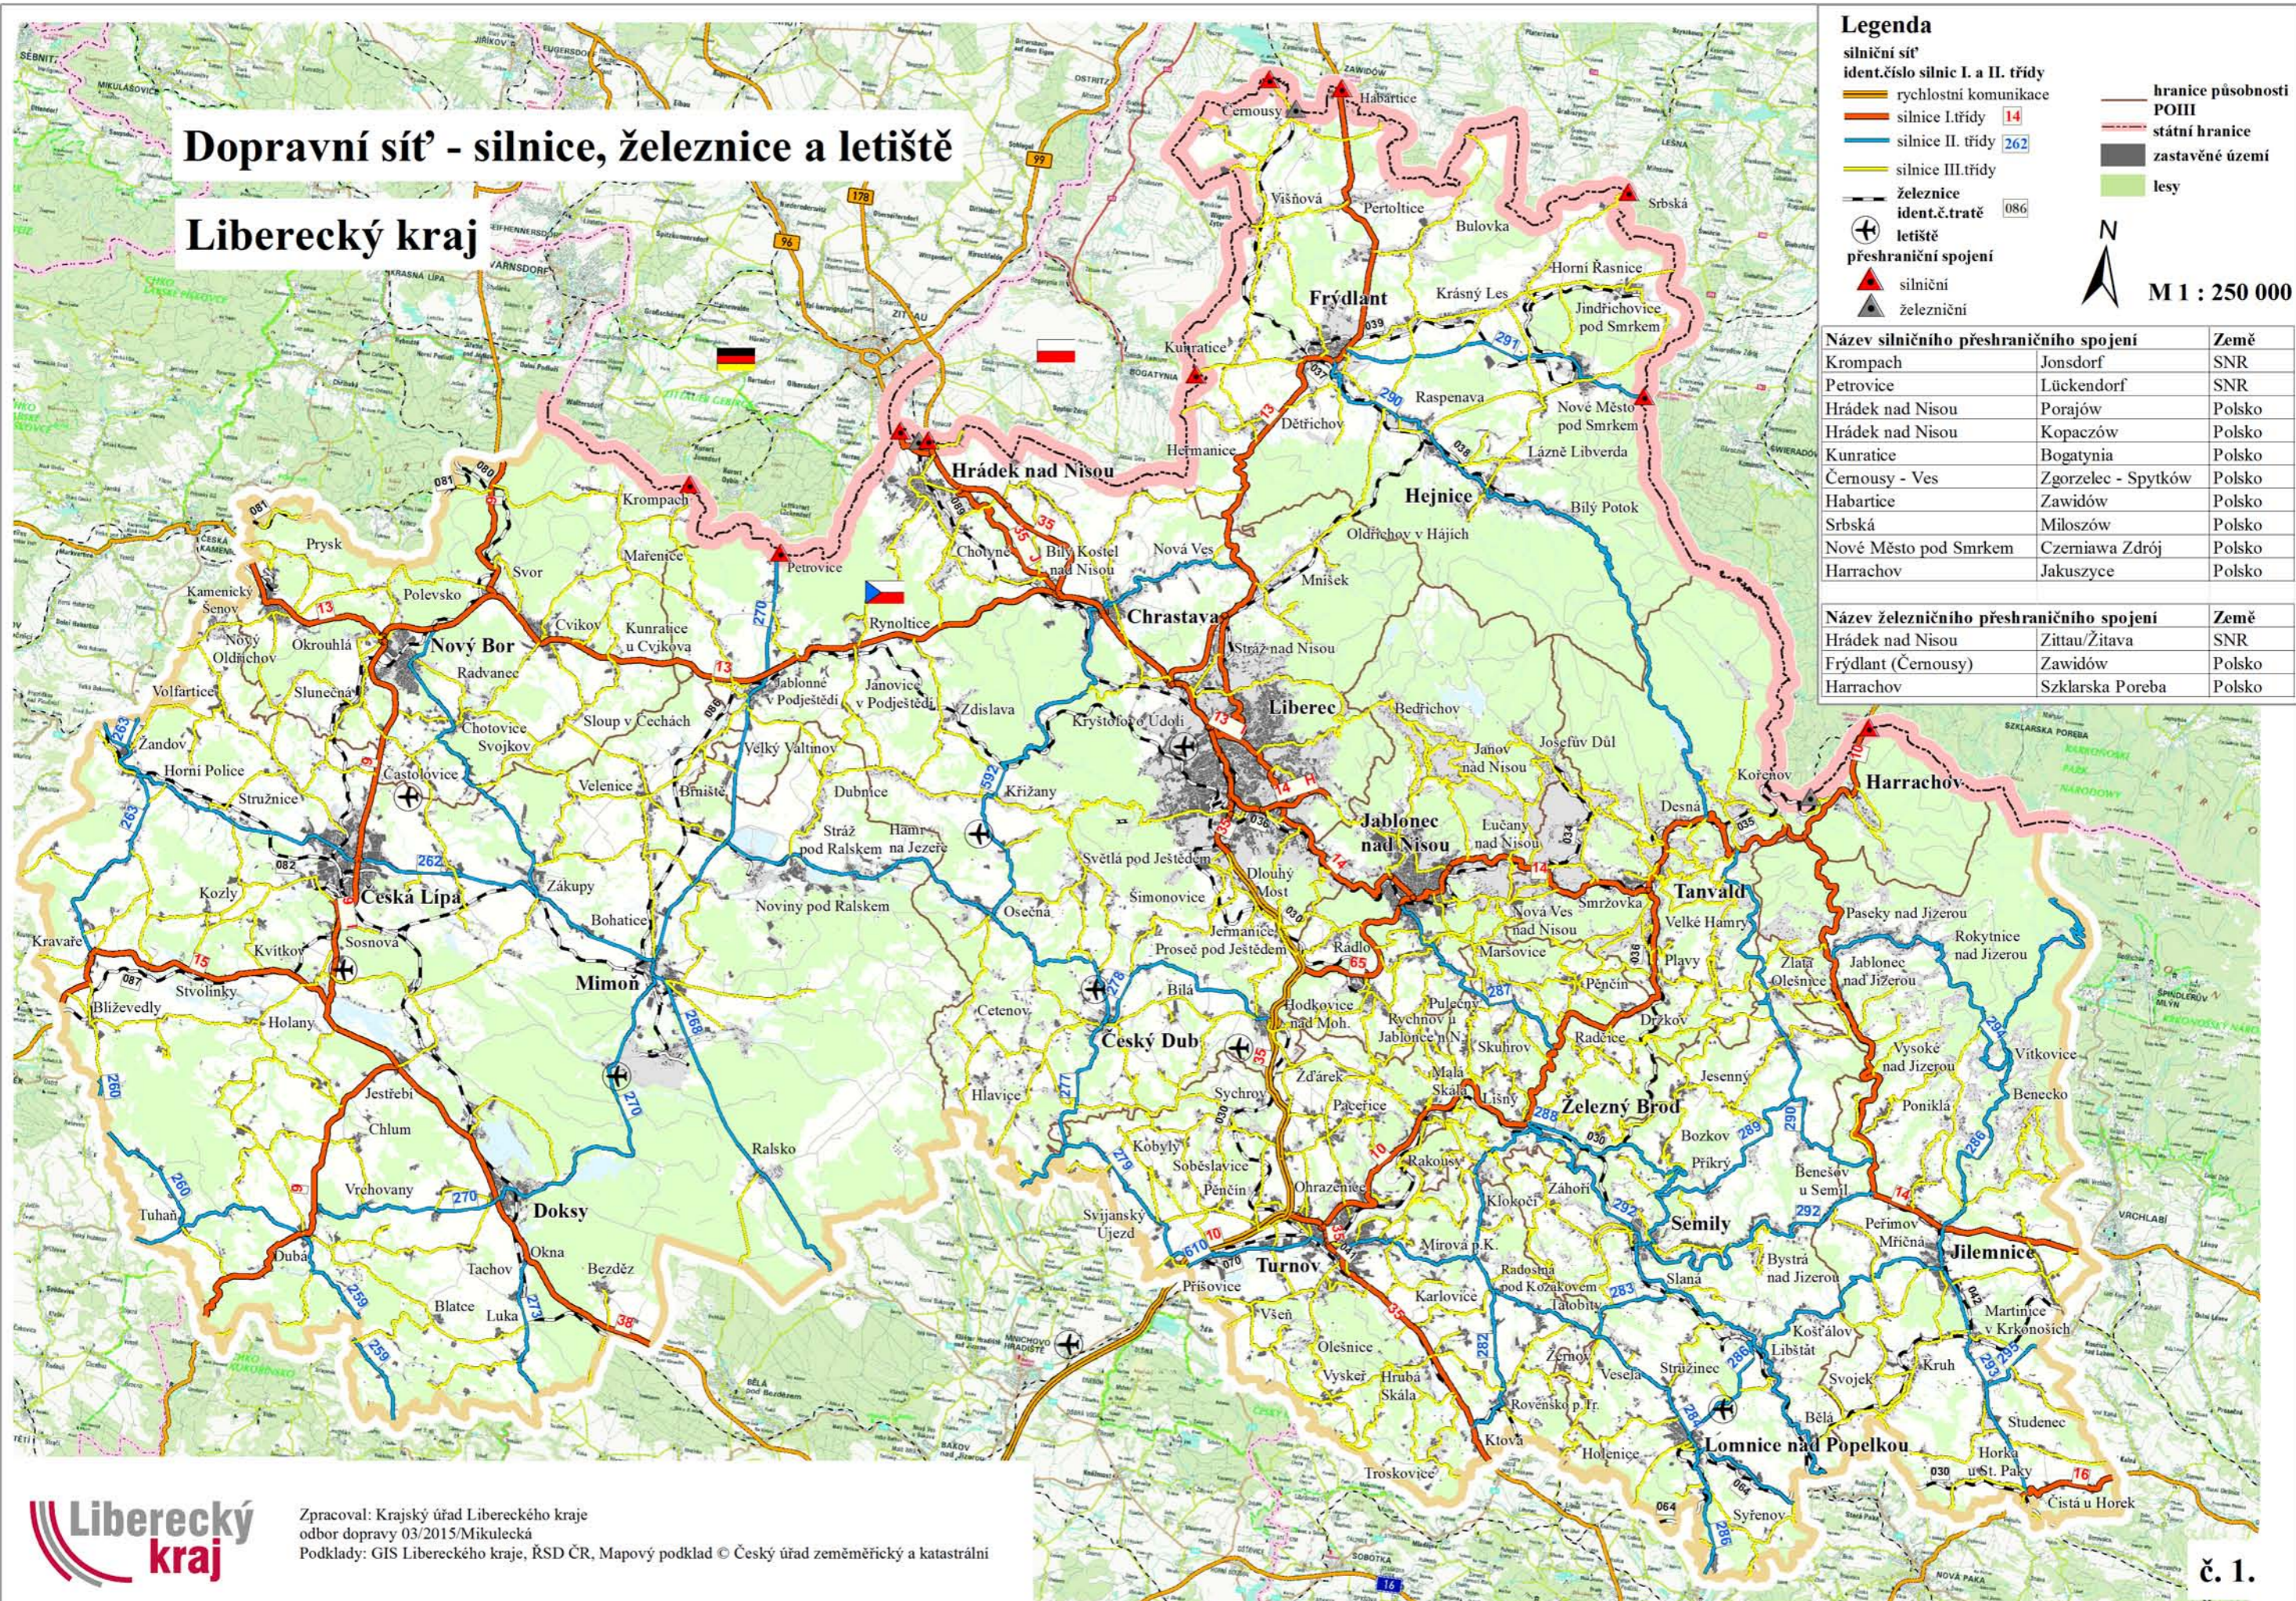

Dopravní síť - silnice, železnice a letiště

Liberecký kraj

Legenda

- silniční síť
- ident.číslo silnic I. a II. třídy
- rychlostní komunikace
- silnice I.třídy 14
- silnice II. třídy 262
- silnice III.třídy
- železnice
- ident.č.tratě 086
- letiště
- přeshraniční spojení
- silniční
- železniční
- hranice působnosti POIII
- státní hranice
- zastavěné území
- lesy

M 1 : 250 000

Název silničního přeshraničního spojení	Země
Krompach	Jonsdorf
Petrovice	Lückendorf
Hrádek nad Nisou	Porajów
Hrádek nad Nisou	Kopaczów
Kunratice	Bogatynia
Černousy - Ves	Zgorzelec - Spytków
Habartice	Zawidów
Srbská	Miloszów
Nové Město pod Smrkem	Czemiawa Zdrój
Harrachov	Jakuszyce

Název železničního přeshraničního spojení	Země
Hrádek nad Nisou	Zittau/Žitava
Frýdlant (Černousy)	Zawidów
Harrachov	Szklarska Poreba

Zpracoval: Krajský úřad Libereckého kraje
 odbor dopravy 03/2015/Mikulecká
 Podklady: GIS Libereckého kraje, ŘSD ČR, Mapový podklad © Český úřad zeměměřický a katastrální