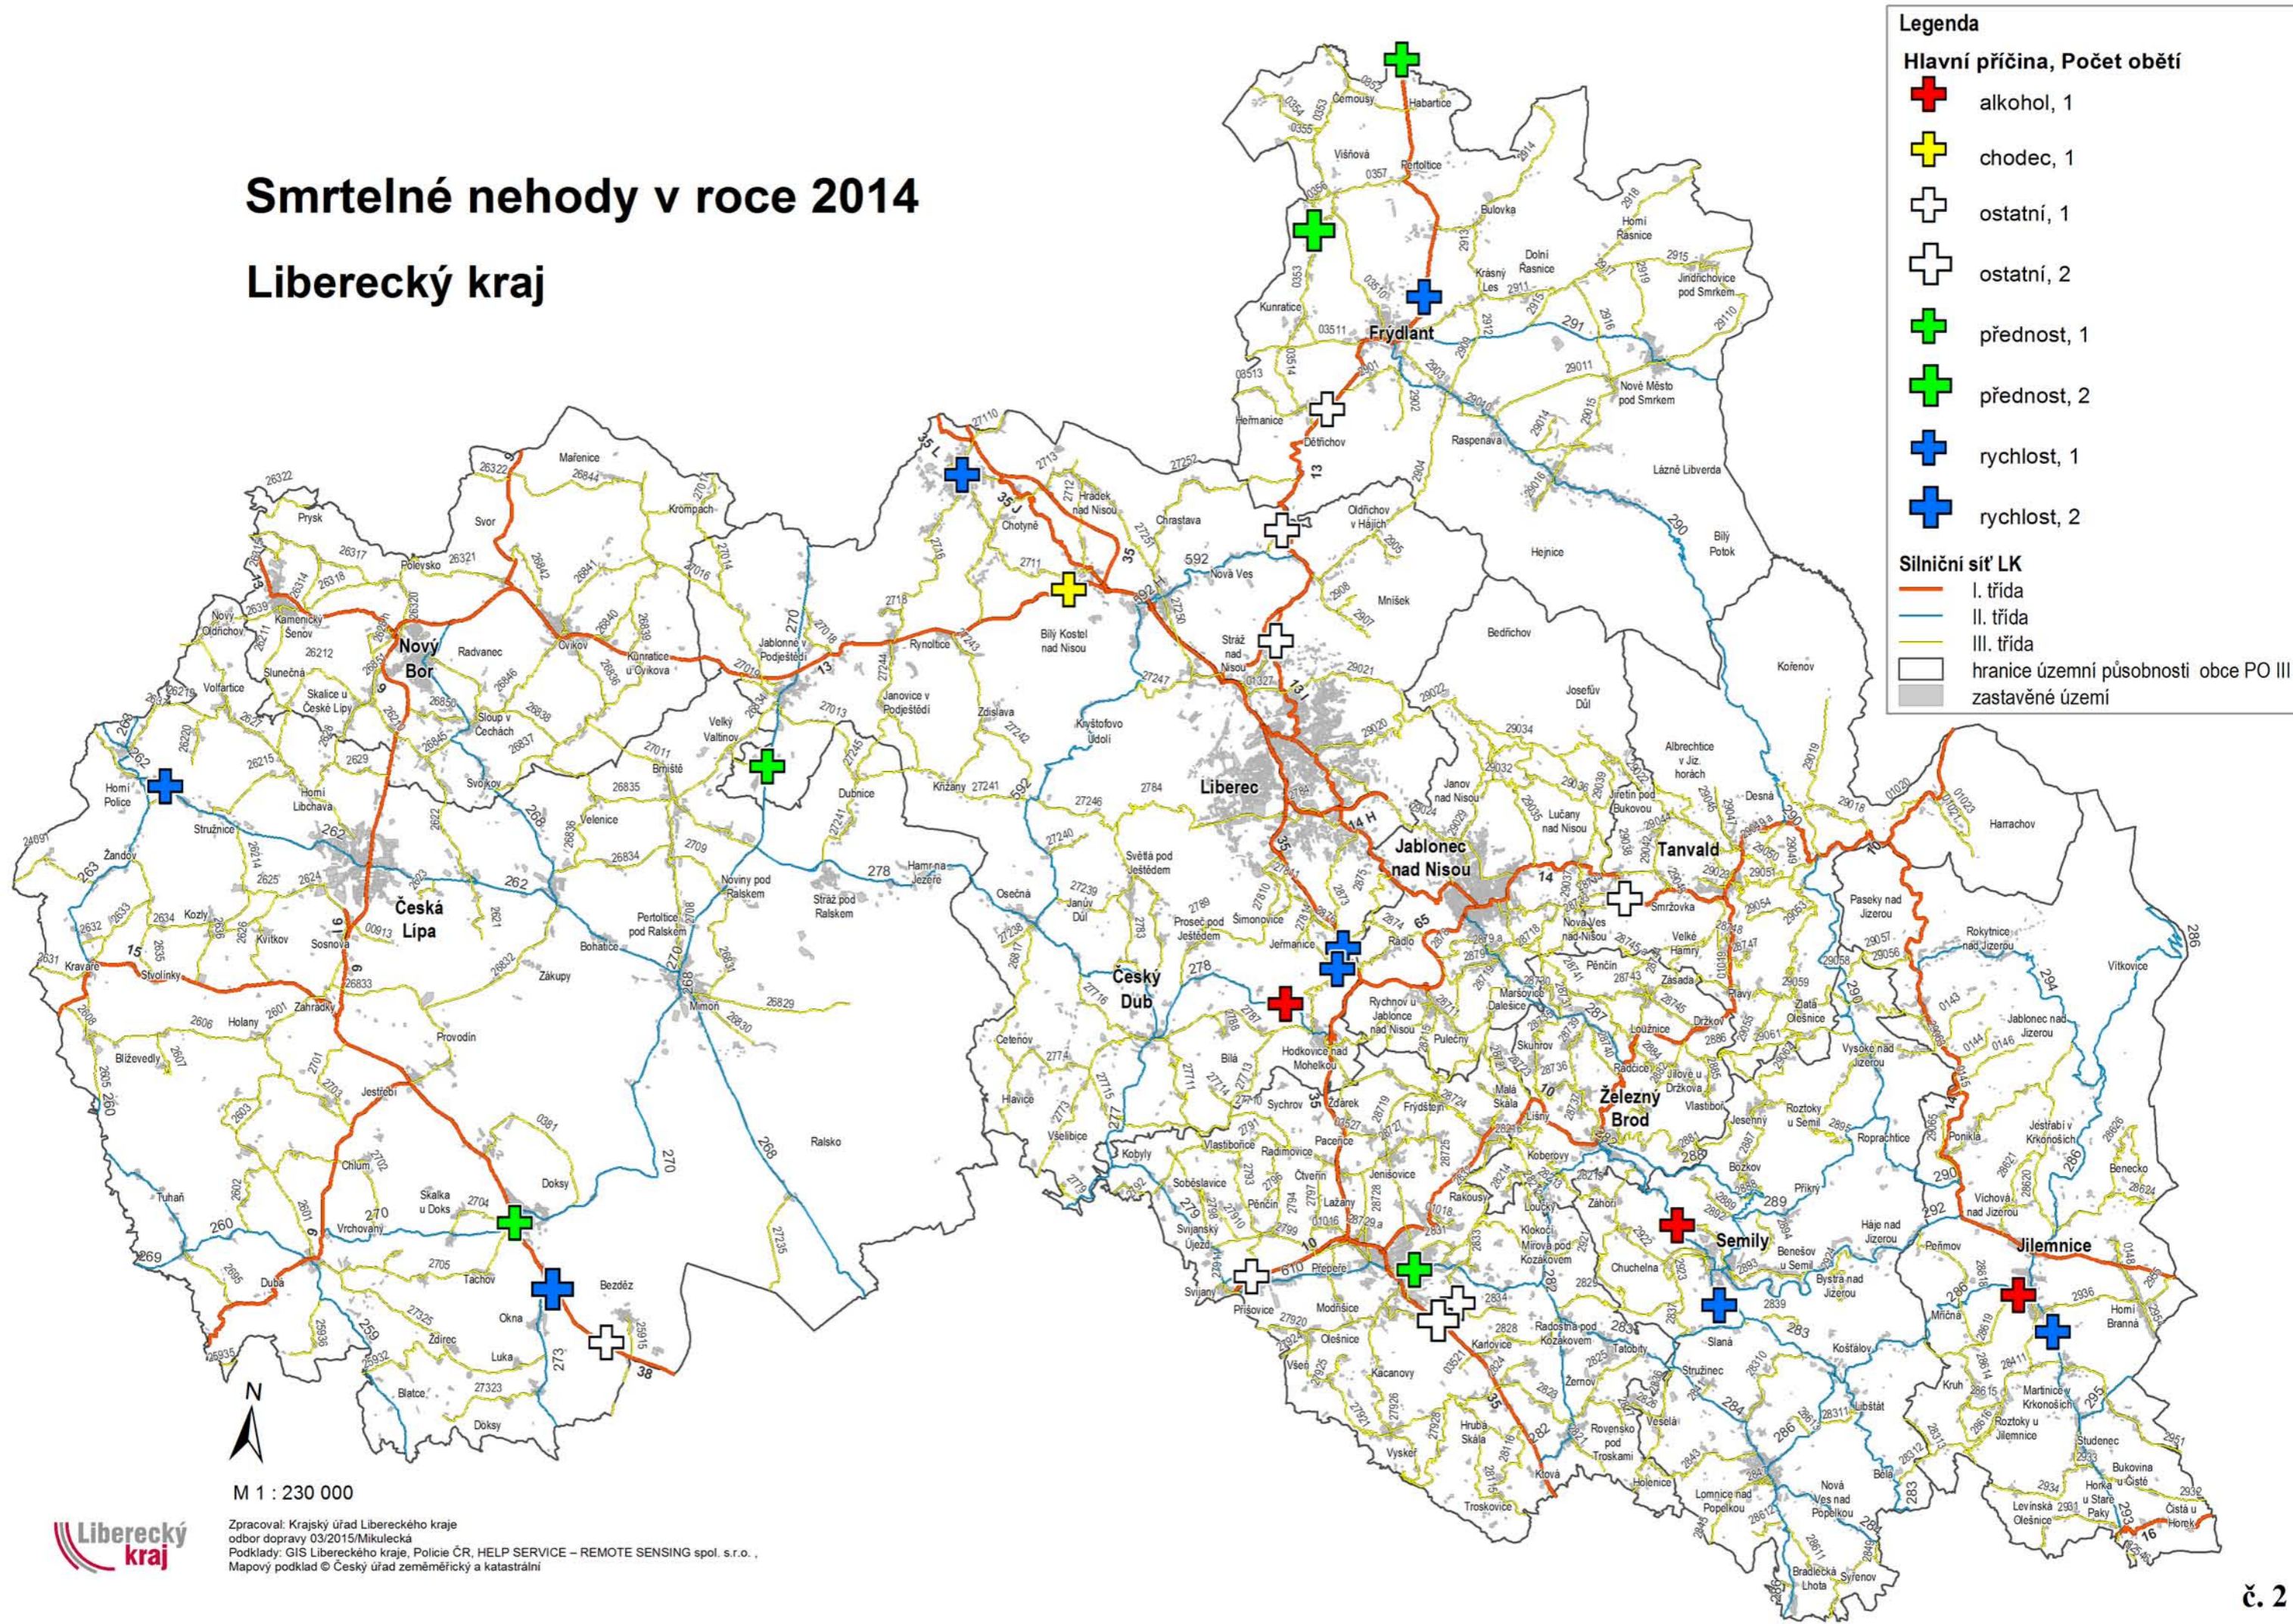

Smrtné nehody v roce 2014

Liberecký kraj

M 1 : 230 000

Zpracoval: Krajský úřad Libereckého kraje
 odbor dopravy 03/2015/Mikulecka
 Podklady: GIS Libereckého kraje, Policie ČR, HELP SERVICE – REMOTE SENSING spol. s r.o.,
 Mapový podklad © Český úřad zeměměřický a katastrální