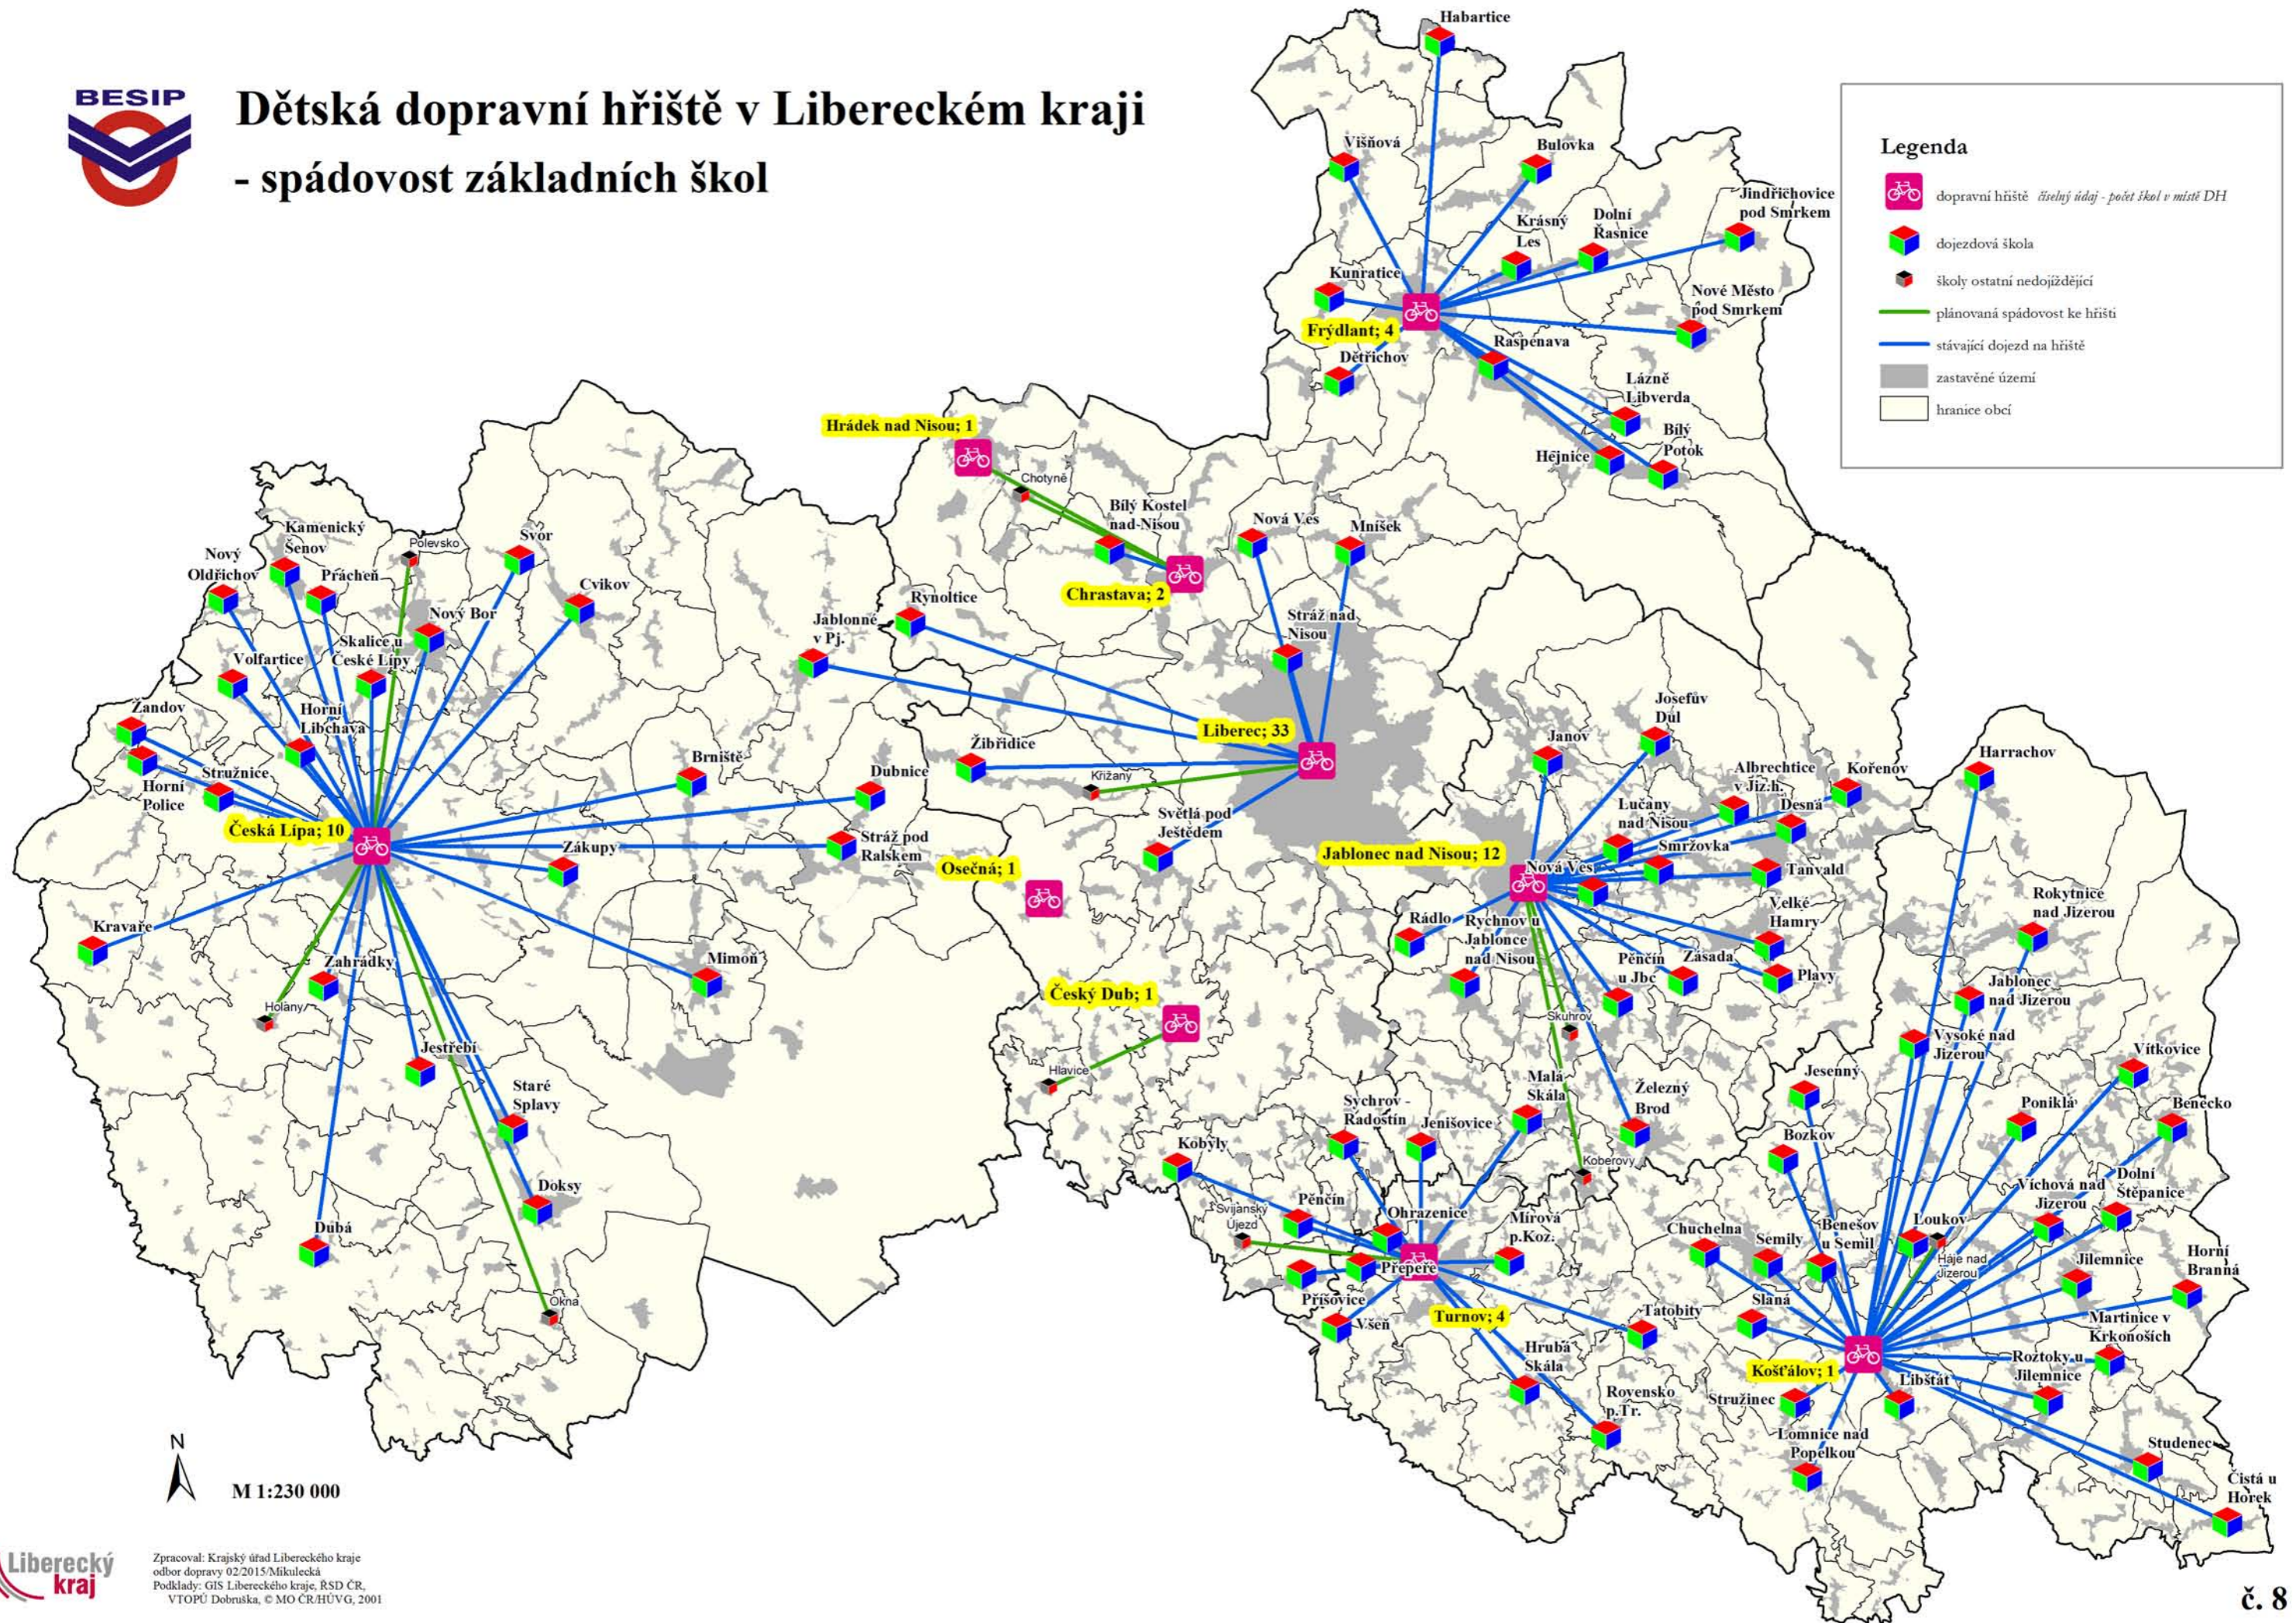

Dětská dopravní hřiště v Libereckém kraji

- spádovost základních škol

Legenda

- dopravní hřiště *číselný údaj - počet škol v místě DH*
- dojezdová škola
- školy ostatní nedojíždějící
- plánovaná spádovost ke hřišti
- stávající dojezd na hřišti
- zastavěné území
- hranice obcí

N
M 1:230 000