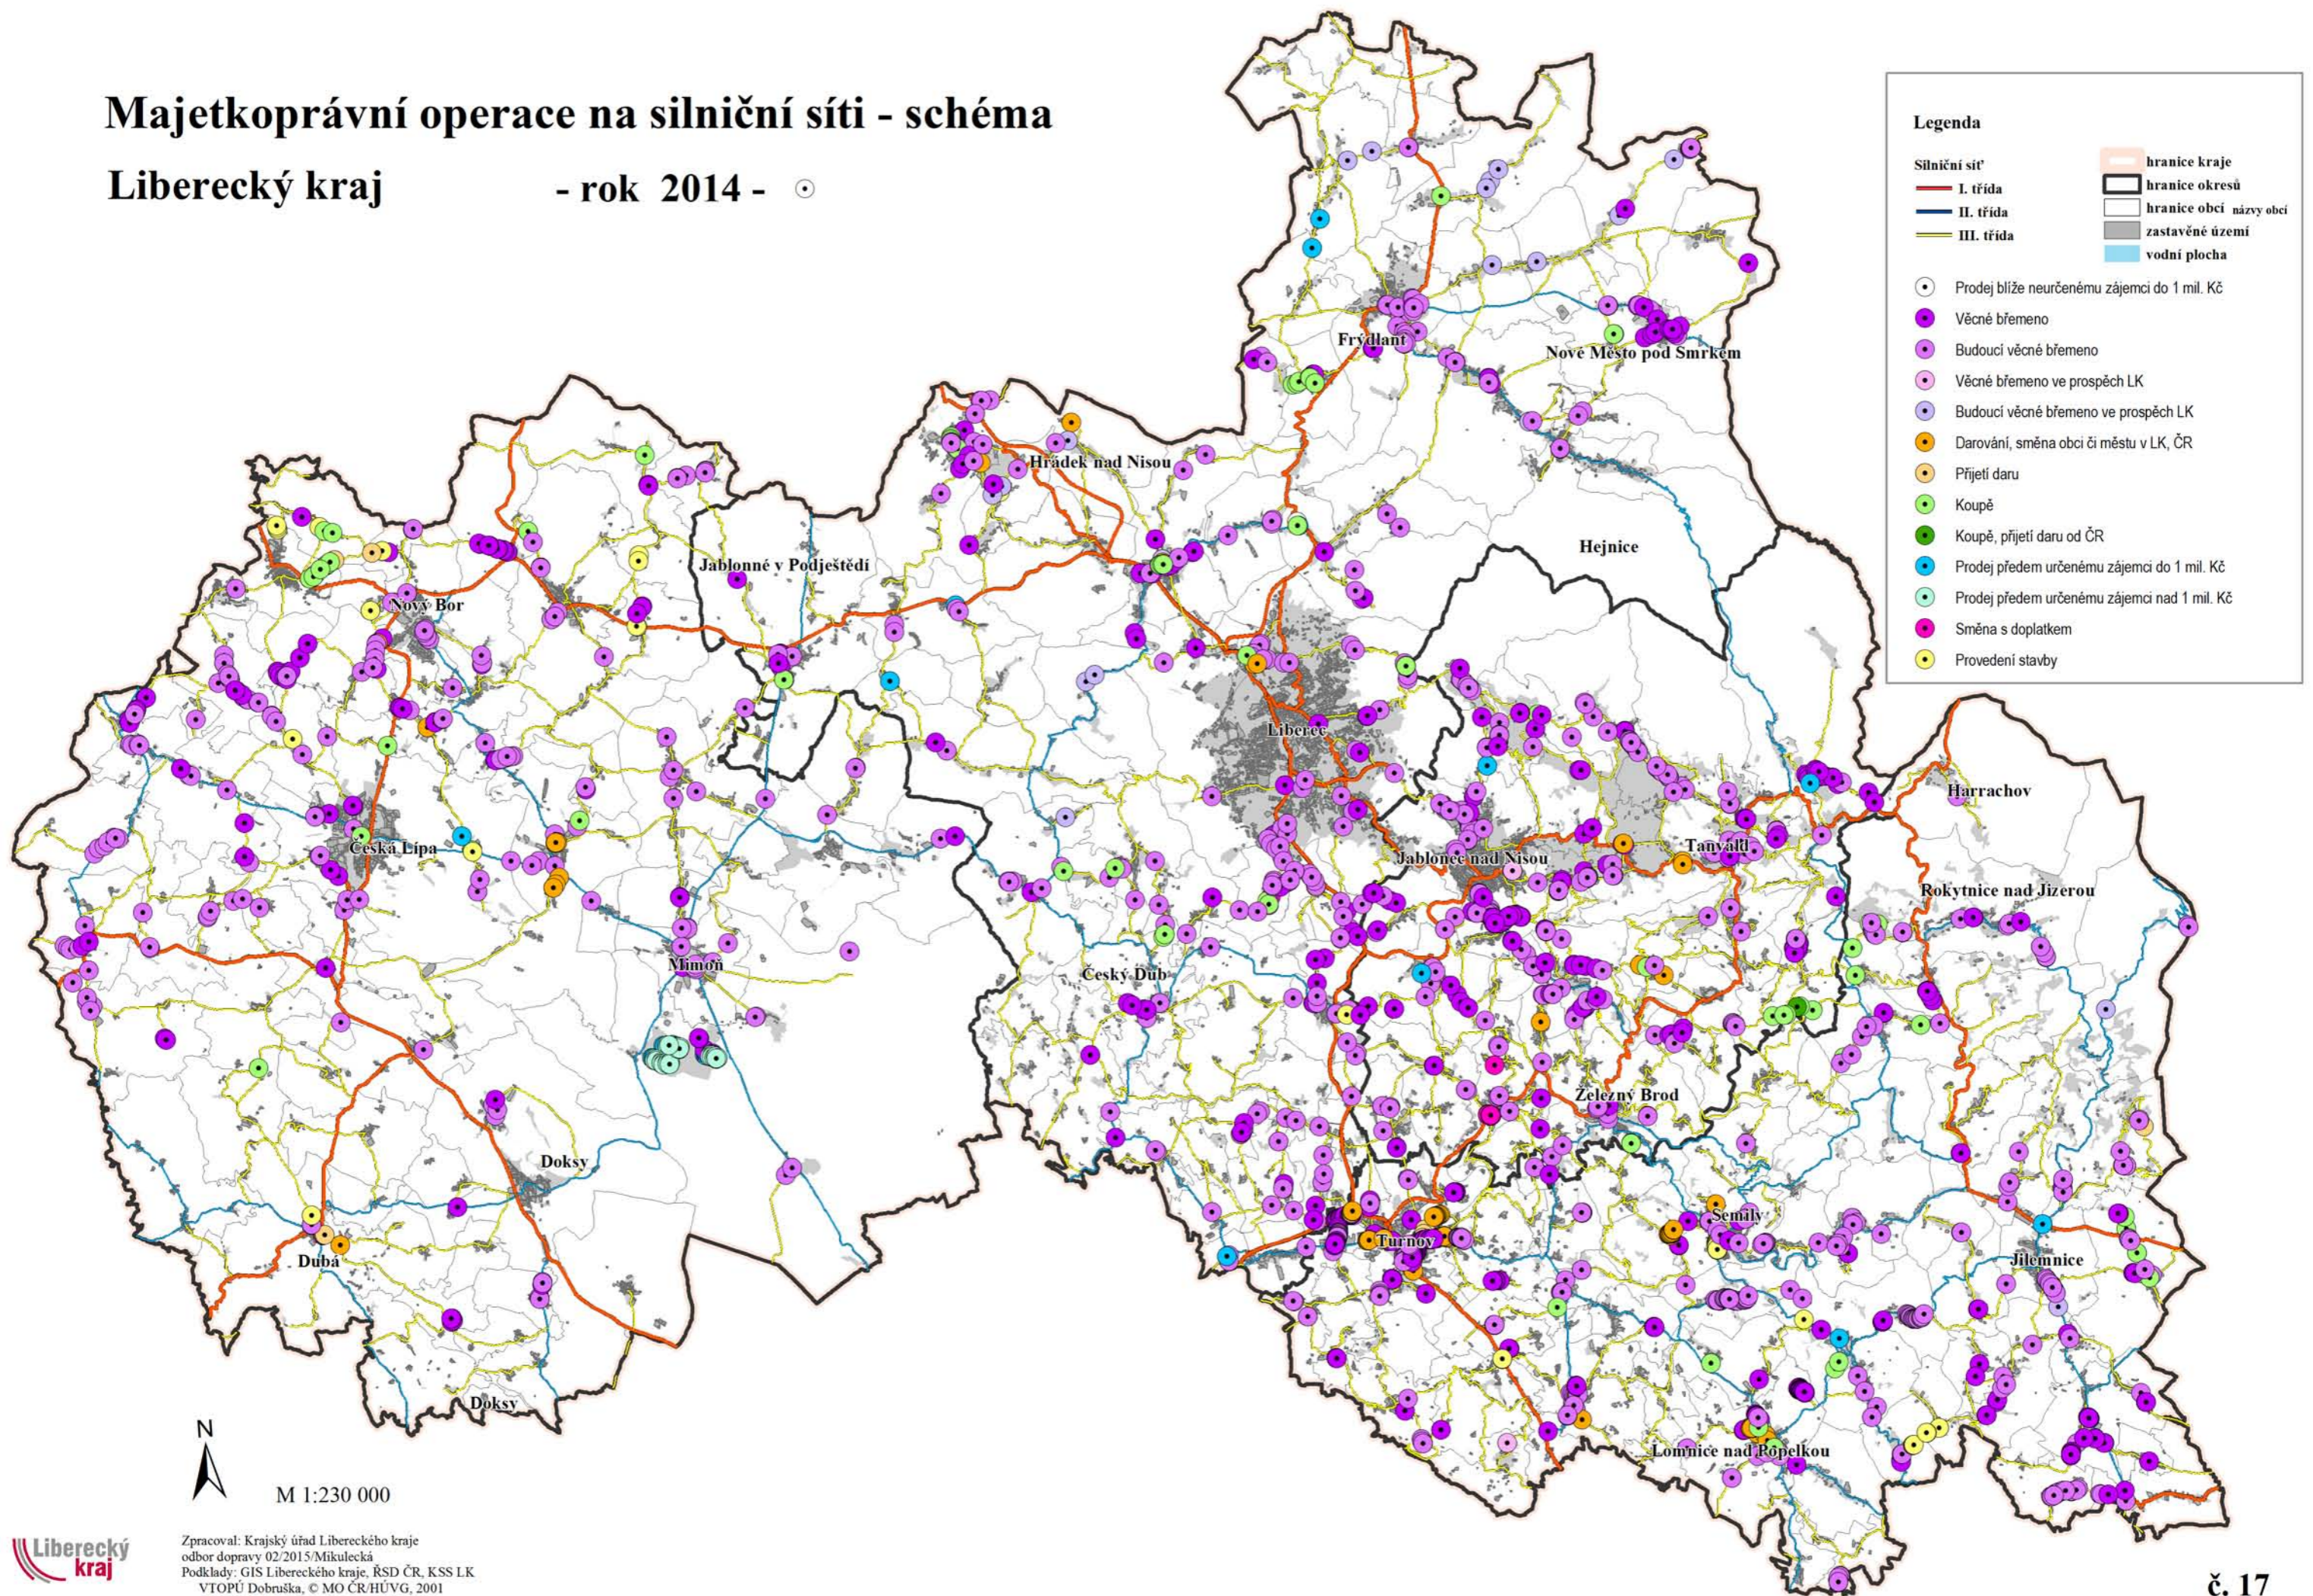

Majetkoprávní operace na silniční síti - schéma

Liberecký kraj

- rok 2014 -

M 1:230 000