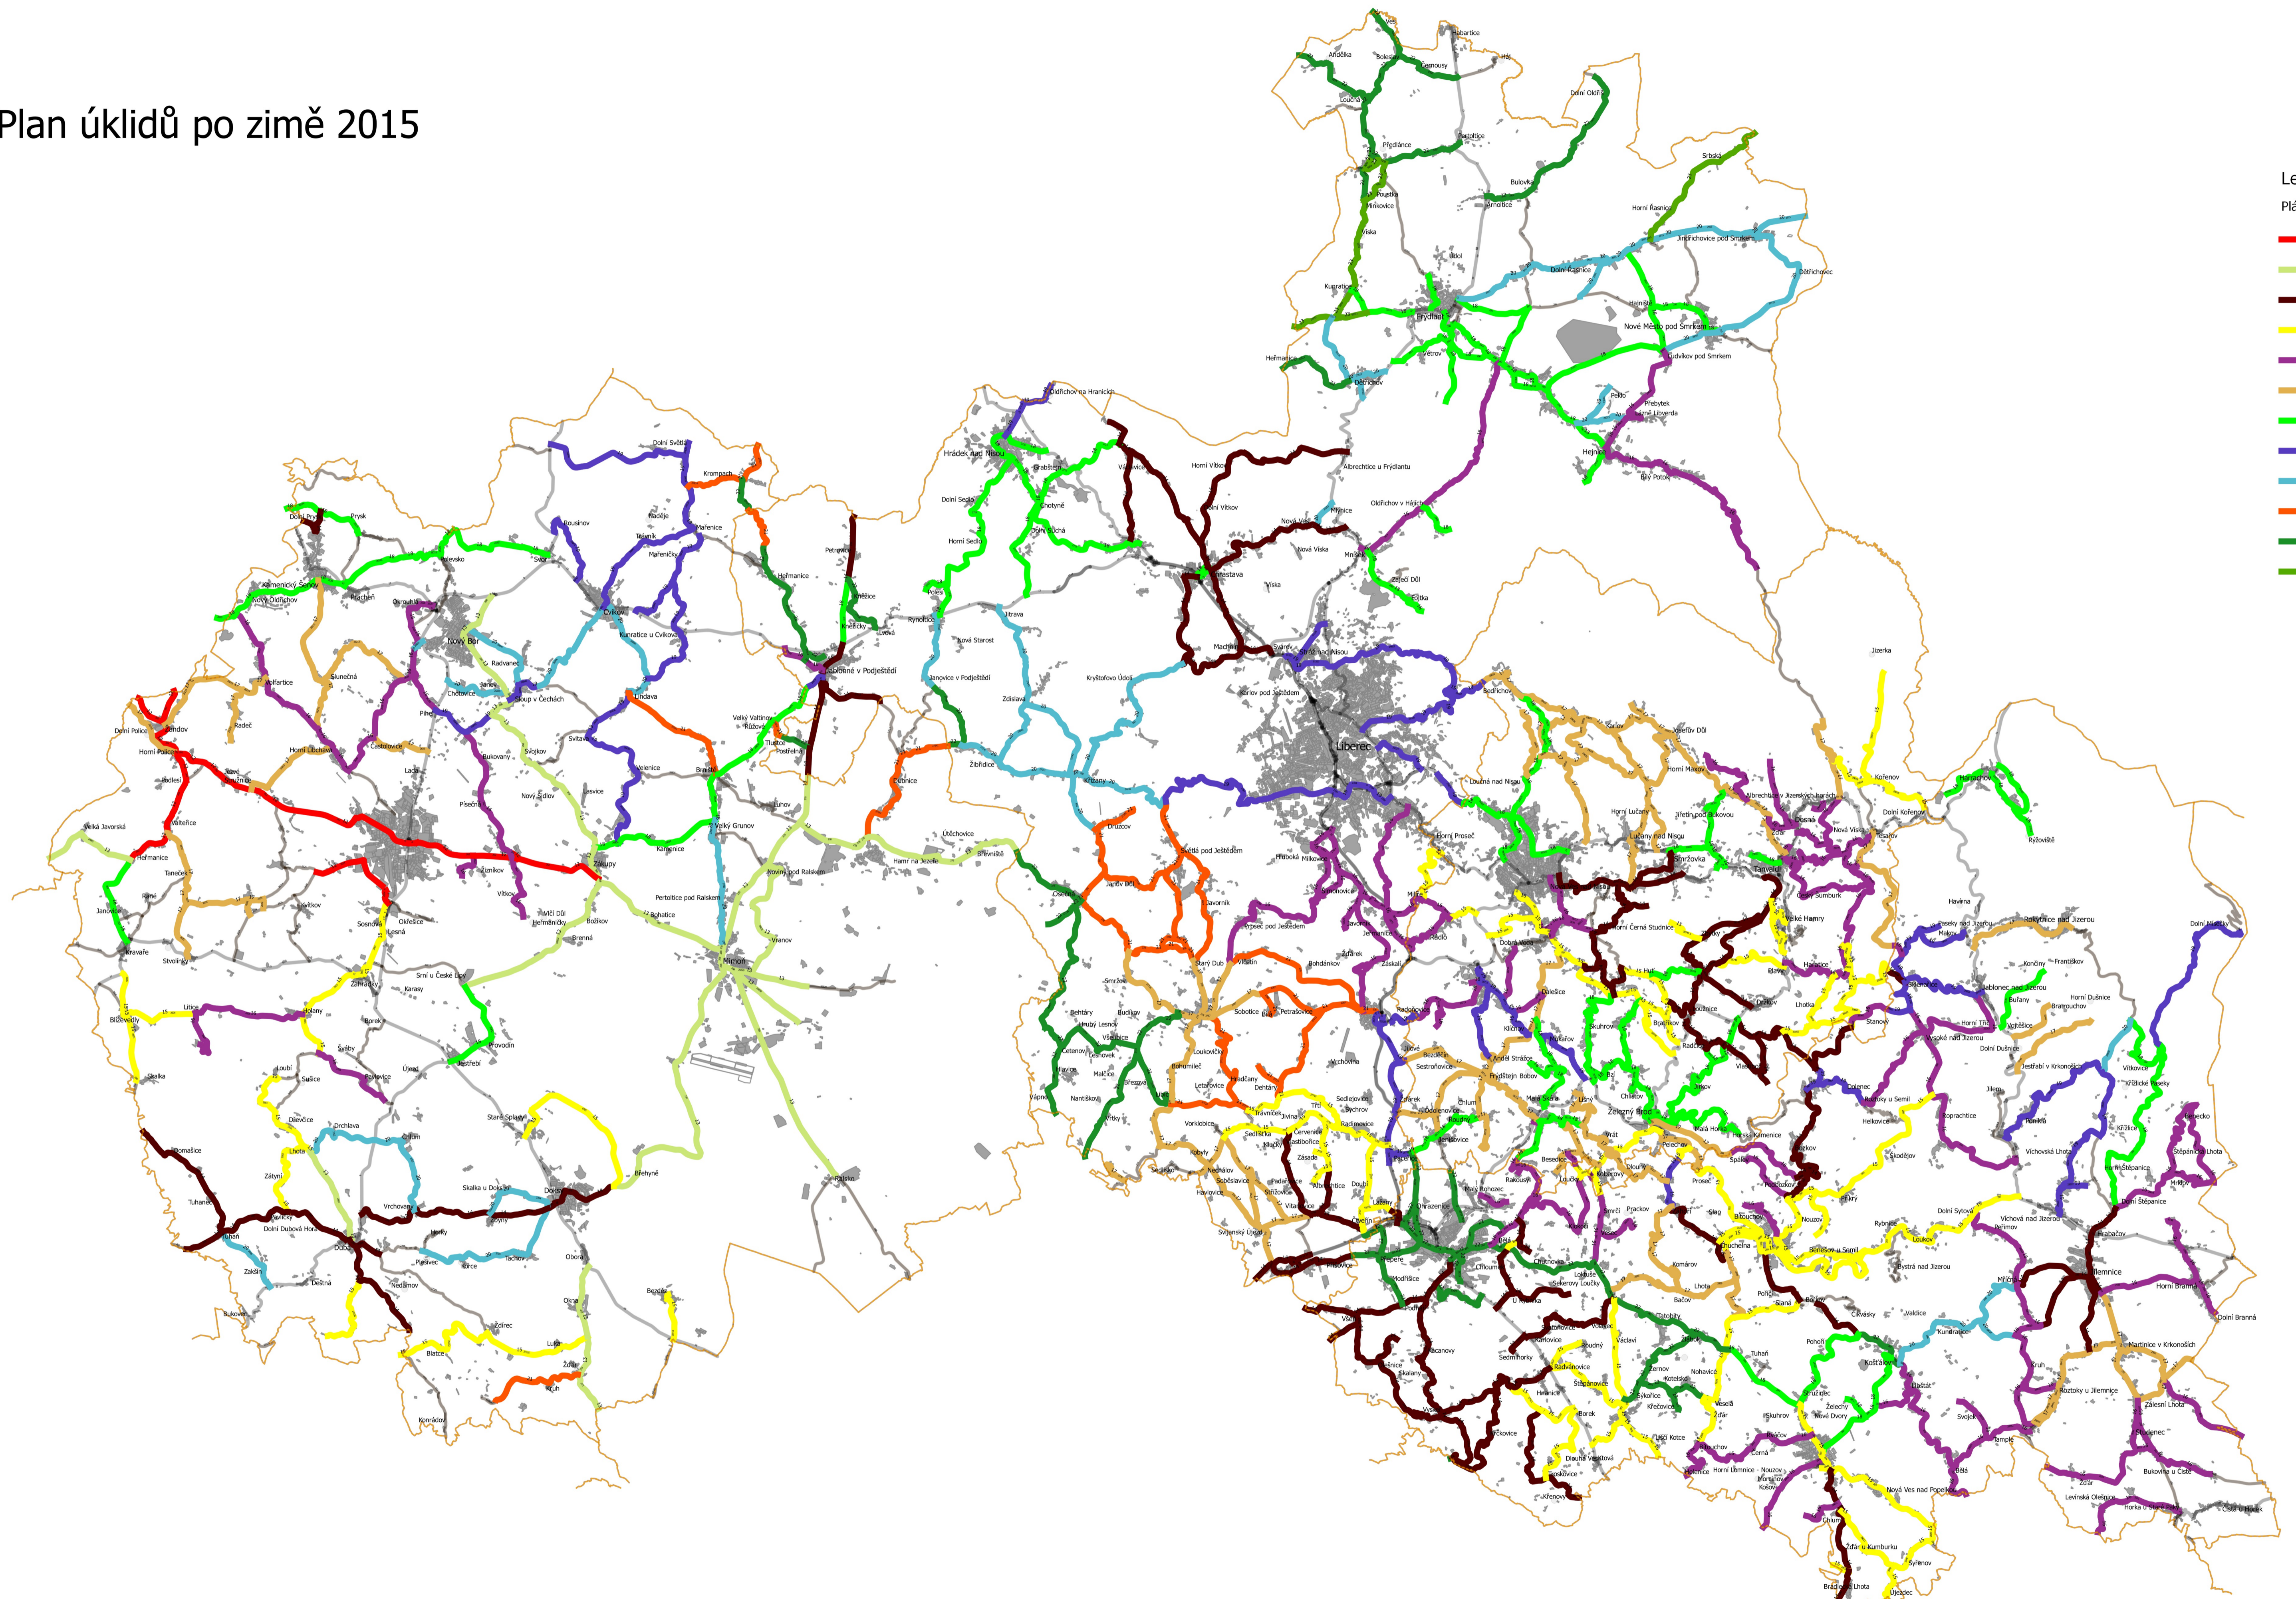

Plan úklidů po zimě 2015

Legenda

Plán úklidu po zimě

- Týden 12
- Týden 13
- Týden 14
- Týden 15
- Týden 16
- Týden 17
- Týden 18
- Týden 19
- Týden 20
- Týden 21
- Týden 22
- Týden 23