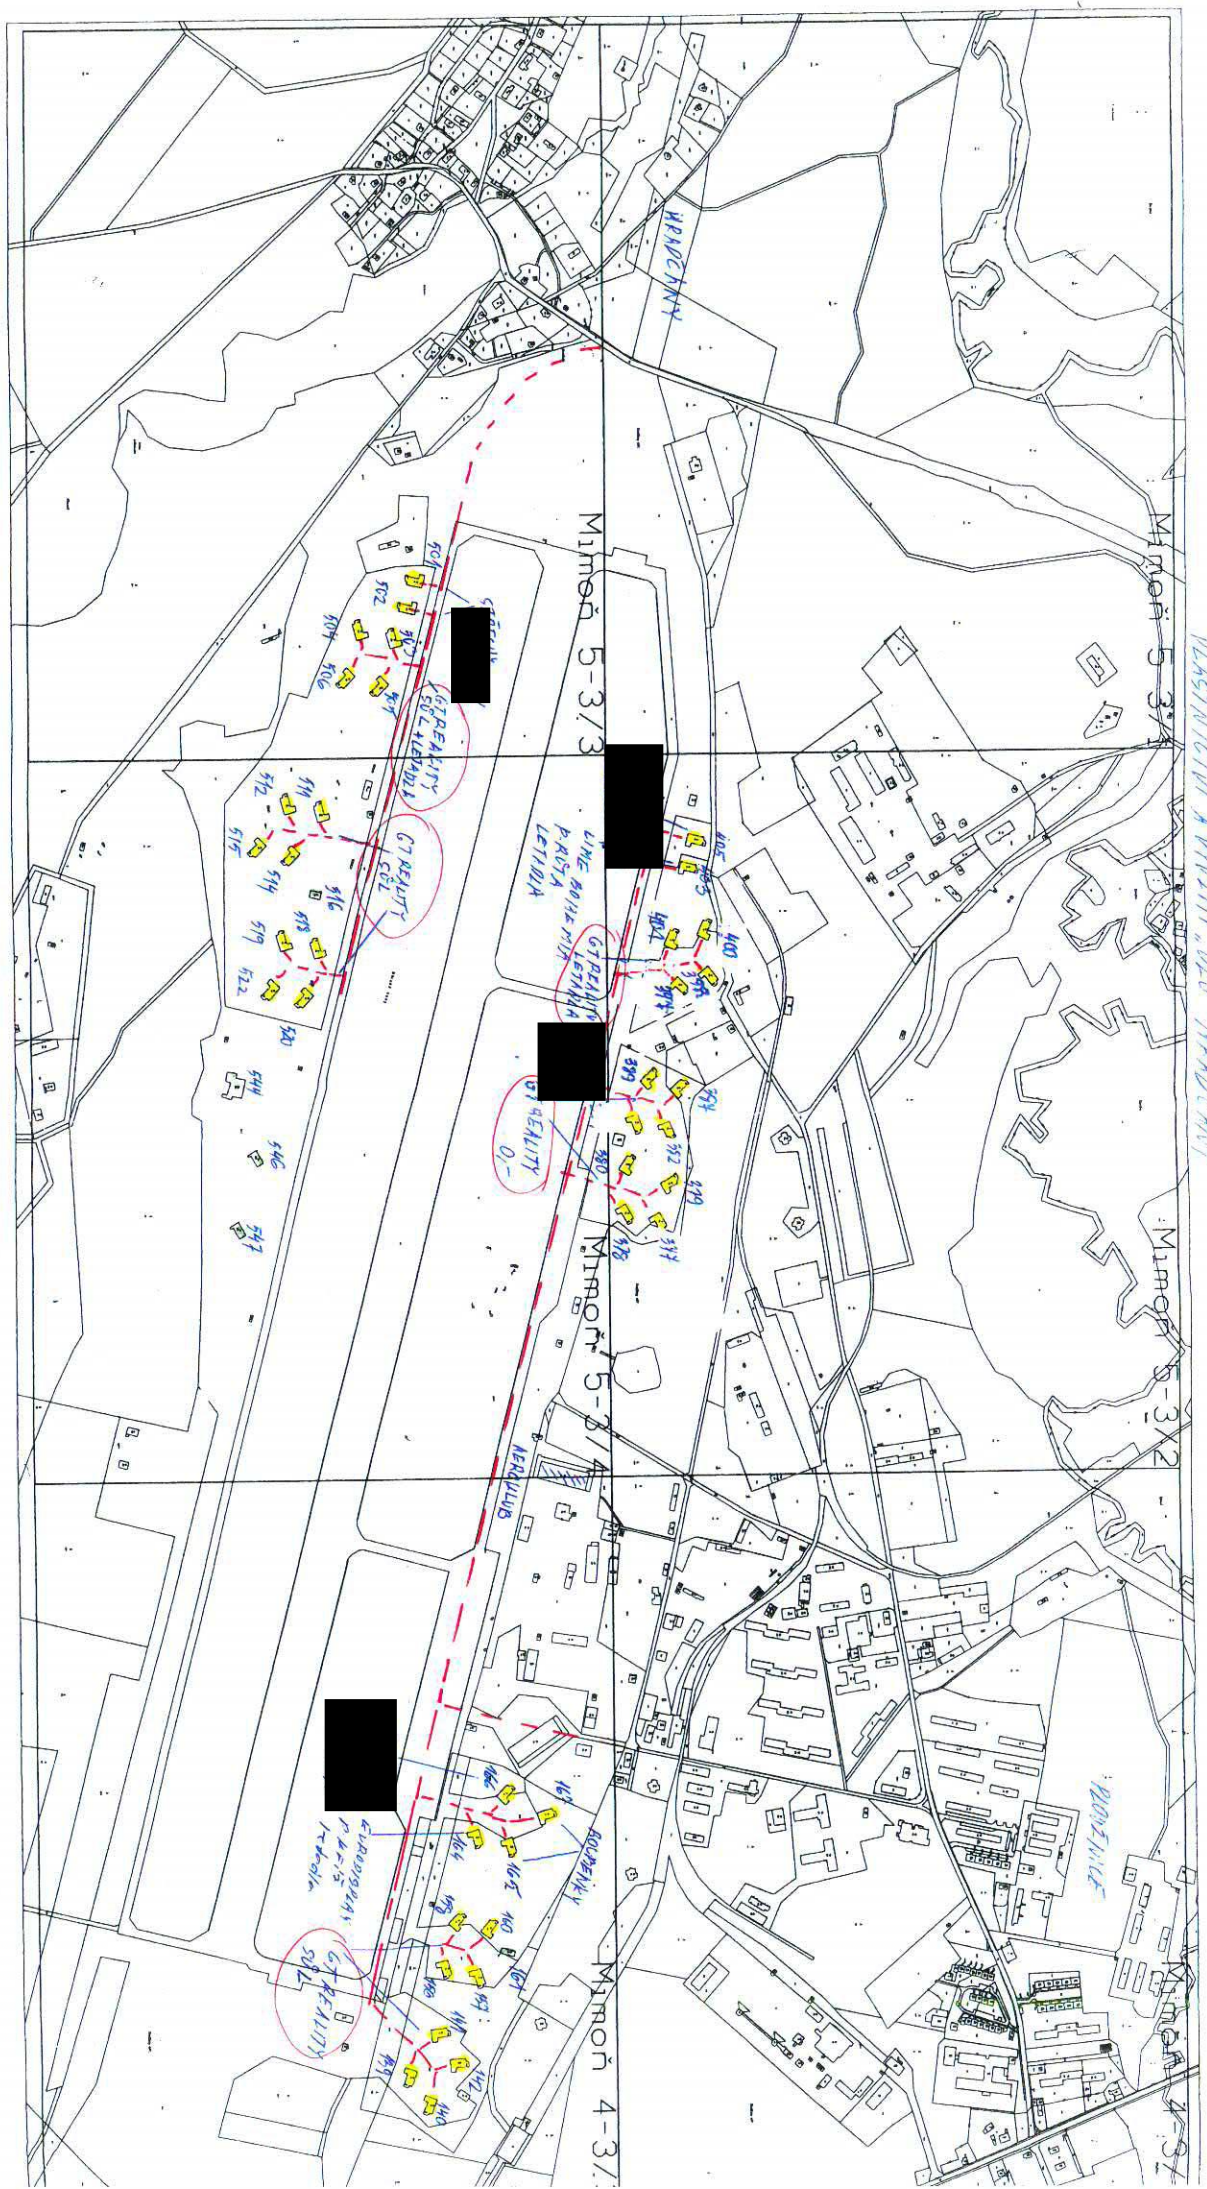

— — — — — VĚSTNICE
— — — — — DĚLNÍKY A MĚŠŤANÉ
— — — — — VYUŽITÍ - 2

Krajská správa silnic
Libereckého kraje,
příslušná organizace
České mládeže 632/02
460 06 Liberec VI (sm)