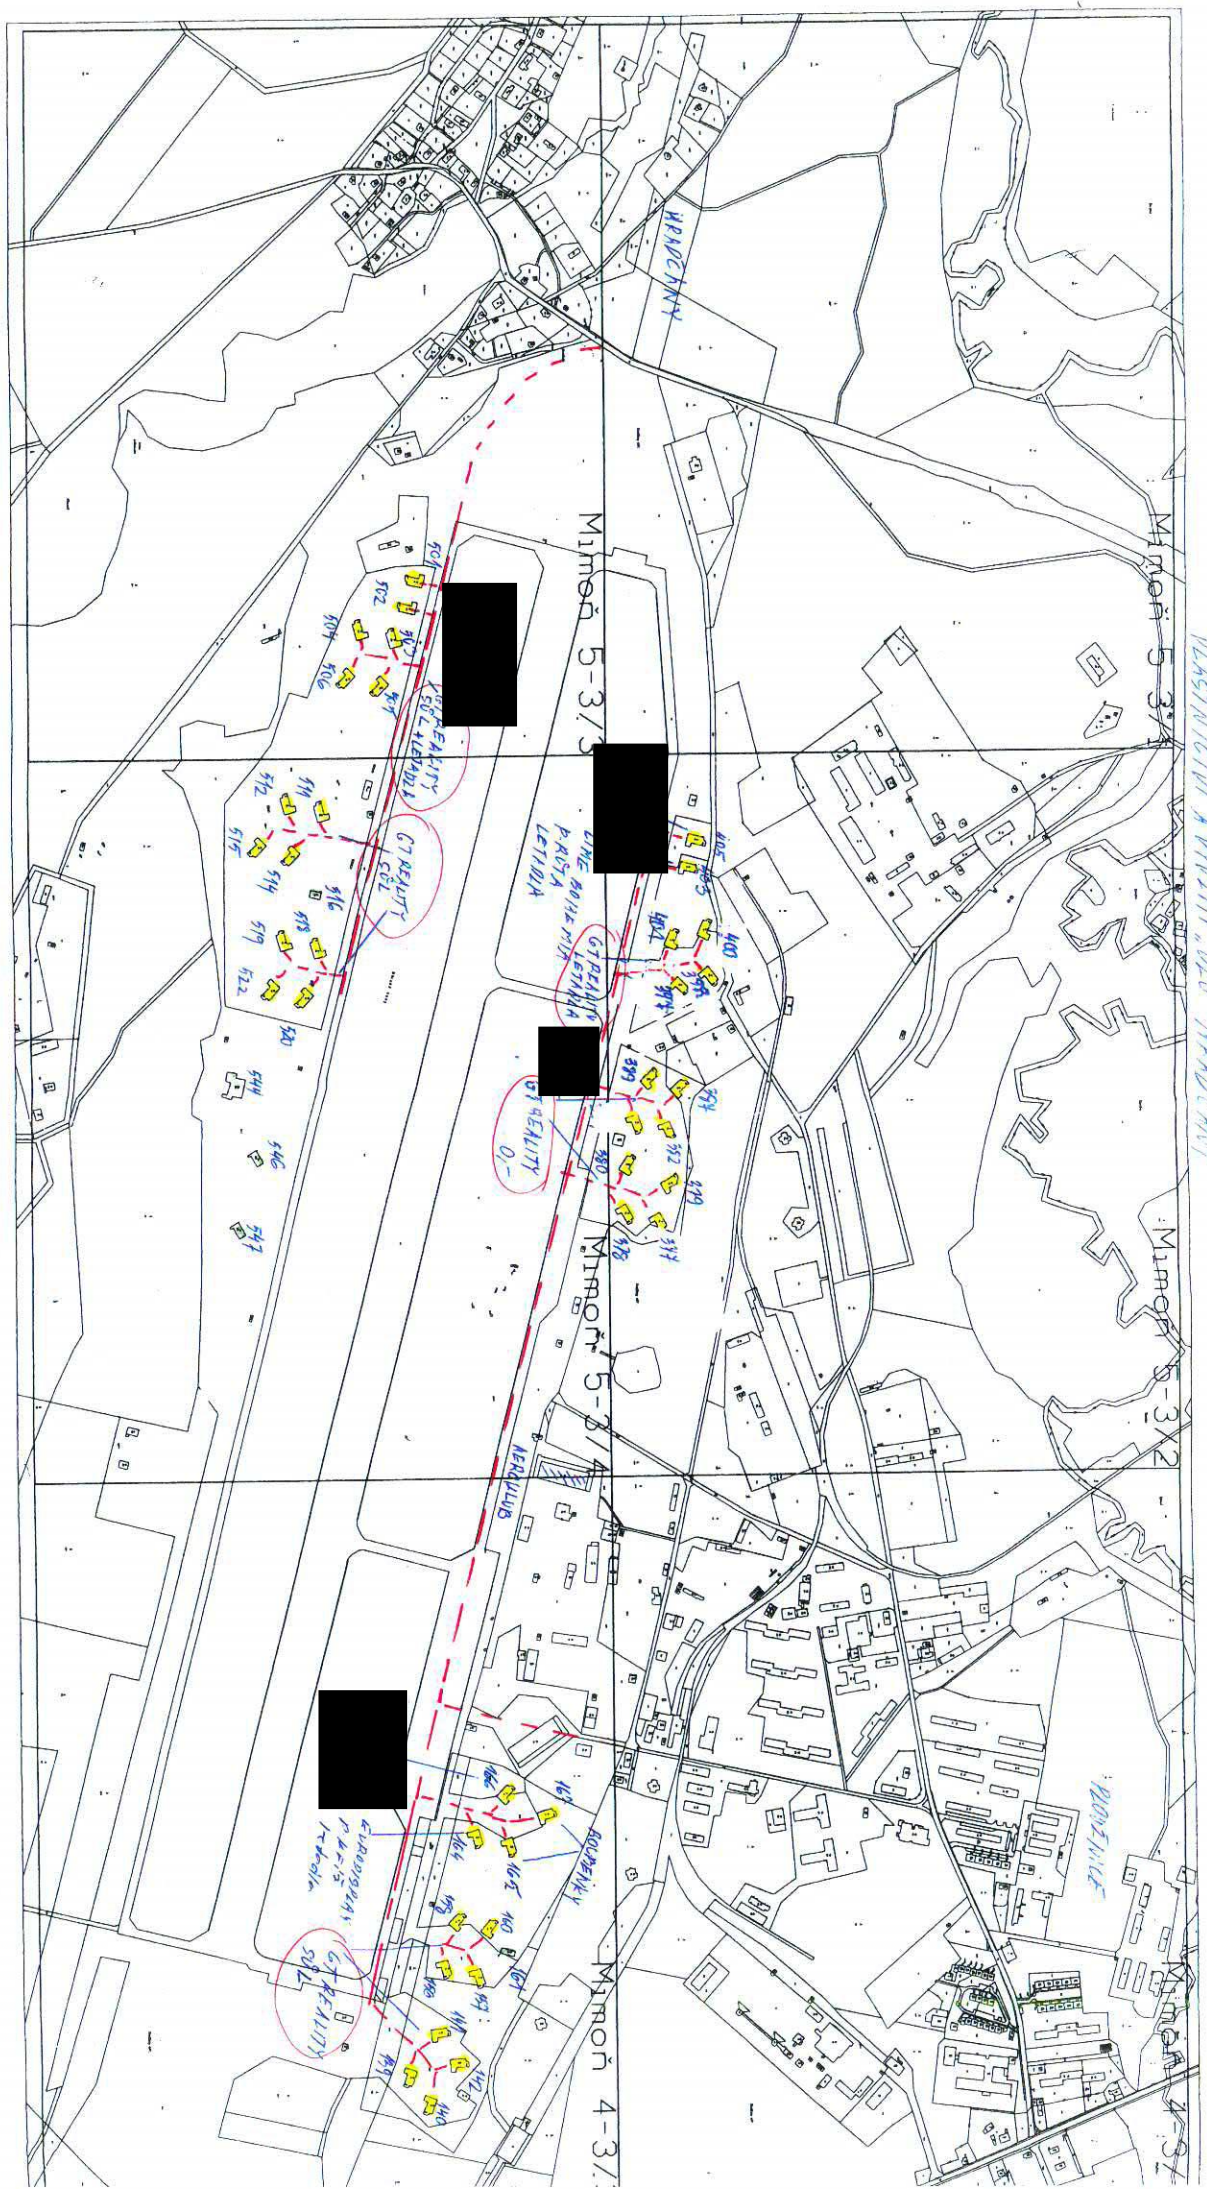

- - - - - VĚSTNICE  
 - - - - - DĚLNÍKY A MĚŠTĚANÉ  
 - - - - - OUBĚŽNÍ

Krajská správa silnic  
 Libereckého kraje,  
 příspěvková organizace  
 České mládeže 632/02  
 460 06 Liberec VI (sm)