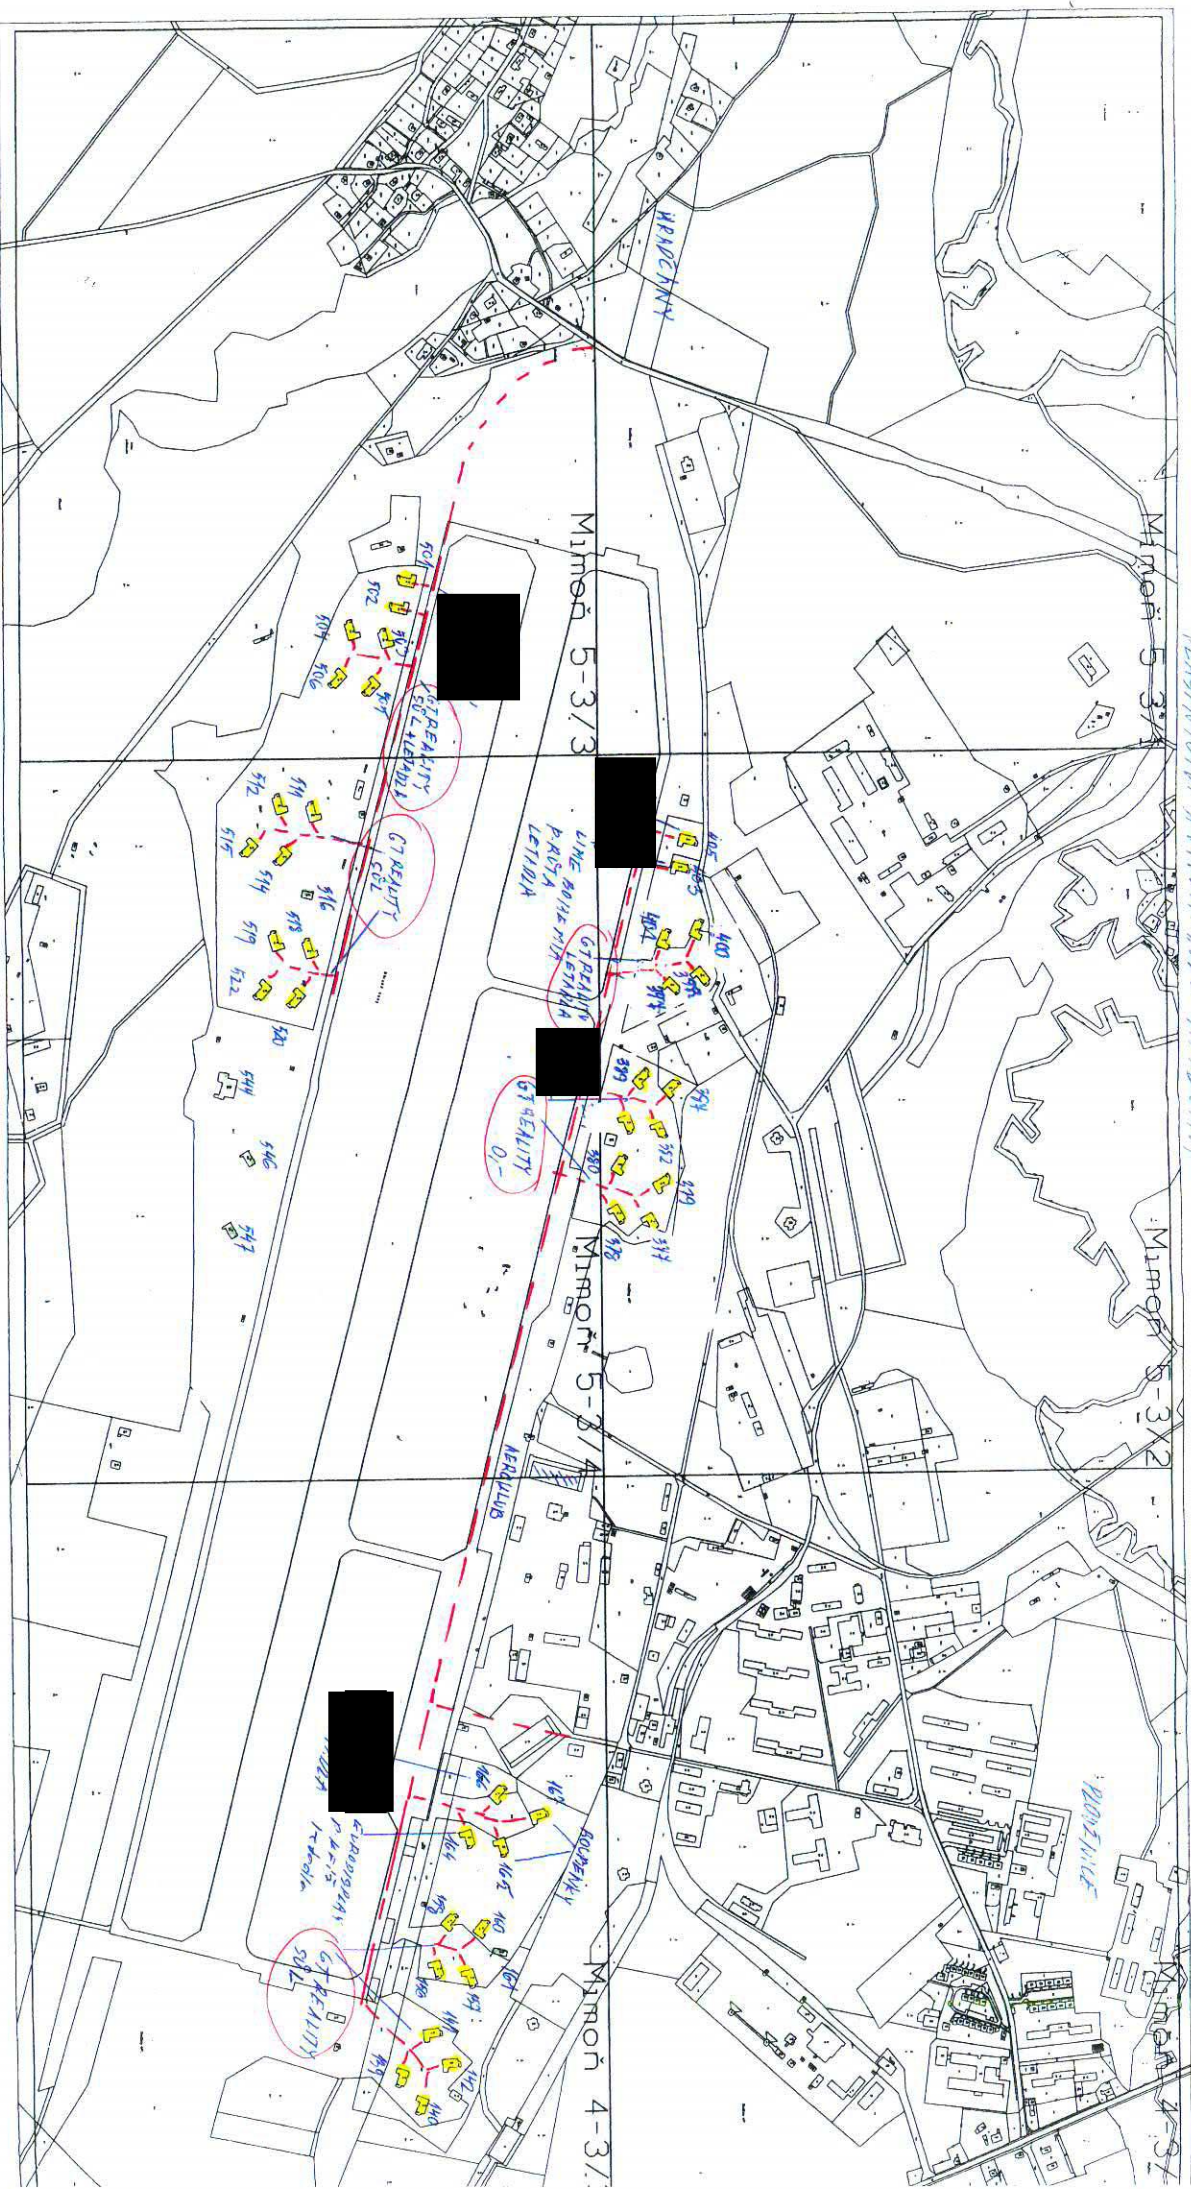

— — — — — VĚSTNÍK OBLASTNÍHO ÚŘEDU
— — — — — Průběh a směr
— — — — — území - 2

Krajská správa silnic
Libereckého kraje,
příslovečná organizace
České mládeže 632/02
460 06 Liberec VI (sm)