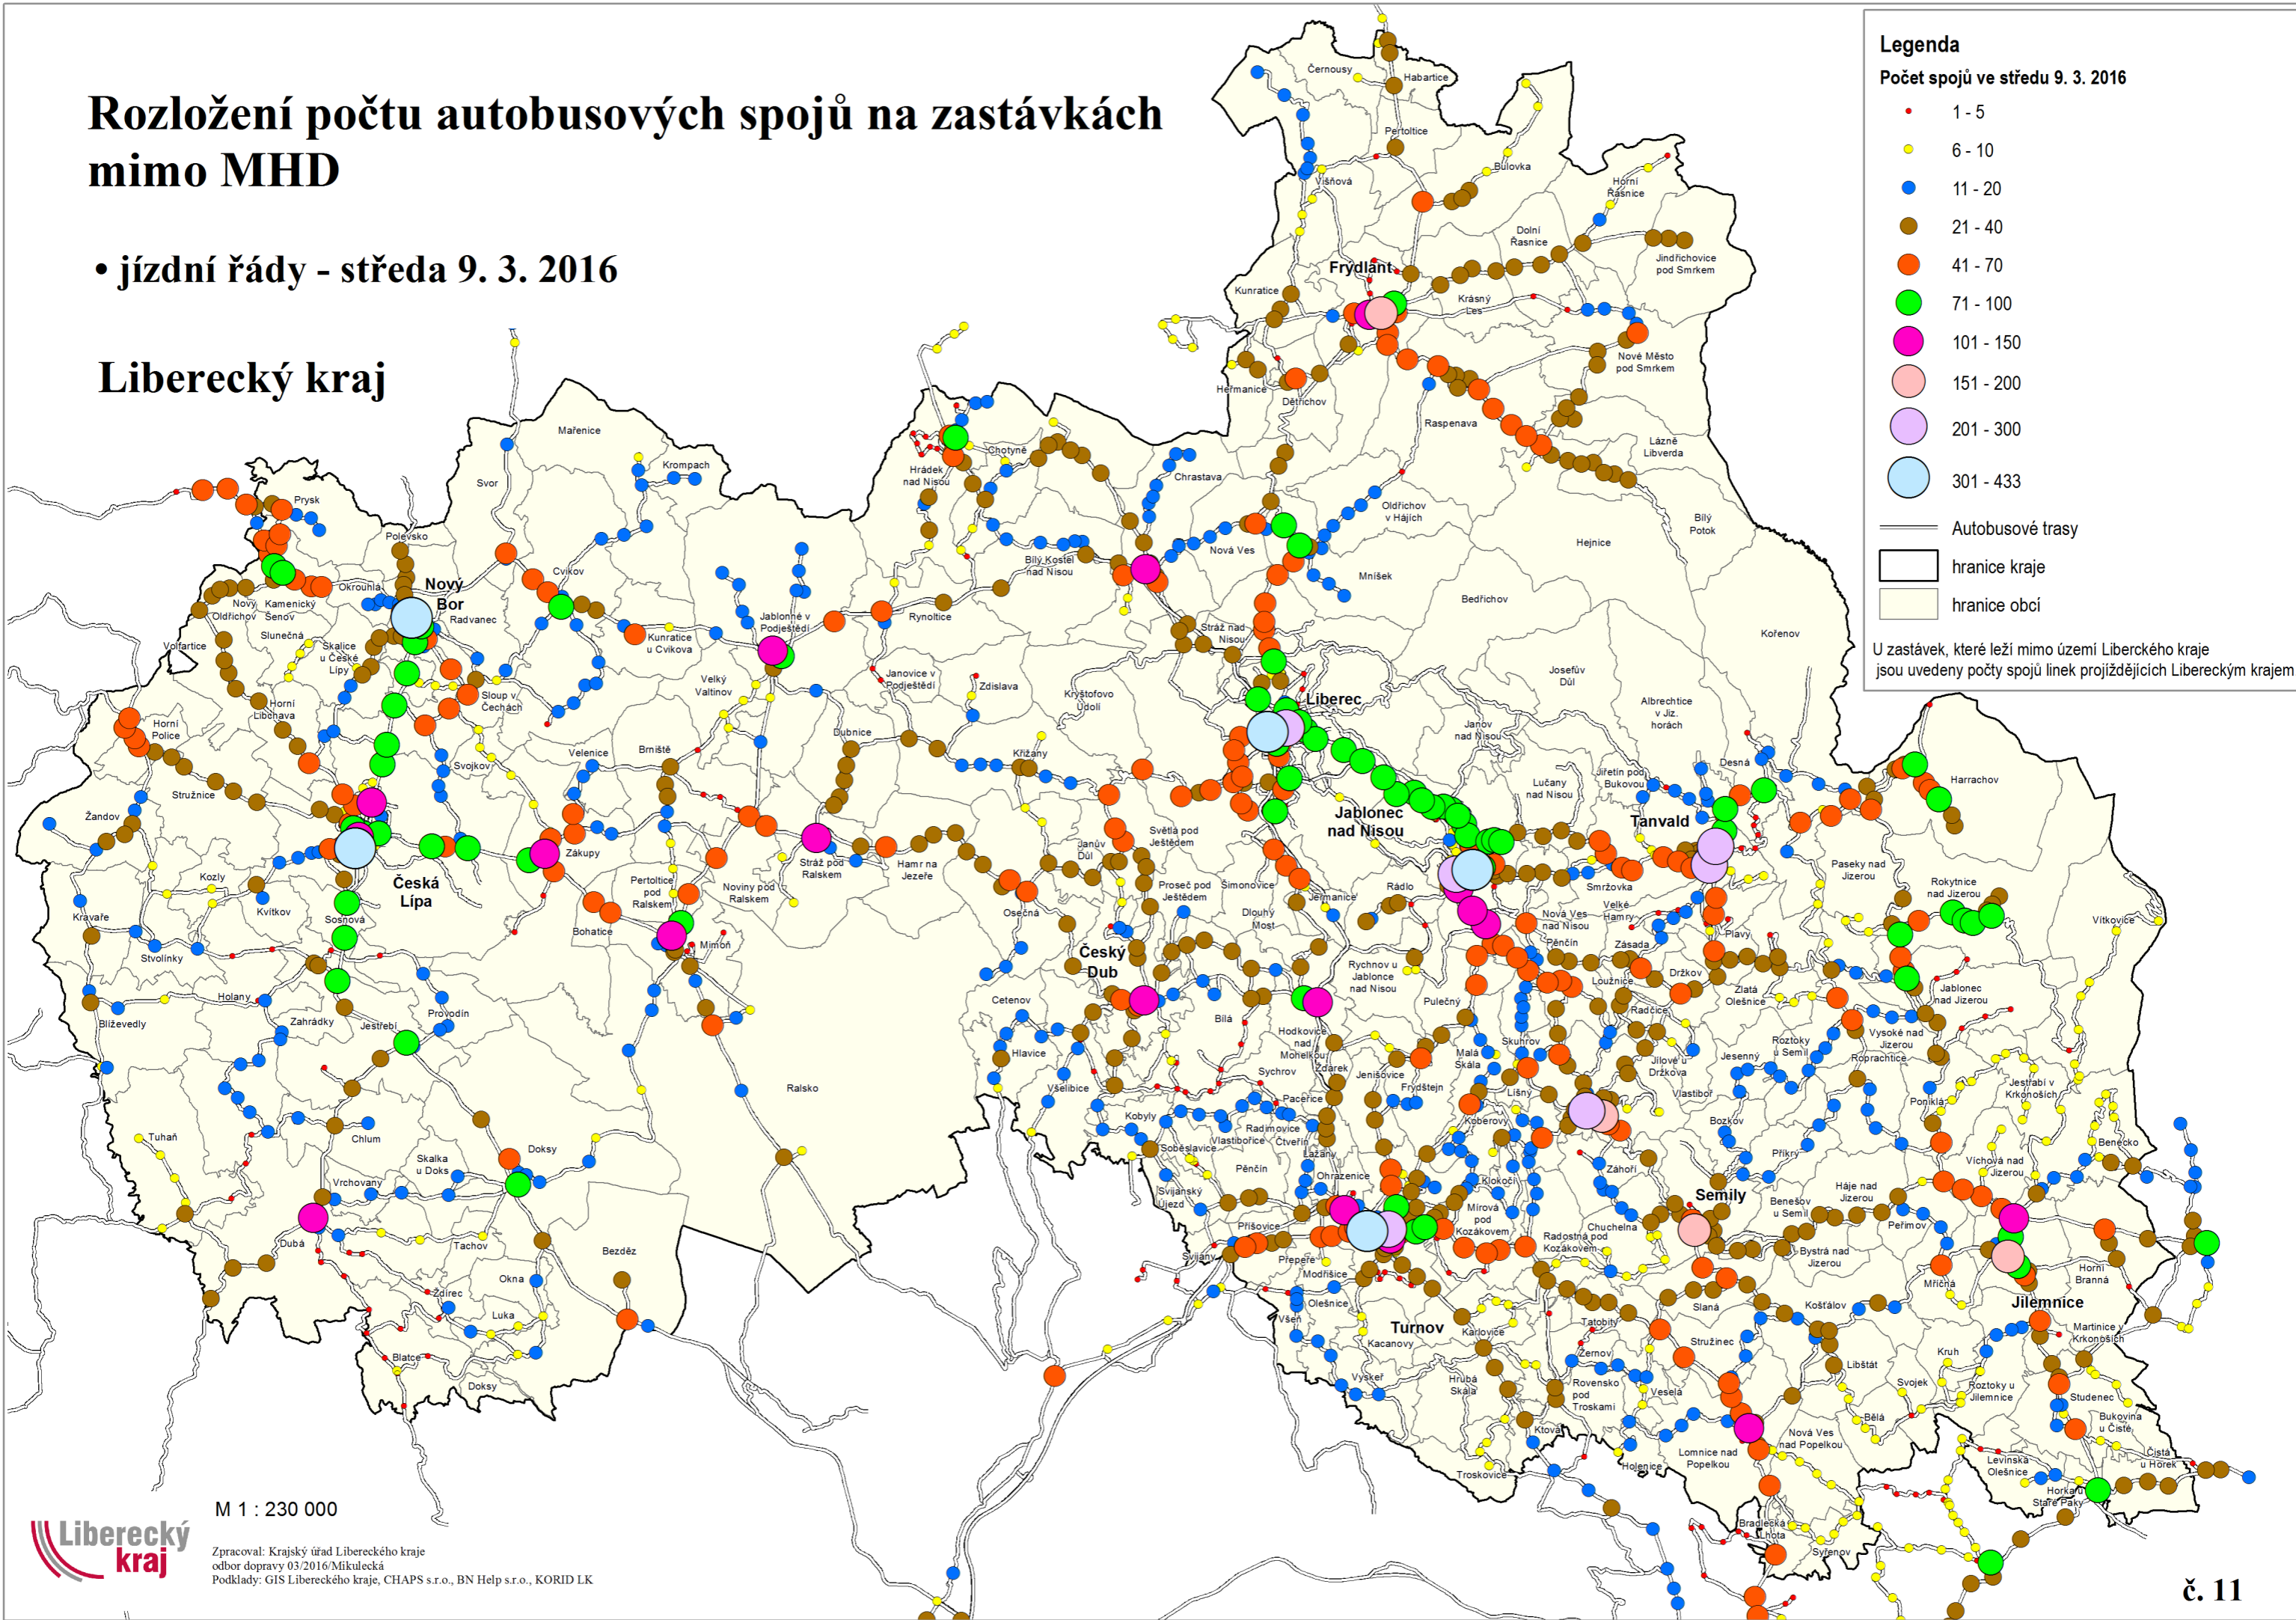

Rozložení počtu autobusových spojů na zastávkách mimo MHD

• jízdní řády - středa 9. 3. 2016

Liberecký kraj

M 1 : 230 000

Zpracoval: Krajský úřad Libereckého kraje
 odbor dopravy 03/2016/Mikulčeka
 Podklady: GIS Libereckého kraje, CHAPS s.r.o., BN Help s.r.o., KORID LK