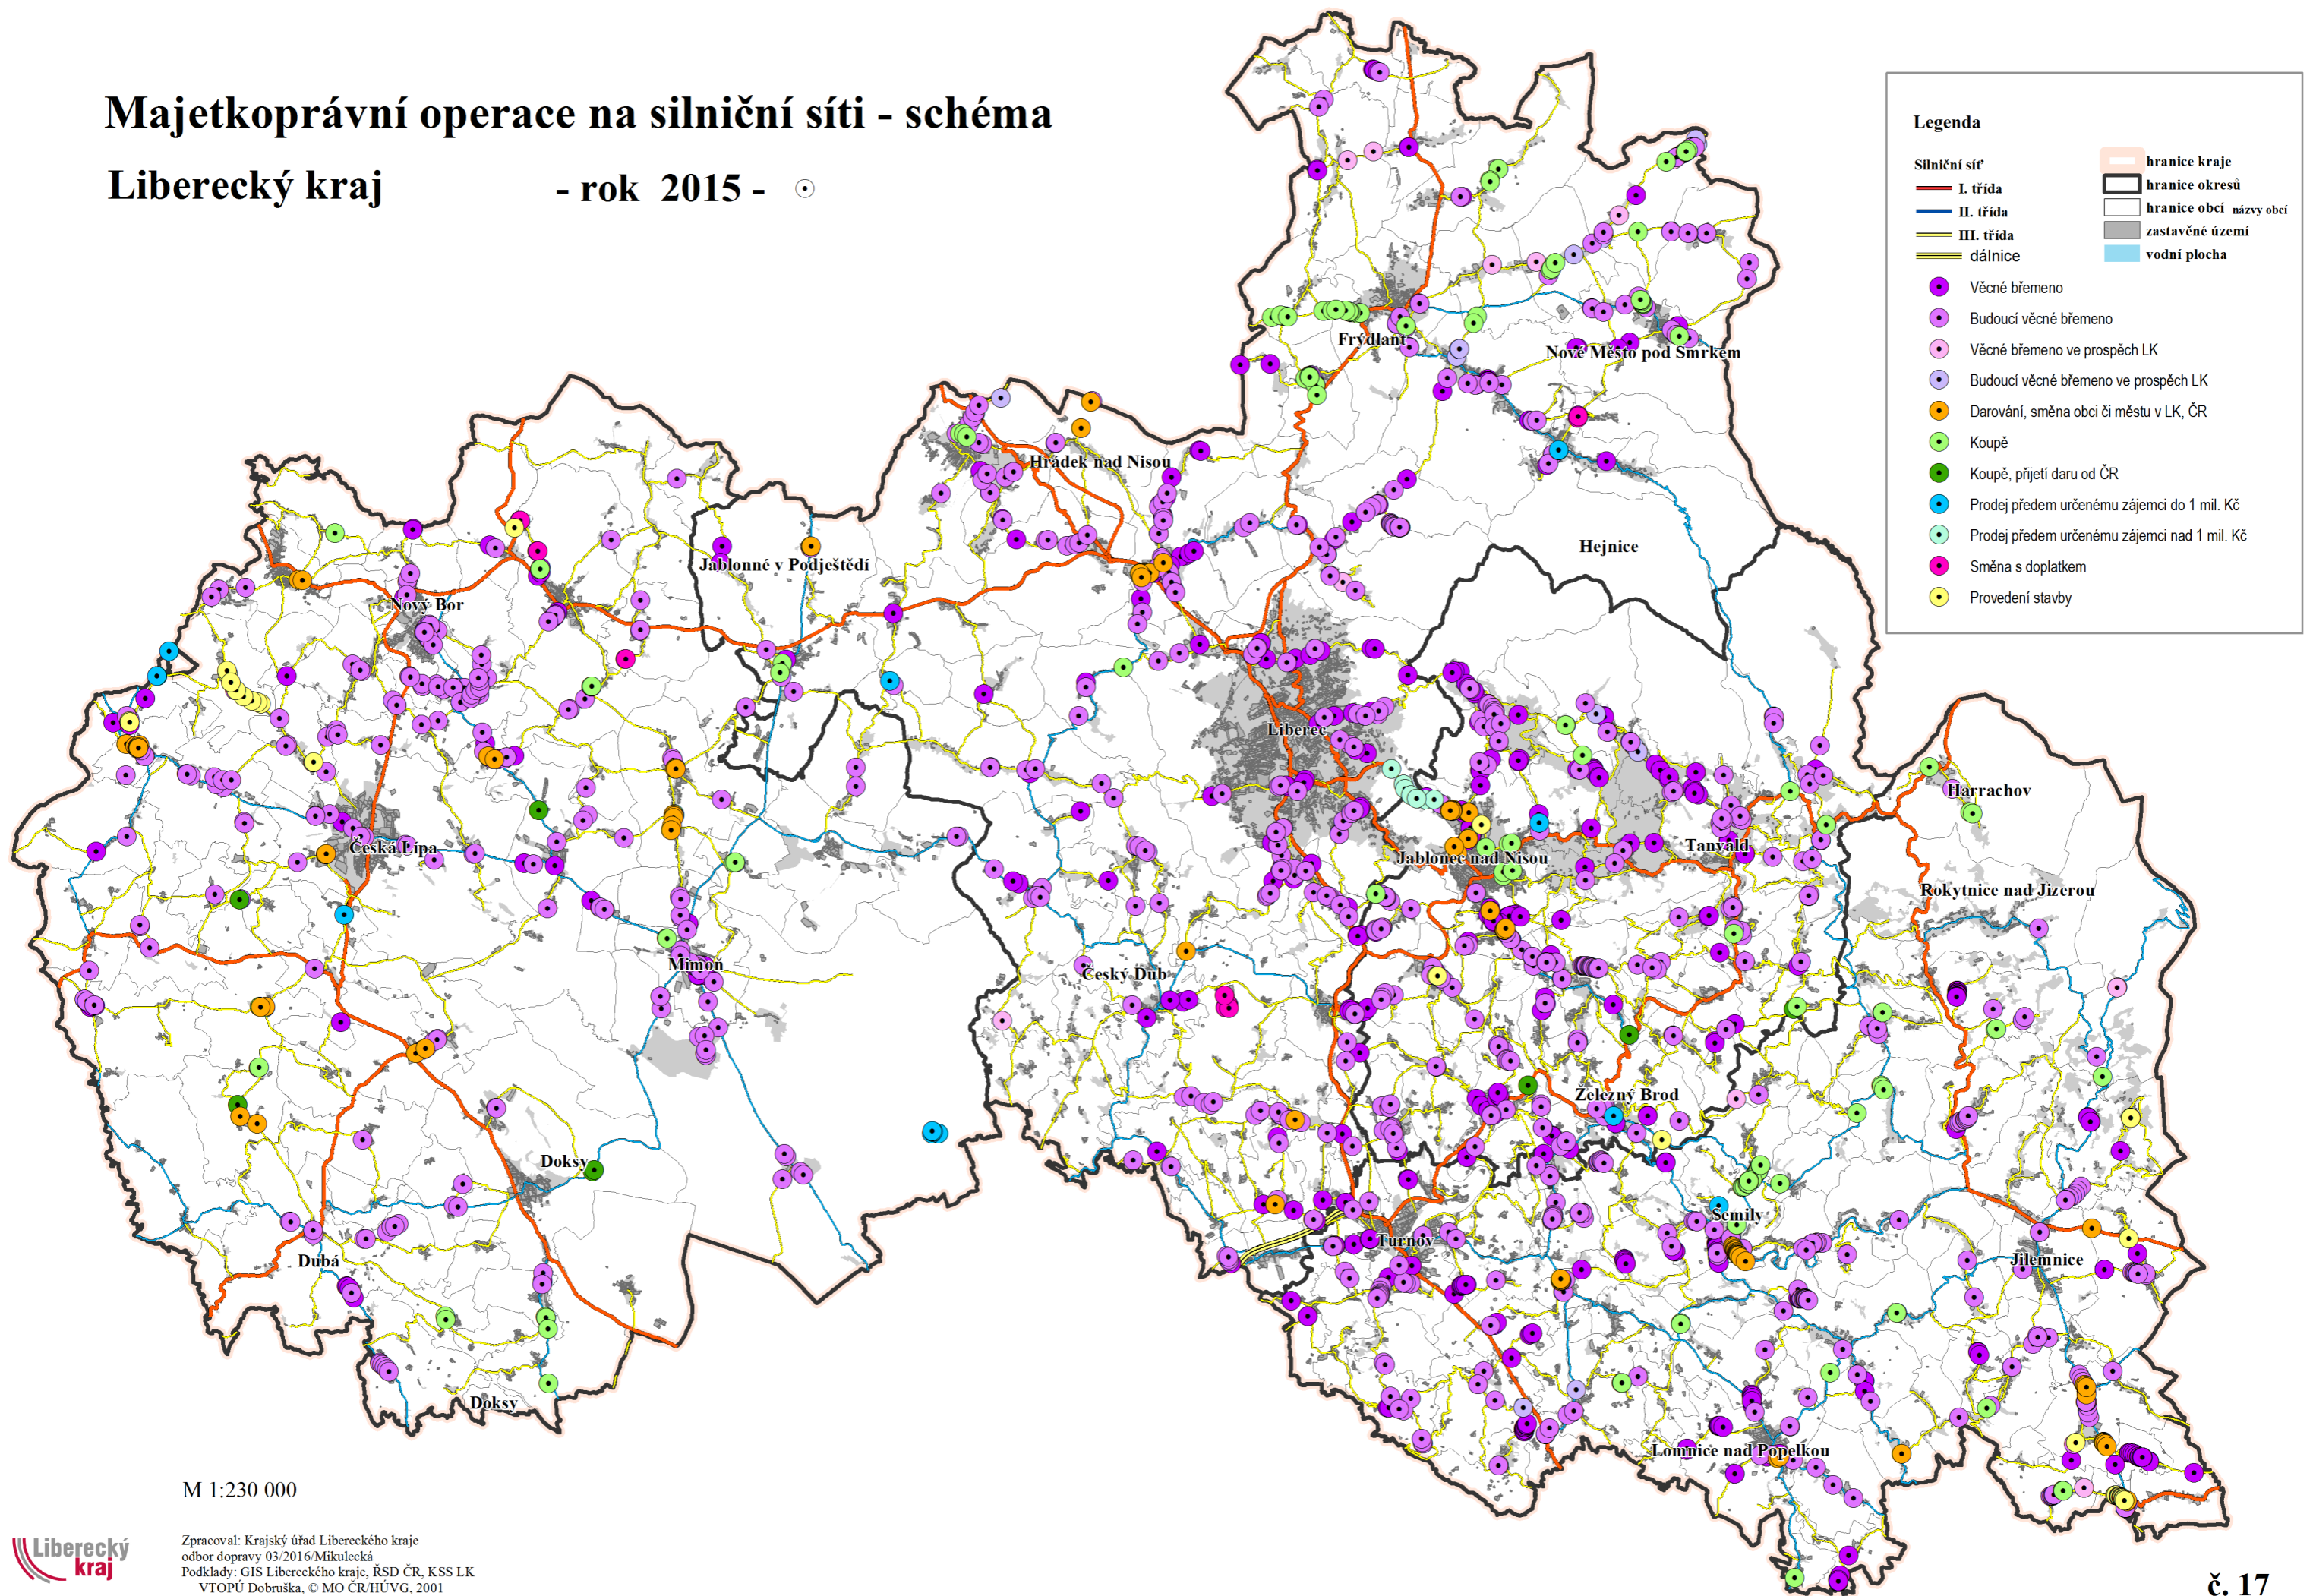

Majetkoprávní operace na silniční síti - schéma

Liberecký kraj

- rok 2015 -

M 1:230 000