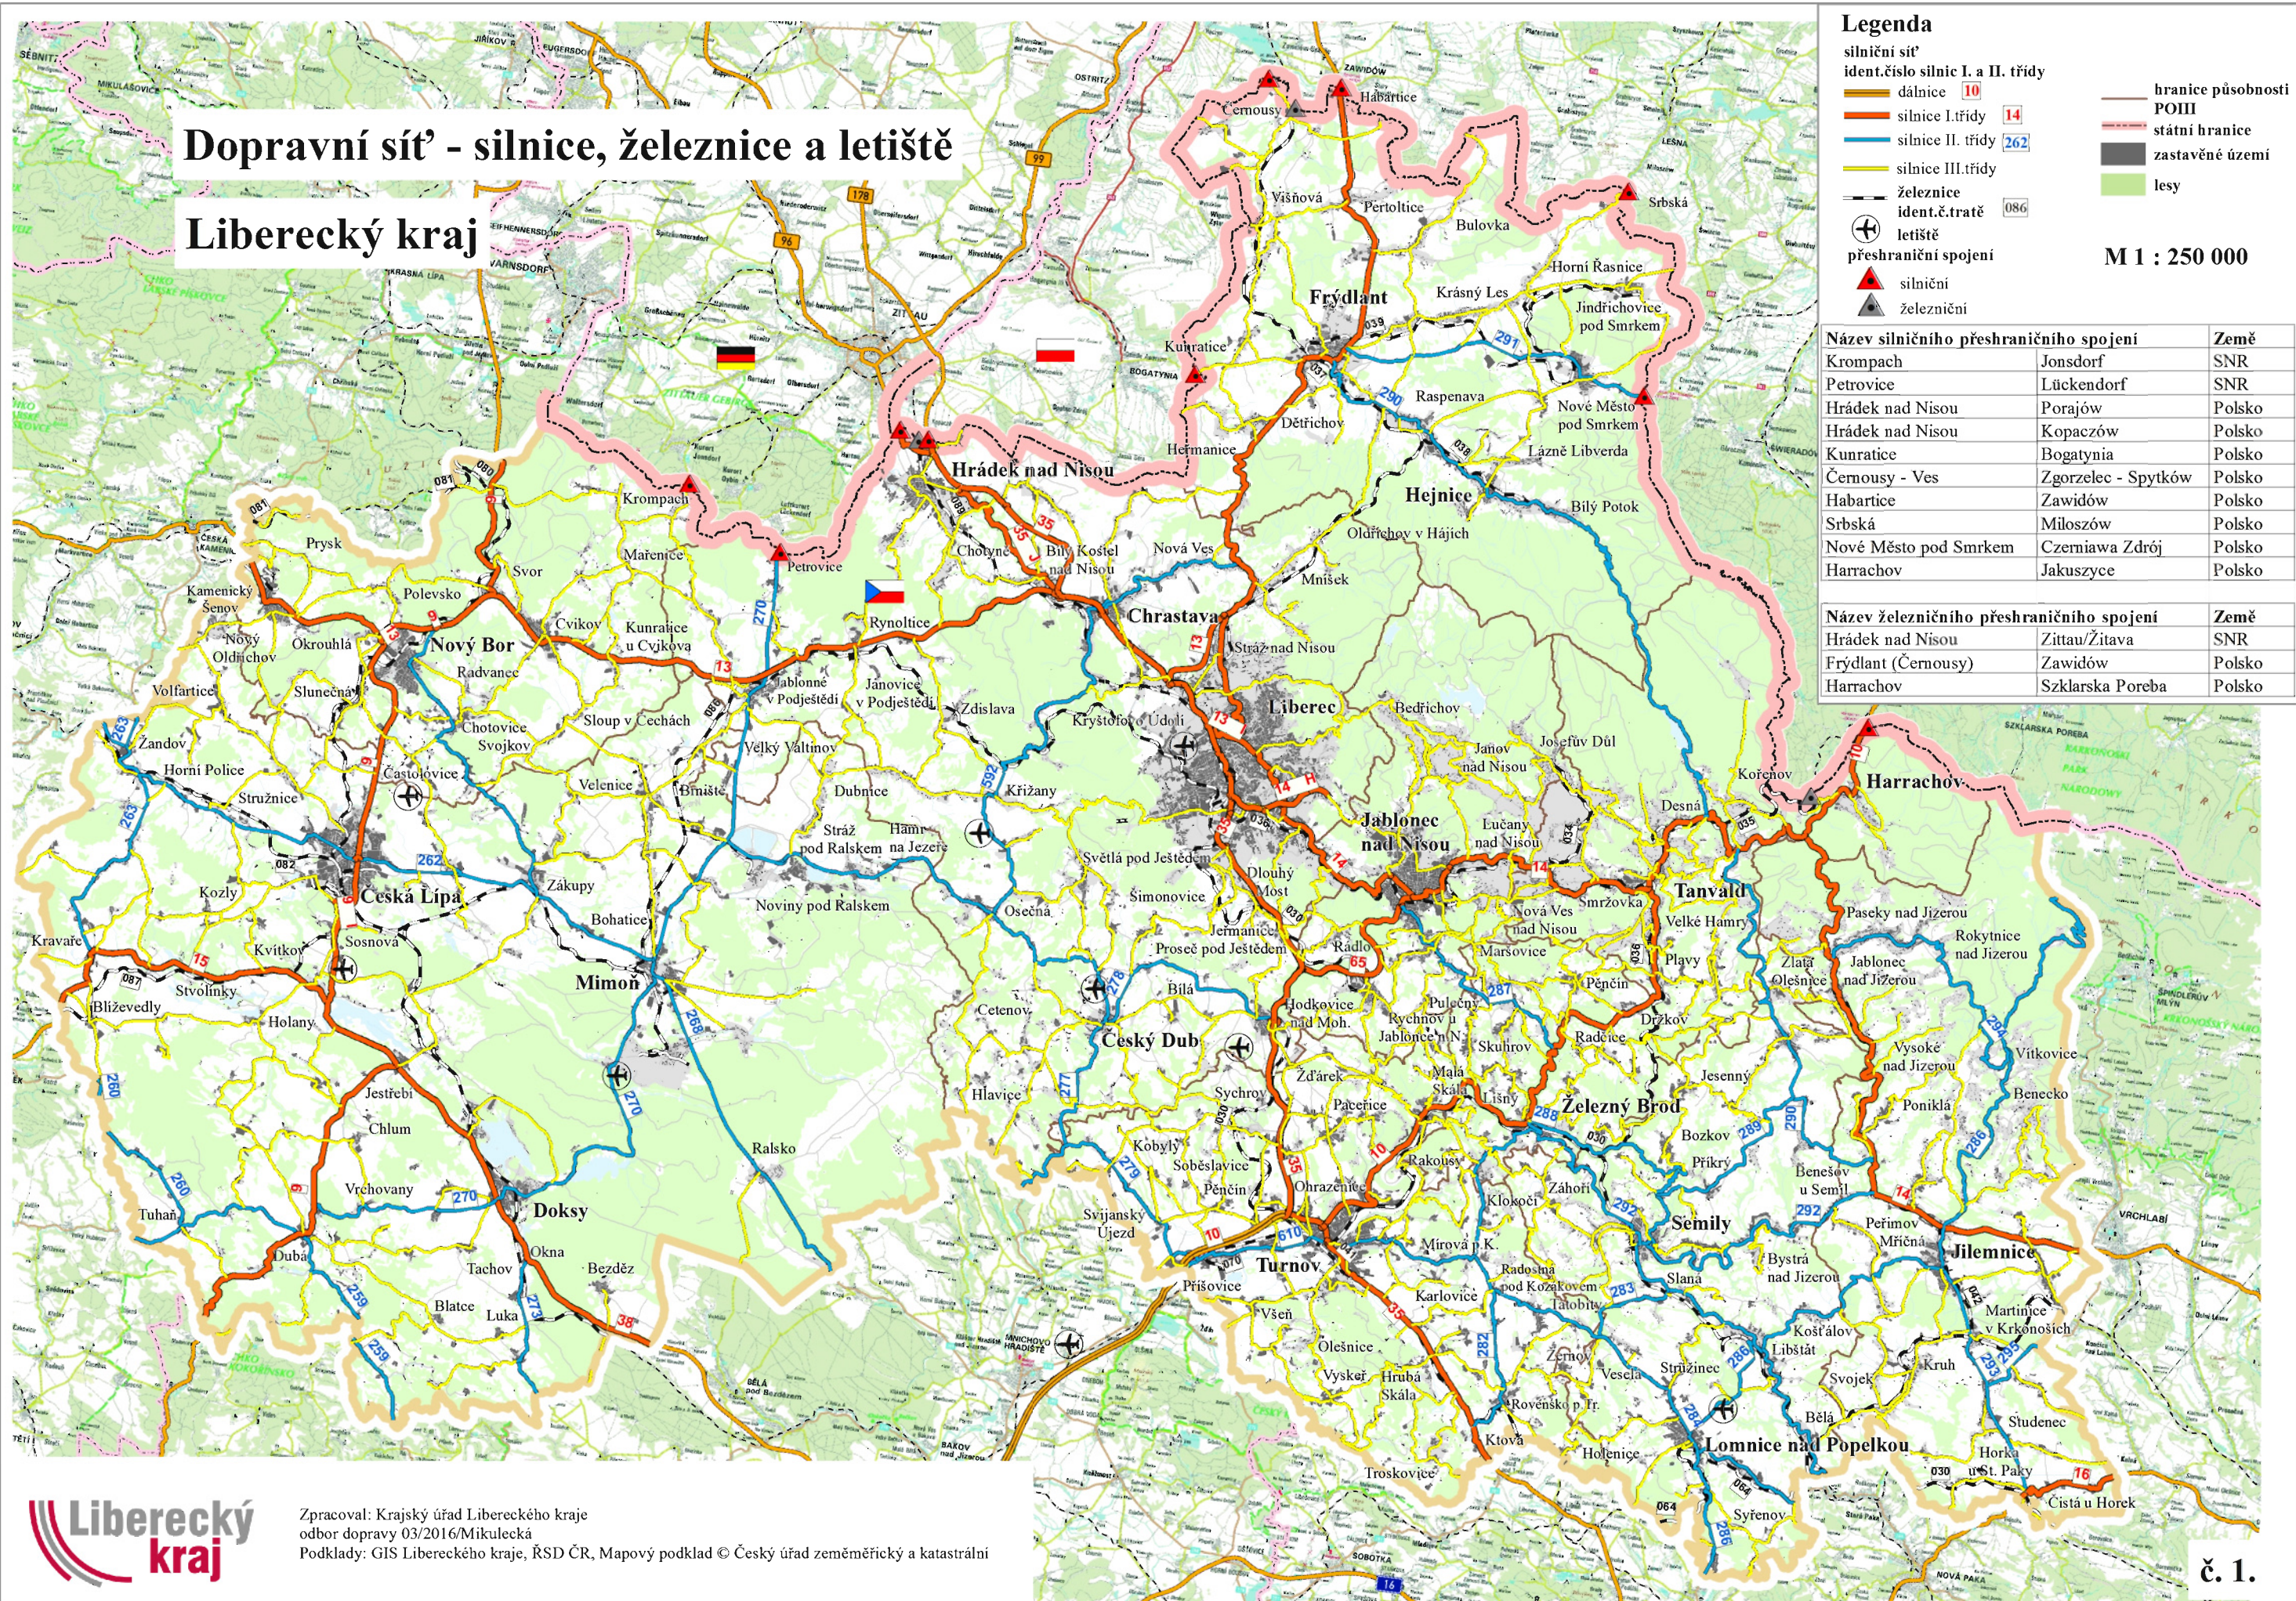

Dopravní síť - silnice, železnice a letiště

Liberecký kraj

Legenda

- silniční síť
 ident.číslo silnic I. a II. třídy
 silnice I.třídy
 silnice II. třídy
 silnice III.třídy
 železnice
 ident.č. tratě
 letiště
 přeshraniční spojení
 silniční
 železniční
- 10
14
262
086
- hranice působnosti POIII
 státní hranice
 zastavěné území
 lesy
- M 1 : 250 000

Název silničního přeshraničního spojení	Země
Krompach	Jonsdorf SNR
Petrovice	Lückendorf SNR
Hrádek nad Nisou	Porajów Polsko
Hrádek nad Nisou	Kopaczów Polsko
Kunratice	Bogatynia Polsko
Čemouisy - Ves	Zgorzelec - Spytków Polsko
Habartice	Zawidów Polsko
Srbská	Miloszów Polsko
Nové Město pod Smrkem	Czemiawa Zdrój Polsko
Harrachov	Jakusyze Polsko

Název železničního přeshraničního spojení	Země
Hrádek nad Nisou	Zittau/Žitava SNR
Frydlant (Čemouisy)	Zawidów Polsko
Harrachov	Szklarska Poreba Polsko