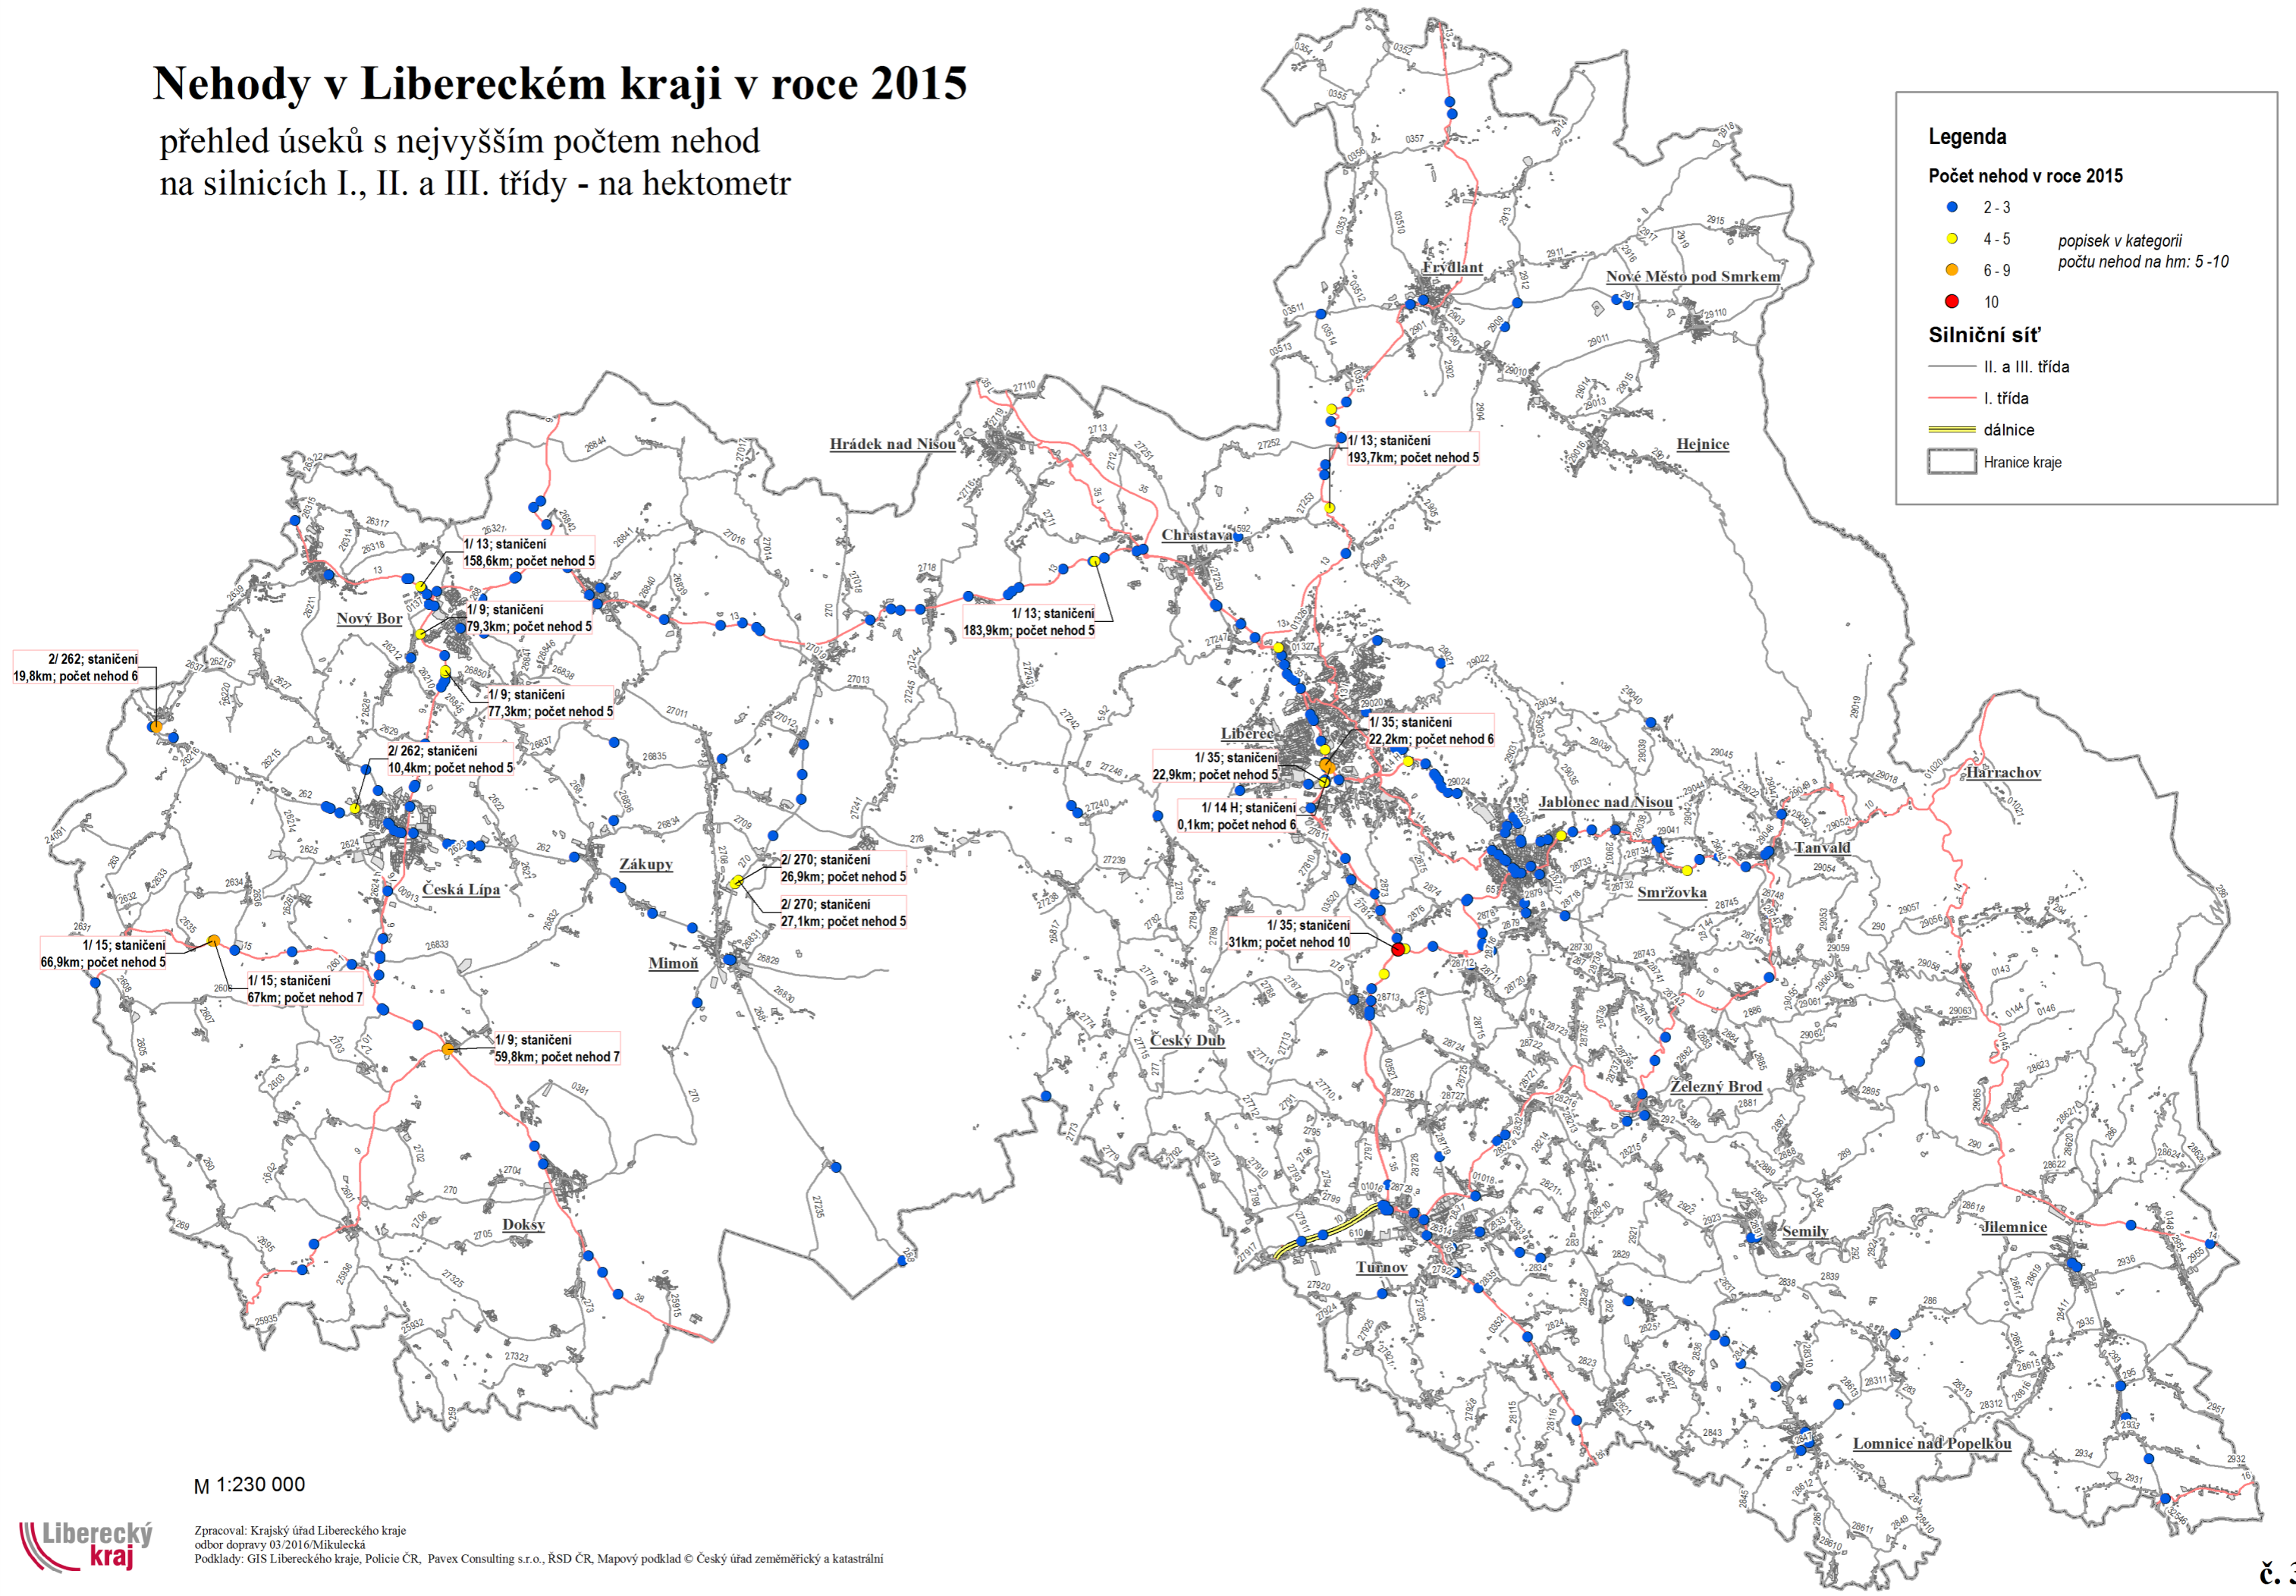

Nehody v Libereckém kraji v roce 2015

přehled úseků s nejvyšším počtem nehod
na silnicích I., II. a III. třídy - na hektometr

M 1:230 000