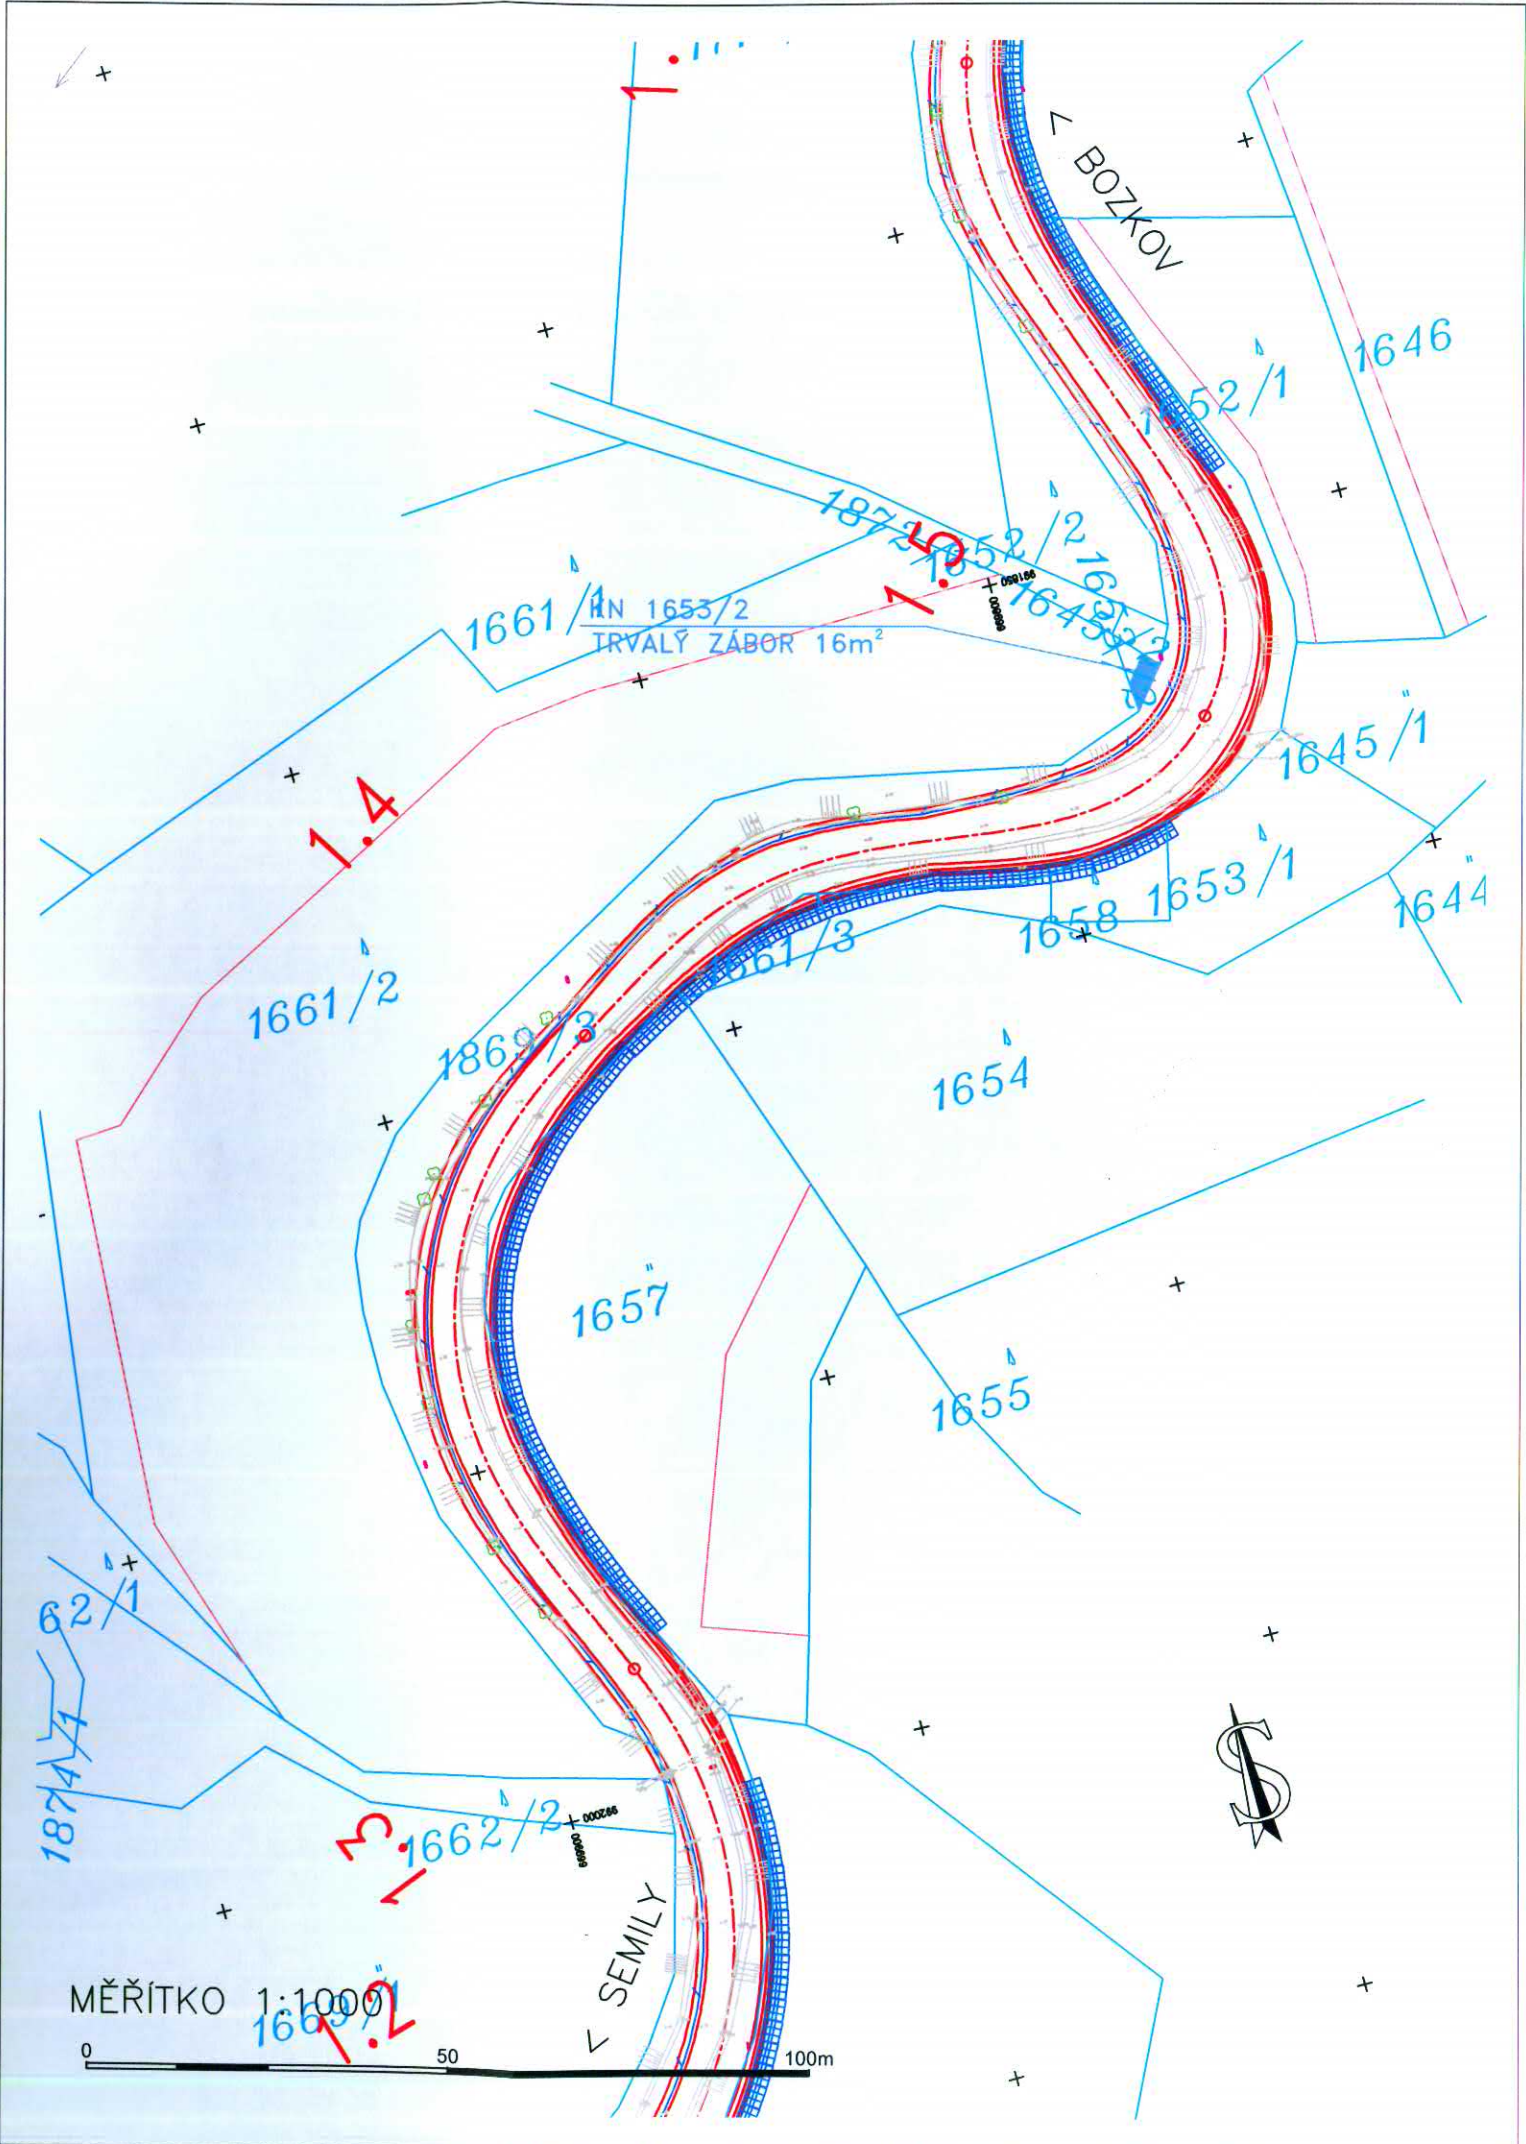

SEMILY >

MĚŘÍTKO 1:1000

1.7  
1652/2  
1648/2  
+ 002166

KN 1652/1  
TRVALÝ ZÁBOR 206m<sup>2</sup>

BOZKOV

1646

1661/1

1873/1

1645/1

1.4

1661/2

1869/2

1658 1653/1

1644

1654

1657

1655

1874/1  
1874/2

1662/2

SEMILY

MĚŘITKO 1:1000

BOZKOV

1661/1 N 1653/2  
TRVALÝ ZÁBOR 16m<sup>2</sup>

1661/2

1657

1654

1655

SEMILY

MĚŘÍTKO 1:1000