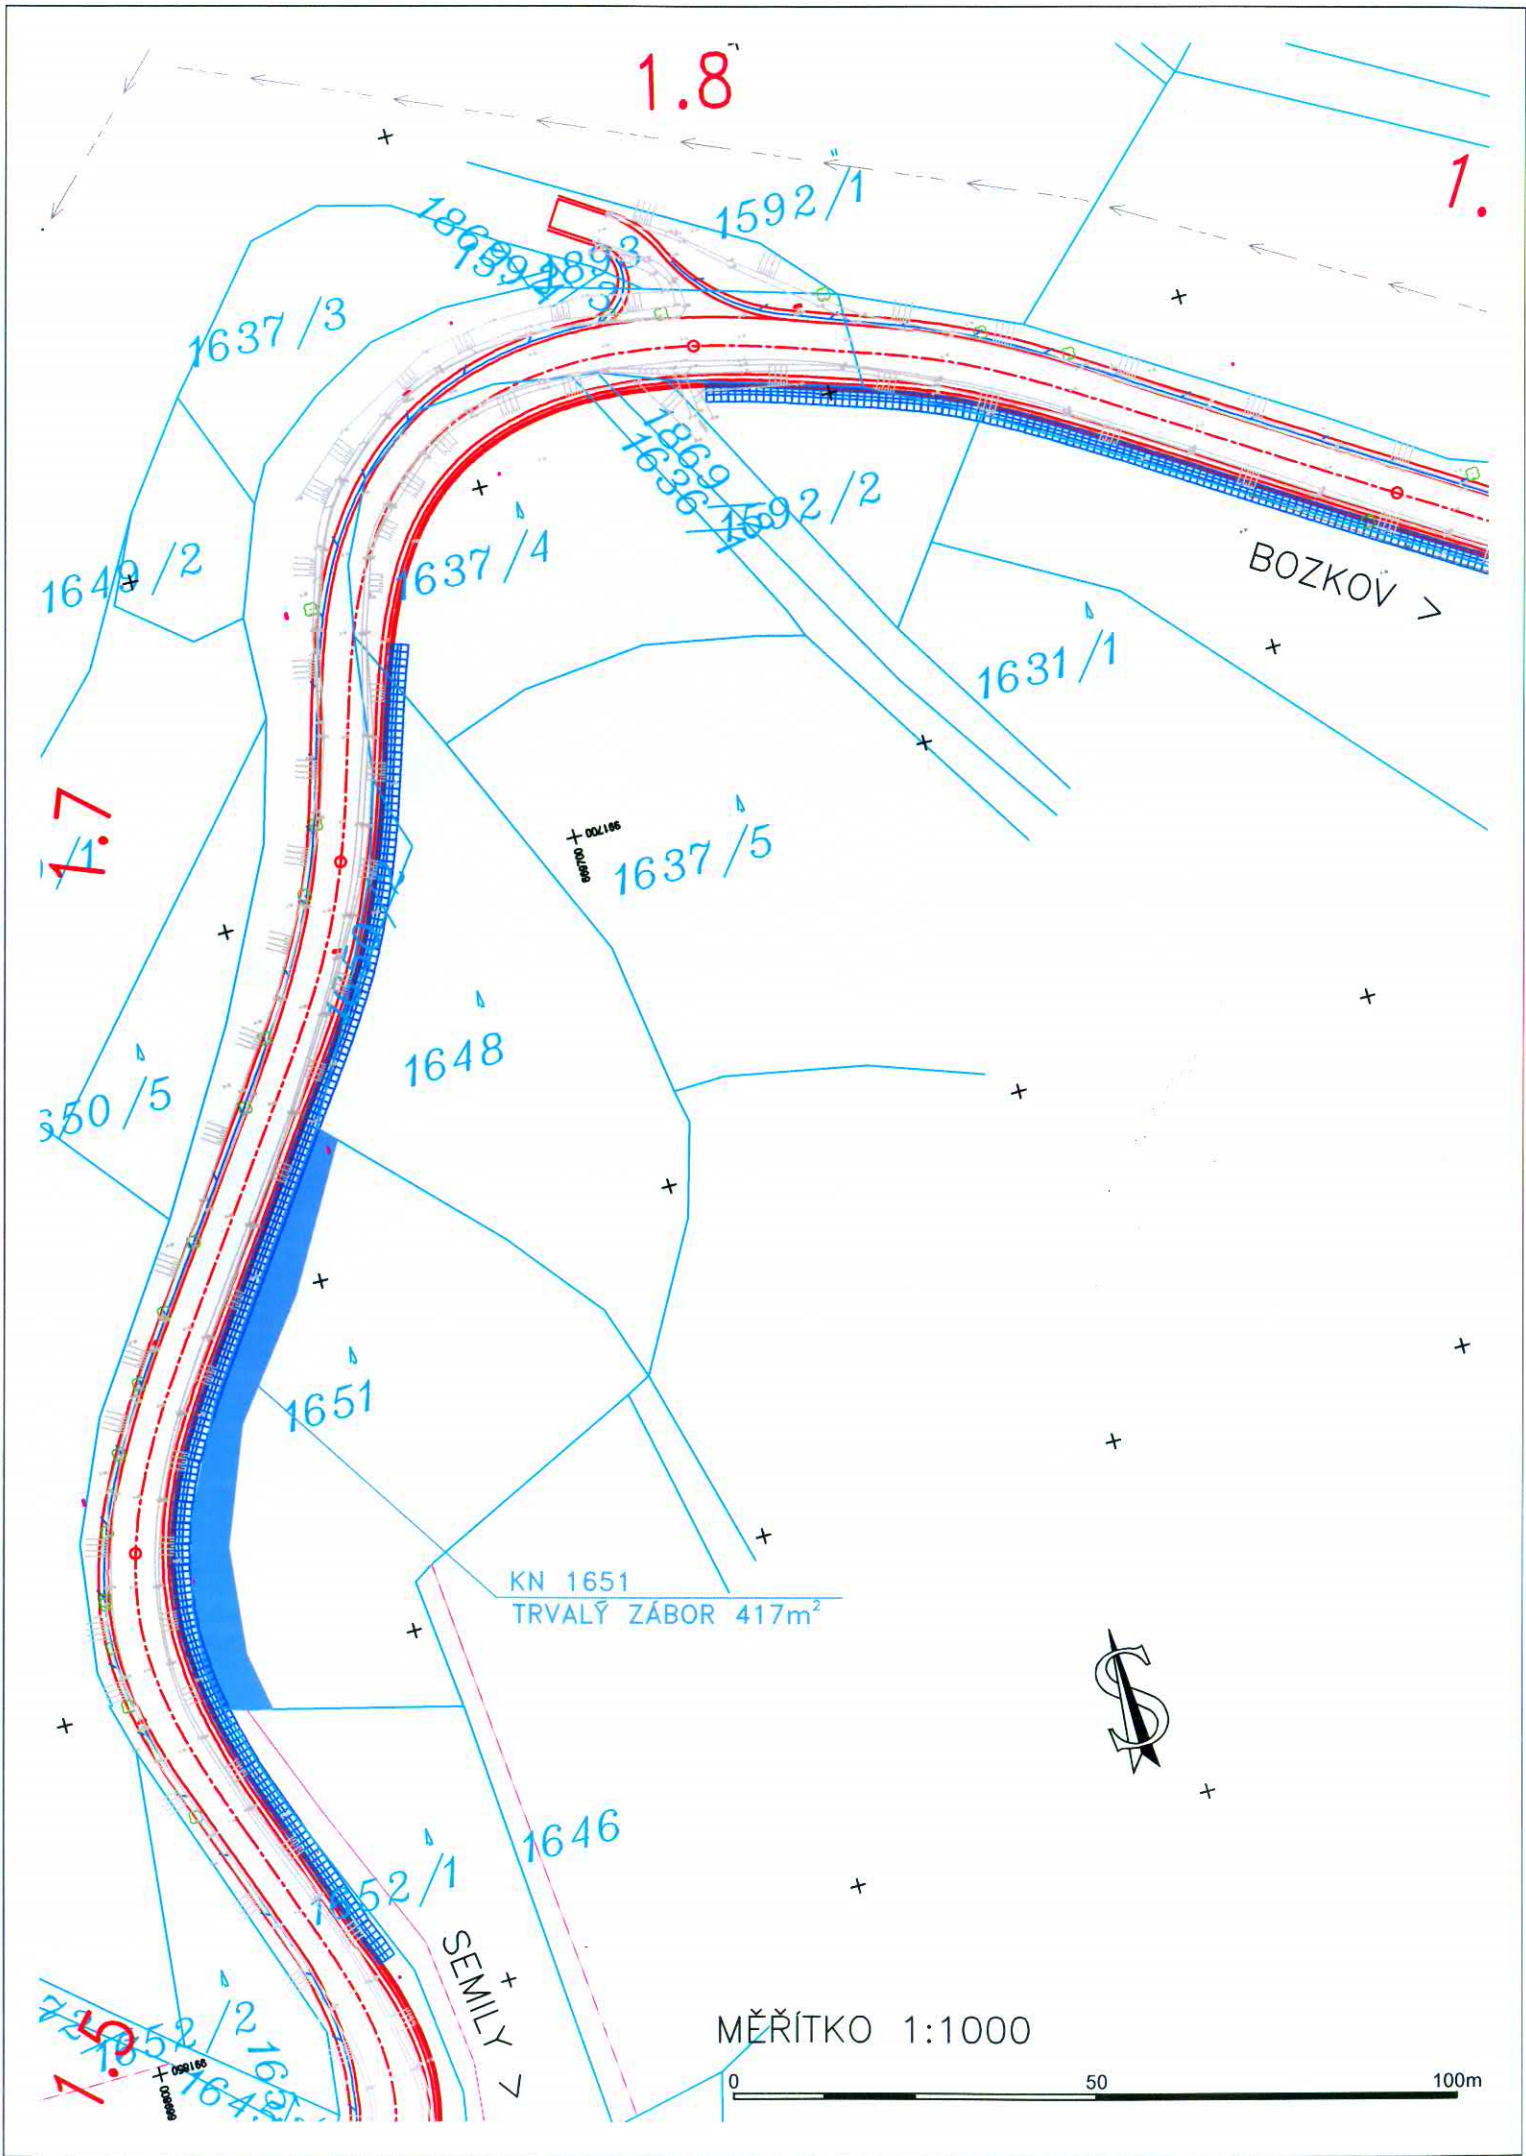

1.8

1.

BOZKOV >

KN 1650/2  
TRVALÝ ZÁBOR 111m<sup>2</sup>

SEMILY >

MĚŘITKO 1:1000

1.7

1.7

BOZKOV >

1.7

1637/5  
+ 002166

350/5

1648

1651

KN 1651  
TRVALÝ ZÁBOR 417m<sup>2</sup>

1646

SEMILY >

MĚŘÍTKO 1:1000

1.7  
1652/2  
1648/2  
+ 002166

KN 1652/1  
TRVALÝ ZÁBOR 206m<sup>2</sup>

BOZKOV

1646

1661/1

1873/1

1645/1

1.4

1661/2

1869/2

1658 1653/1

1644

1654

1657