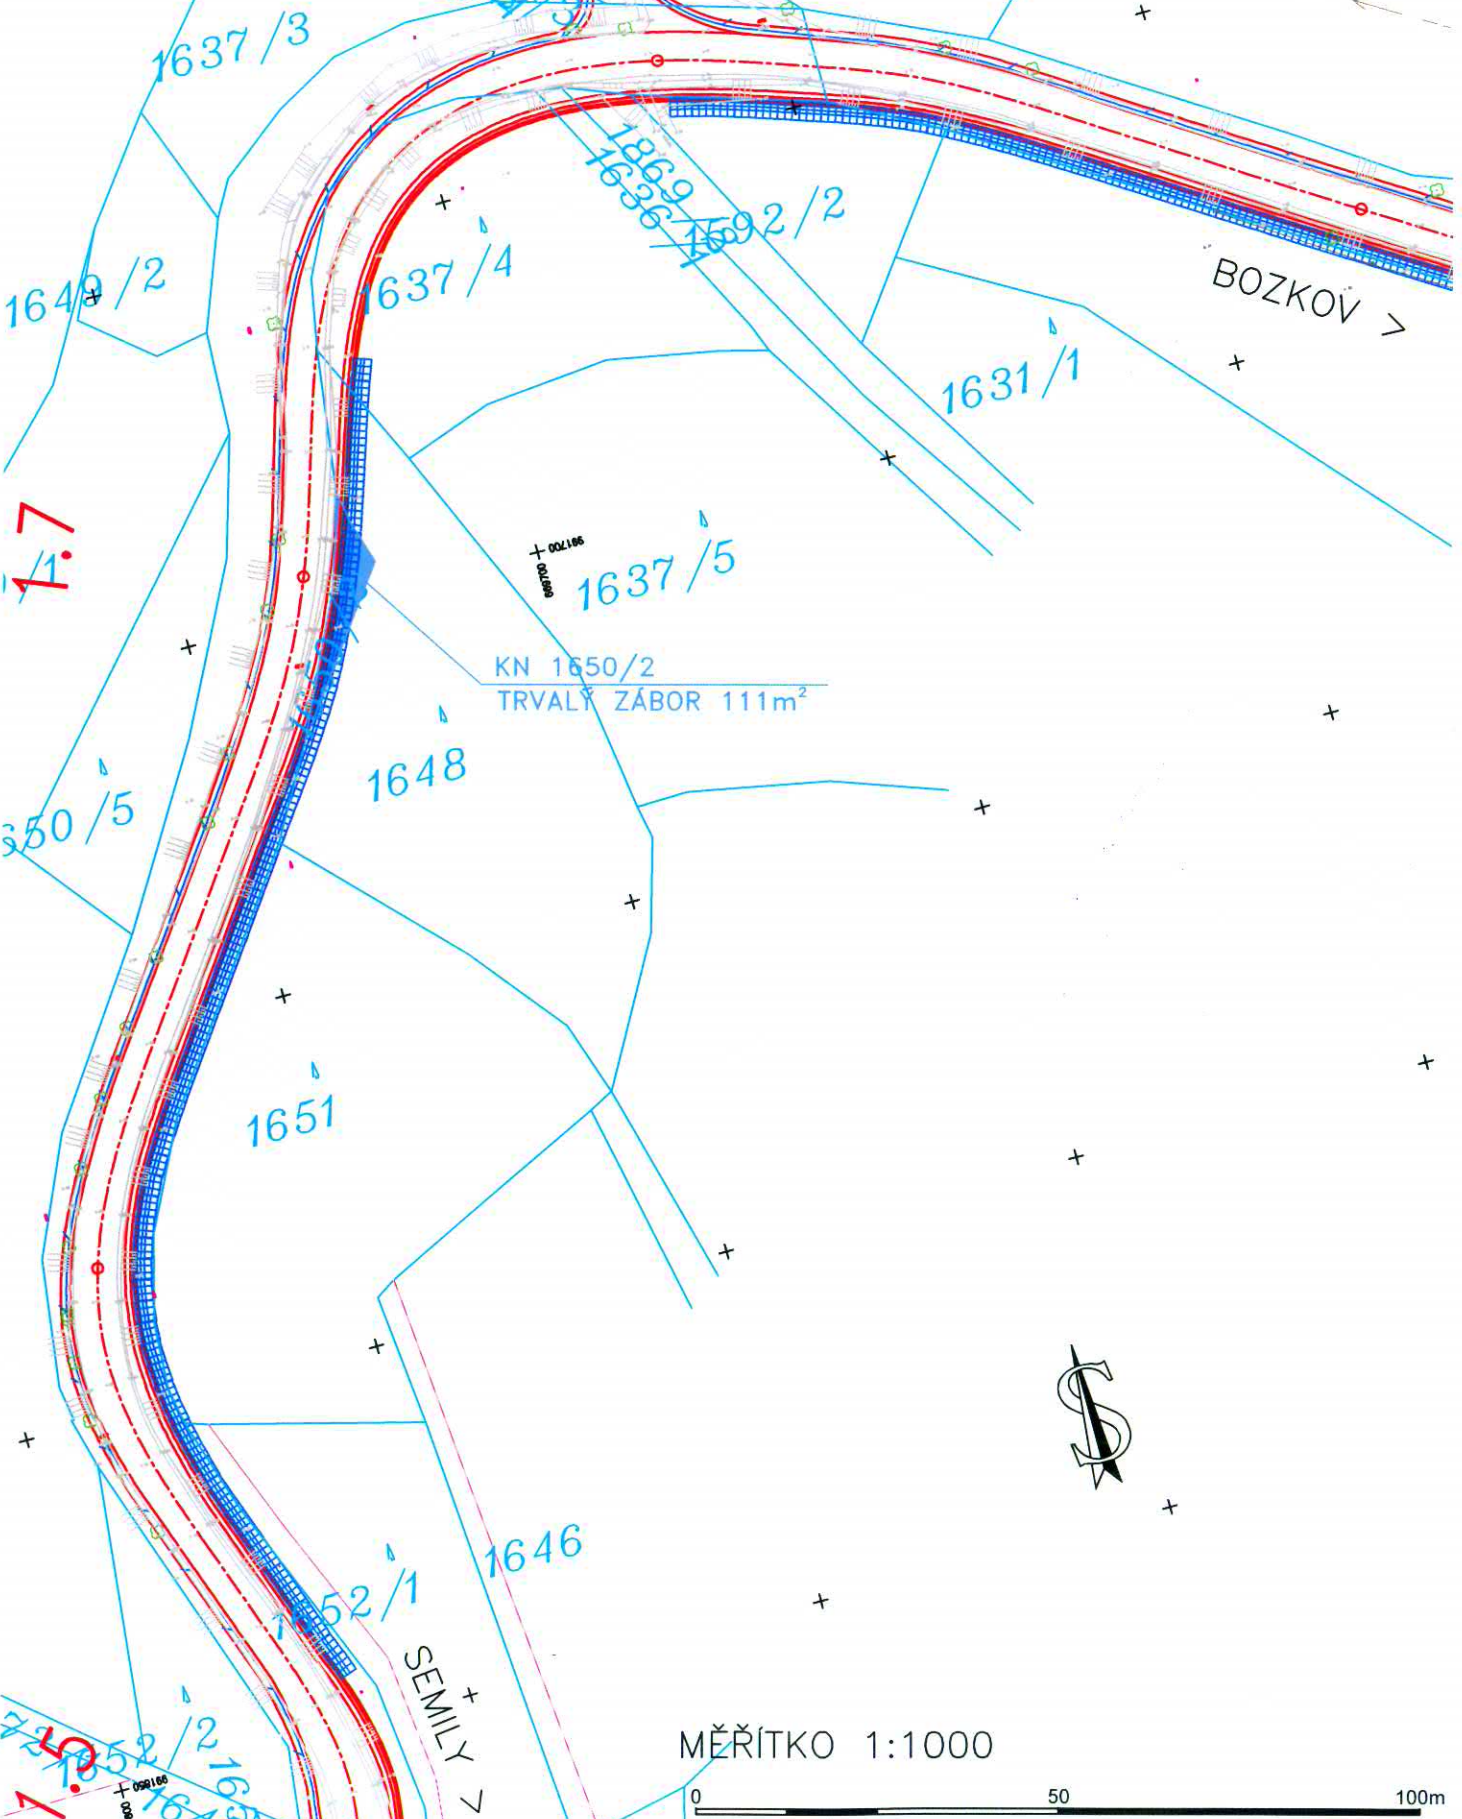

1.8

1.

BOZKOV >

KN 1650/2  
TRVALÝ ZÁBOR 111m<sup>2</sup>

SEMILY >

MĚŘITKO 1:1000

1.7

1.7

1.8

1.

1637/3

1592/1

1649/2

1637/4

1869/3  
1636/4  
1592/2

1631/1

BOZKOV >

1.7

1637/5  
+ 002166

350/5

1648

1651

KN 1651  
TRVALÝ ZÁBOR 417m<sup>2</sup>

1646

SEMILY >

MĚŘÍTKO 1:1000

1.7  
1652/2  
1648/2  
+ 002166

KN 1652/1  
TRVALÝ ZÁBOR 206m<sup>2</sup>

BOZKOV

1646

1661/1

1873/1