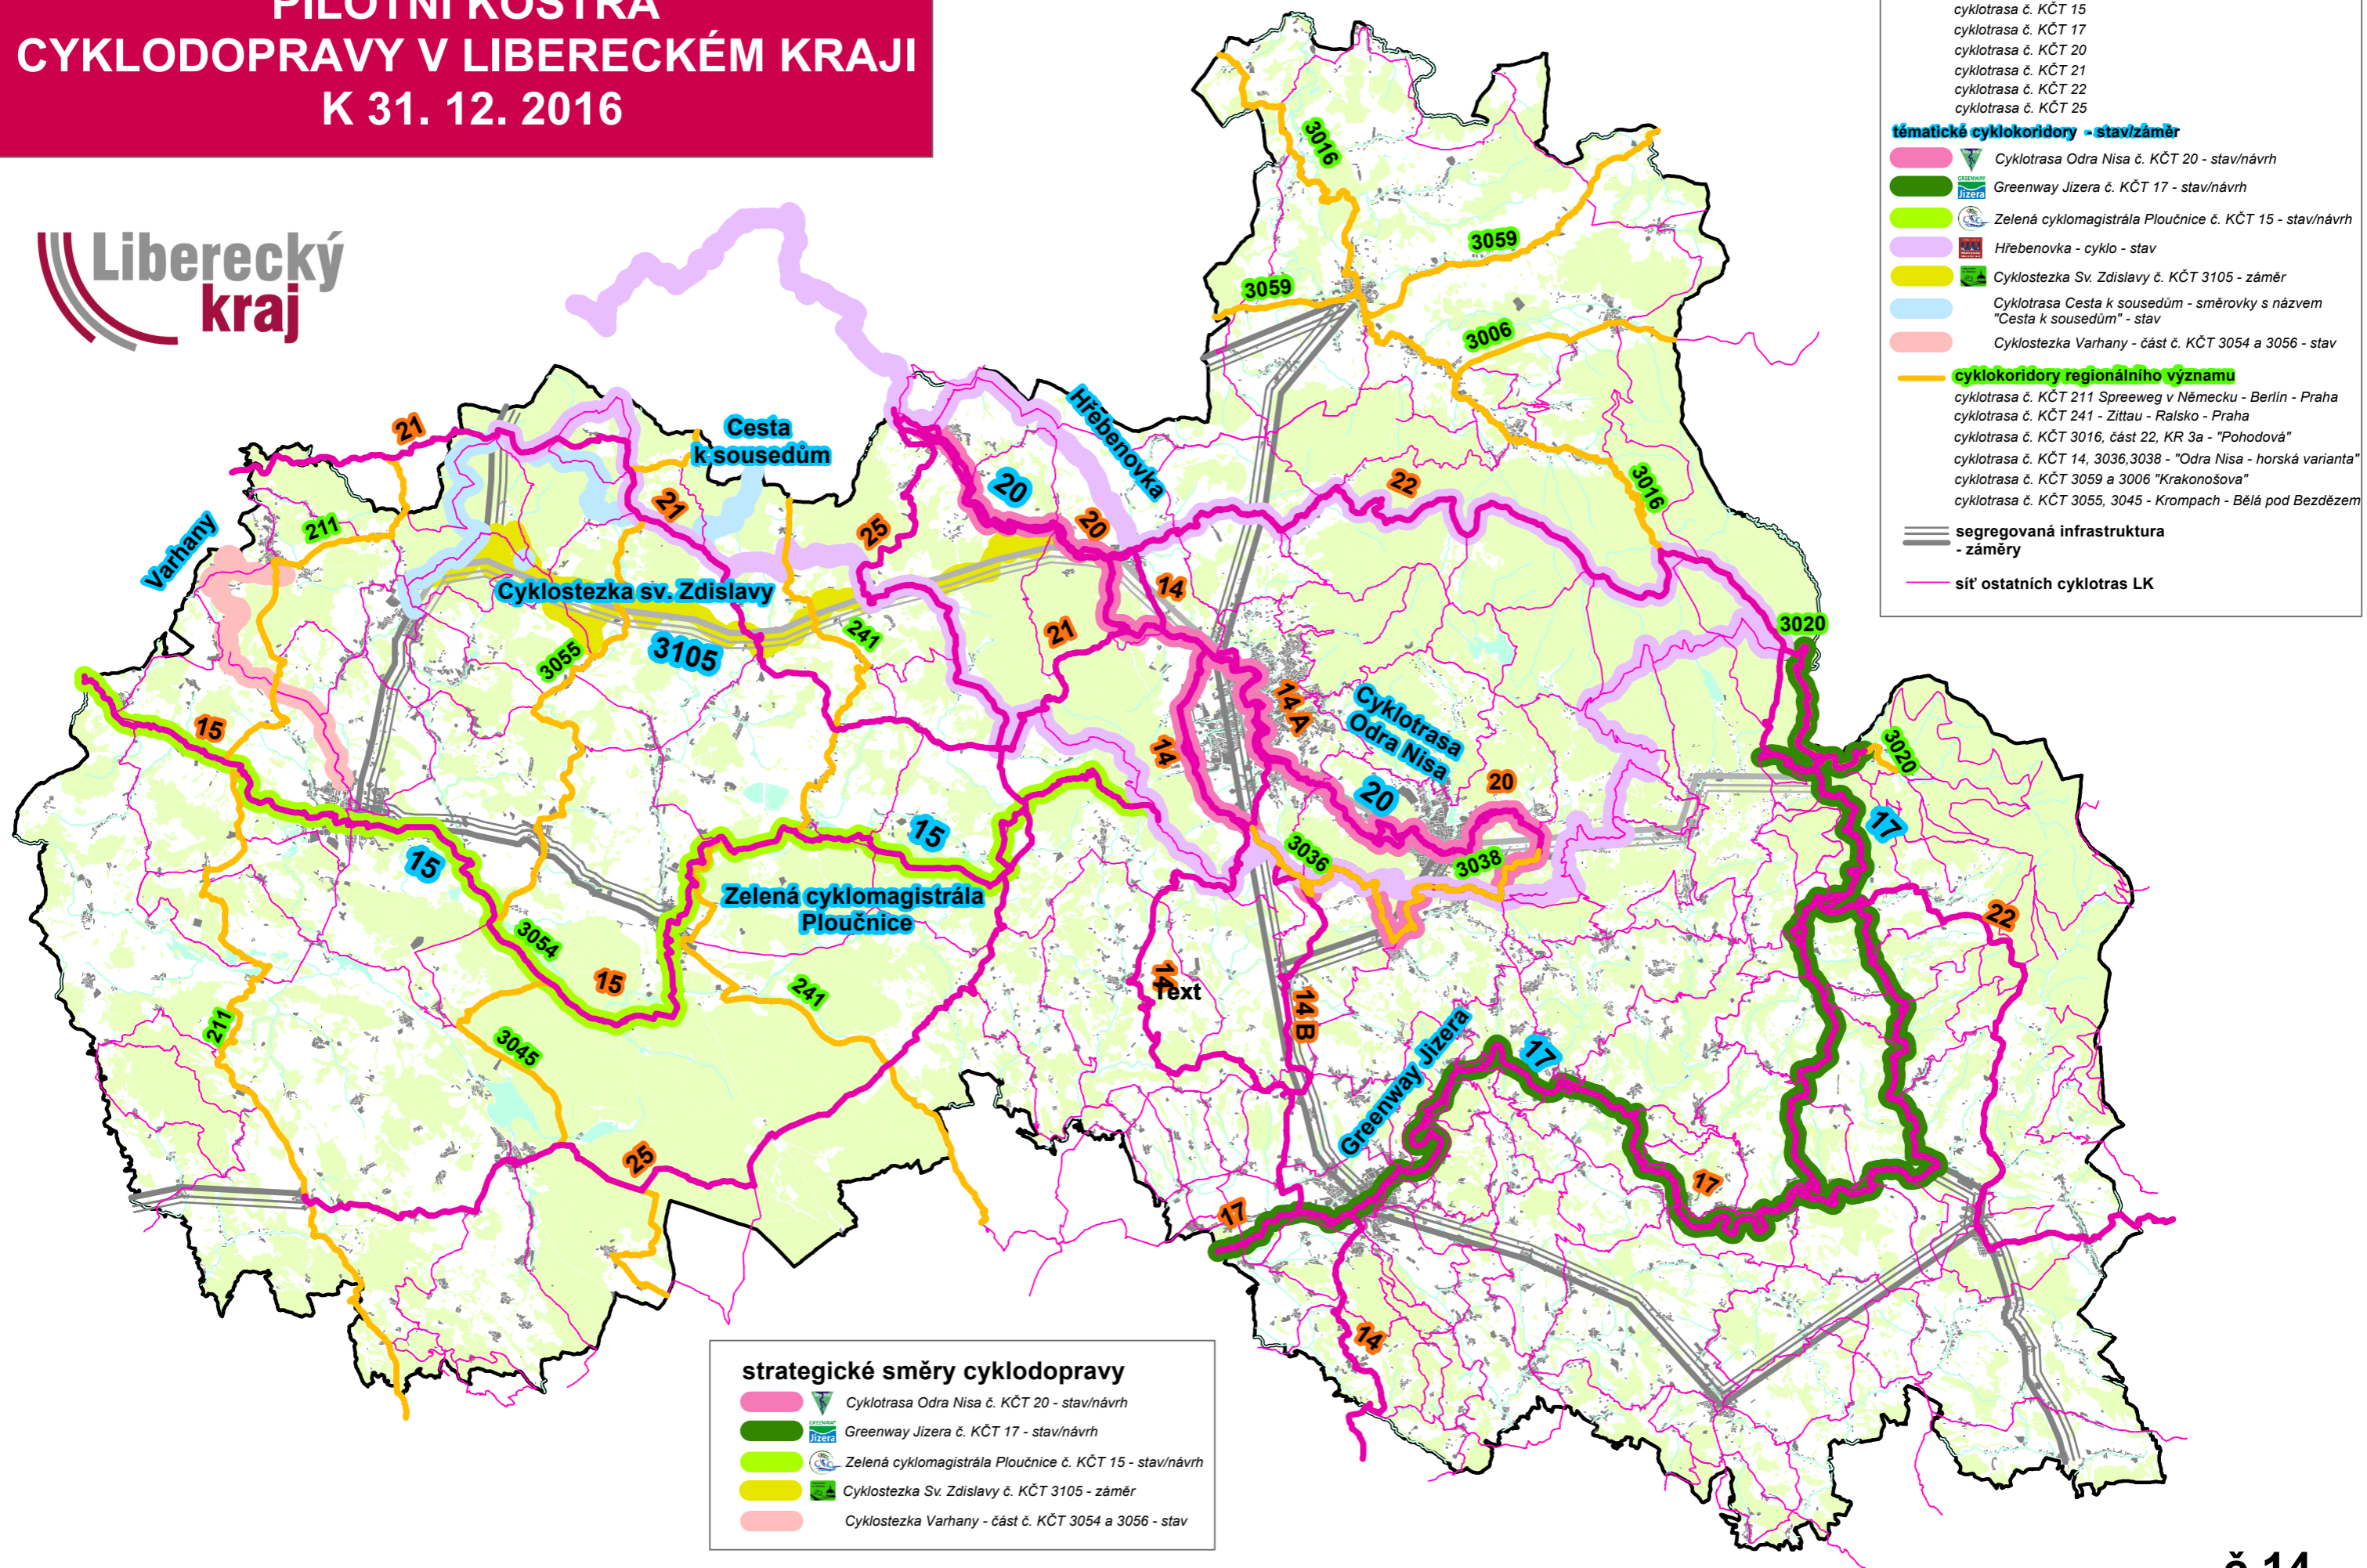

PILOTNÍ KOSTRA CYKLODOPRAVY V LIBERECKÉM KRAJI K 31. 12. 2016

dálkové cyklotrasy
 cyklotrasa č. KČT 14, 14A, 14B
 cyklotrasa č. KČT 15
 cyklotrasa č. KČT 17
 cyklotrasa č. KČT 20
 cyklotrasa č. KČT 21
 cyklotrasa č. KČT 22
 cyklotrasa č. KČT 25

tématické cyklokoridory - stav/záměr

- Cyklotrasa Odra Nisa č. KČT 20 - stav/návrh
- Greenway Jizera č. KČT 17 - stav/návrh
- Zelená cyklomagistrála Ploučnice č. KČT 15 - stav/návrh
- Hřebovka - cyklo - stav
- Cyklostezka Sv. Zdislavy č. KČT 3105 - záměr
- Cyklotrasa Cesta k sousedům - směrovky s názvem "Cesta k sousedům" - stav
- Cyklostezka Varhany - část č. KČT 3054 a 3056 - stav

cyklokoridory regionálního významu

- cyklotrasa č. KČT 211 Spreeweg v Německu - Berlín - Praha
- cyklotrasa č. KČT 241 - Zittau - Ralsko - Praha
- cyklotrasa č. KČT 3016, část 22, KR 3a - "Pohodová"
- cyklotrasa č. KČT 14, 3036, 3038 - "Odra Nisa - horská varianta"
- cyklotrasa č. KČT 3059 a 3006 "Krkonošova"
- cyklotrasa č. KČT 3055, 3045 - Kropáč - Bělá pod Bezdězem

segregovaná infrastruktura - záměry

- síť ostatních cyklotras LK

strategické směry cyklo dopravy

- Cyklotrasa Odra Nisa č. KČT 20 - stav/návrh
- Greenway Jizera č. KČT 17 - stav/návrh
- Zelená cyklomagistrála Ploučnice č. KČT 15 - stav/návrh
- Cyklostezka Sv. Zdislavy č. KČT 3105 - záměr
- Cyklostezka Varhany - část č. KČT 3054 a 3056 - stav