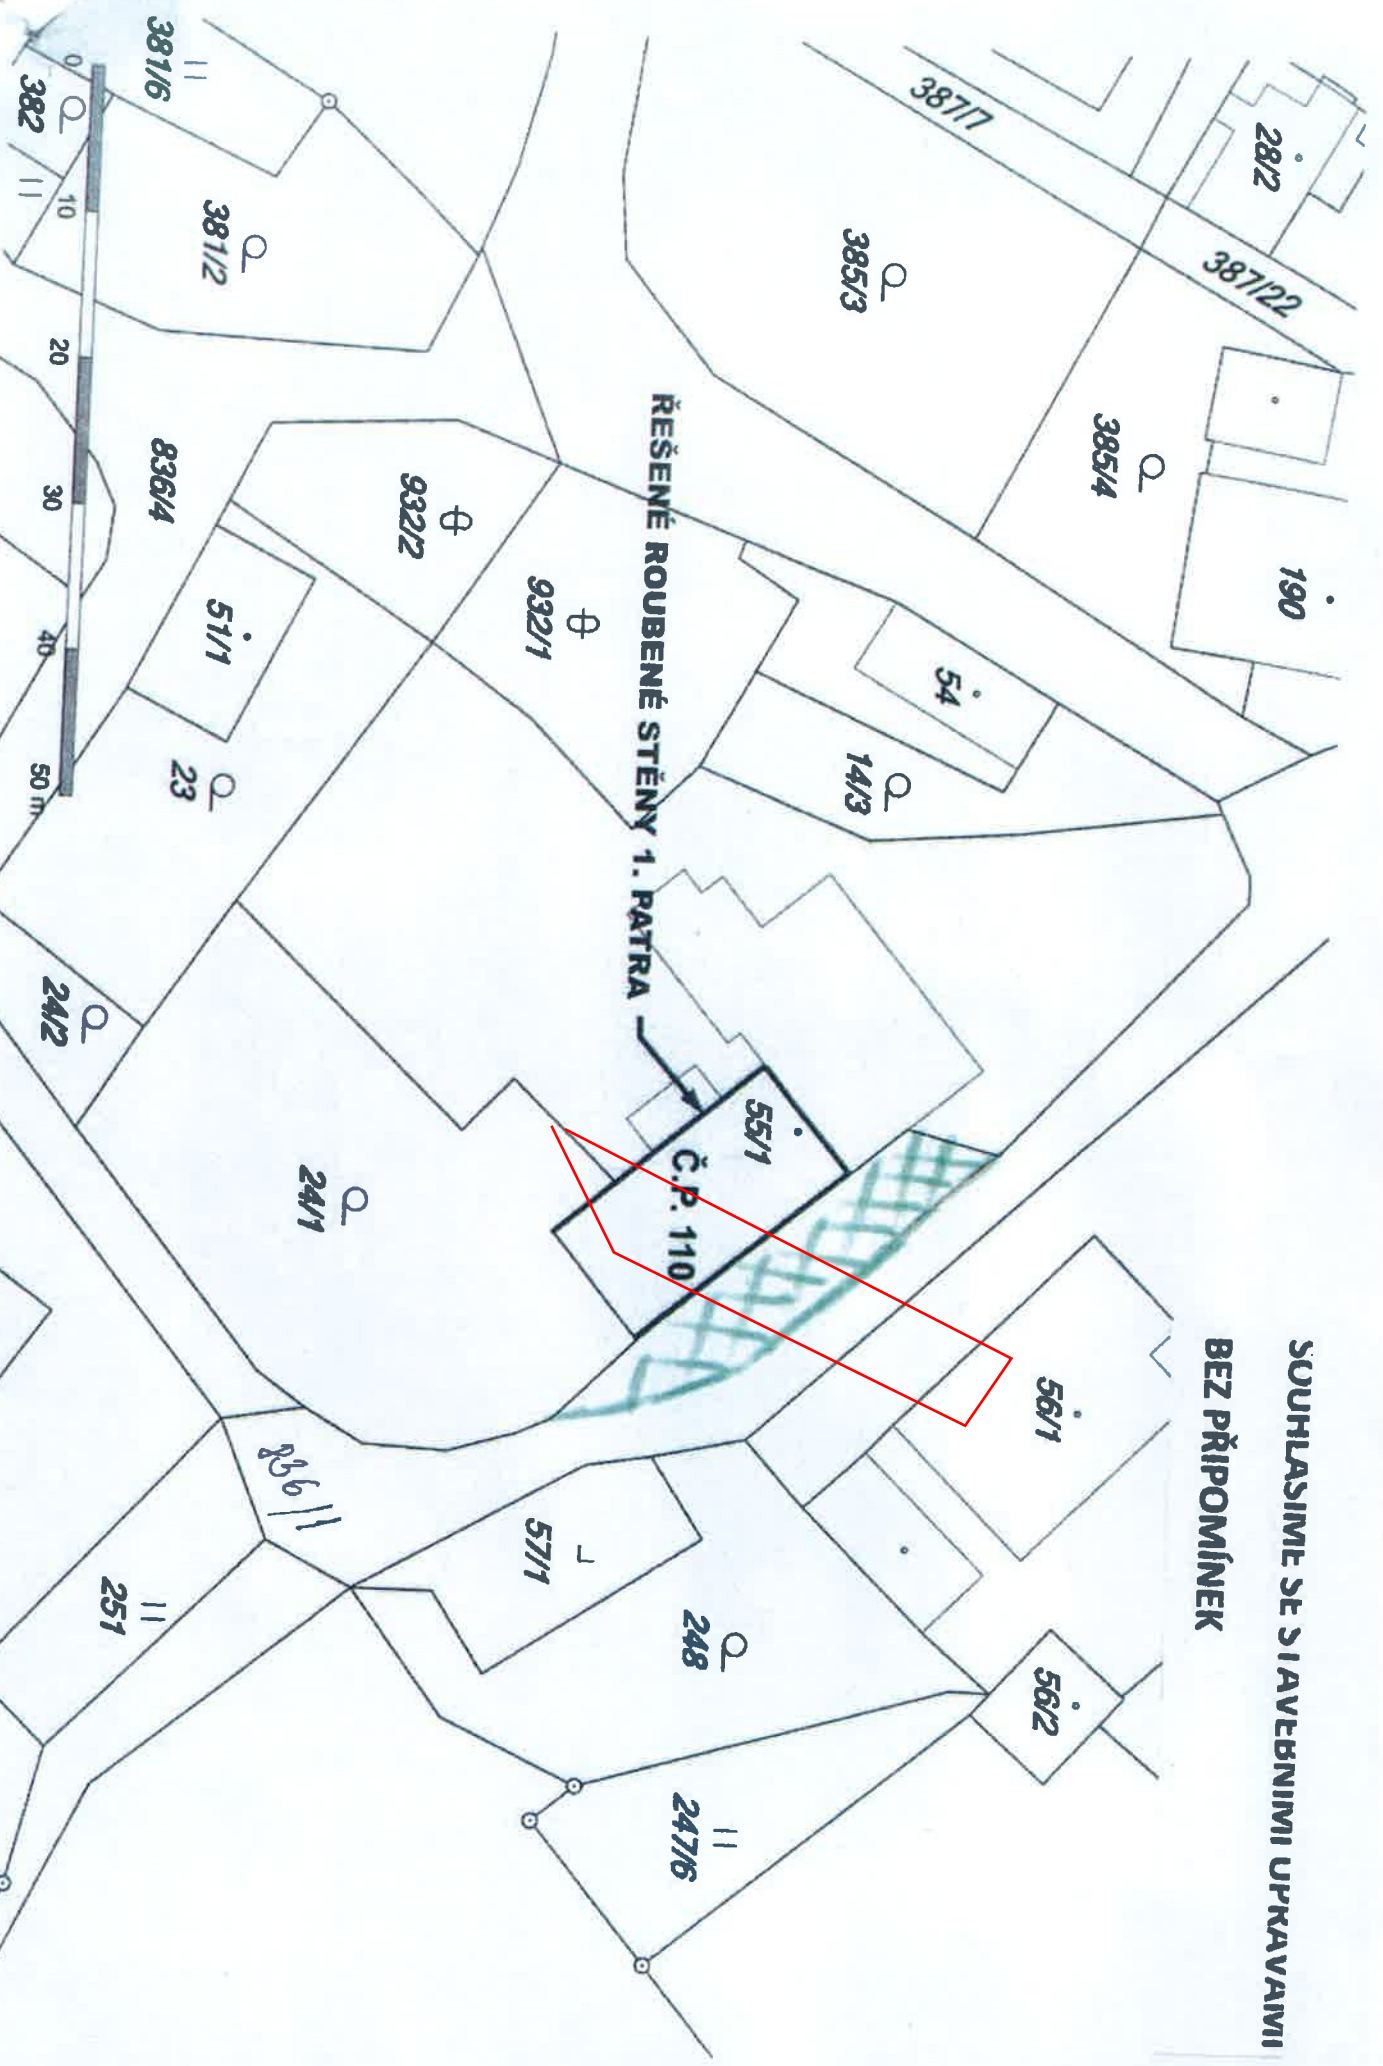

SOUHLASÍME SE SÍ AVEBNÍMI ÚPKAVAMI  
BEZ PŘÍPOMÍNEK

ŘEŠENÉ ROUBENÉ STĚNY 1. PATRA

55/1  
Č.P. 110

Κ ΚΑΤΑΣΤΡΑΪ ΝΙ ΣΙΤΙΑΔΗΝΙ ΨΥΚΕΣ /Μ 1-ΣΗΝΙ

17 08 2016 09 12