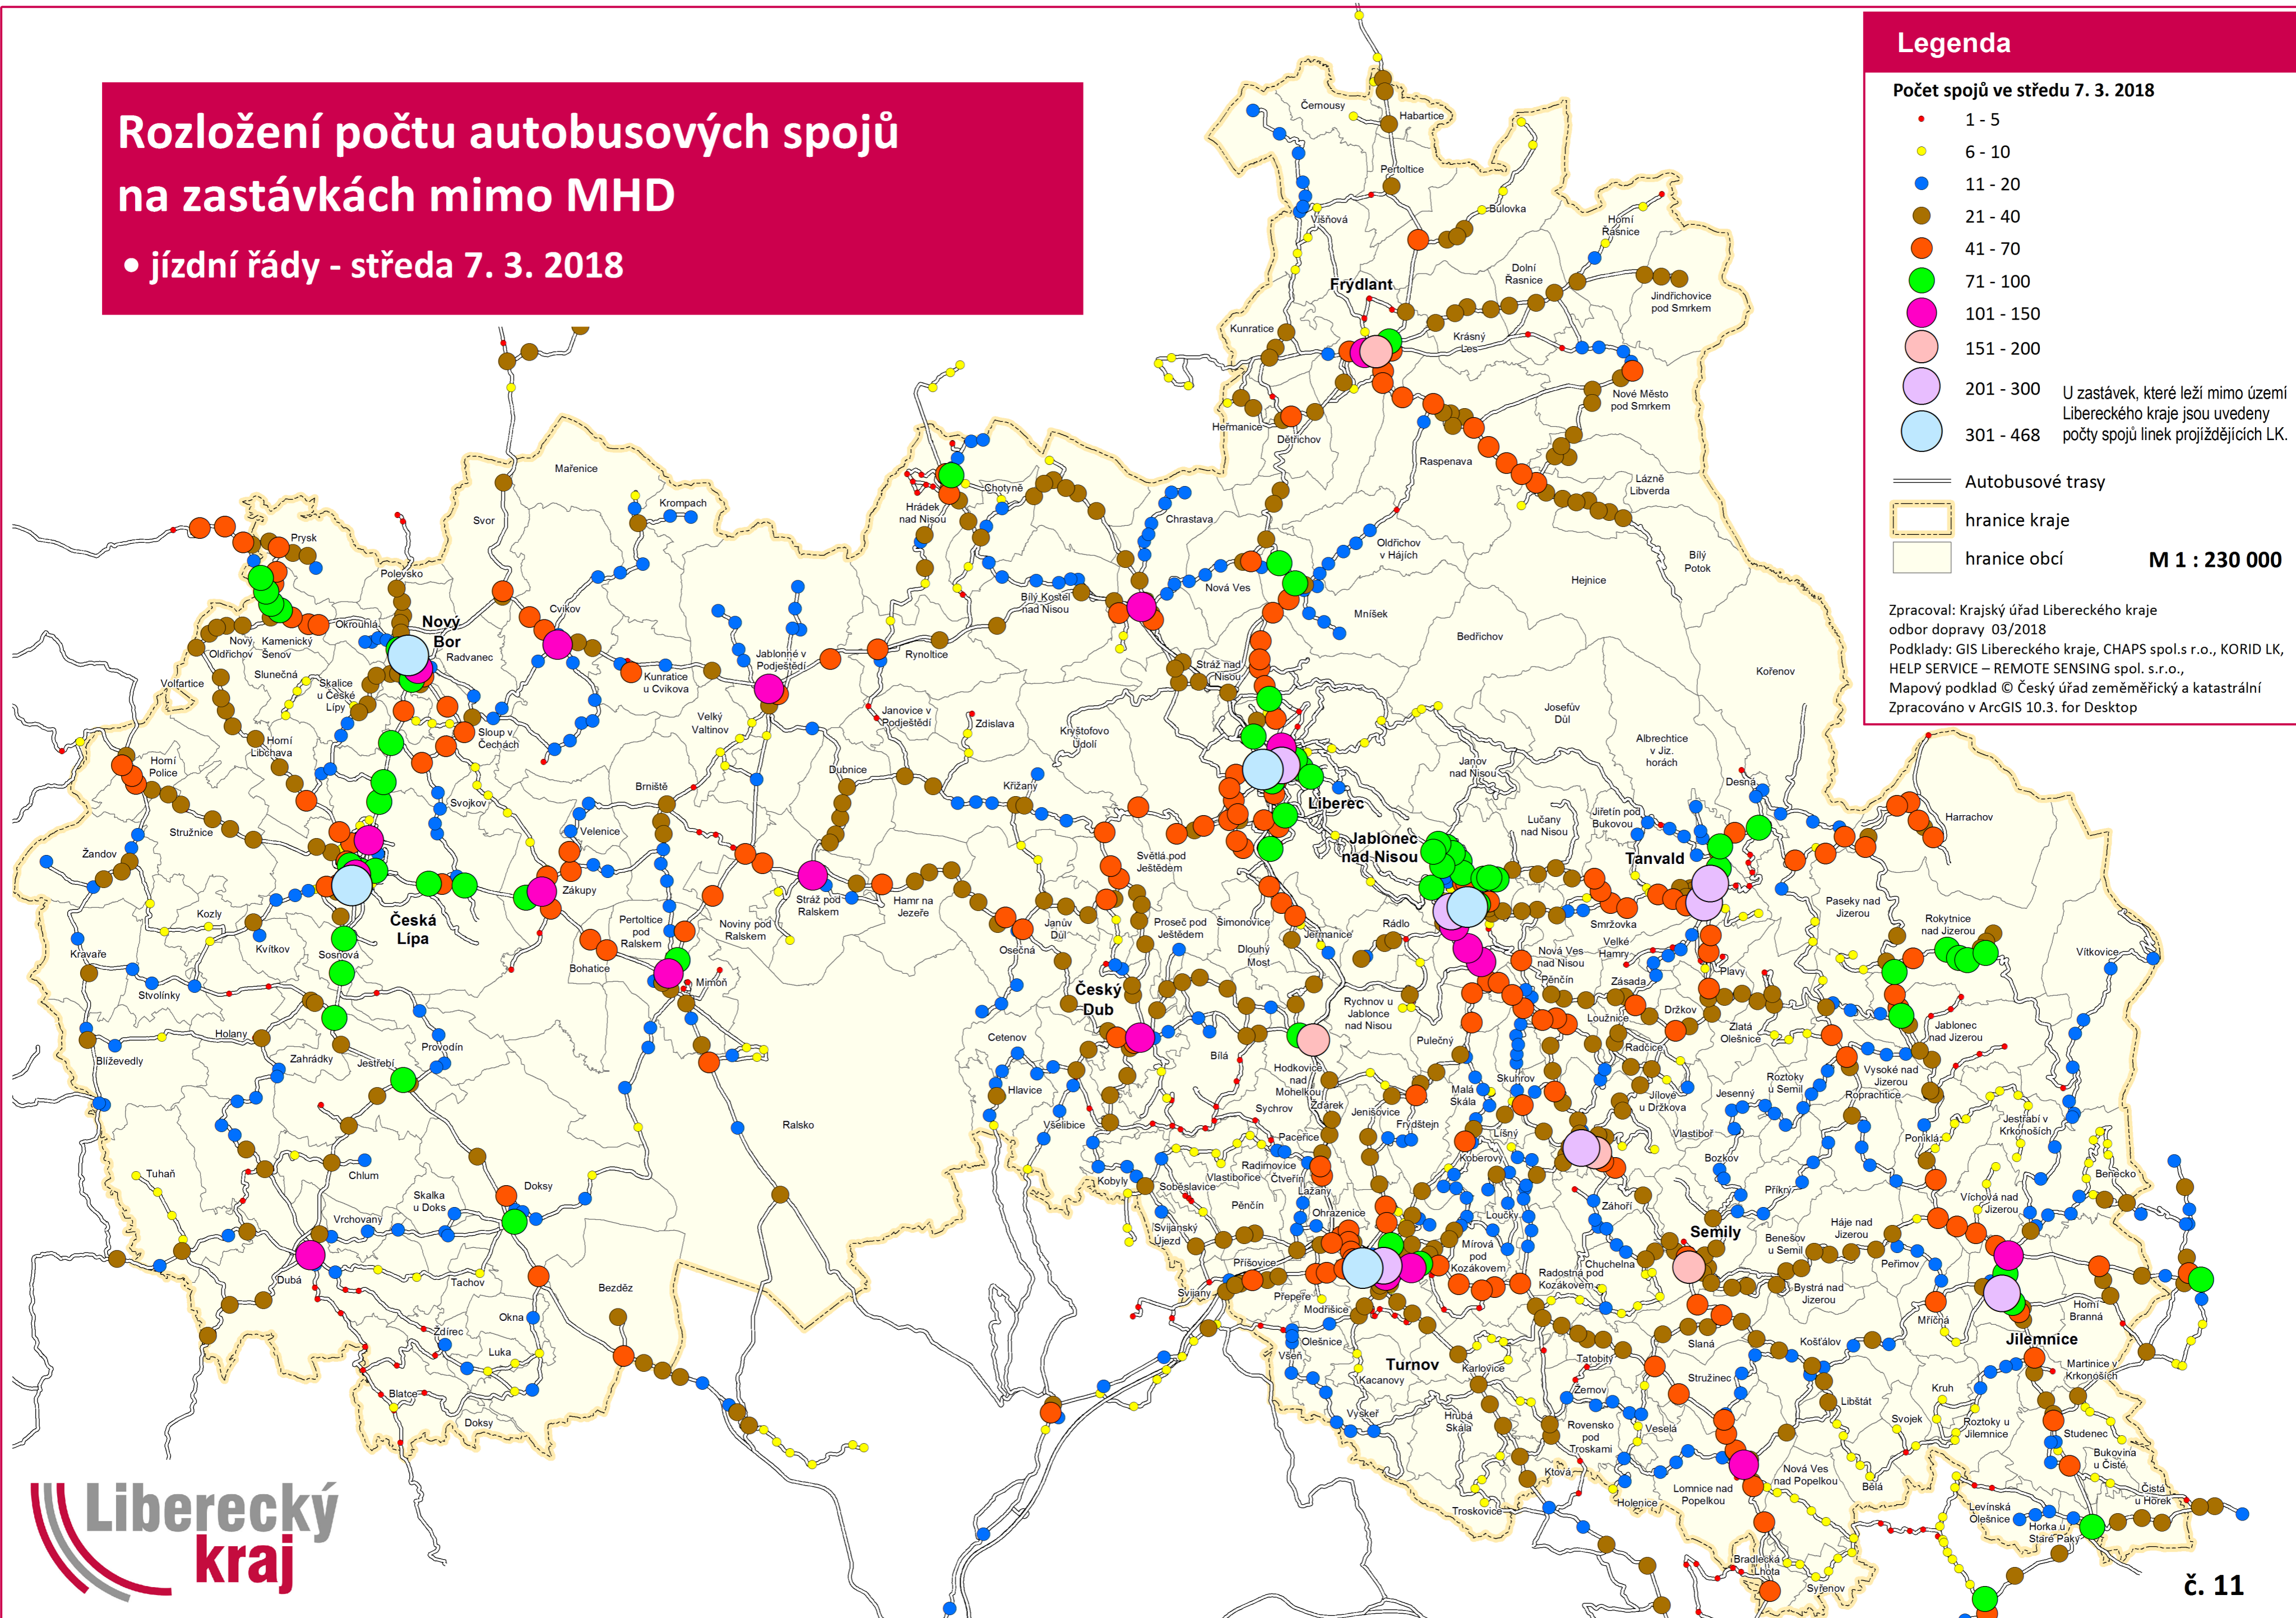

Rozložení počtu autobusových spojů na zastávkách mimo MHD

• jízdní řády - středa 7. 3. 2018

Legenda

Počet spojů ve středu 7. 3. 2018

- 1 - 5
 - 6 - 10
 - 11 - 20
 - 21 - 40
 - 41 - 70
 - 71 - 100
 - 101 - 150
 - 151 - 200
 - 201 - 300
 - 301 - 468
- U zastávek, které leží mimo území Libereckého kraje jsou uvedeny počty spojů linek projíždějících LK.
- Autobusové trasy
- ▭ hranice kraje
- ▭ hranice obcí
- M 1 : 230 000**

Zpracoval: Krajský úřad Libereckého kraje
odbor dopravy 03/2018
Podklady: GIS Libereckého kraje, CHAPS spol.s r.o., KORID LK,
HELP SERVICE – REMOTE SENSING spol. s r.o.,
Mapový podklad © Český úřad zeměměřický a katastrální
Zpracováno v ArcGIS 10.3. for Desktop