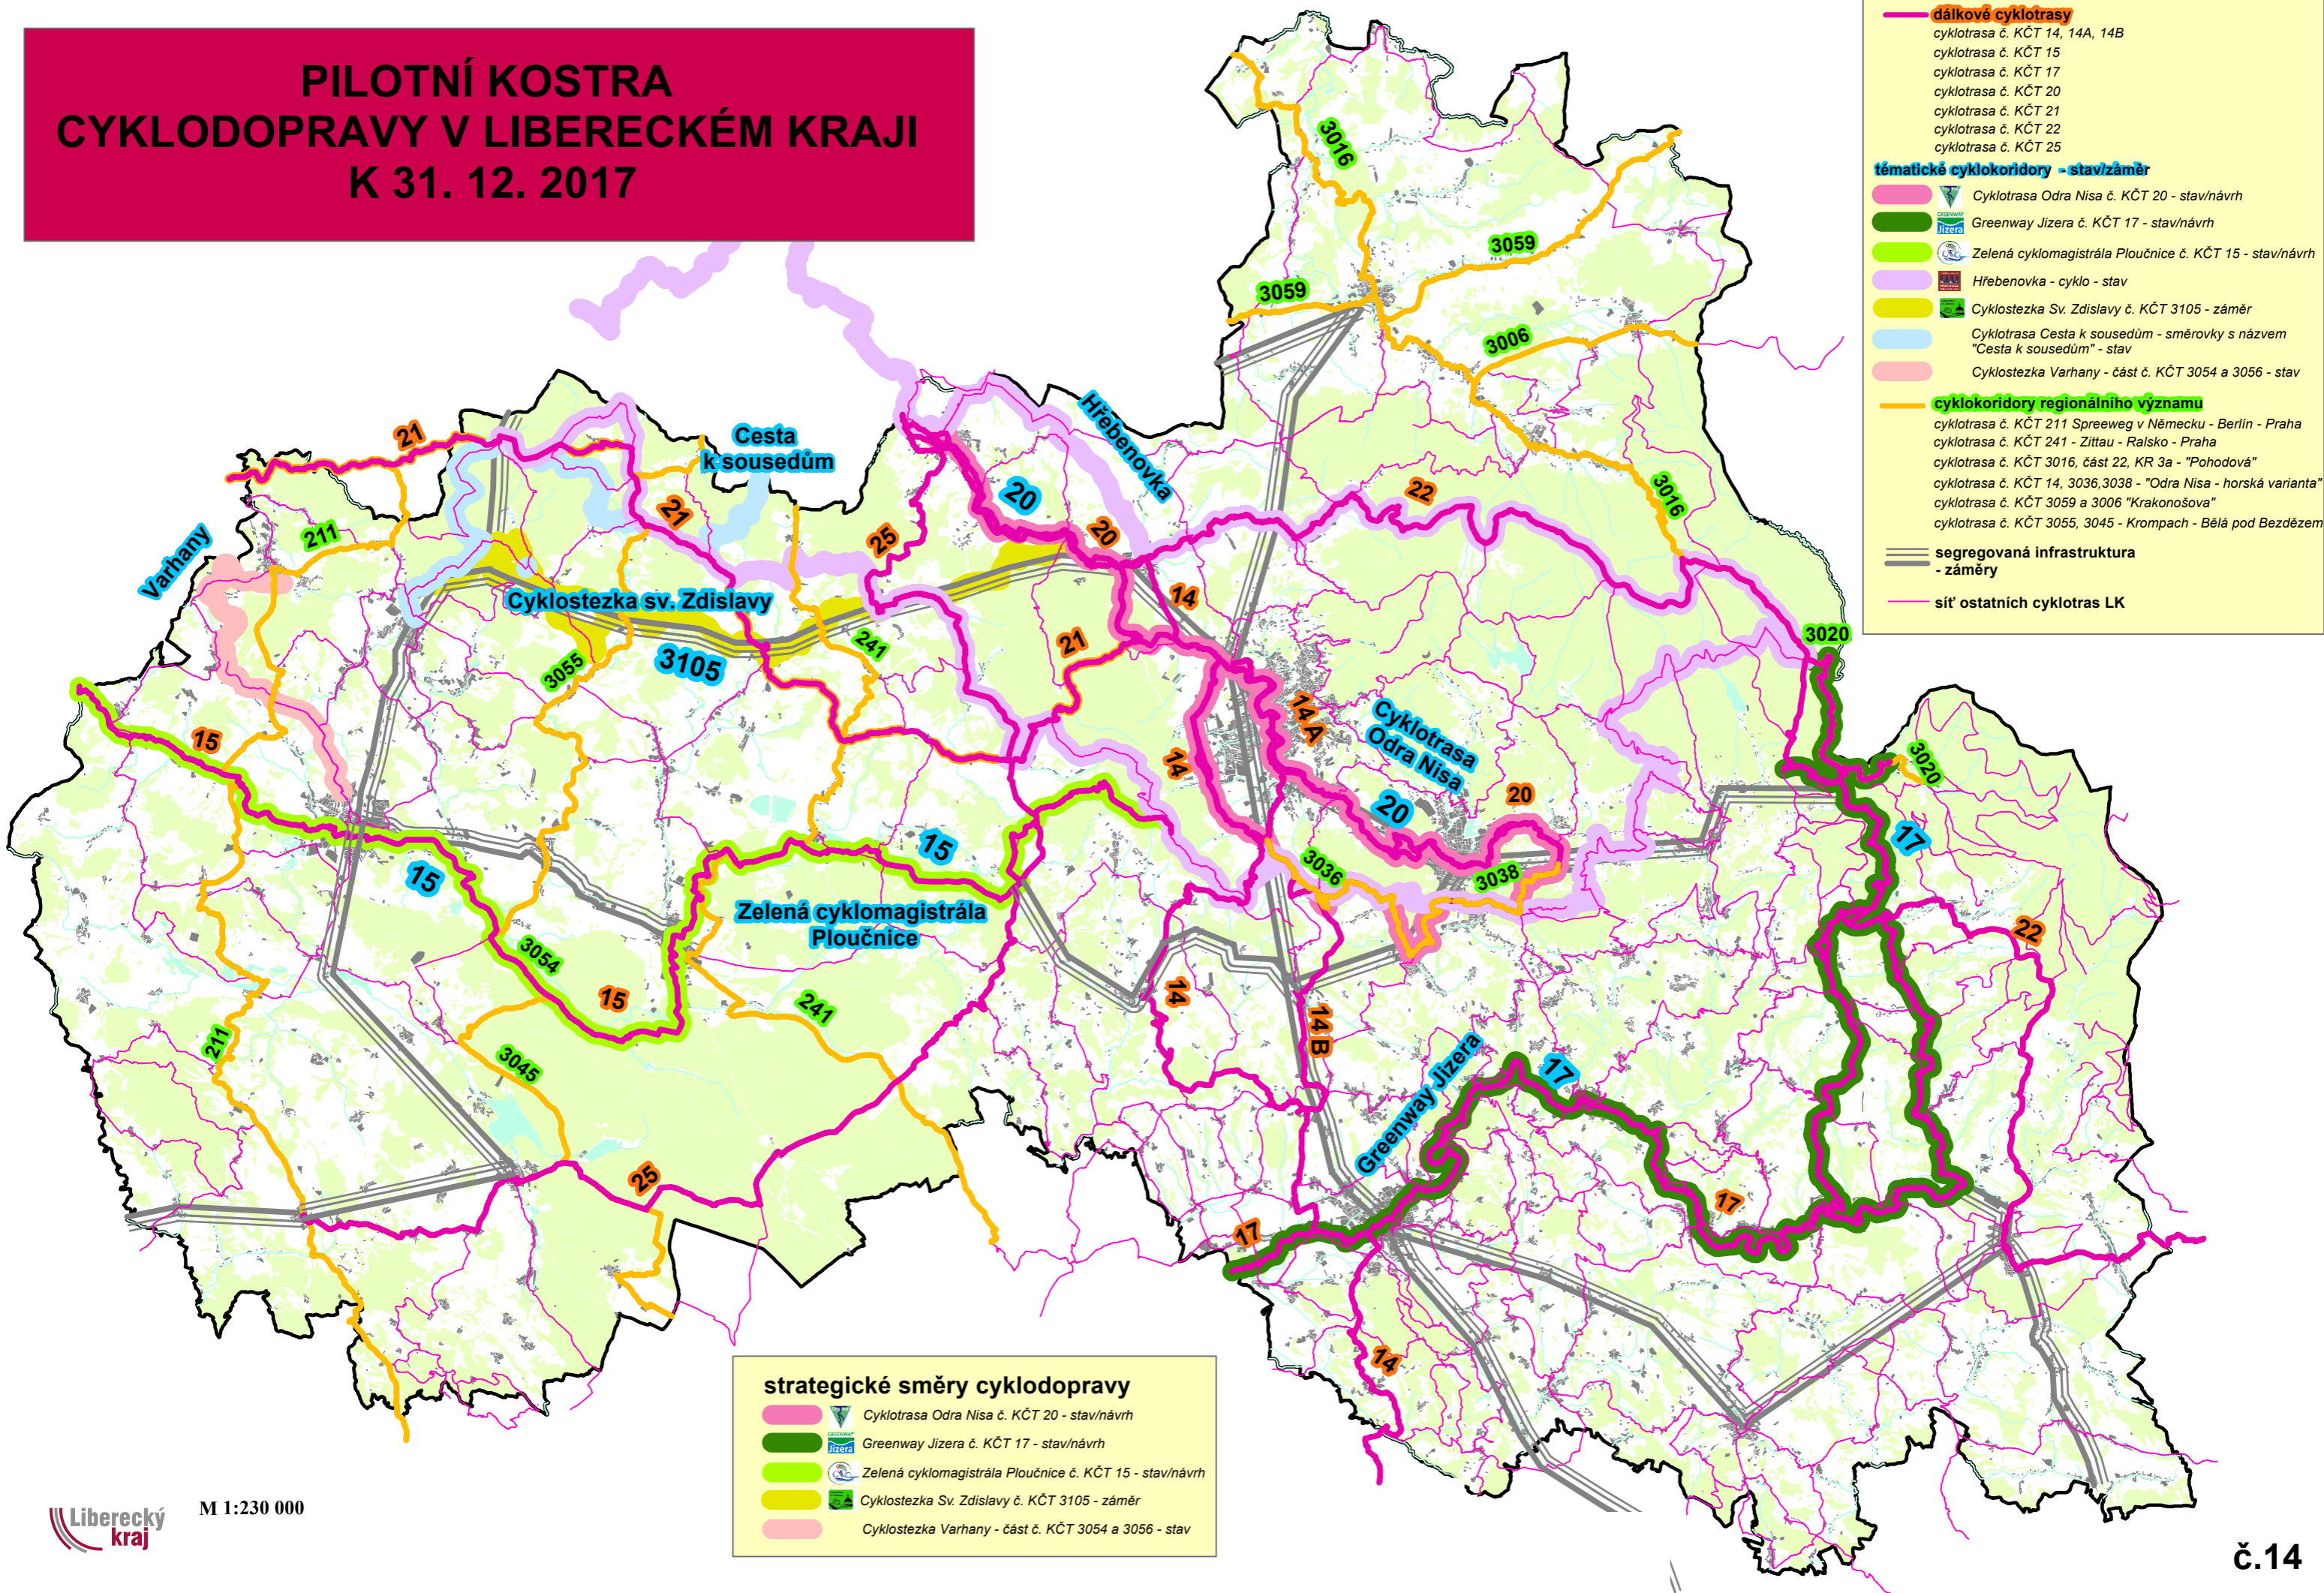

# PILOTNÍ KOŠTRA CYKLODOPRAVY V LIBERECKÉM KRAJI K 31. 12. 2017

**dálkové cyklotrasy**  
 cyklotrasa č. KČT 14, 14A, 14B  
 cyklotrasa č. KČT 15  
 cyklotrasa č. KČT 17  
 cyklotrasa č. KČT 20  
 cyklotrasa č. KČT 21  
 cyklotrasa č. KČT 22  
 cyklotrasa č. KČT 25

**tématické cyklokoridory - stav/záměr**

- Cyklotrasa Odra Nisa č. KČT 20 - stav/návrh
- Greenway Jizera č. KČT 17 - stav/návrh
- Zelená cyklomagistrála Ploučnice č. KČT 15 - stav/návrh
- Hřebenovka - cyklo - stav
- Cyklostezka Sv. Zdislavy č. KČT 3105 - záměr
- Cyklotrasa Cesta k sousedům - směrovky s názvem "Cesta k sousedům" - stav
- Cyklostezka Varhany - část č. KČT 3054 a 3056 - stav

**cyklokoridory regionálního významu**

- cyklotrasa č. KČT 211 Spreeweg v Německu - Berlín - Praha
- cyklotrasa č. KČT 241 - Zittau - Ralsko - Praha
- cyklotrasa č. KČT 3016, část 22, KR 3a - "Pohodová"
- cyklotrasa č. KČT 14, 3036, 3038 - "Odra Nisa - horská varianta"
- cyklotrasa č. KČT 3059 a 3006 "Krkonošova"
- cyklotrasa č. KČT 3055, 3045 - Krompach - Bělá pod Bezdězem

segregovaná infrastruktura - záměr

síť ostatních cyklotras LK

**strategické směry cyklo dopravy**

- Cyklotrasa Odra Nisa č. KČT 20 - stav/návrh
- Greenway Jizera č. KČT 17 - stav/návrh
- Zelená cyklomagistrála Ploučnice č. KČT 15 - stav/návrh
- Cyklostezka Sv. Zdislavy č. KČT 3105 - záměr
- Cyklostezka Varhany - část č. KČT 3054 a 3056 - stav