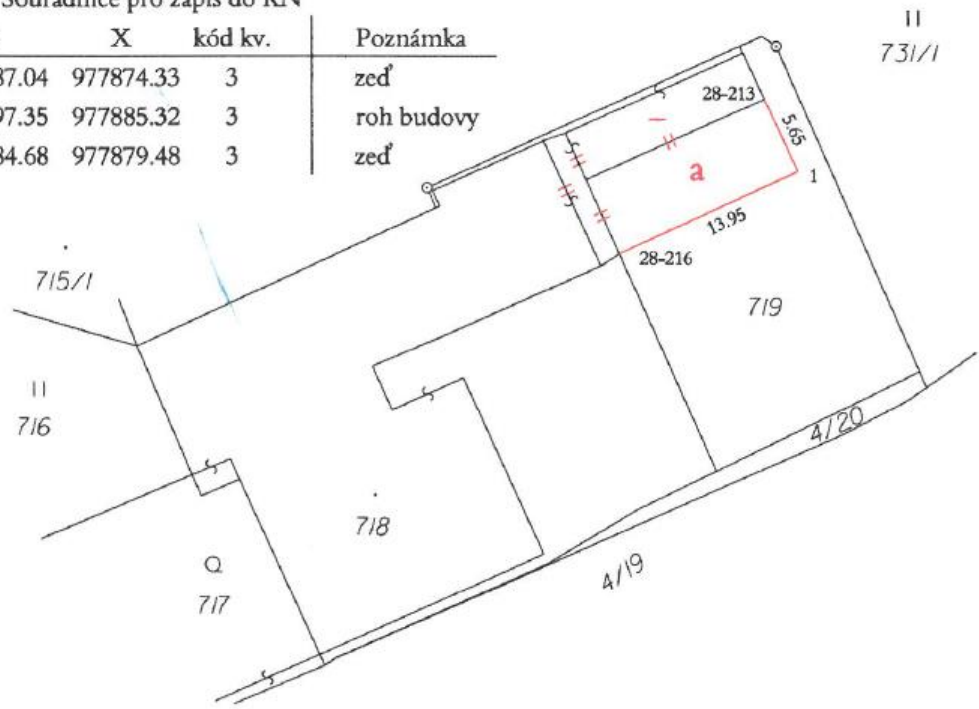

Seznam souřadnic (S-JTSK)

Souřadnice pro zápis do KN

Č. bodu	Y	X	kód kv.	Poznámka
28-213	680887.04	977874.33	3	zeď
28-216	680897.35	977885.32	3	roh budovy
1	680884.68	977879.48	3	zeď

II
731/1

Budova č.p. 118

Pohled z ulice Palackého od JZ

JZ stěna domu čp.118 a hlavní vchod přes přístavbu

Pohled ze dvora od SV

Pohled východní

Přístavba

Pohled na přístavbu (s garážemi vpravo) od východu

Přístavba od západu

Garáže na st.p.č. 719