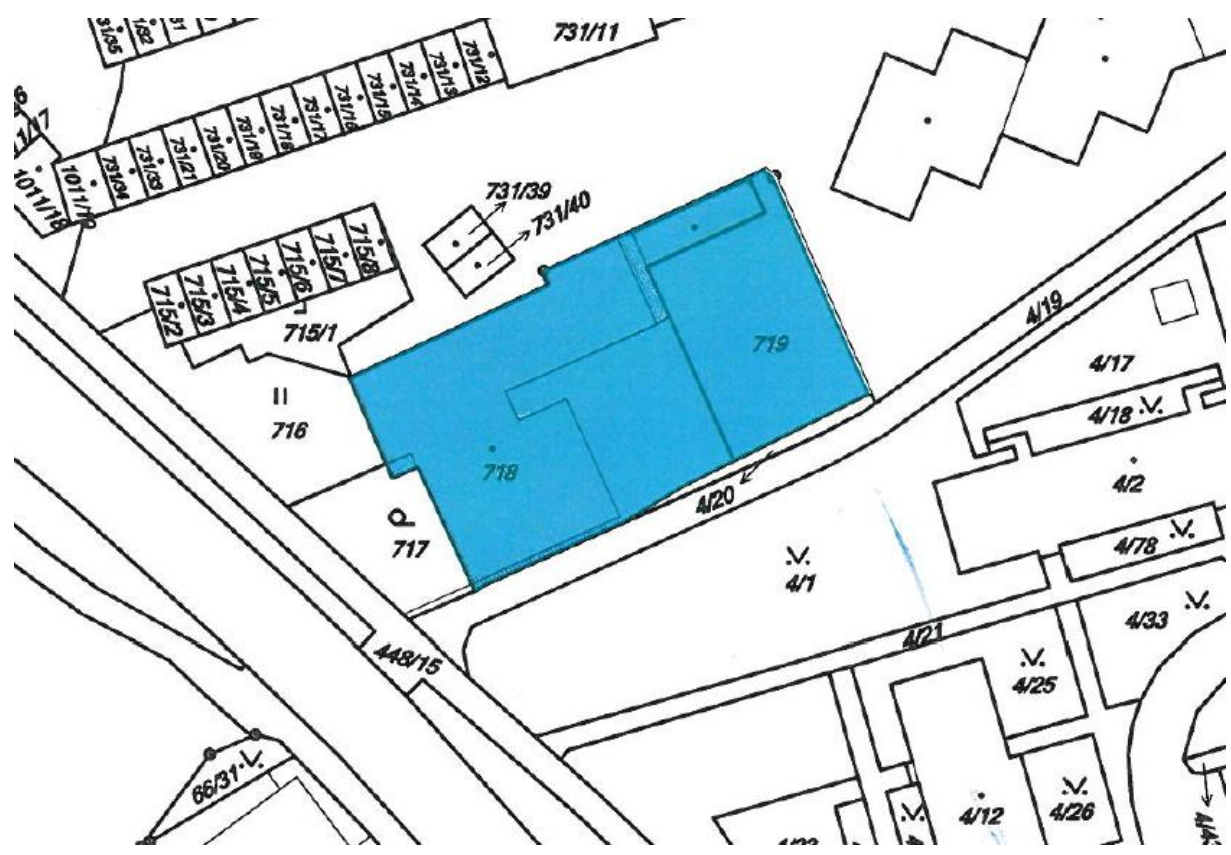

Seznam souřadnic (S-JTSK)

Souřadnice pro zápis do KN

Č. bodu	Y	X	kód kv.	Poznámka
28-213	680887.04	977874.33	3	zeď
28-216	680897.35	977885.32	3	roh budovy
1	680884.68	977879.48	3	zeď

II
731/1

Budova č.p. 118

Pohled z ulice Palackého od JZ

JZ stěna domu čp.118 a hlavní vchod přes přístavbu

Pohled ze dvora od SV

Pohled východní

Přístavba

Pohled na přístavbu (s garážemi vpravo) od východu

Přístavba od západu

Garáže na st.p.č. 719

Pohled na SV část přístavby a garáže

Pohled na garáže od SV

Zadní stěna

Detail zadní stěny